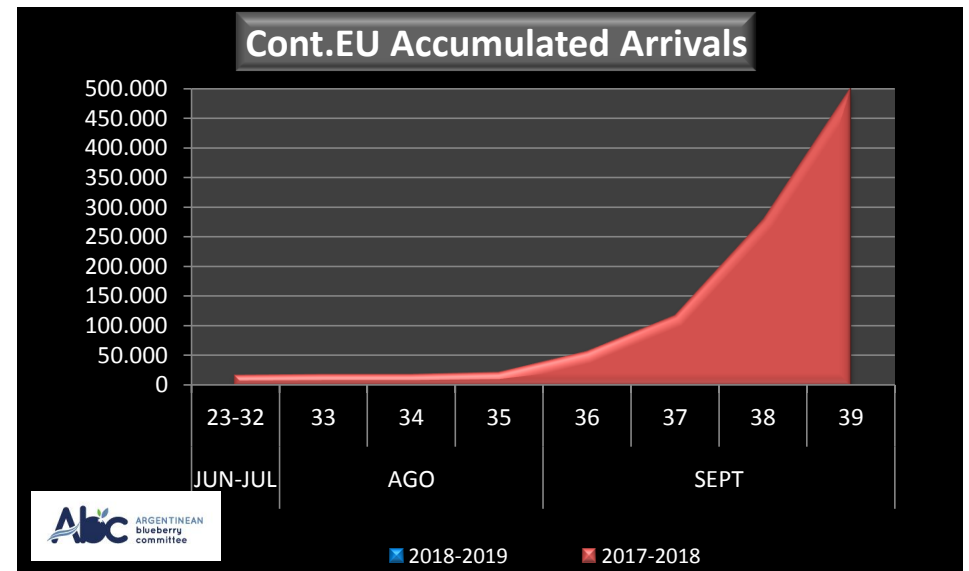

WEEKLY ARGENTINEAN BLUEBERRY ARRIVALS - ETA - 2017 / 2018 - UK

WEEKLY ARGENTINEAN BLUEBERRY ARRIVALS - ETA - 2017 / 2018 - CONTINENTAL EUROPE