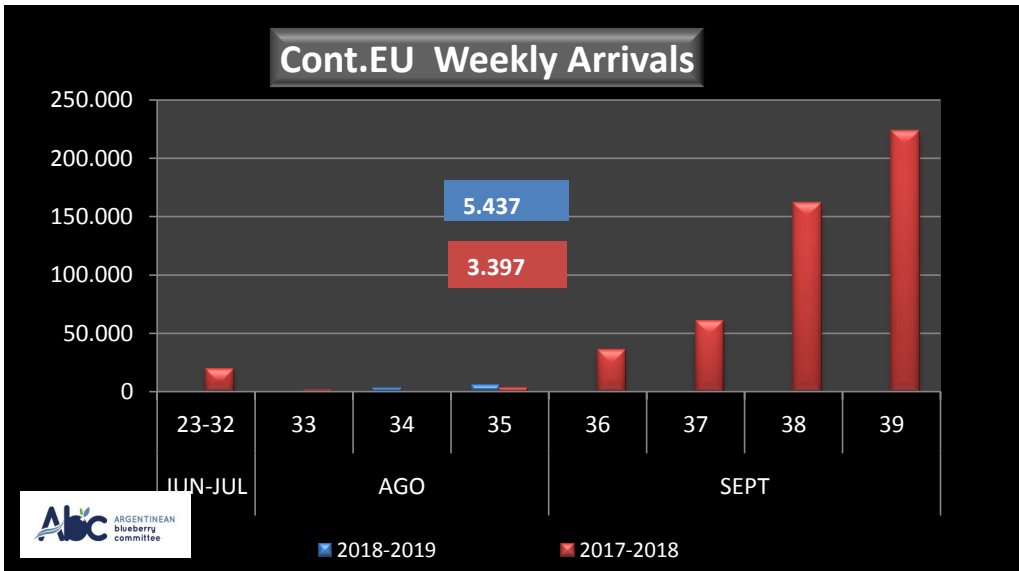

WEEKLY ARGENTINEAN BLUEBERRY ARRIVALS - ETA - 2017 / 2018 - UK

WEEKLY ARGENTINEAN BLUEBERRY ARRIVALS - ETA - 2017 / 2018 - CONTINENTAL EUROPE