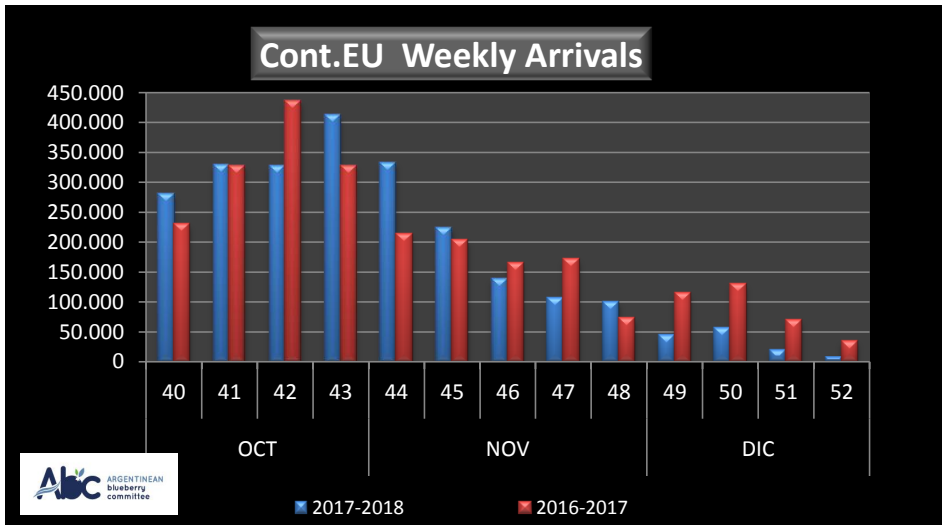

WEEKLY ARGENTINEAN BLUEBERRY ARRIVALS - ETA - 2017 / 2018 - CONTINENTAL EUROPE