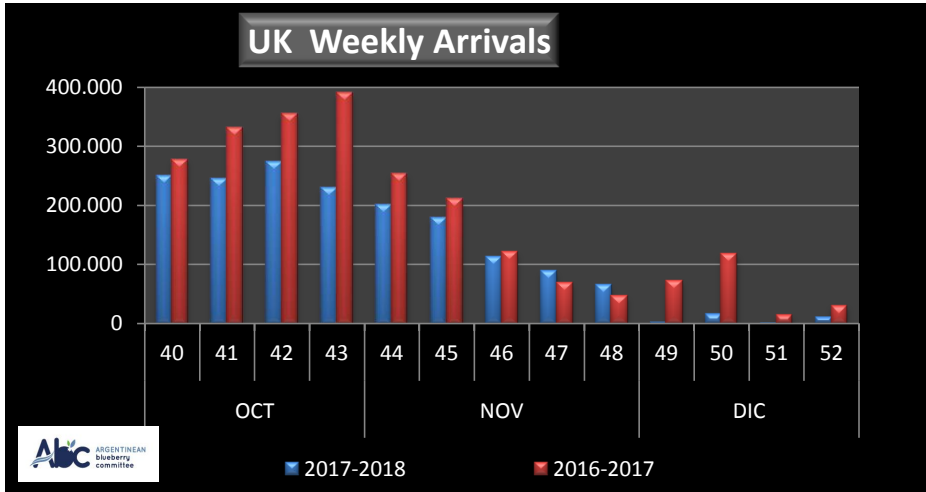

WEEKLY ARGENTINEAN BLUEBERRY ARRIVALS - ETA - 2017 / 2018 - UK