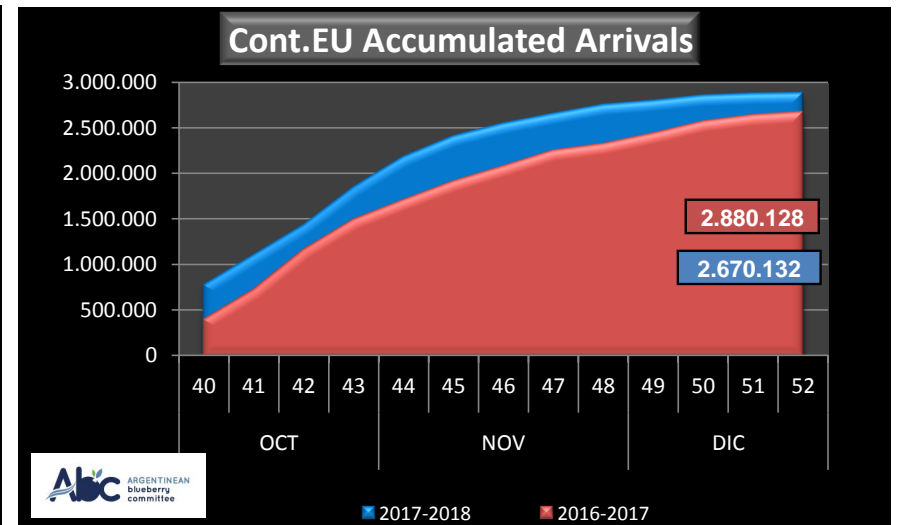

WEEKLY ARGENTINEAN BLUEBERRY ARRIVALS - ETA - 2017 / 2018 - CONTINENTAL EUROPE