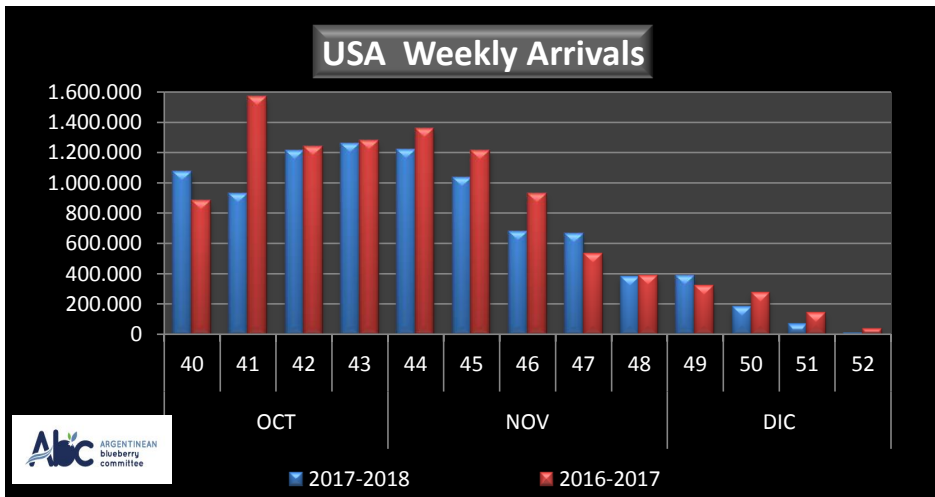

WEEKLY ARGENTINEAN BLUEBERRY ARRIVALS - ETA - 2017 / 2018 - U.S.A.