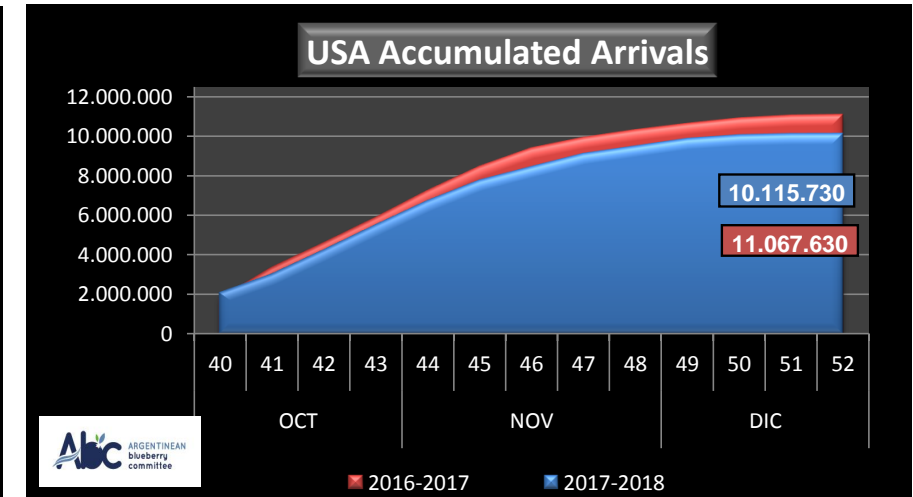

WEEKLY ARGENTINEAN BLUEBERRY ARRIVALS - ETA - 2017 / 2018 - U.S.A.