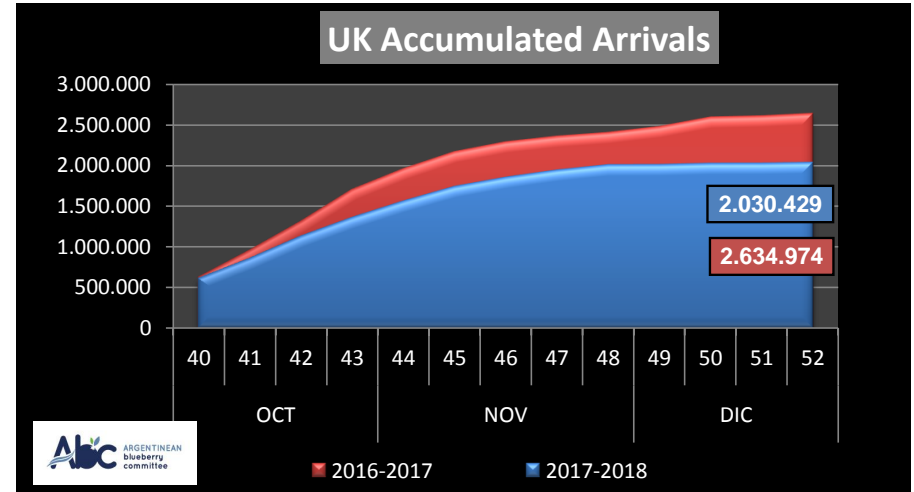

WEEKLY ARGENTINEAN BLUEBERRY ARRIVALS - ETA - 2017 / 2018 - UK