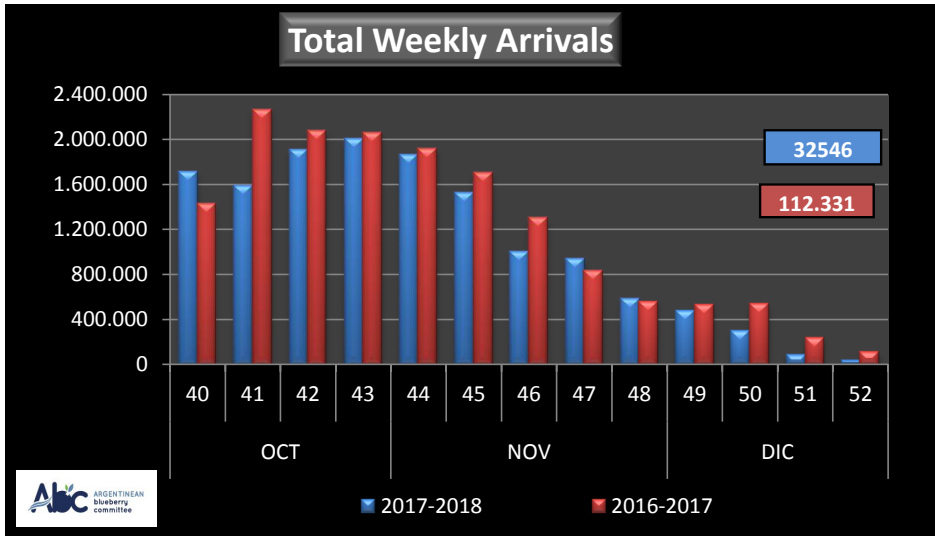

WEEKLY ARGENTINEAN BLUEBERRY ARRIVALS - ETA - 2017 / 2018 - ALL DESTINATIONS