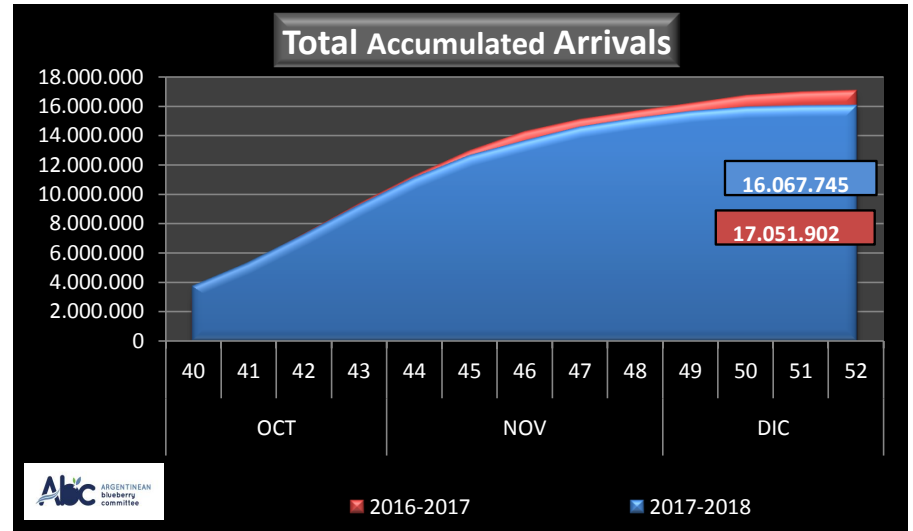

WEEKLY ARGENTINEAN BLUEBERRY ARRIVALS - ETA - 2017 / 2018 - ALL DESTINATIONS