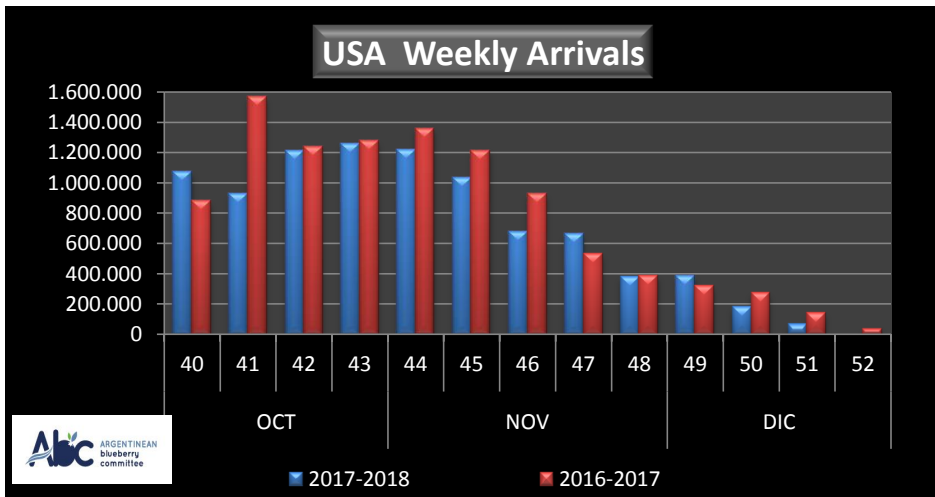

WEEKLY ARGENTINEAN BLUEBERRY ARRIVALS - ETA - 2017 / 2018 - U.S.A.