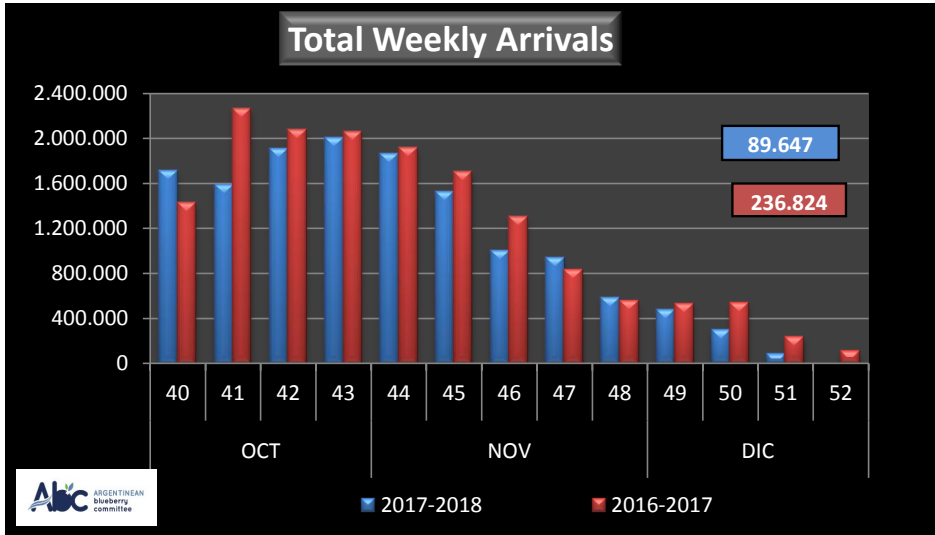

WEEKLY ARGENTINEAN BLUEBERRY ARRIVALS - ETA - 2017 / 2018 - ALL DESTINATIONS