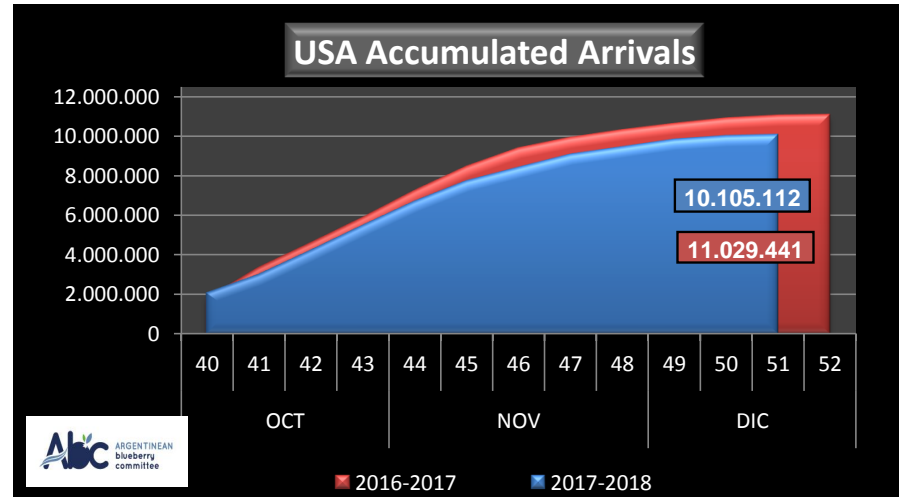

WEEKLY ARGENTINEAN BLUEBERRY ARRIVALS - ETA - 2017 / 2018 - U.S.A.