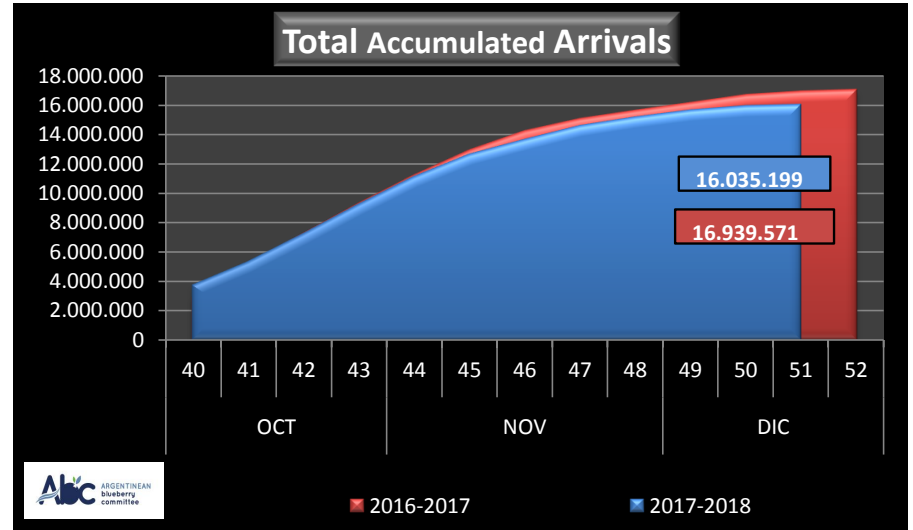

WEEKLY ARGENTINEAN BLUEBERRY ARRIVALS - ETA - 2017 / 2018 - ALL DESTINATIONS