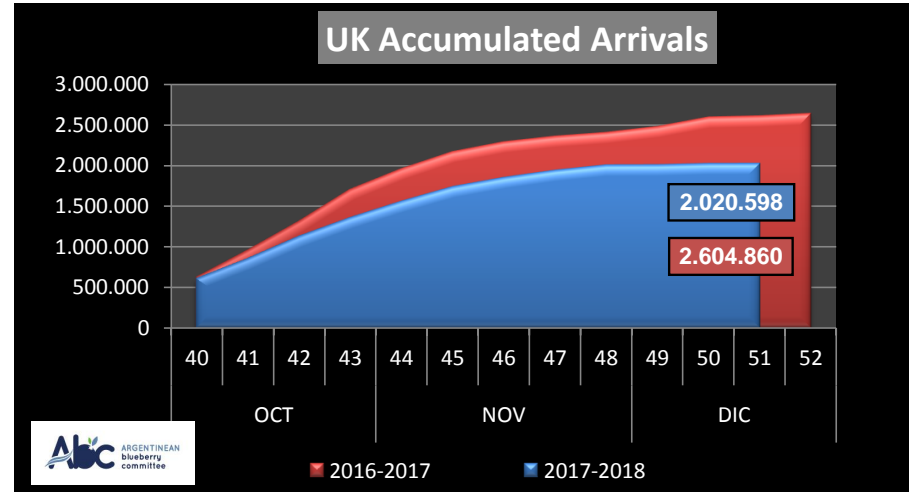

WEEKLY ARGENTINEAN BLUEBERRY ARRIVALS - ETA - 2017 / 2018 - UK