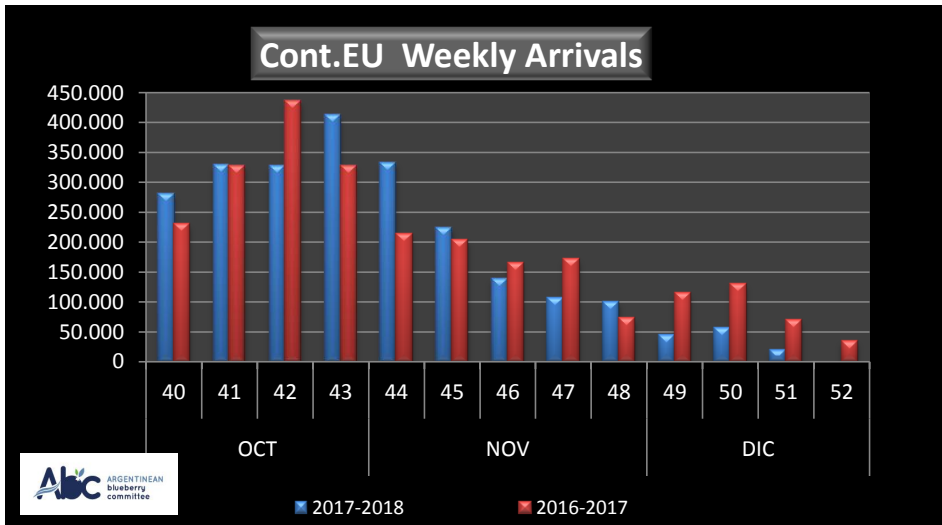

WEEKLY ARGENTINEAN BLUEBERRY ARRIVALS - ETA - 2017 / 2018 - CONTINENTAL EUROPE