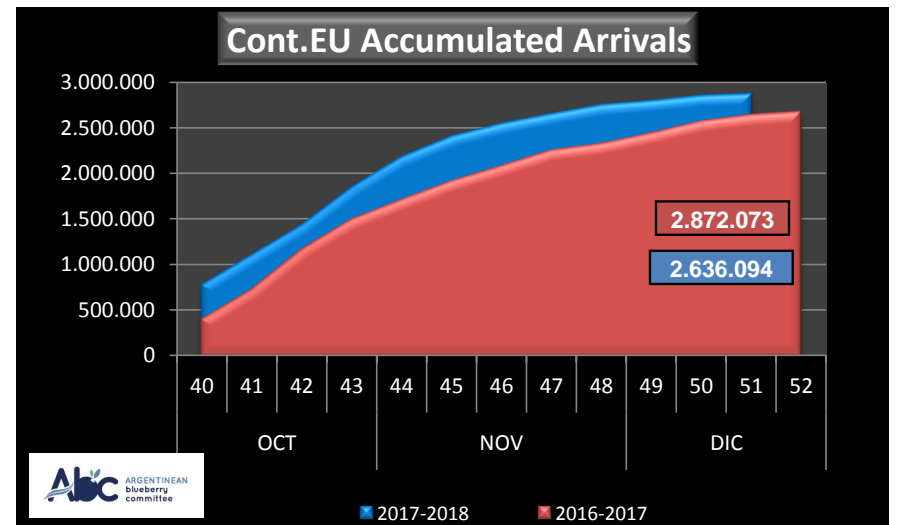

WEEKLY ARGENTINEAN BLUEBERRY ARRIVALS - ETA - 2017 / 2018 - CONTINENTAL EUROPE