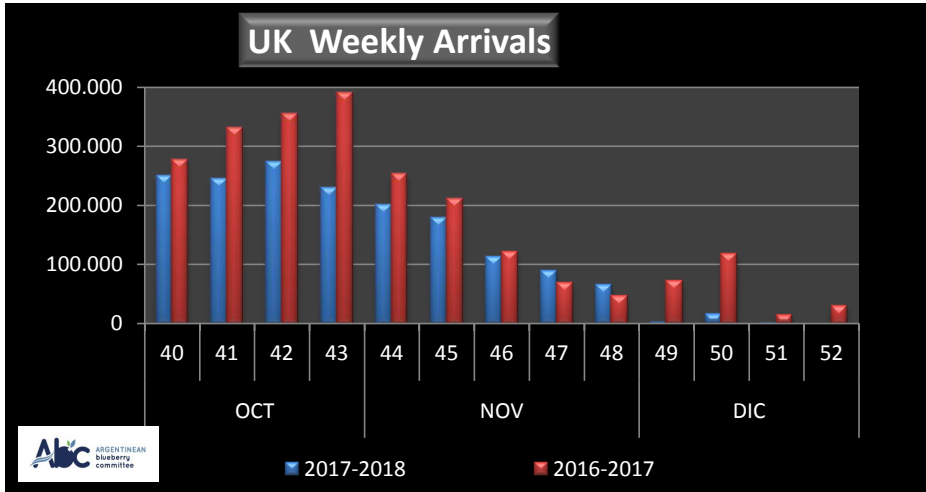

WEEKLY ARGENTINEAN BLUEBERRY ARRIVALS - ETA - 2017 / 2018 - UK