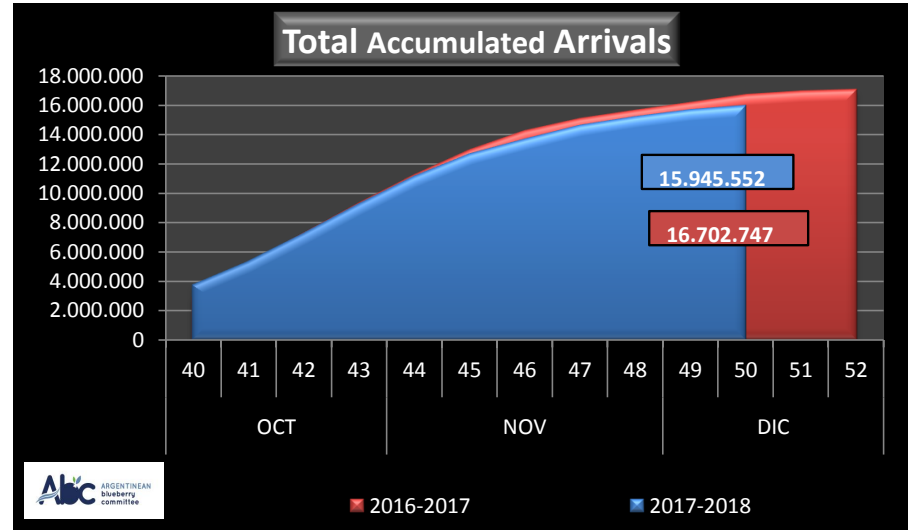

WEEKLY ARGENTINEAN BLUEBERRY ARRIVALS - ETA - 2017 / 2018 - ALL DESTINATIONS