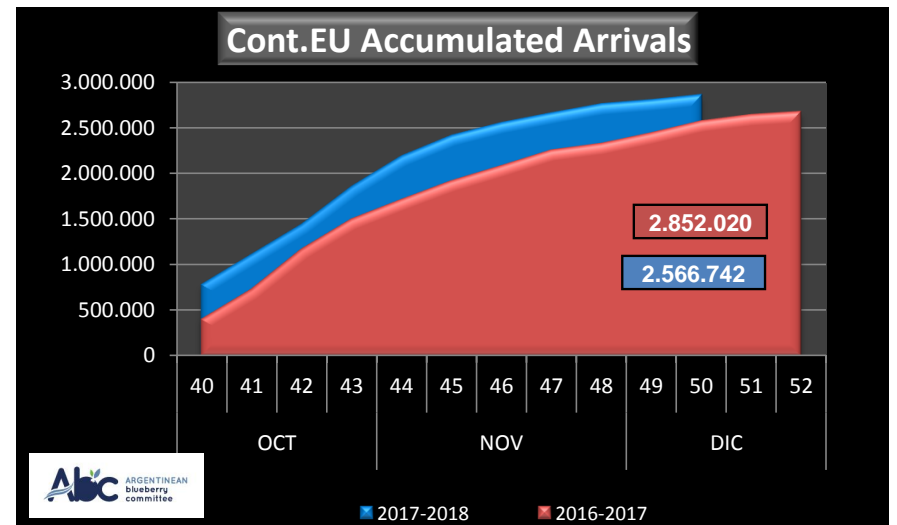

WEEKLY ARGENTINEAN BLUEBERRY ARRIVALS - ETA - 2017 / 2018 - CONTINENTAL EUROPE