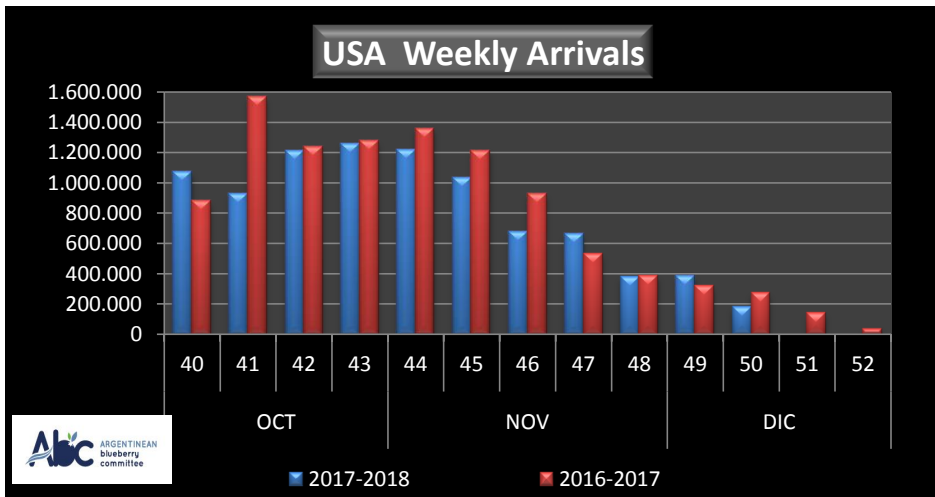

WEEKLY ARGENTINEAN BLUEBERRY ARRIVALS - ETA - 2017 / 2018 - U.S.A.