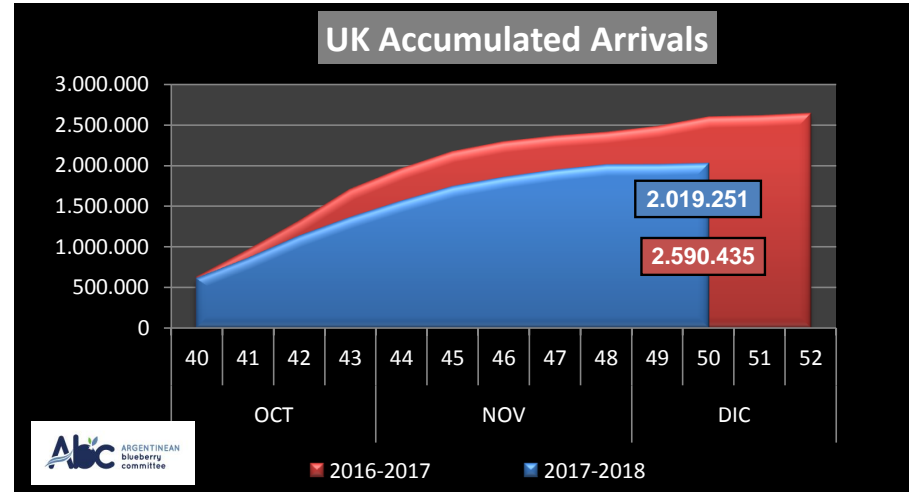

WEEKLY ARGENTINEAN BLUEBERRY ARRIVALS - ETA - 2017 / 2018 - UK