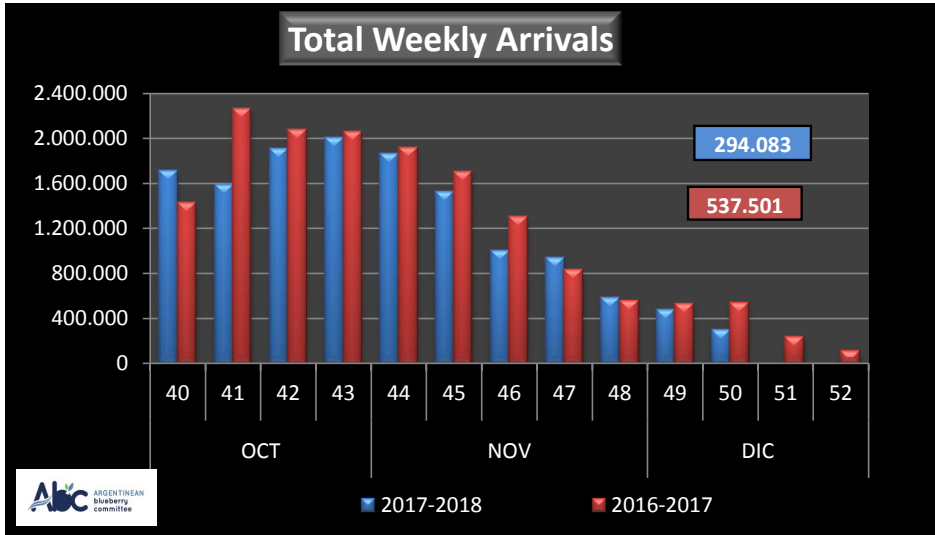

WEEKLY ARGENTINEAN BLUEBERRY ARRIVALS - ETA - 2017 / 2018 - ALL DESTINATIONS