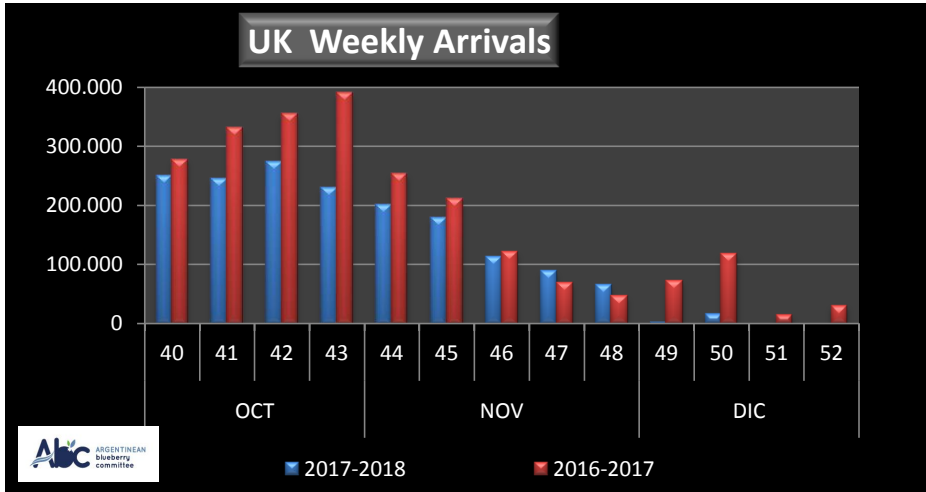

WEEKLY ARGENTINEAN BLUEBERRY ARRIVALS - ETA - 2017 / 2018 - UK