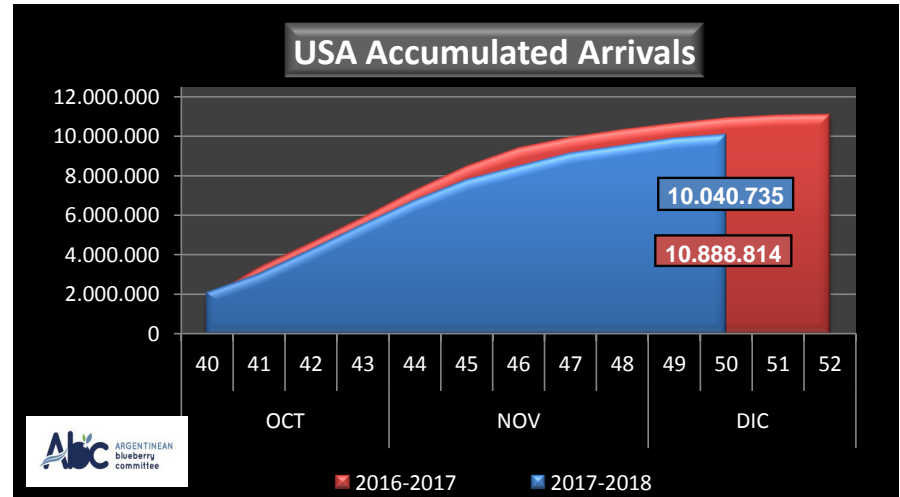

WEEKLY ARGENTINEAN BLUEBERRY ARRIVALS - ETA - 2017 / 2018 - U.S.A.