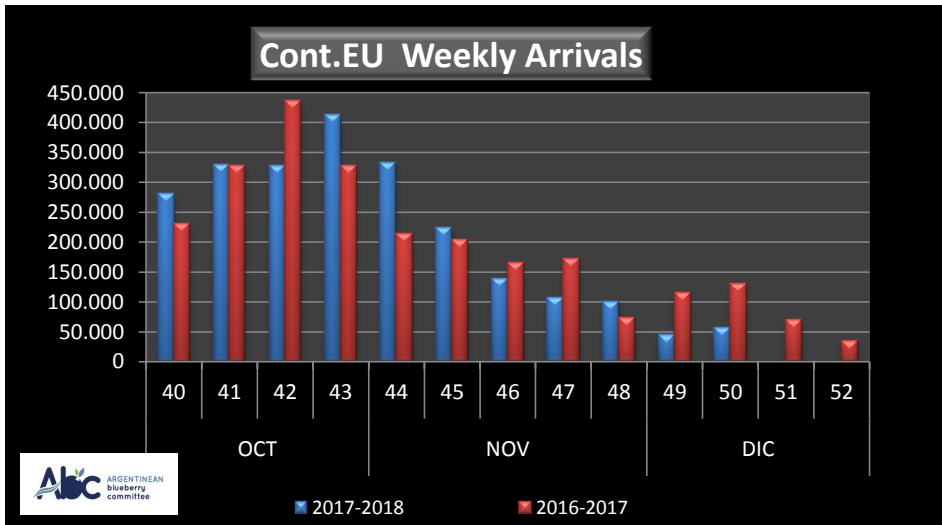

WEEKLY ARGENTINEAN BLUEBERRY ARRIVALS - ETA - 2017 / 2018 - CONTINENTAL EUROPE