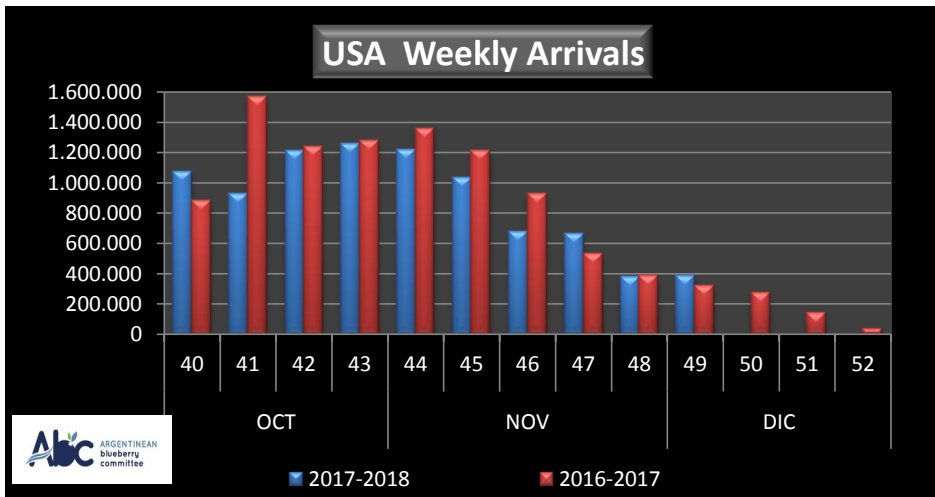

WEEKLY ARGENTINEAN BLUEBERRY ARRIVALS - ETA - 2017 / 2018 - U.S.A.