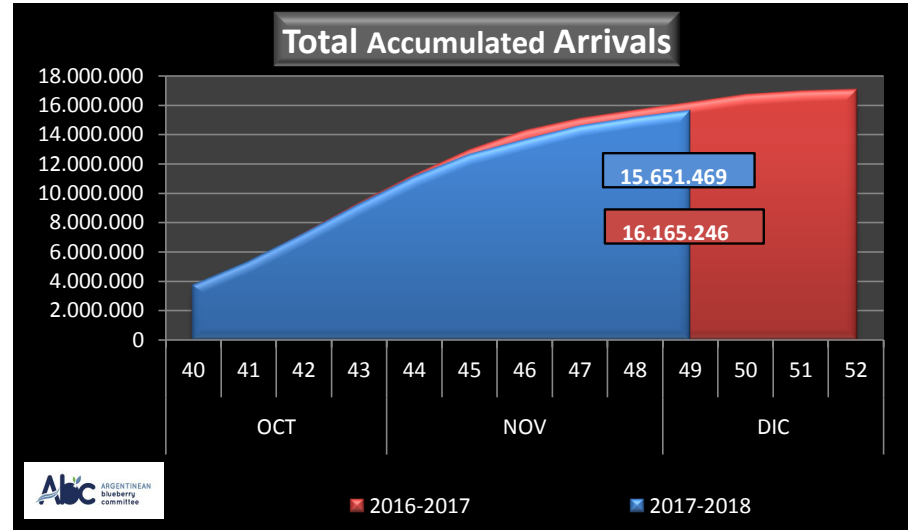

WEEKLY ARGENTINEAN BLUEBERRY ARRIVALS - ETA - 2017 / 2018 - ALL DESTINATIONS