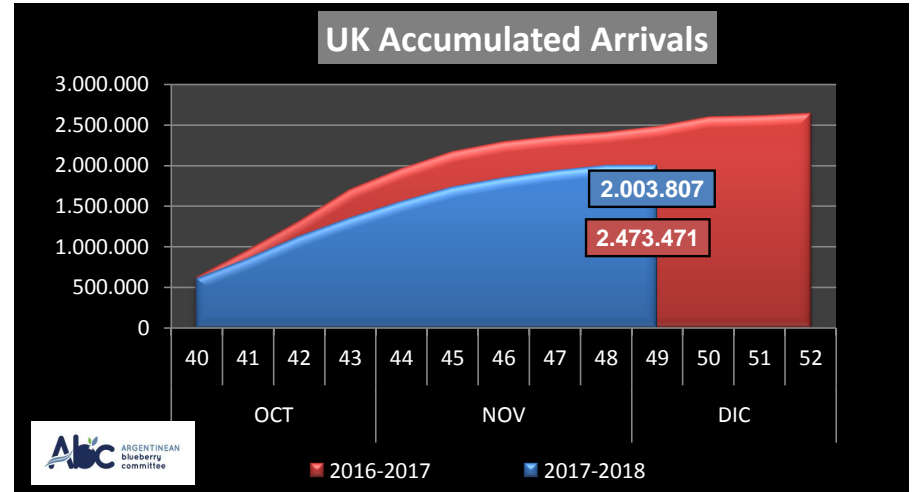

WEEKLY ARGENTINEAN BLUEBERRY ARRIVALS - ETA - 2017 / 2018 - UK