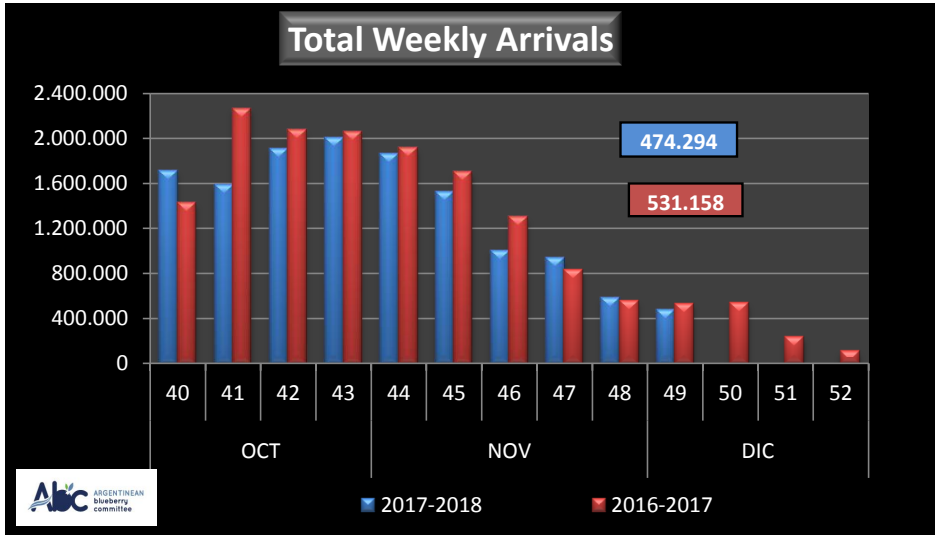

WEEKLY ARGENTINEAN BLUEBERRY ARRIVALS - ETA - 2017 / 2018 - ALL DESTINATIONS