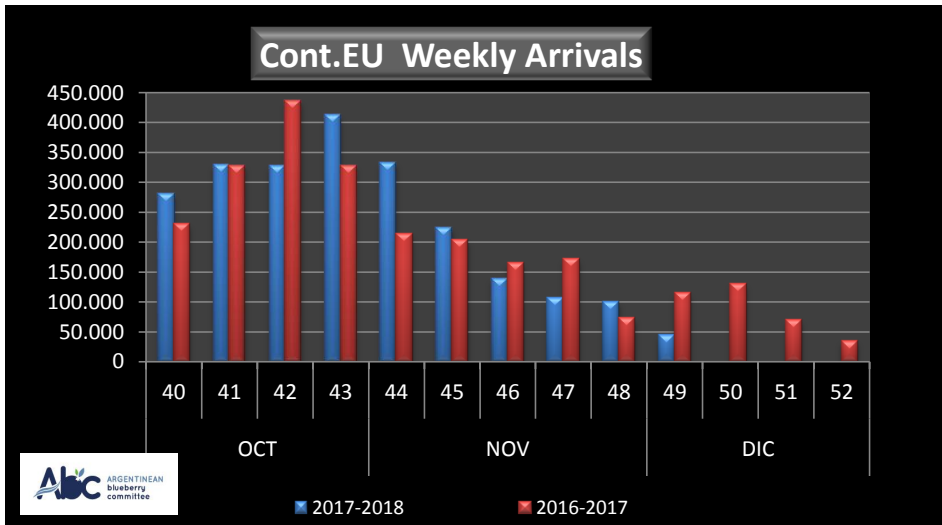

WEEKLY ARGENTINEAN BLUEBERRY ARRIVALS - ETA - 2017 / 2018 - CONTINENTAL EUROPE