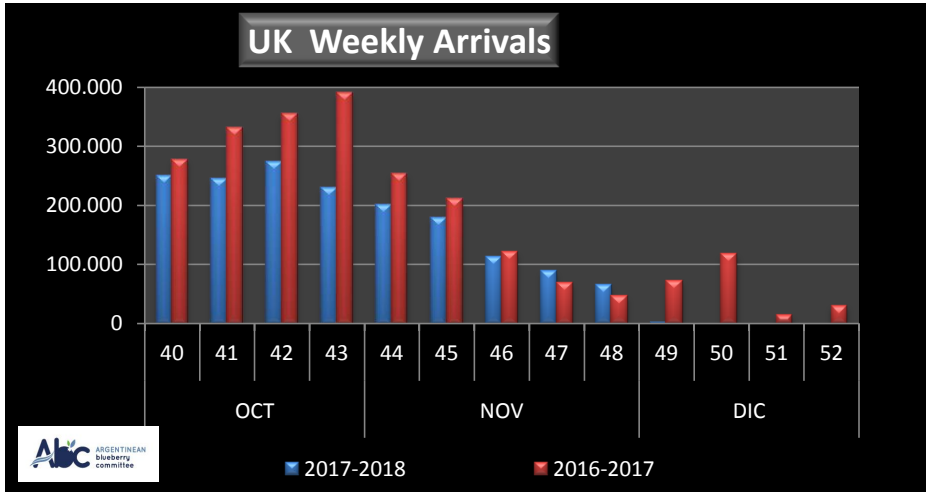

WEEKLY ARGENTINEAN BLUEBERRY ARRIVALS - ETA - 2017 / 2018 - UK