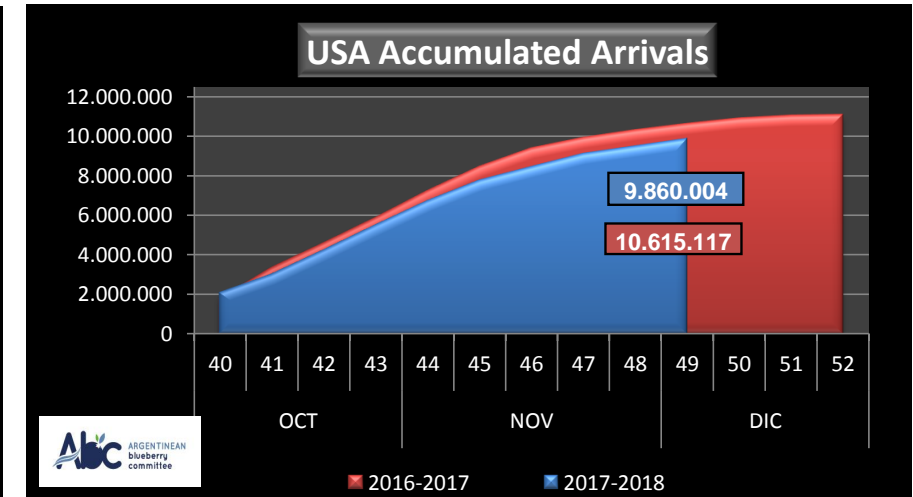

WEEKLY ARGENTINEAN BLUEBERRY ARRIVALS - ETA - 2017 / 2018 - U.S.A.