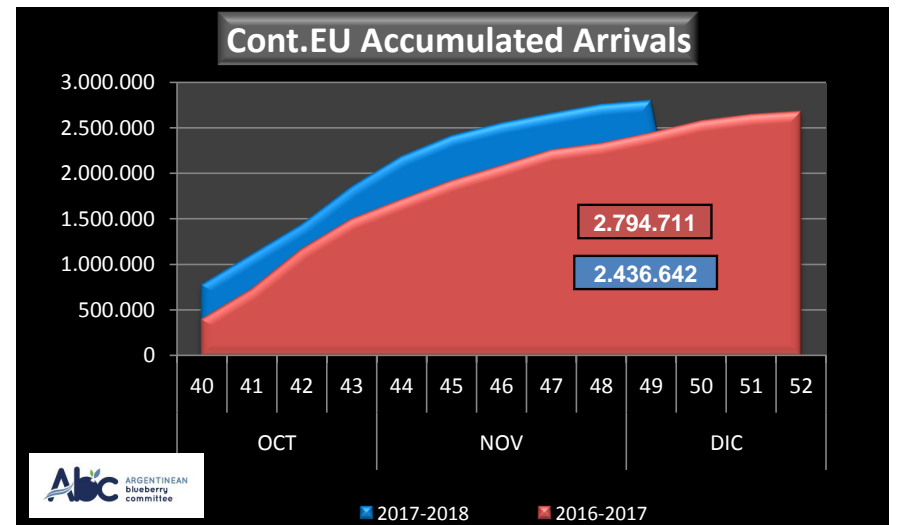

WEEKLY ARGENTINEAN BLUEBERRY ARRIVALS - ETA - 2017 / 2018 - CONTINENTAL EUROPE