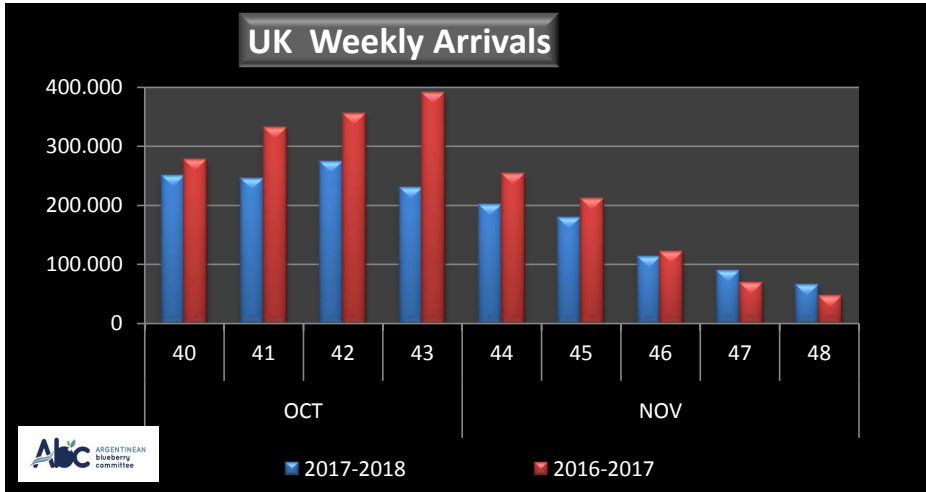

WEEKLY ARGENTINEAN BLUEBERRY ARRIVALS - ETA - 2017 / 2018 - UK