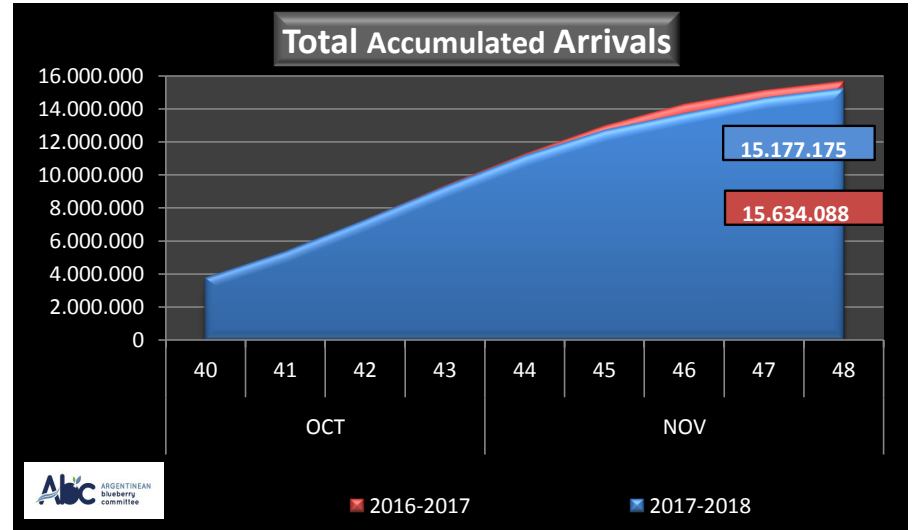

WEEKLY ARGENTINEAN BLUEBERRY ARRIVALS - ETA - 2017 / 2018 - ALL DESTINATIONS