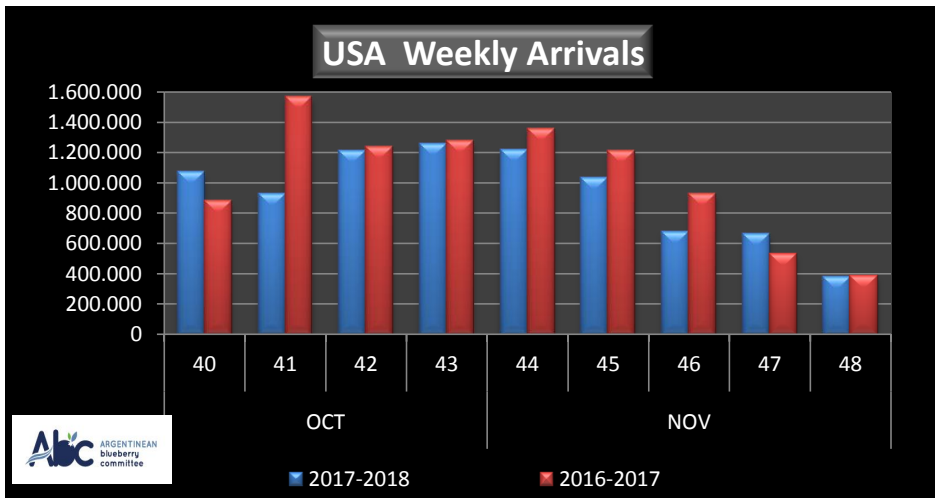

WEEKLY ARGENTINEAN BLUEBERRY ARRIVALS - ETA - 2017 / 2018 - U.S.A.