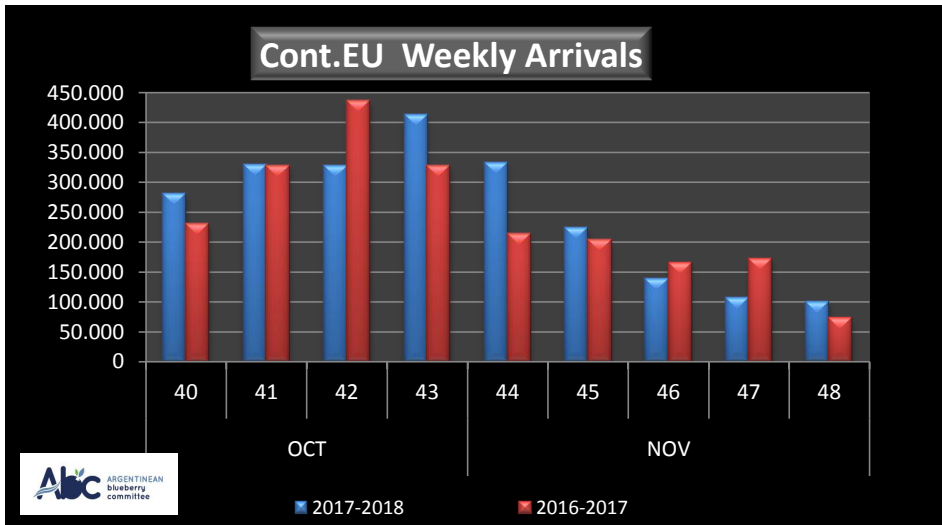

WEEKLY ARGENTINEAN BLUEBERRY ARRIVALS - ETA - 2017 / 2018 - CONTINENTAL EUROPE