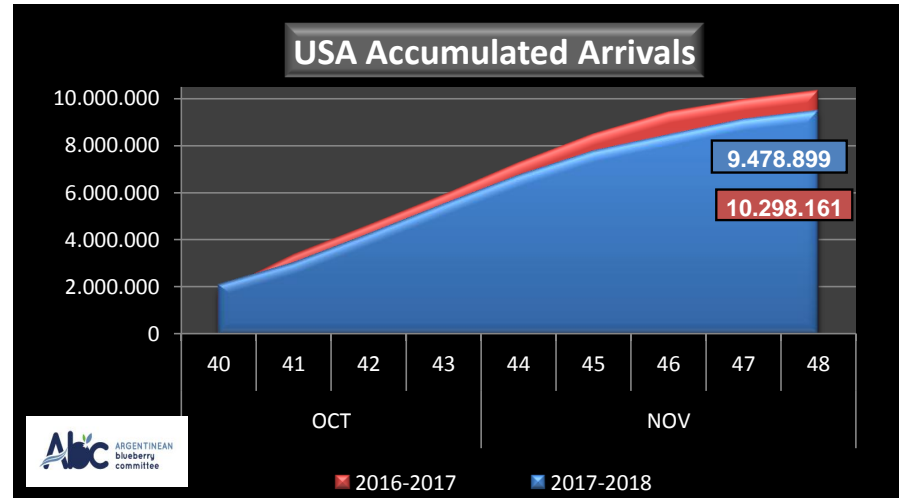

WEEKLY ARGENTINEAN BLUEBERRY ARRIVALS - ETA - 2017 / 2018 - U.S.A.