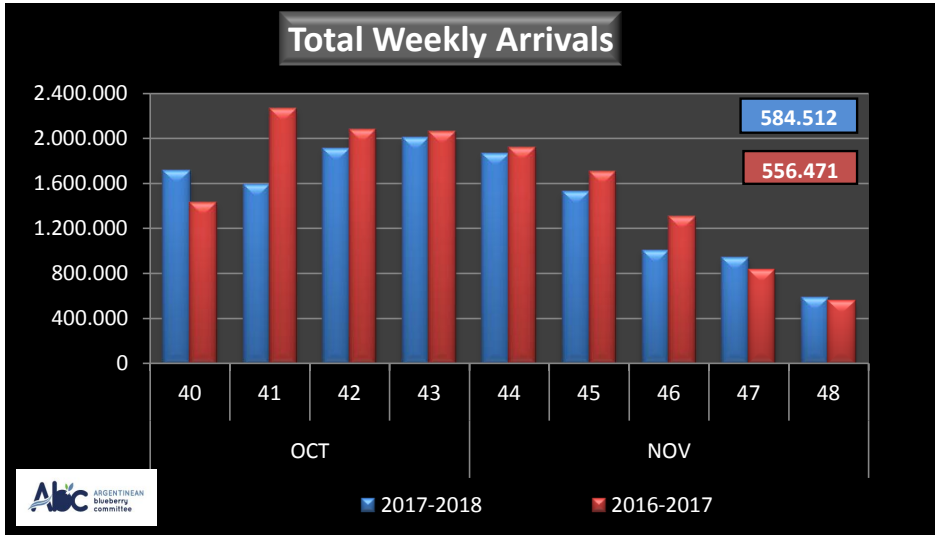

WEEKLY ARGENTINEAN BLUEBERRY ARRIVALS - ETA - 2017 / 2018 - ALL DESTINATIONS