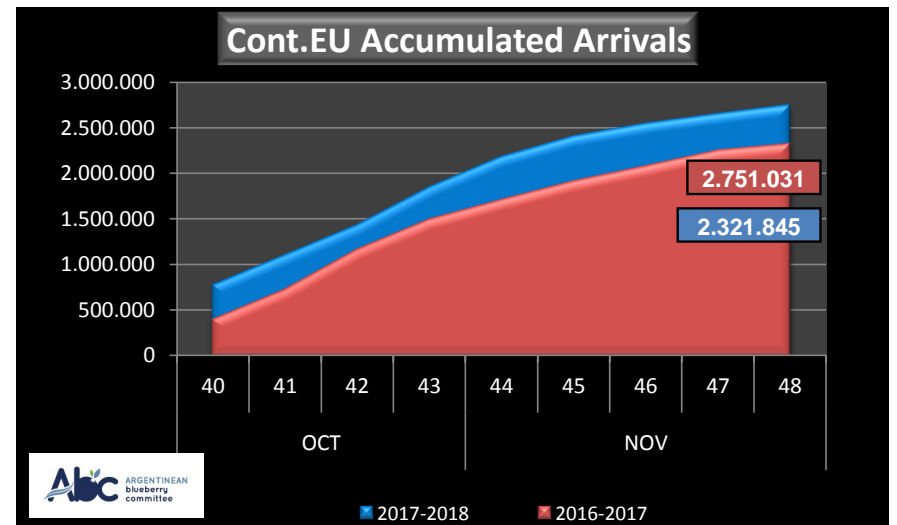

WEEKLY ARGENTINEAN BLUEBERRY ARRIVALS - ETA - 2017 / 2018 - CONTINENTAL EUROPE