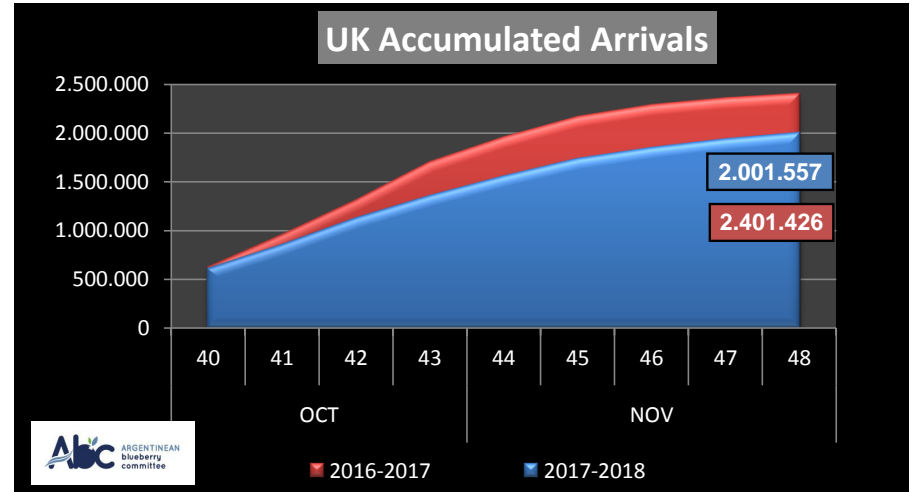

WEEKLY ARGENTINEAN BLUEBERRY ARRIVALS - ETA - 2017 / 2018 - UK