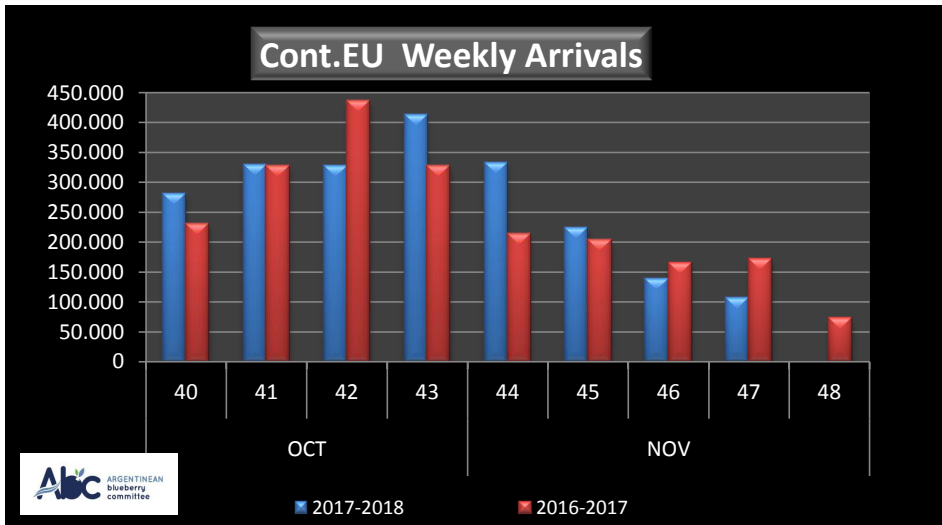

WEEKLY ARGENTINEAN BLUEBERRY ARRIVALS - ETA - 2017 / 2018 - CONTINENTAL EUROPE