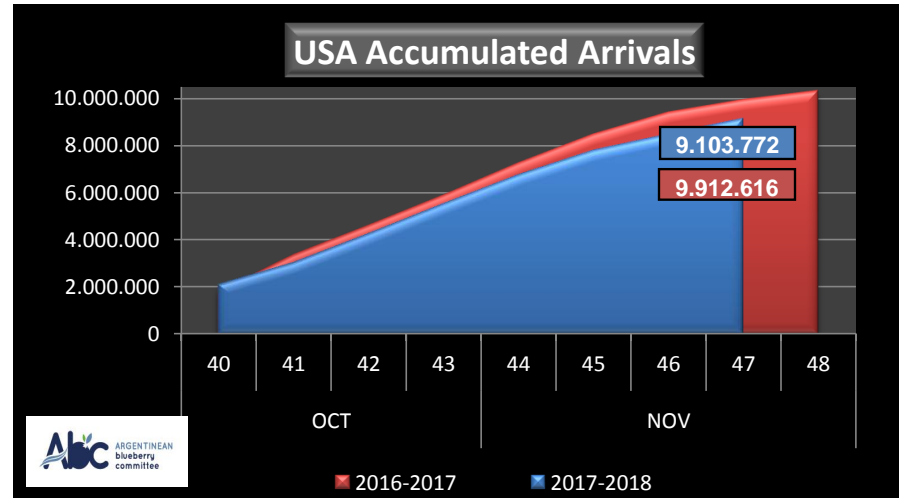

WEEKLY ARGENTINEAN BLUEBERRY ARRIVALS - ETA - 2017 / 2018 - U.S.A.