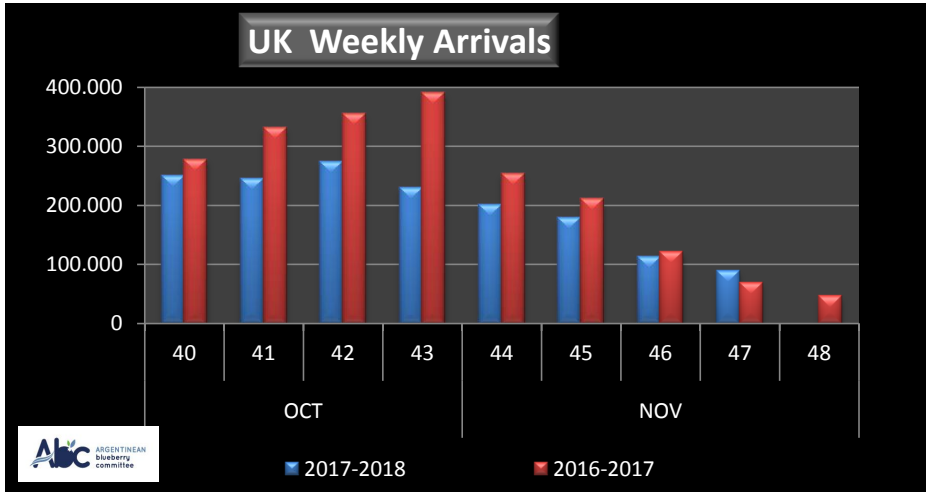

WEEKLY ARGENTINEAN BLUEBERRY ARRIVALS - ETA - 2017 / 2018 - UK