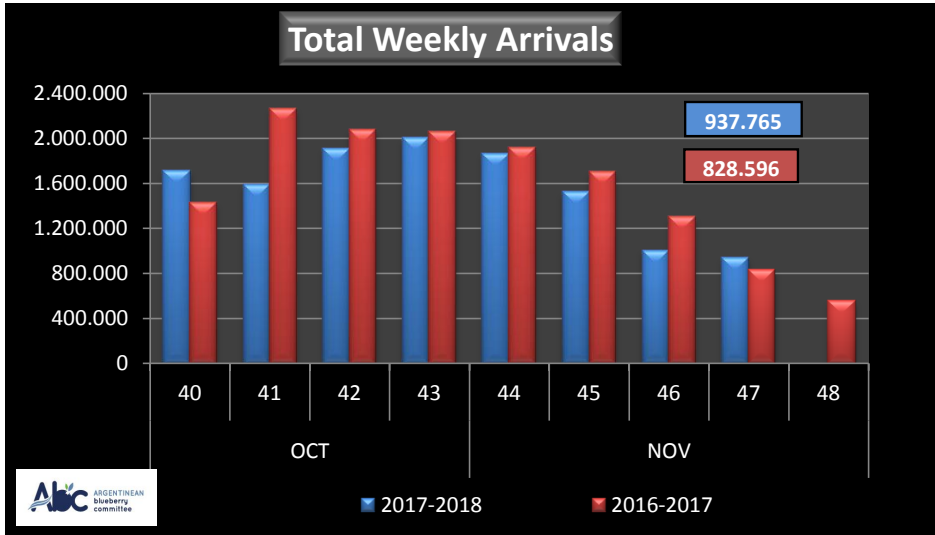

WEEKLY ARGENTINEAN BLUEBERRY ARRIVALS - ETA - 2017 / 2018 - ALL DESTINATIONS