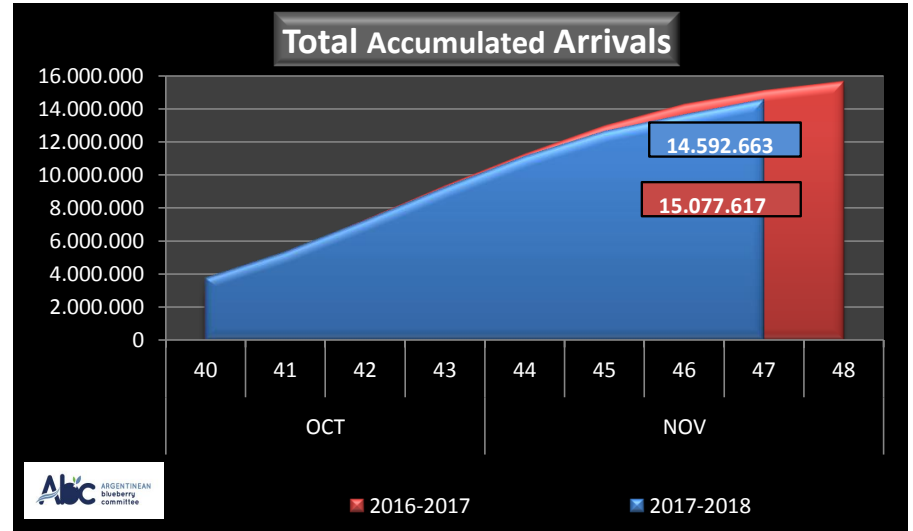

WEEKLY ARGENTINEAN BLUEBERRY ARRIVALS - ETA - 2017 / 2018 - ALL DESTINATIONS