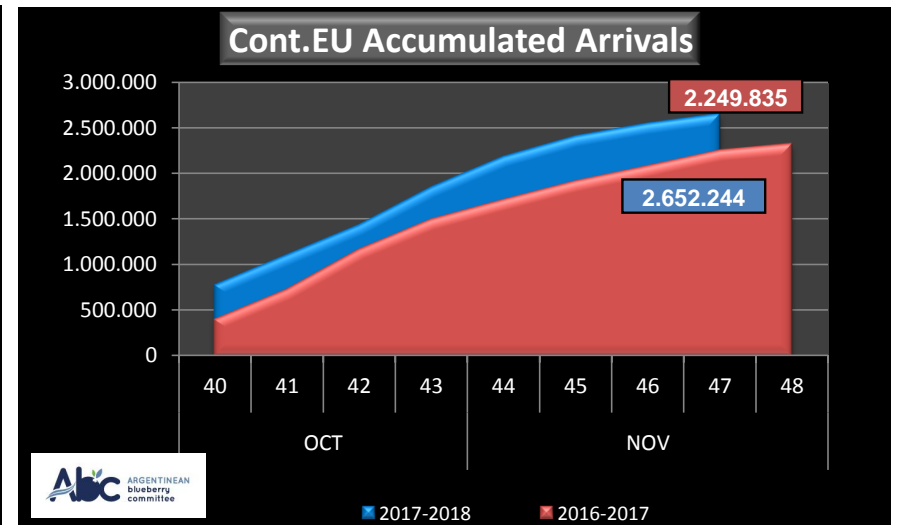

WEEKLY ARGENTINEAN BLUEBERRY ARRIVALS - ETA - 2017 / 2018 - CONTINENTAL EUROPE