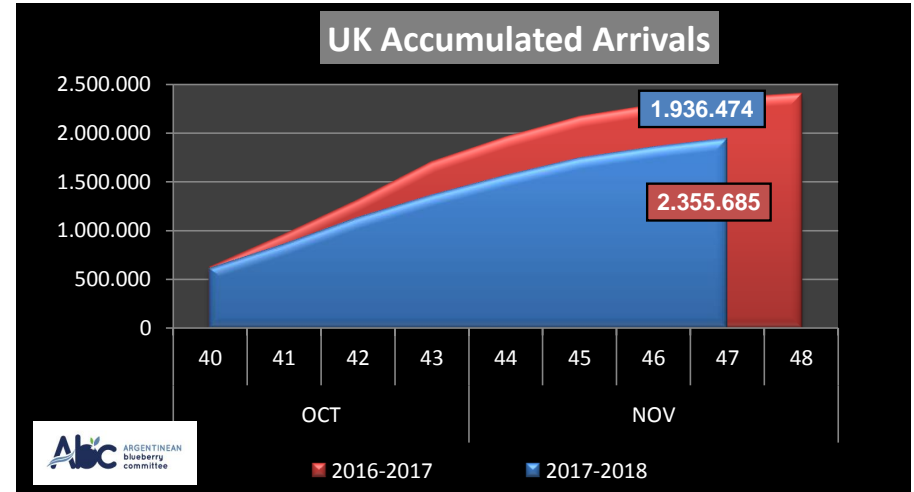

WEEKLY ARGENTINEAN BLUEBERRY ARRIVALS - ETA - 2017 / 2018 - UK