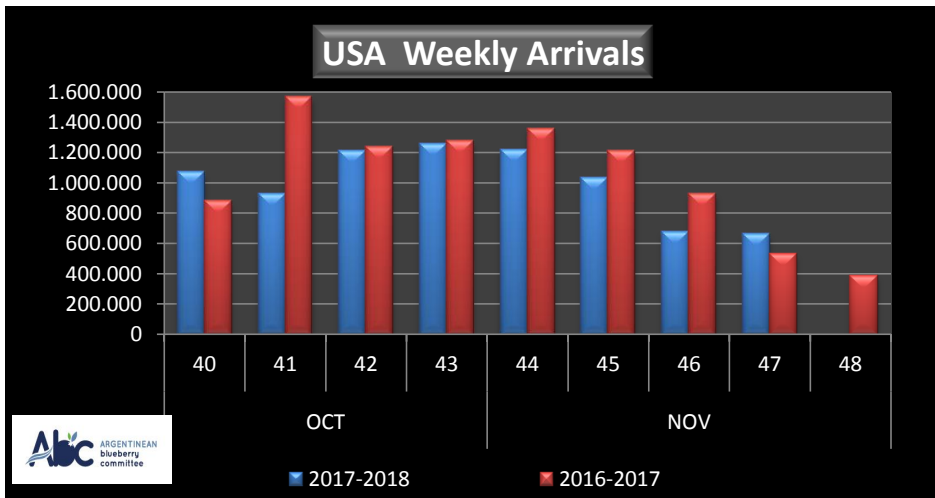

WEEKLY ARGENTINEAN BLUEBERRY ARRIVALS - ETA - 2017 / 2018 - U.S.A.