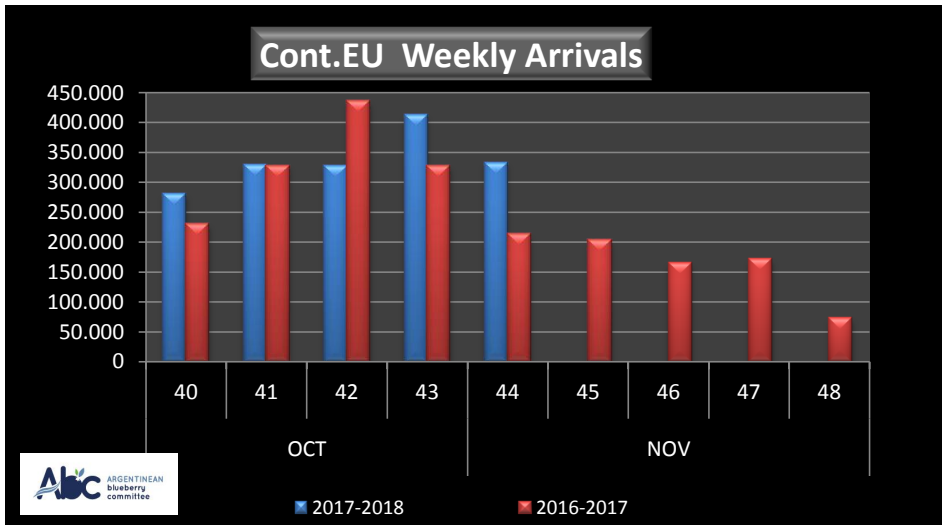

WEEKLY ARGENTINEAN BLUEBERRY ARRIVALS - ETA - 2017 / 2018 - CONTINENTAL EUROPE