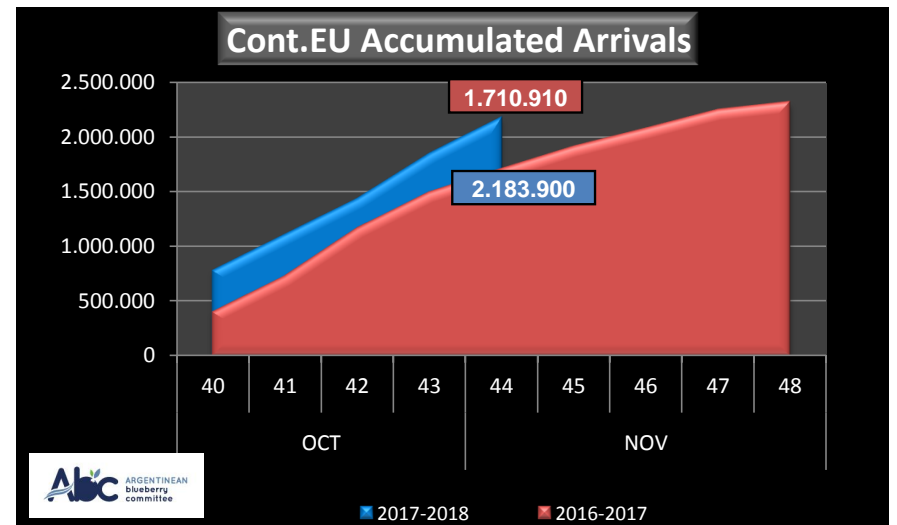

WEEKLY ARGENTINEAN BLUEBERRY ARRIVALS - ETA - 2017 / 2018 - CONTINENTAL EUROPE