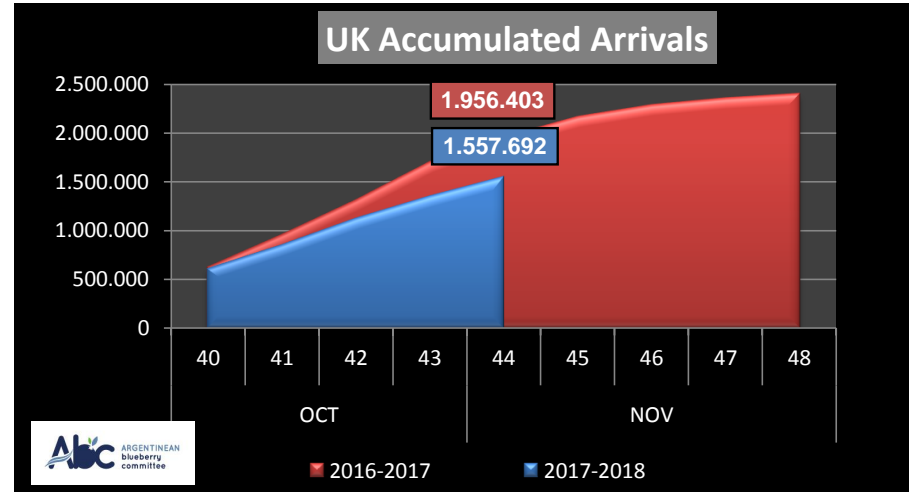

WEEKLY ARGENTINEAN BLUEBERRY ARRIVALS - ETA - 2017 / 2018 - UK