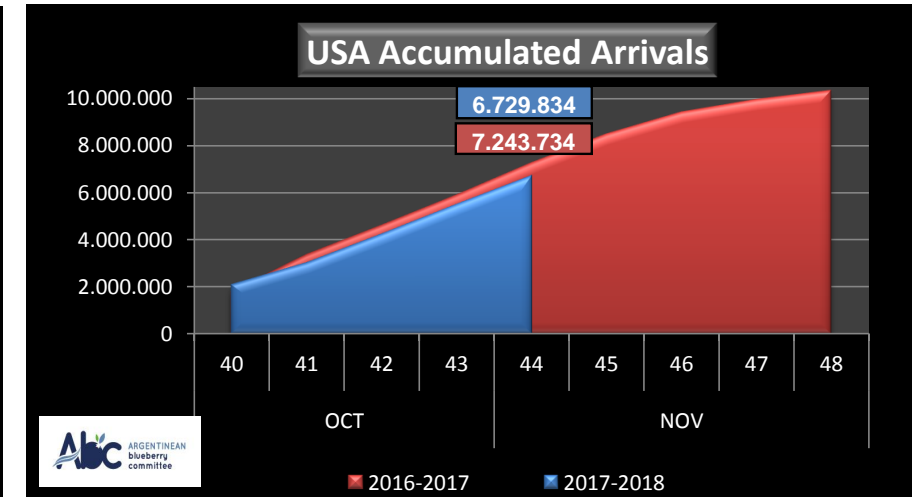

WEEKLY ARGENTINEAN BLUEBERRY ARRIVALS - ETA - 2017 / 2018 - U.S.A.