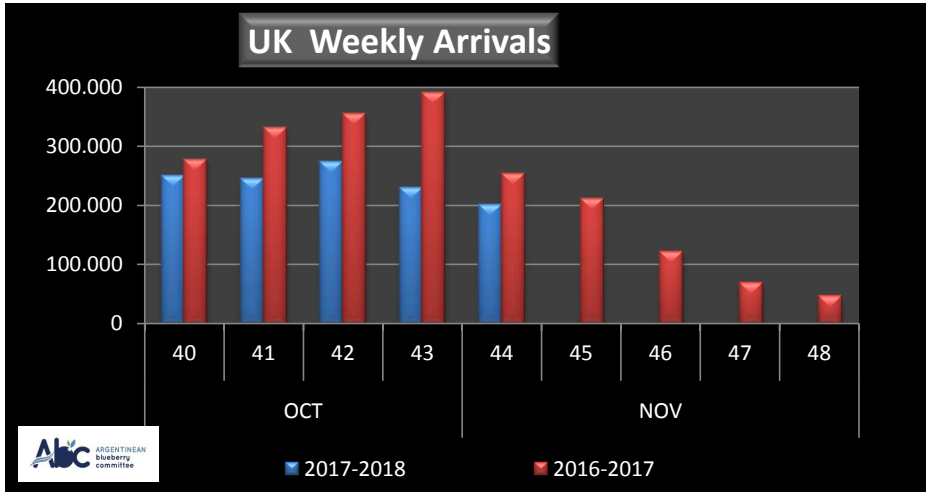

WEEKLY ARGENTINEAN BLUEBERRY ARRIVALS - ETA - 2017 / 2018 - UK