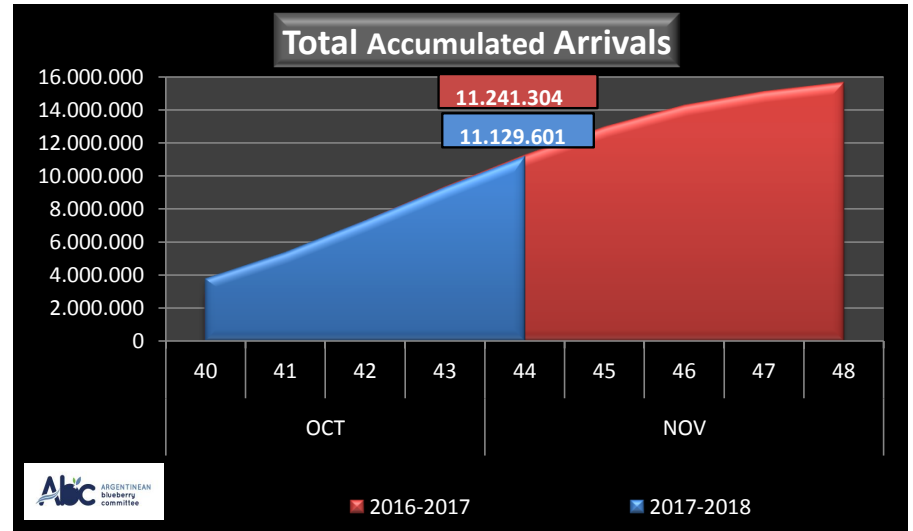

WEEKLY ARGENTINEAN BLUEBERRY ARRIVALS - ETA - 2017 / 2018 - ALL DESTINATIONS