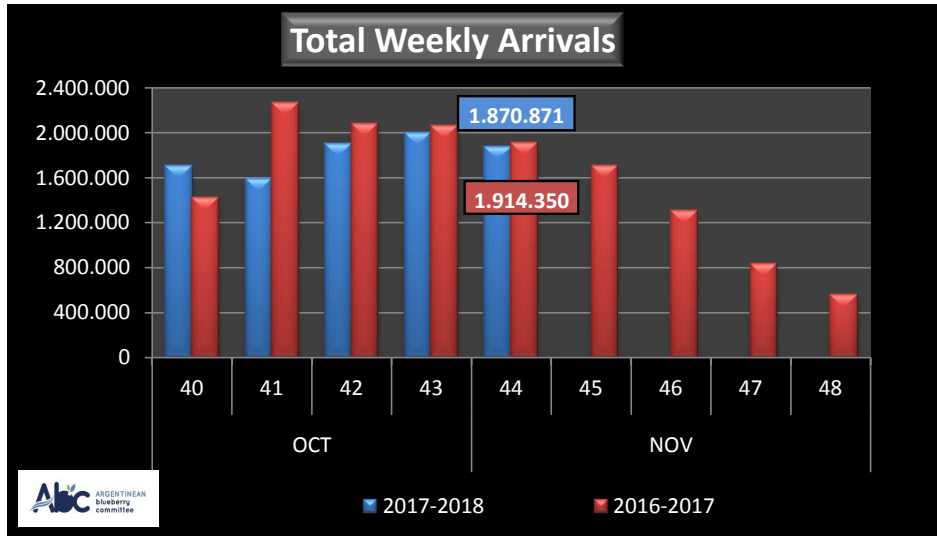

WEEKLY ARGENTINEAN BLUEBERRY ARRIVALS - ETA - 2017 / 2018 - ALL DESTINATIONS