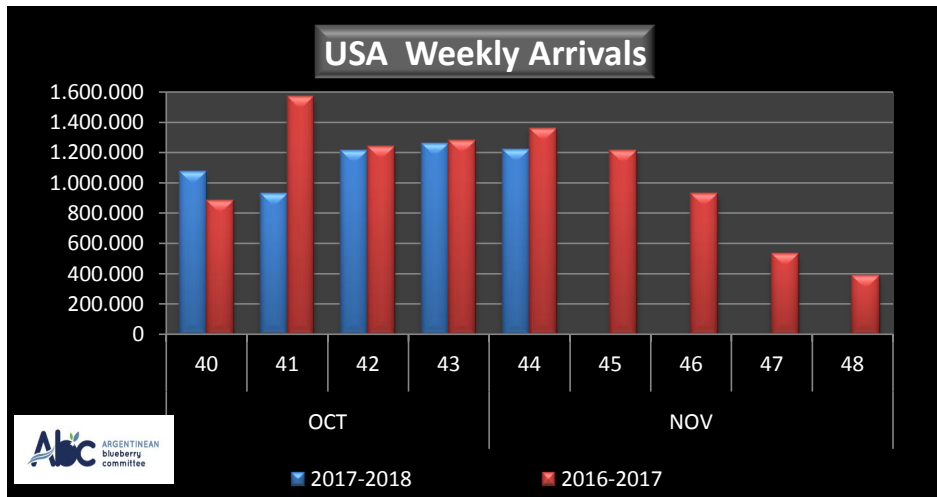

WEEKLY ARGENTINEAN BLUEBERRY ARRIVALS - ETA - 2017 / 2018 - U.S.A.