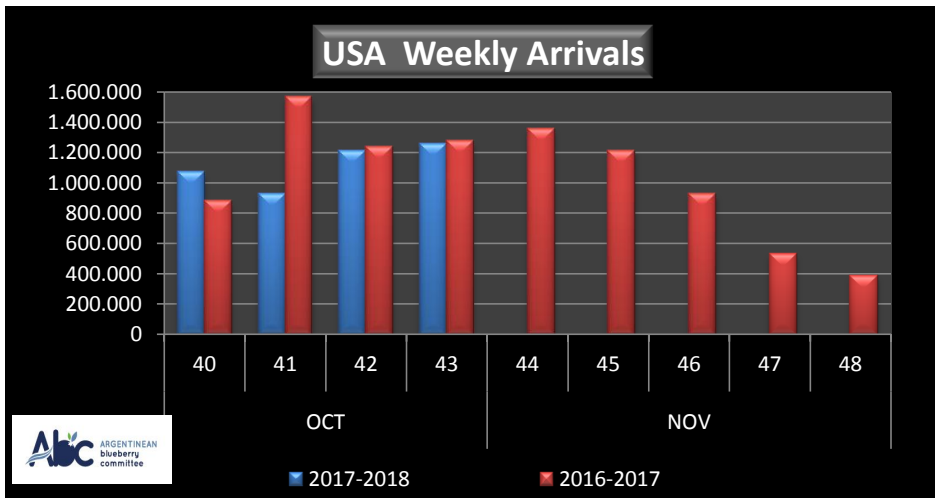

WEEKLY ARGENTINEAN BLUEBERRY ARRIVALS - ETA - 2017 / 2018 - U.S.A.