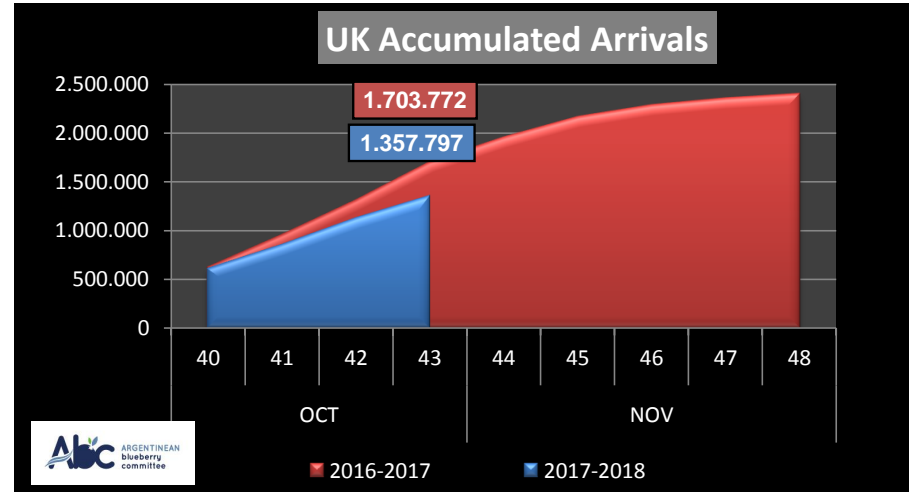

WEEKLY ARGENTINEAN BLUEBERRY ARRIVALS - ETA - 2017 / 2018 - UK