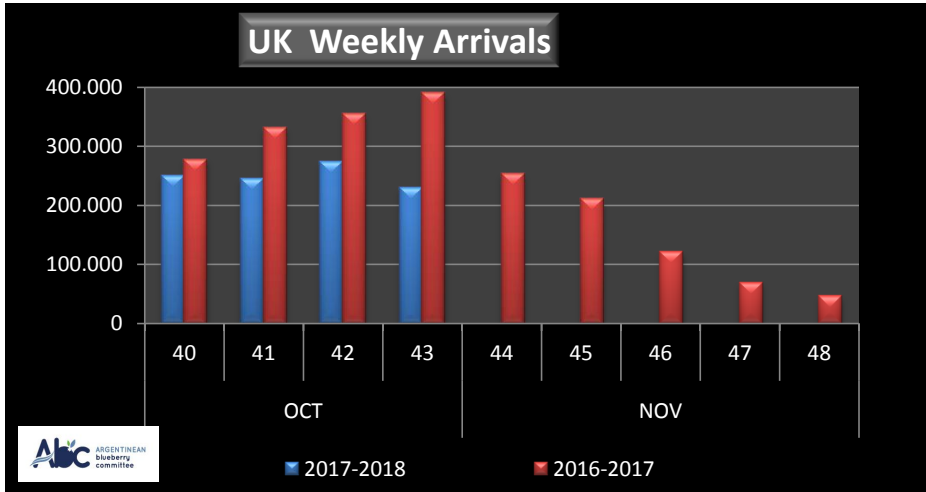

WEEKLY ARGENTINEAN BLUEBERRY ARRIVALS - ETA - 2017 / 2018 - UK