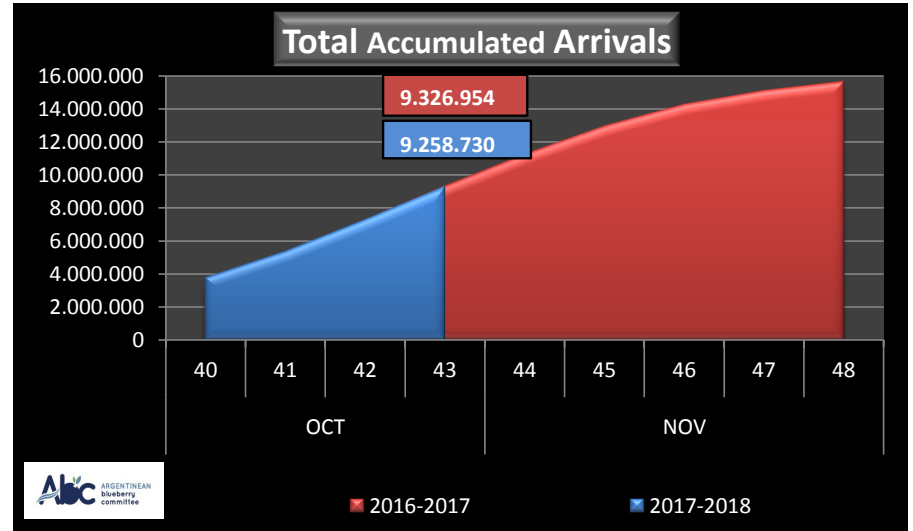

WEEKLY ARGENTINEAN BLUEBERRY ARRIVALS - ETA - 2017 / 2018 - ALL DESTINATIONS