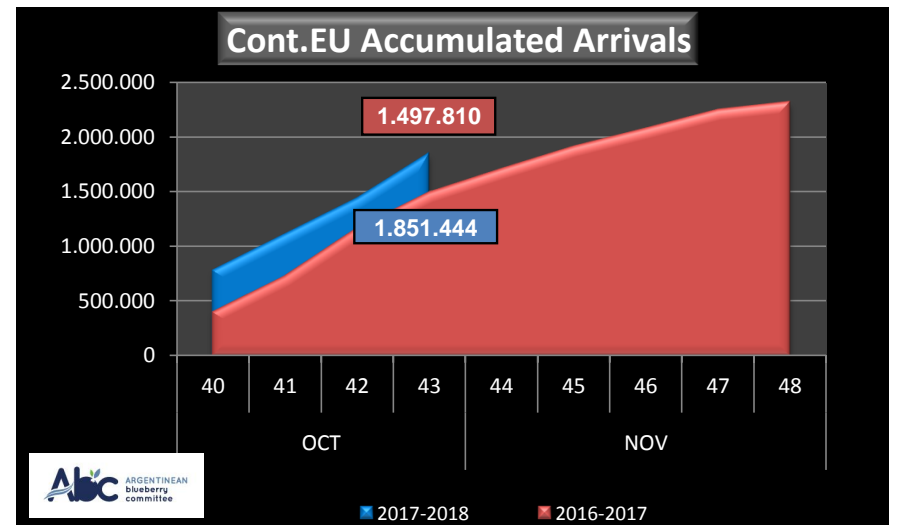

WEEKLY ARGENTINEAN BLUEBERRY ARRIVALS - ETA - 2017 / 2018 - CONTINENTAL EUROPE