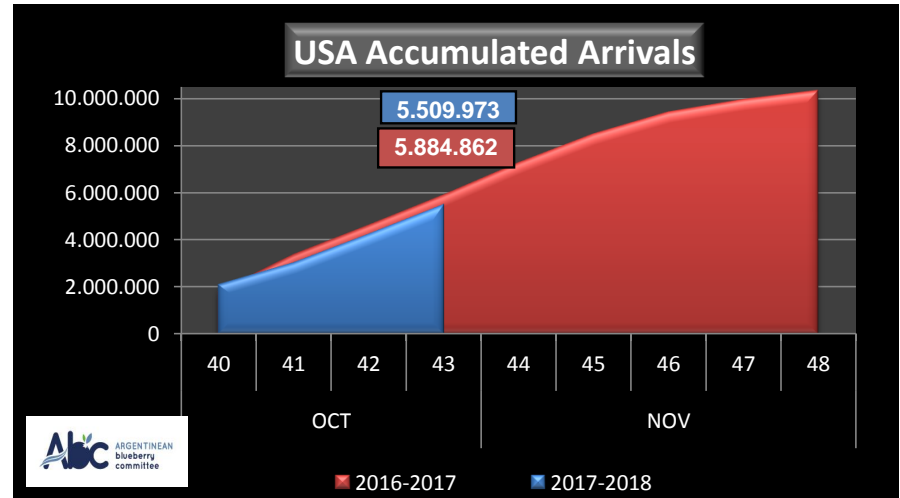

WEEKLY ARGENTINEAN BLUEBERRY ARRIVALS - ETA - 2017 / 2018 - U.S.A.