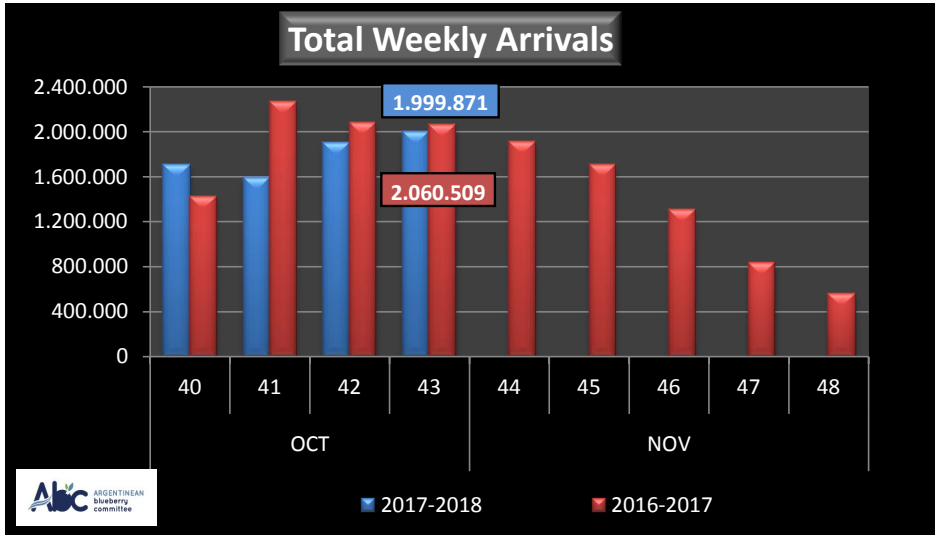

WEEKLY ARGENTINEAN BLUEBERRY ARRIVALS - ETA - 2017 / 2018 - ALL DESTINATIONS