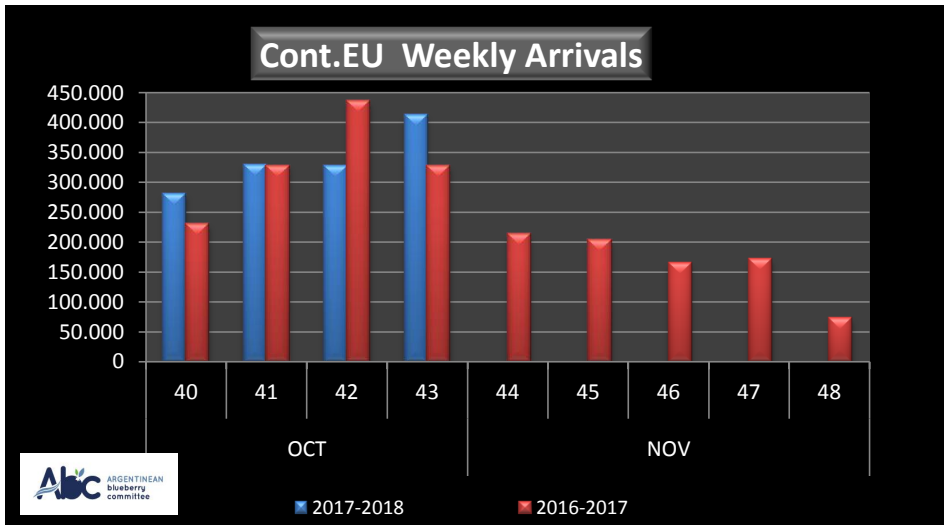

WEEKLY ARGENTINEAN BLUEBERRY ARRIVALS - ETA - 2017 / 2018 - CONTINENTAL EUROPE