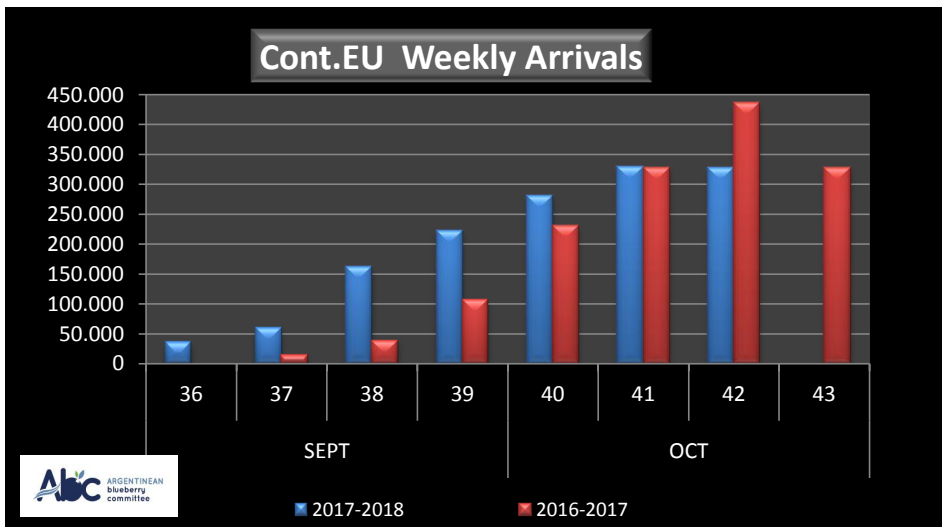

WEEKLY ARGENTINEAN BLUEBERRY ARRIVALS - ETA - 2017 / 2018 - CONTINENTAL EUROPE