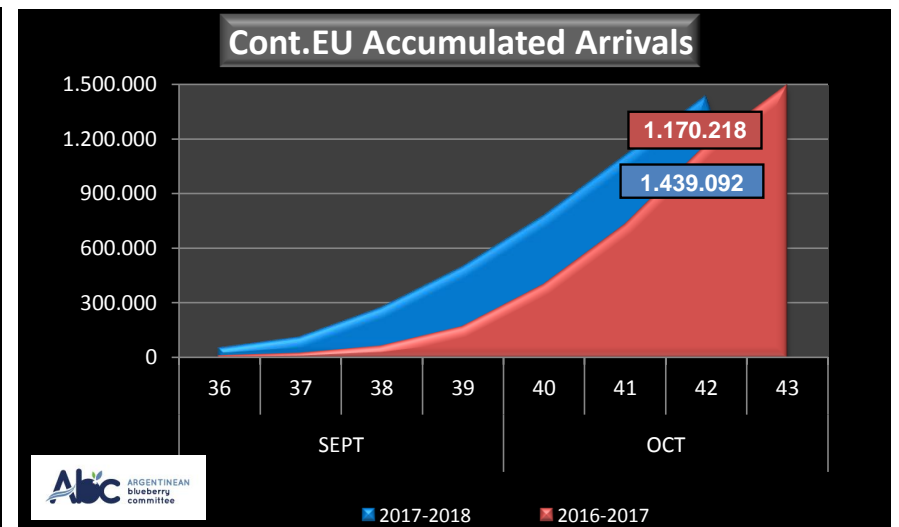

WEEKLY ARGENTINEAN BLUEBERRY ARRIVALS - ETA - 2017 / 2018 - CONTINENTAL EUROPE