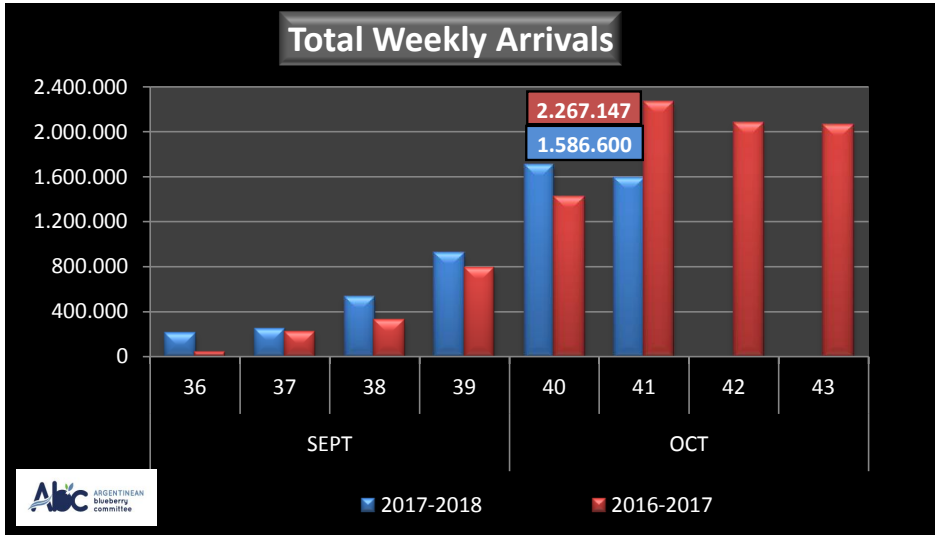

WEEKLY ARGENTINEAN BLUEBERRY ARRIVALS - ETA - 2017 / 2018 - ALL DESTINATIONS