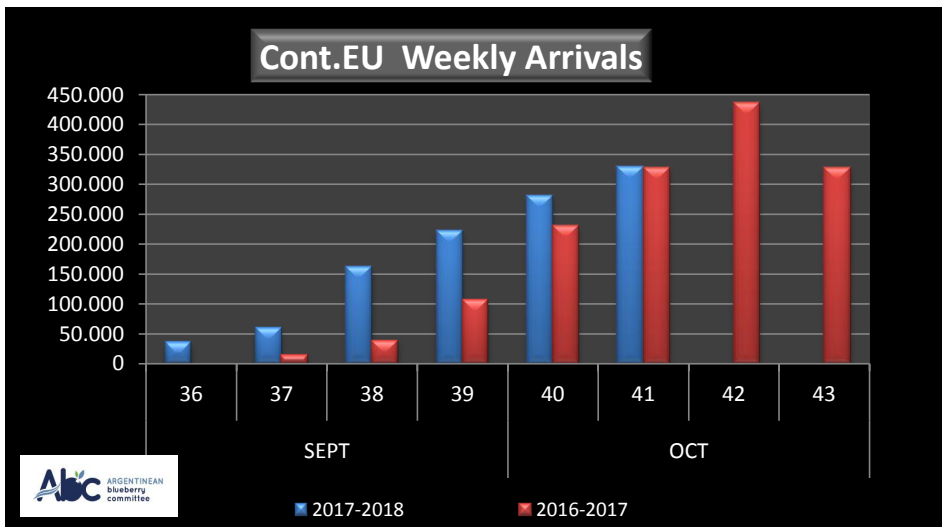

WEEKLY ARGENTINEAN BLUEBERRY ARRIVALS - ETA - 2017 / 2018 - CONTINENTAL EUROPE