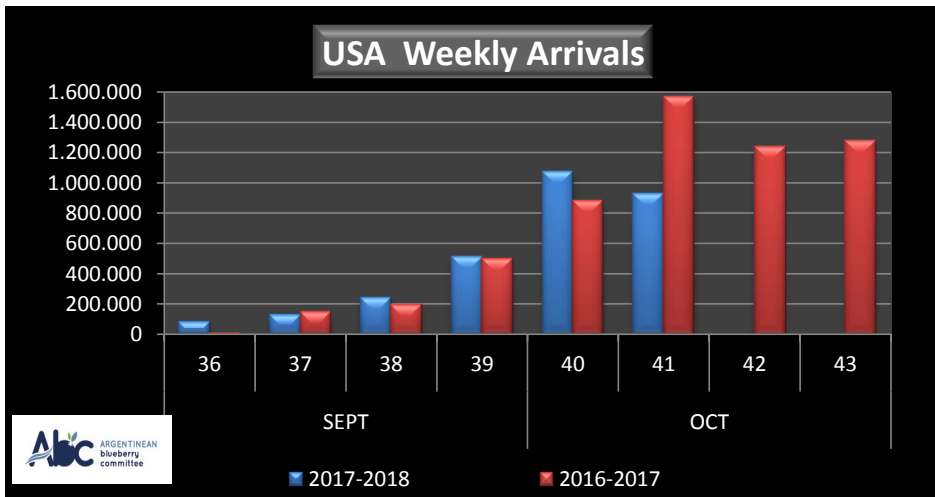

WEEKLY ARGENTINEAN BLUEBERRY ARRIVALS - ETA - 2017 / 2018 - U.S.A.