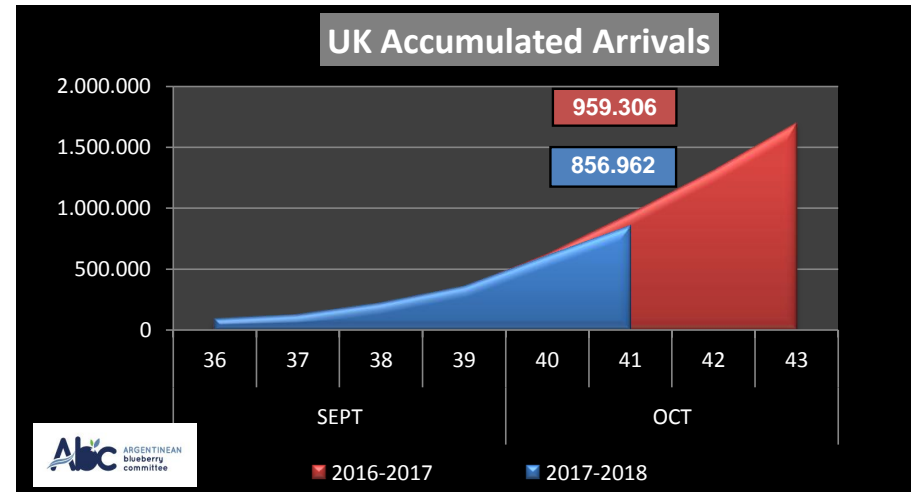

WEEKLY ARGENTINEAN BLUEBERRY ARRIVALS - ETA - 2017 / 2018 - UK