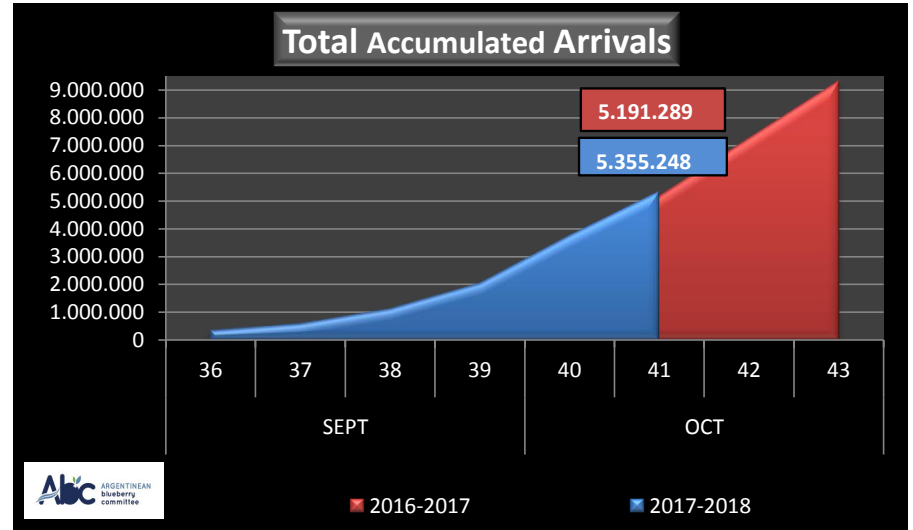

WEEKLY ARGENTINEAN BLUEBERRY ARRIVALS - ETA - 2017 / 2018 - ALL DESTINATIONS