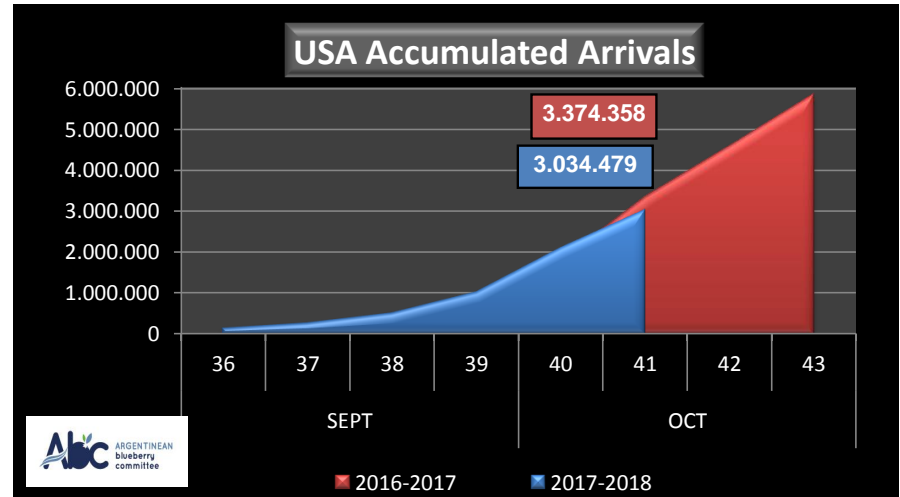

WEEKLY ARGENTINEAN BLUEBERRY ARRIVALS - ETA - 2017 / 2018 - U.S.A.