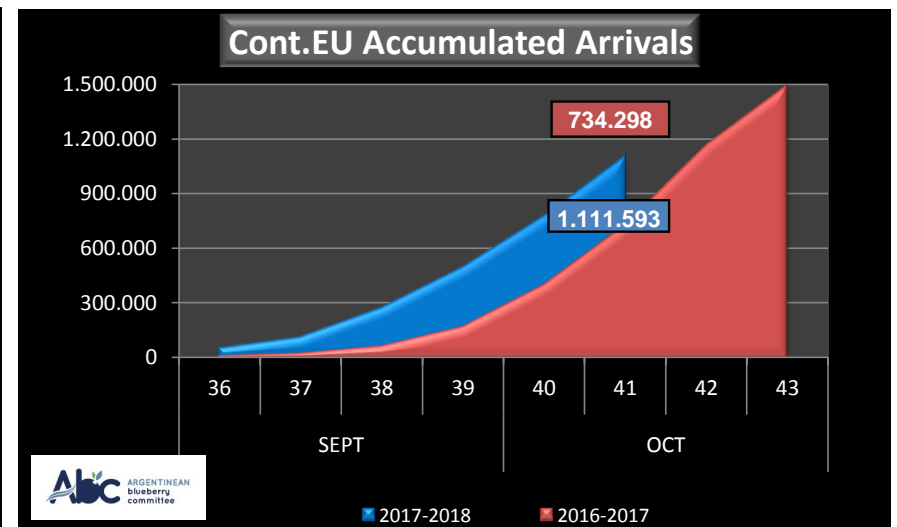

WEEKLY ARGENTINEAN BLUEBERRY ARRIVALS - ETA - 2017 / 2018 - CONTINENTAL EUROPE