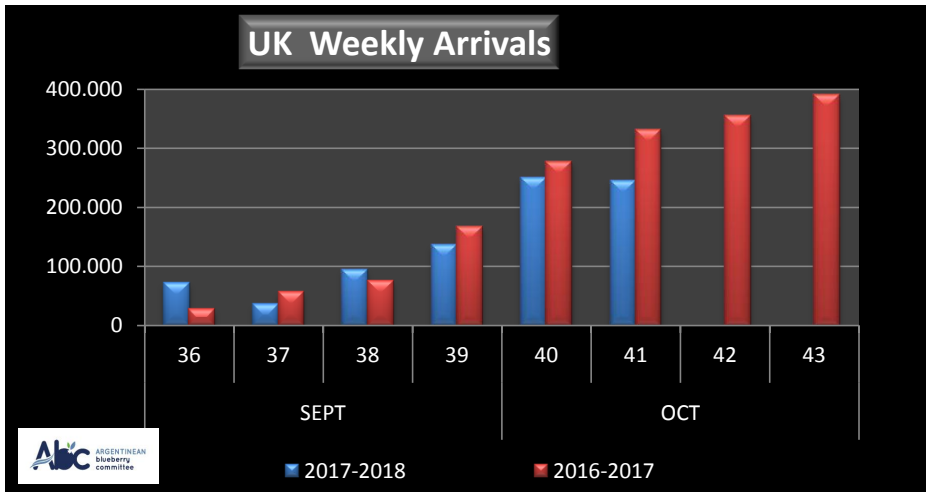

WEEKLY ARGENTINEAN BLUEBERRY ARRIVALS - ETA - 2017 / 2018 - UK