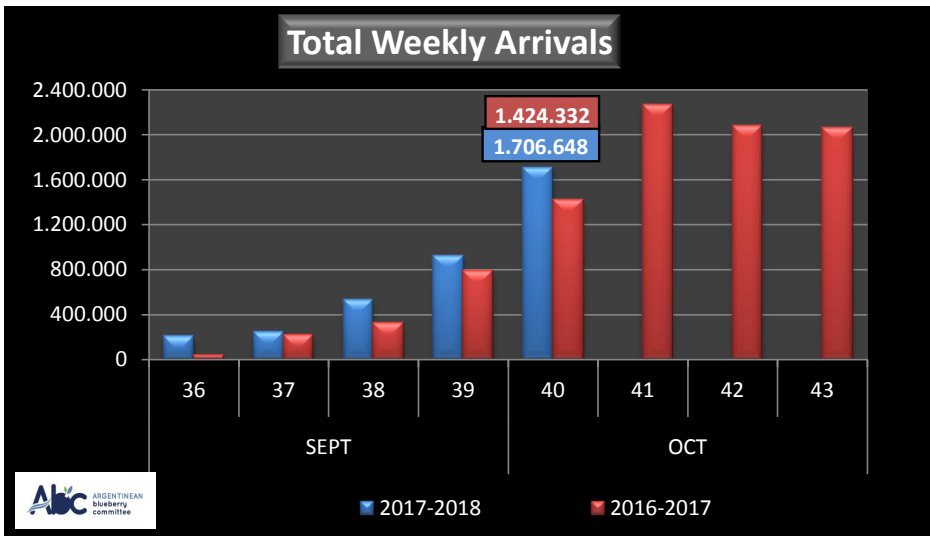

WEEKLY ARGENTINEAN BLUEBERRY ARRIVALS - ETA - 2017 / 2018 - ALL DESTINATIONS