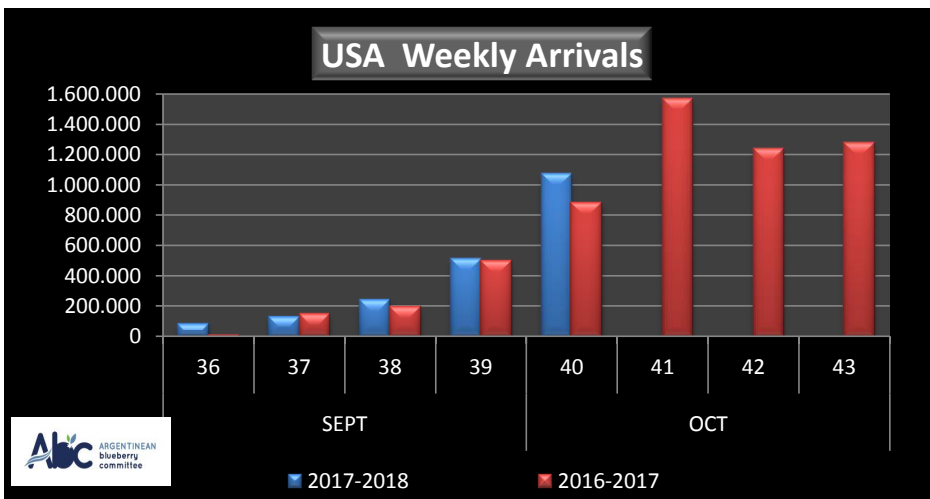

WEEKLY ARGENTINEAN BLUEBERRY ARRIVALS - ETA - 2017 / 2018 - U.S.A.