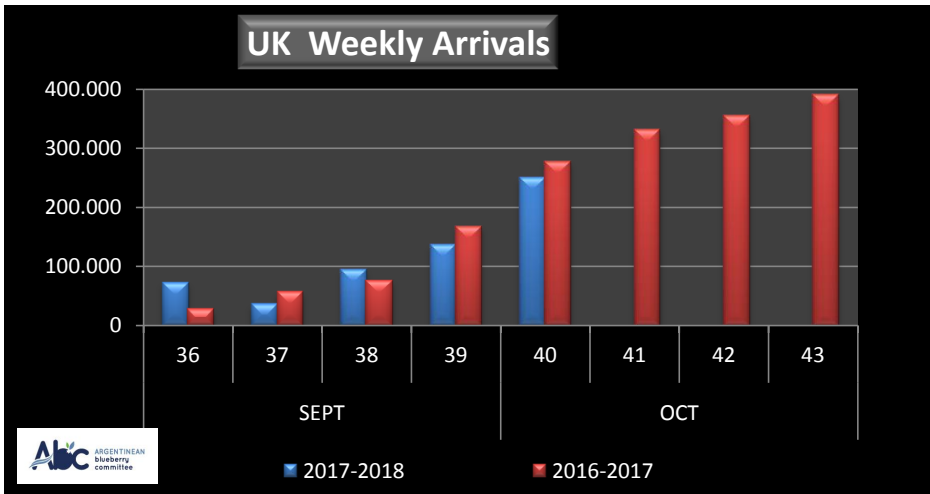

WEEKLY ARGENTINEAN BLUEBERRY ARRIVALS - ETA - 2017 / 2018 - UK