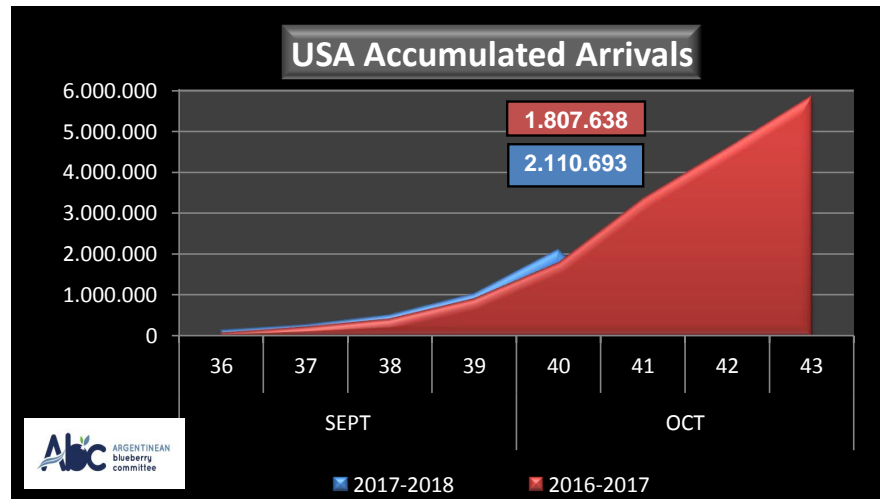

WEEKLY ARGENTINEAN BLUEBERRY ARRIVALS - ETA - 2017 / 2018 - U.S.A.