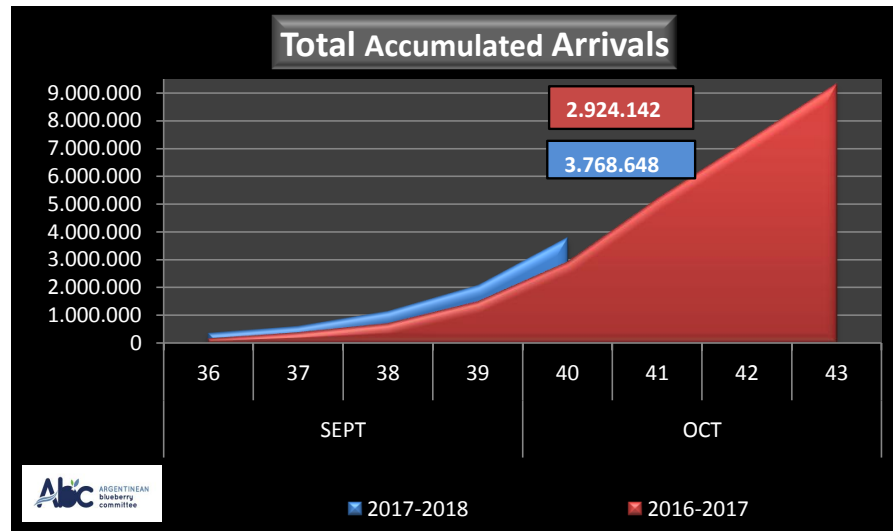

WEEKLY ARGENTINEAN BLUEBERRY ARRIVALS - ETA - 2017 / 2018 - ALL DESTINATIONS