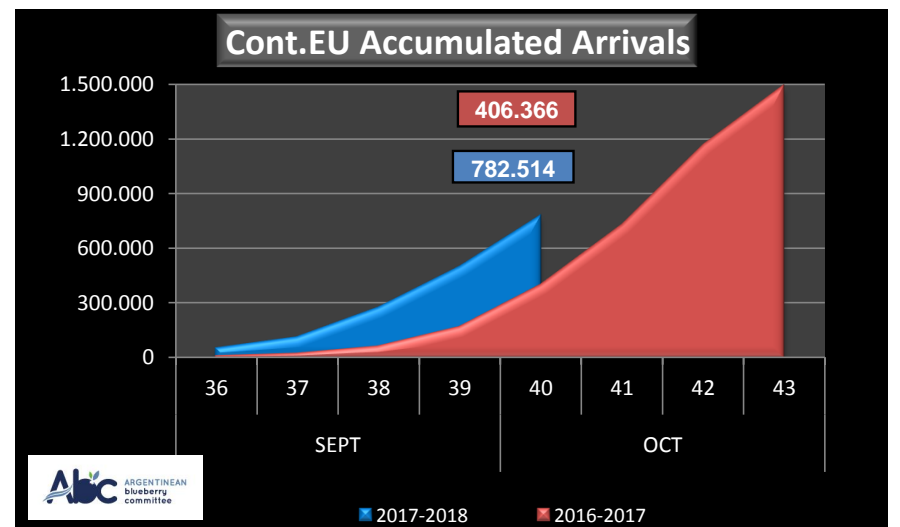

WEEKLY ARGENTINEAN BLUEBERRY ARRIVALS - ETA - 2017 / 2018 - CONTINENTAL EUROPE