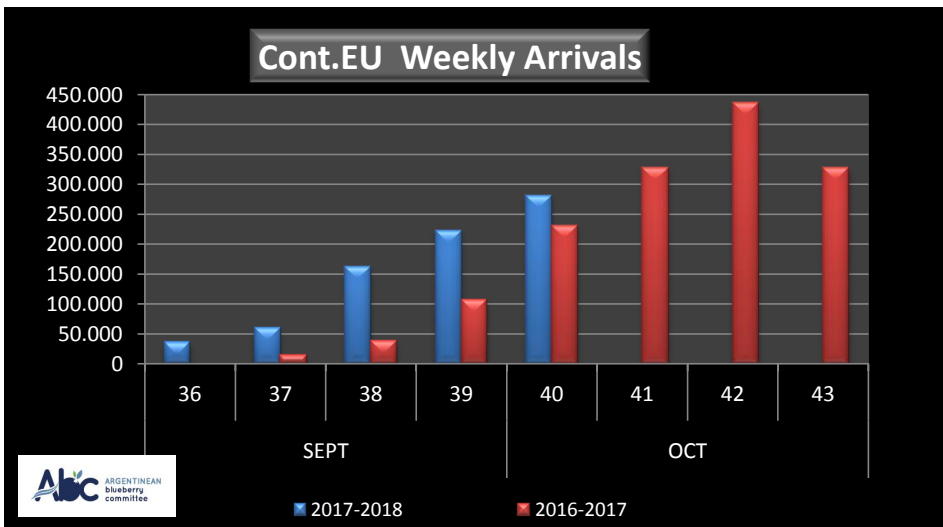

WEEKLY ARGENTINEAN BLUEBERRY ARRIVALS - ETA - 2017 / 2018 - CONTINENTAL EUROPE