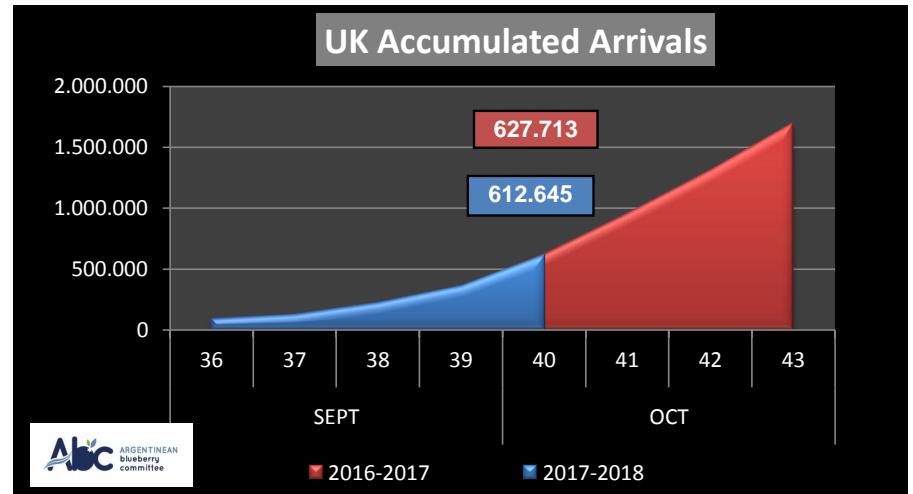

WEEKLY ARGENTINEAN BLUEBERRY ARRIVALS - ETA - 2017 / 2018 - UK