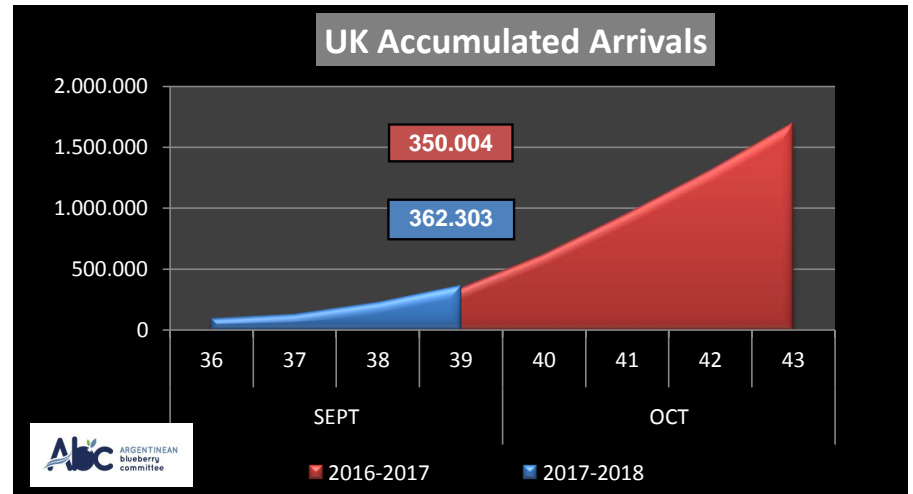

WEEKLY ARGENTINEAN BLUEBERRY ARRIVALS - ETA - 2017 / 2018 - UK