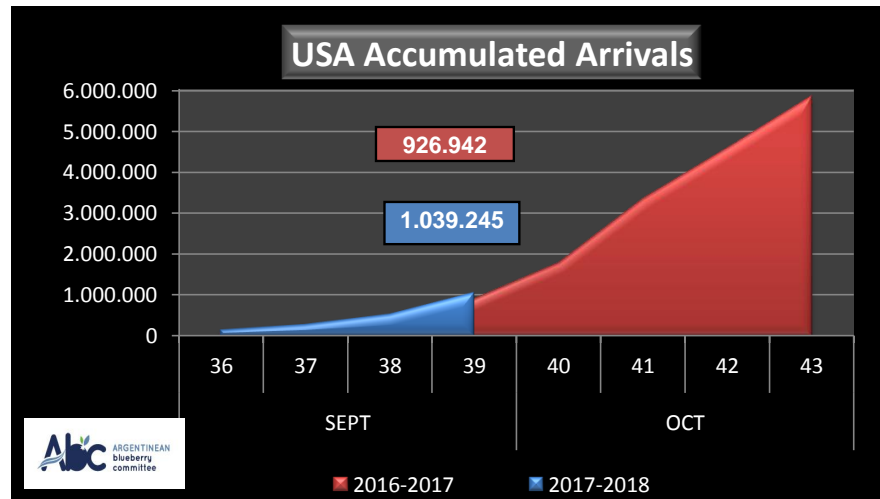

WEEKLY ARGENTINEAN BLUEBERRY ARRIVALS - ETA - 2017 / 2018 - U.S.A.