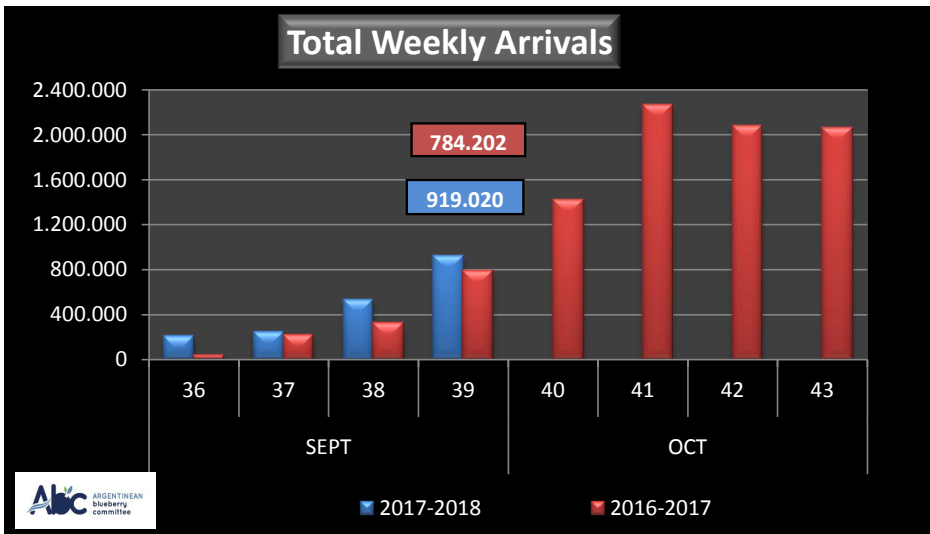

WEEKLY ARGENTINEAN BLUEBERRY ARRIVALS - ETA - 2017 / 2018 - ALL DESTINATIONS