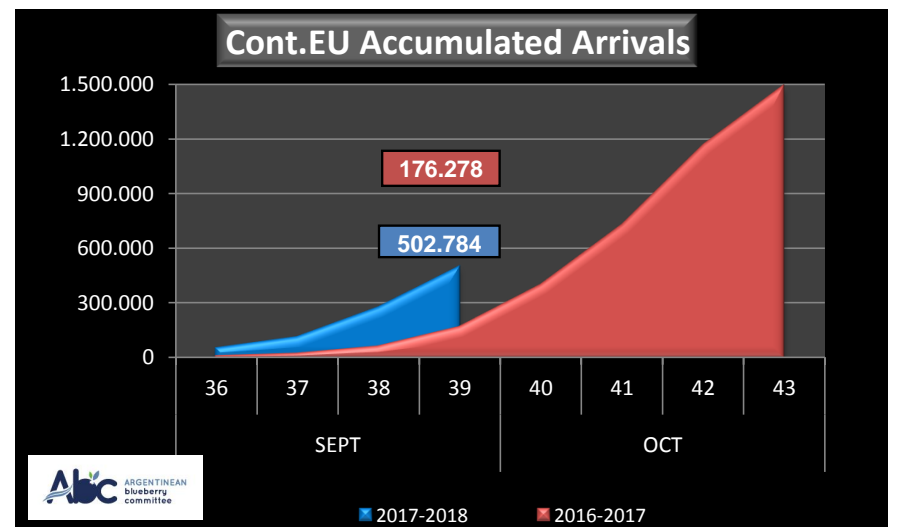

WEEKLY ARGENTINEAN BLUEBERRY ARRIVALS - ETA - 2017 / 2018 - CONTINENTAL EUROPE