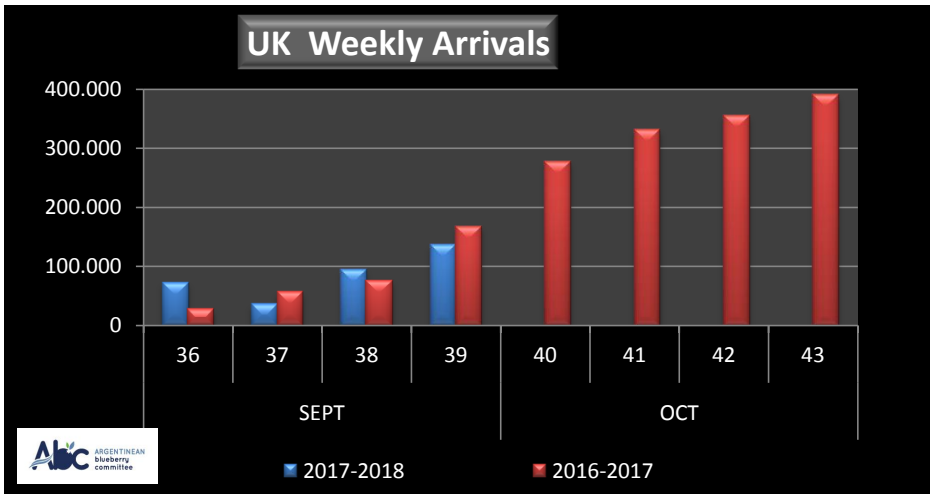

WEEKLY ARGENTINEAN BLUEBERRY ARRIVALS - ETA - 2017 / 2018 - UK