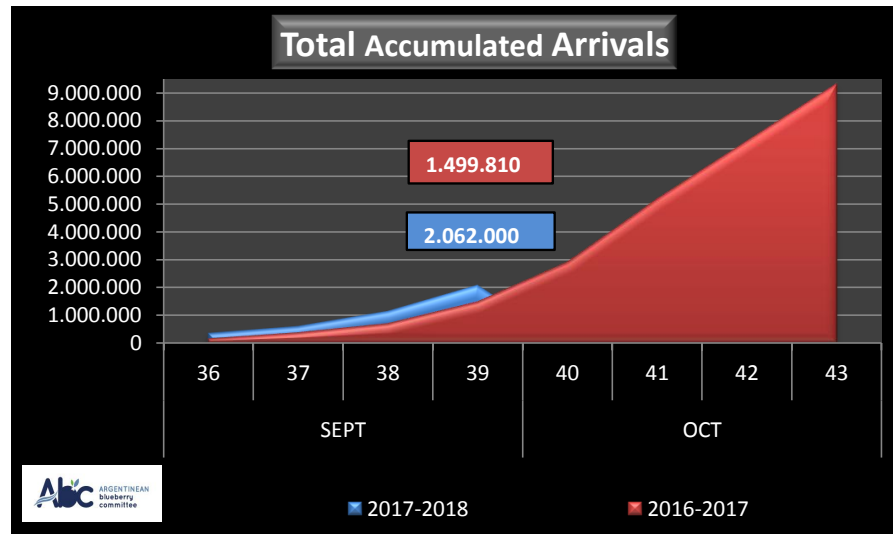

WEEKLY ARGENTINEAN BLUEBERRY ARRIVALS - ETA - 2017 / 2018 - ALL DESTINATIONS