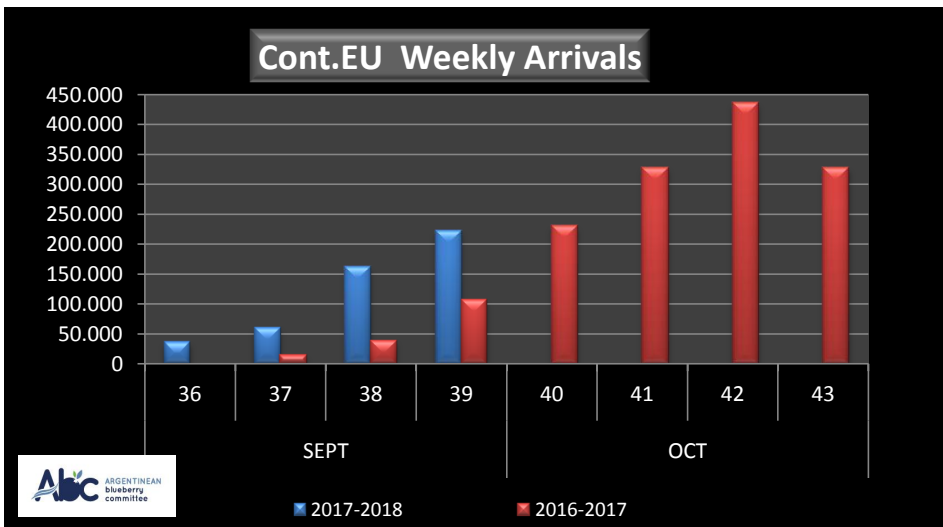

WEEKLY ARGENTINEAN BLUEBERRY ARRIVALS - ETA - 2017 / 2018 - CONTINENTAL EUROPE