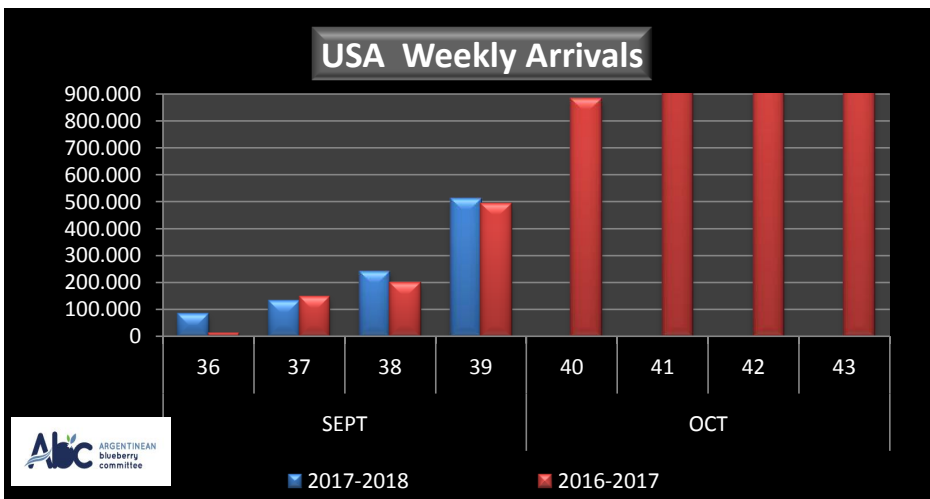

WEEKLY ARGENTINEAN BLUEBERRY ARRIVALS - ETA - 2017 / 2018 - U.S.A.