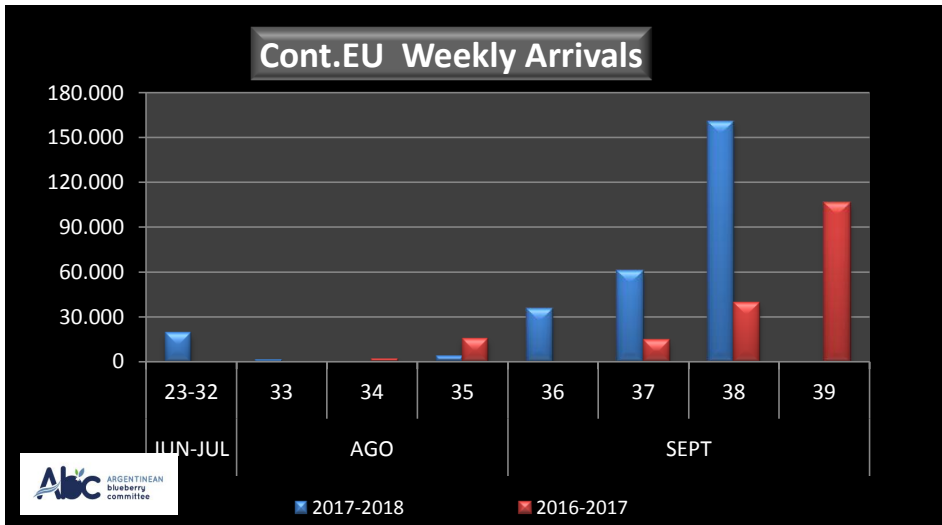

WEEKLY ARGENTINEAN BLUEBERRY ARRIVALS - ETA - 2017 / 2018 - CONTINENTAL EUROPE