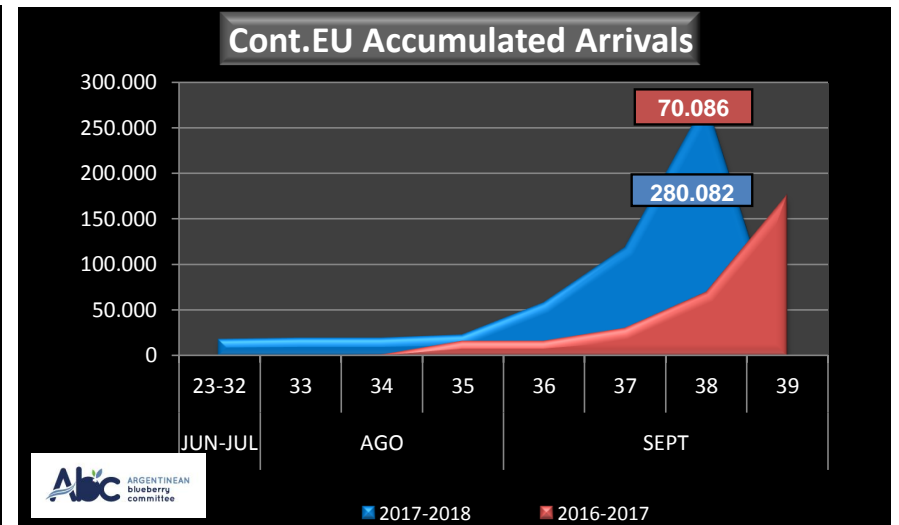

WEEKLY ARGENTINEAN BLUEBERRY ARRIVALS - ETA - 2017 / 2018 - CONTINENTAL EUROPE