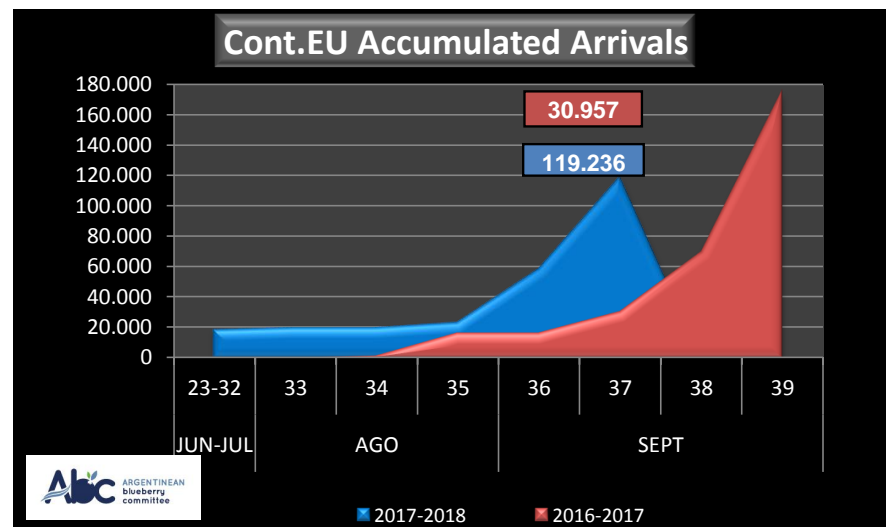

WEEKLY ARGENTINEAN BLUEBERRY ARRIVALS - ETA - 2017 / 2018 - CONTINENTAL EUROPE