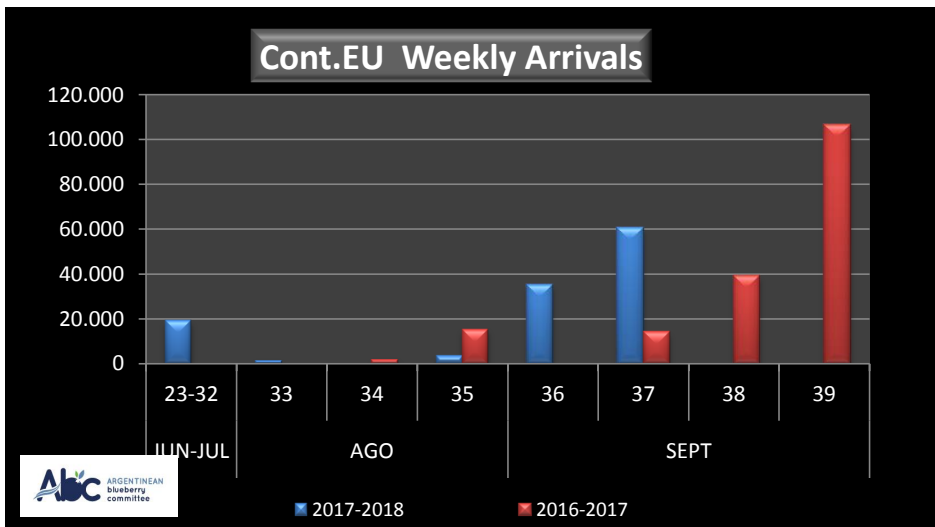

WEEKLY ARGENTINEAN BLUEBERRY ARRIVALS - ETA - 2017 / 2018 - CONTINENTAL EUROPE