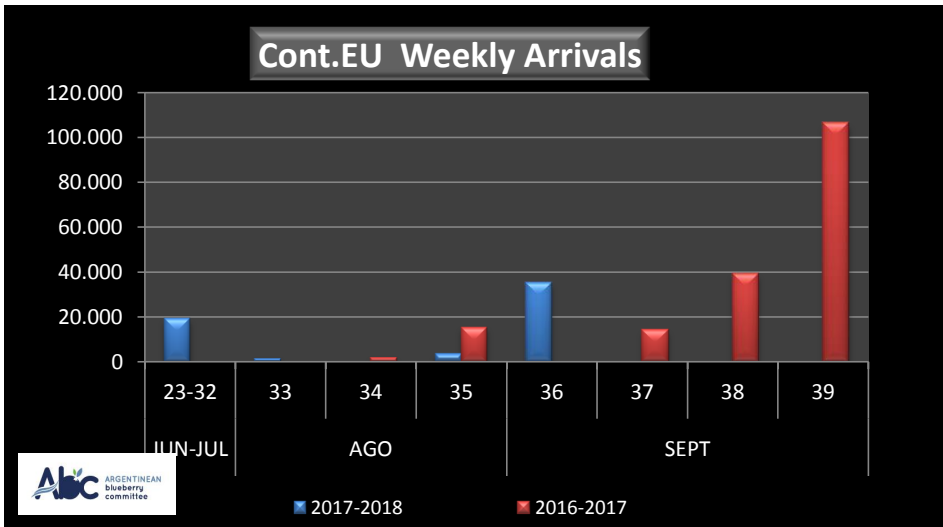

WEEKLY ARGENTINEAN BLUEBERRY ARRIVALS - ETA - 2017 / 2018 - CONTINENTAL EUROPE