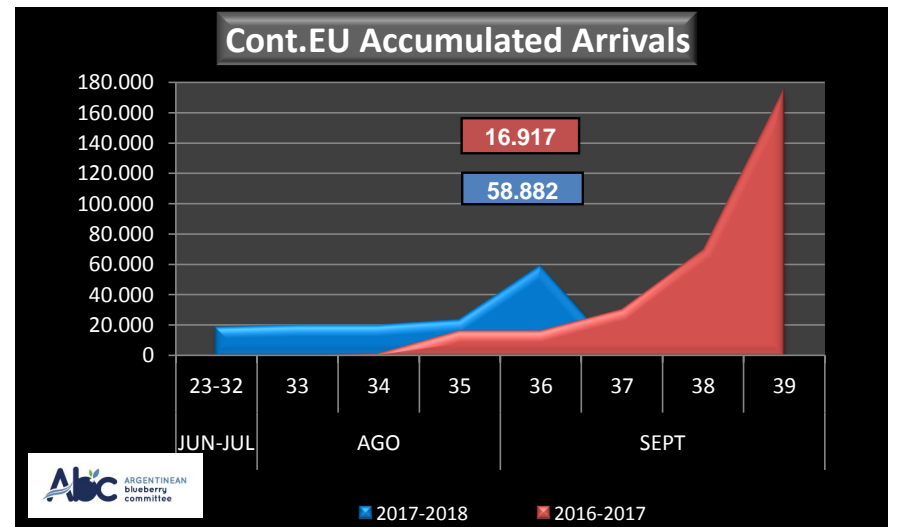

WEEKLY ARGENTINEAN BLUEBERRY ARRIVALS - ETA - 2017 / 2018 - CONTINENTAL EUROPE