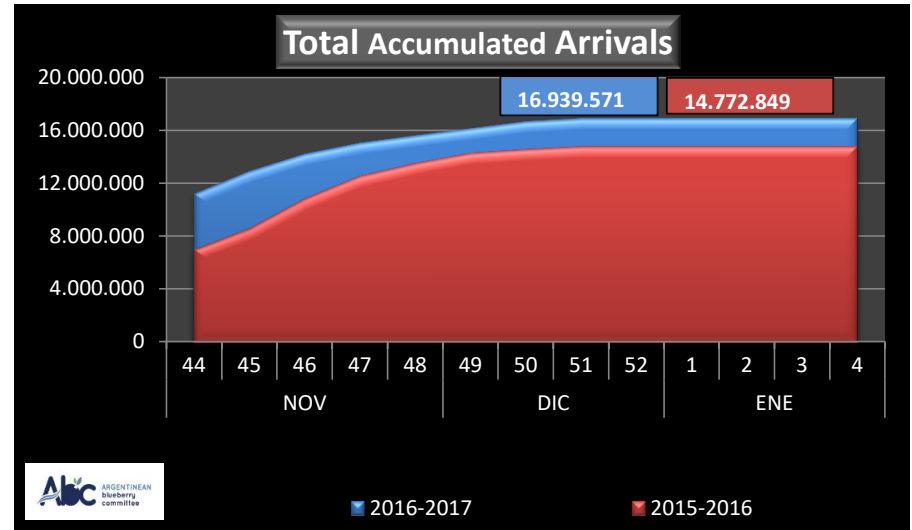

WEEKLY ARGENTINEAN BLUEBERRY ARRIVALS - ETA - 2016 / 2017 - ALL DESTINATIONS