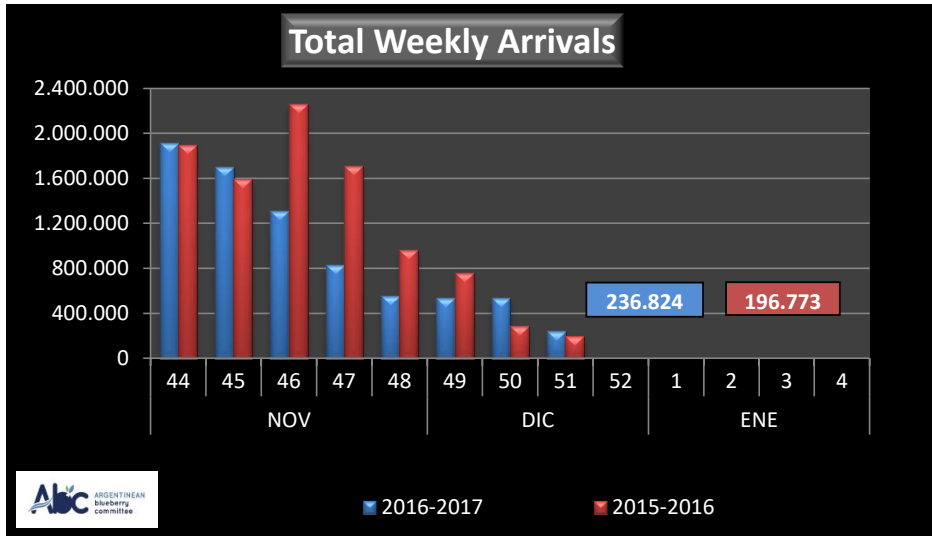

WEEKLY ARGENTINEAN BLUEBERRY ARRIVALS - ETA - 2016 / 2017 - ALL DESTINATIONS