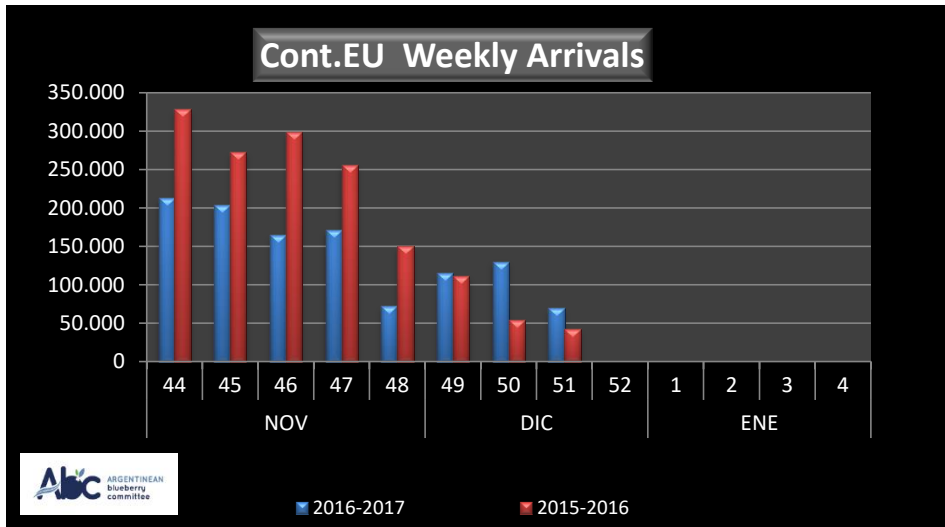

WEEKLY ARGENTINEAN BLUEBERRY ARRIVALS - ETA - 2016 / 2017 - UK

WEEKLY ARGENTINEAN BLUEBERRY ARRIVALS - ETA - 2016 / 2017 - CONTINENTAL EUROPE