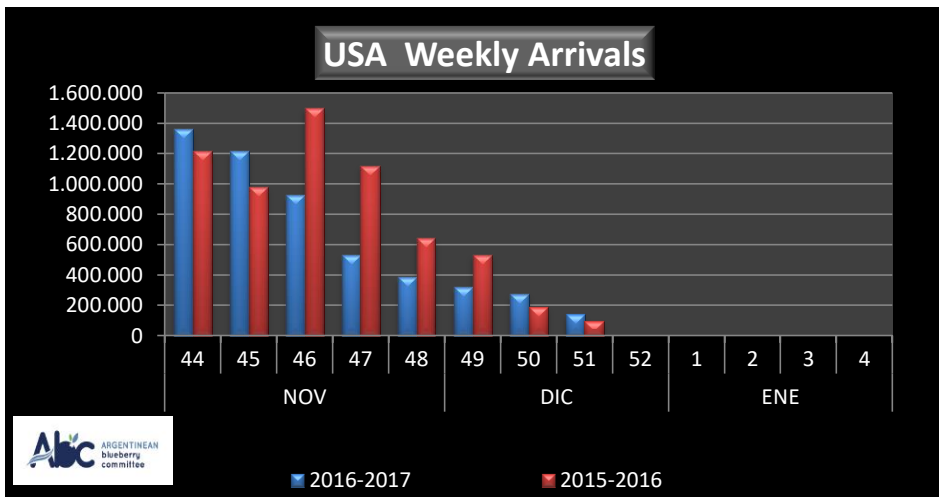

WEEKLY ARGENTINEAN BLUEBERRY ARRIVALS - ETA - 2016 / 2017 - U.S.A.