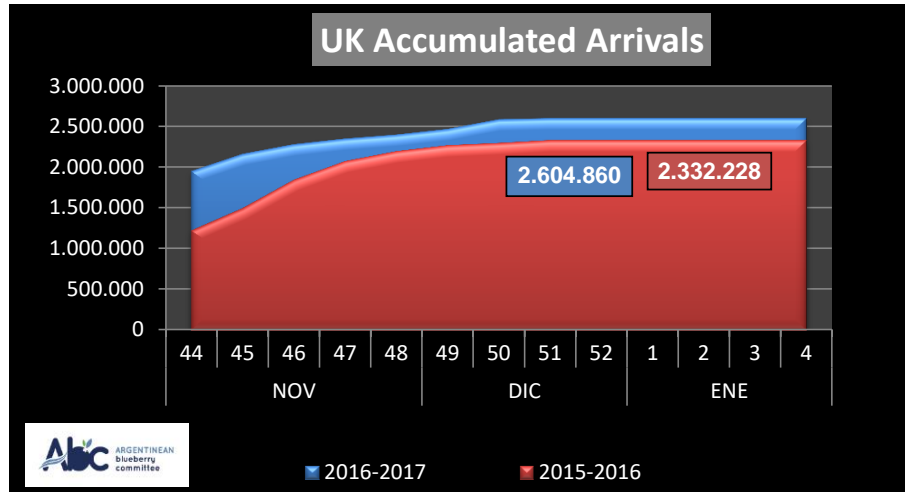

WEEKLY ARGENTINEAN BLUEBERRY ARRIVALS - ETA - 2016 / 2017 - UK

WEEKLY ARGENTINEAN BLUEBERRY ARRIVALS - ETA - 2016 / 2017 - CONTINENTAL EUROPE