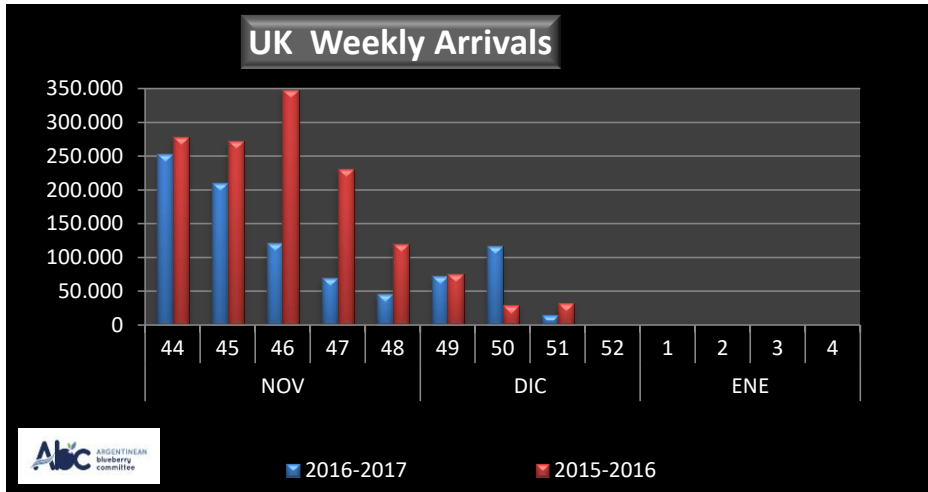

WEEKLY ARGENTINEAN BLUEBERRY ARRIVALS - ETA - 2016 / 2017 - UK

WEEKLY ARGENTINEAN BLUEBERRY ARRIVALS - ETA - 2016 / 2017 - CONTINENTAL EUROPE