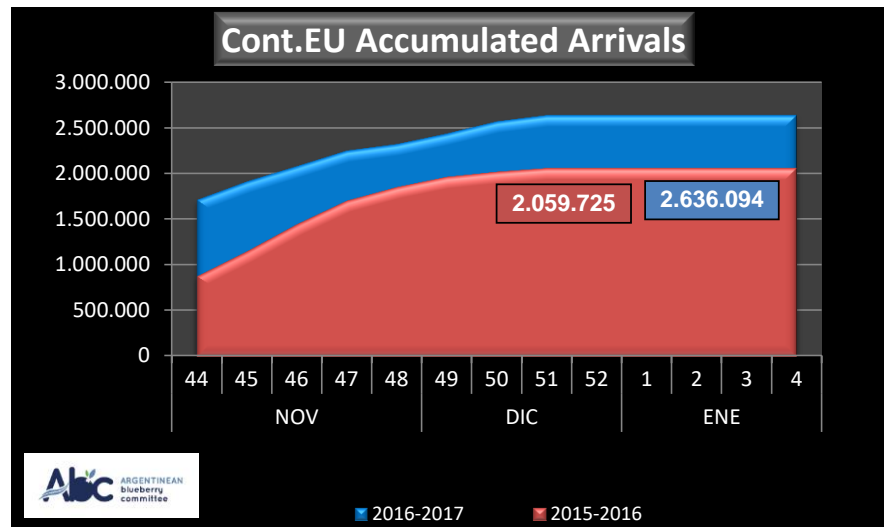

WEEKLY ARGENTINEAN BLUEBERRY ARRIVALS - ETA - 2016 / 2017 - UK

WEEKLY ARGENTINEAN BLUEBERRY ARRIVALS - ETA - 2016 / 2017 - CONTINENTAL EUROPE