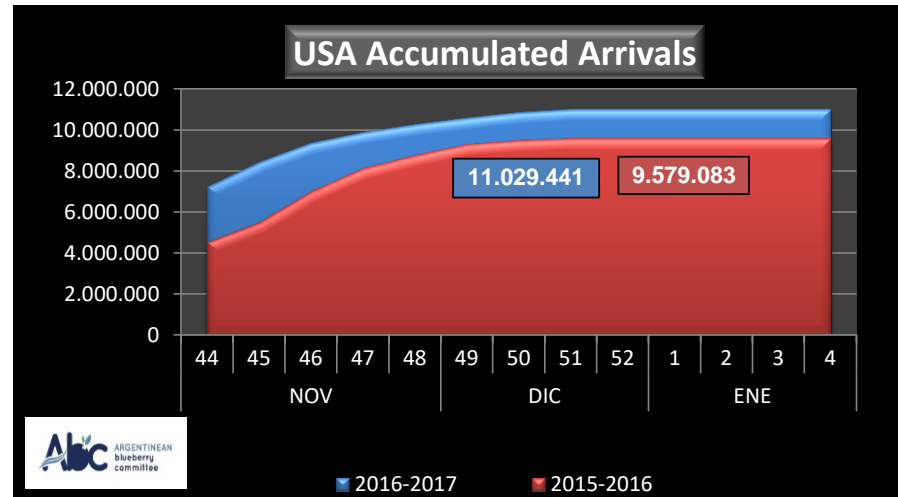

WEEKLY ARGENTINEAN BLUEBERRY ARRIVALS - ETA - 2016 / 2017 - U.S.A.