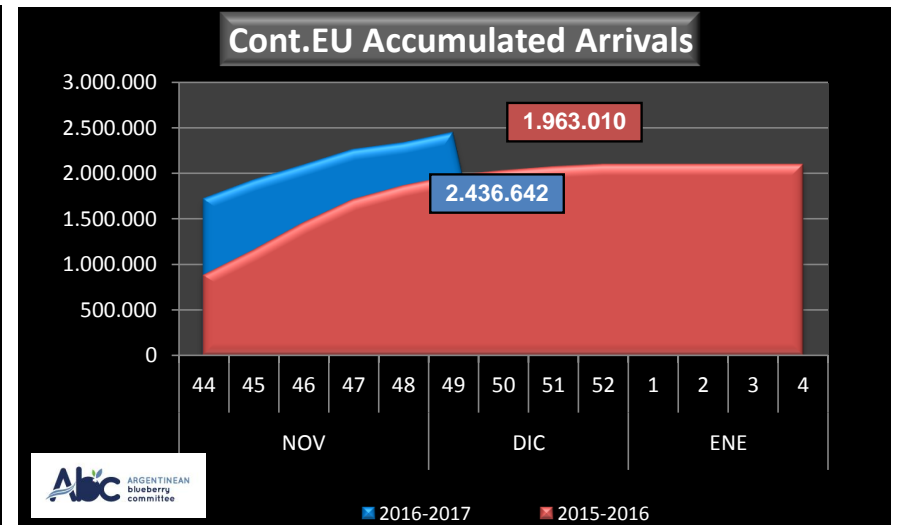

WEEKLY ARGENTINEAN BLUEBERRY ARRIVALS - ETA - 2016 / 2017 - CONTINENTAL EUROPE