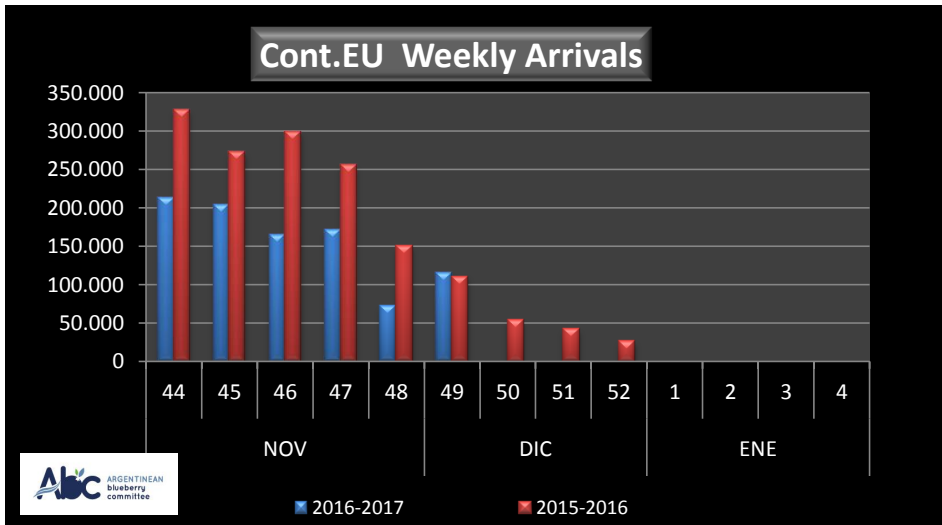

WEEKLY ARGENTINEAN BLUEBERRY ARRIVALS - ETA - 2016 / 2017 - CONTINENTAL EUROPE