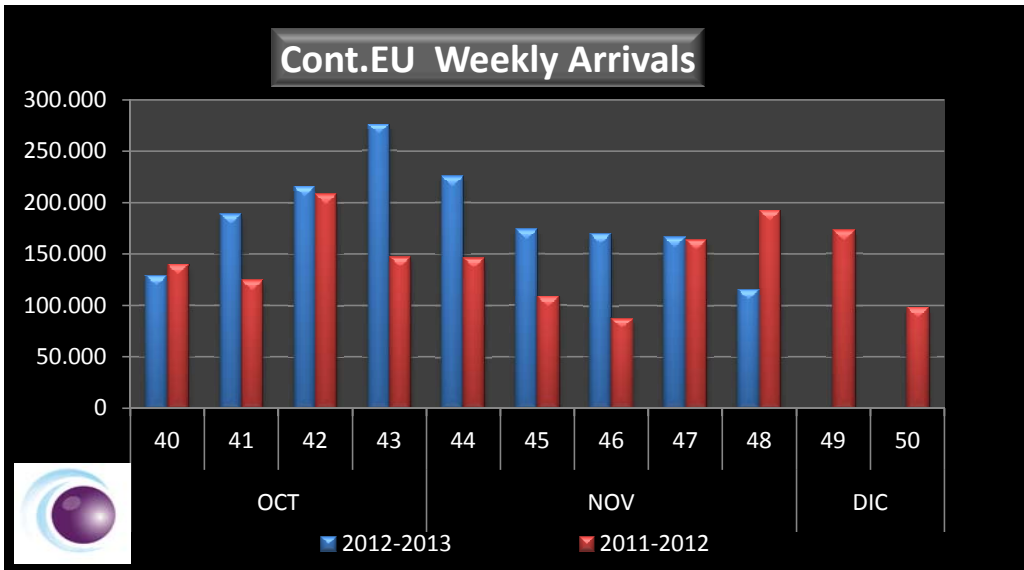

WEEKLY ARGENTINEAN BLUEBERRY ARRIVALS - ETA - 2012/2013 ALL DESTINATIONS

Total Weekly Arrivals

Total Accumulated Arrivals

WEEKLY ARGENTINEAN BLUEBERRY ARRIVALS - ETA - 2012/2013 U.S.A.

USA Weekly Arrivals

USA Accumulated Arrivals

WEEKLY ARGENTINEAN BLUEBERRY ARRIVALS - ETA - 2012/2013 **UK**

WEEKLY ARGENTINEAN BLUEBERRY ARRIVALS - ETA - 2012/2013 **CONTINENTAL EUROPE**

WEEKLY ARGENTINEAN BLUEBERRY ARRIVALS - ETA - 2012/2013 **ACCUMULATED VOLUMES**