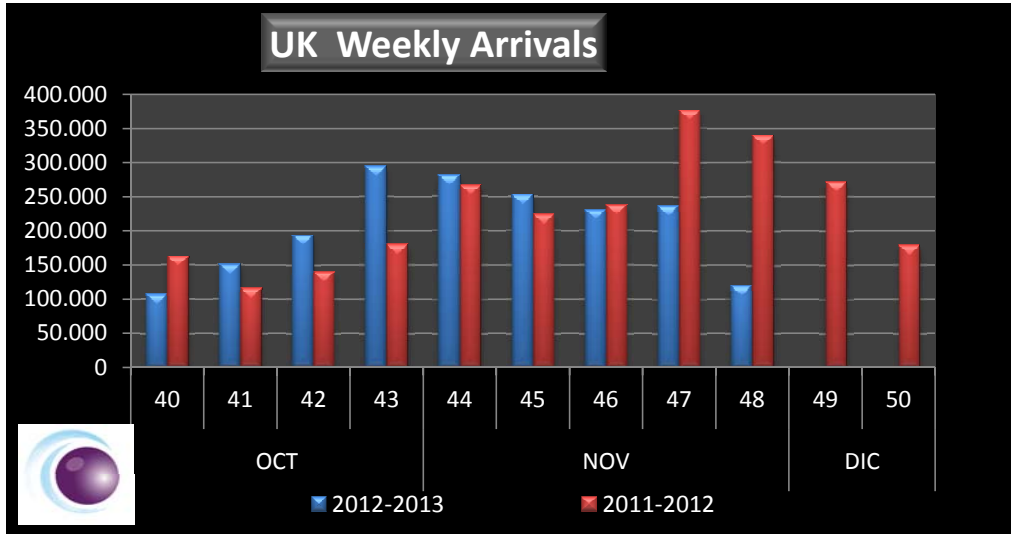

WEEKLY ARGENTINEAN BLUEBERRY ARRIVALS - ETA - 2012/2013 ALL DESTINATIONS

Total Weekly Arrivals

Total Accumulated Arrivals

WEEKLY ARGENTINEAN BLUEBERRY ARRIVALS - ETA - 2012/2013 U.S.A.

USA Weekly Arrivals

USA Accumulated Arrivals

WEEKLY ARGENTINEAN BLUEBERRY ARRIVALS - ETA - 2012/2013 **UK**

WEEKLY ARGENTINEAN BLUEBERRY ARRIVALS - ETA - 2012/2013 **CONTINENTAL EUROPE**

WEEKLY ARGENTINEAN BLUEBERRY ARRIVALS - ETA - 2012/2013 **ACCUMULATED VOLUMES**