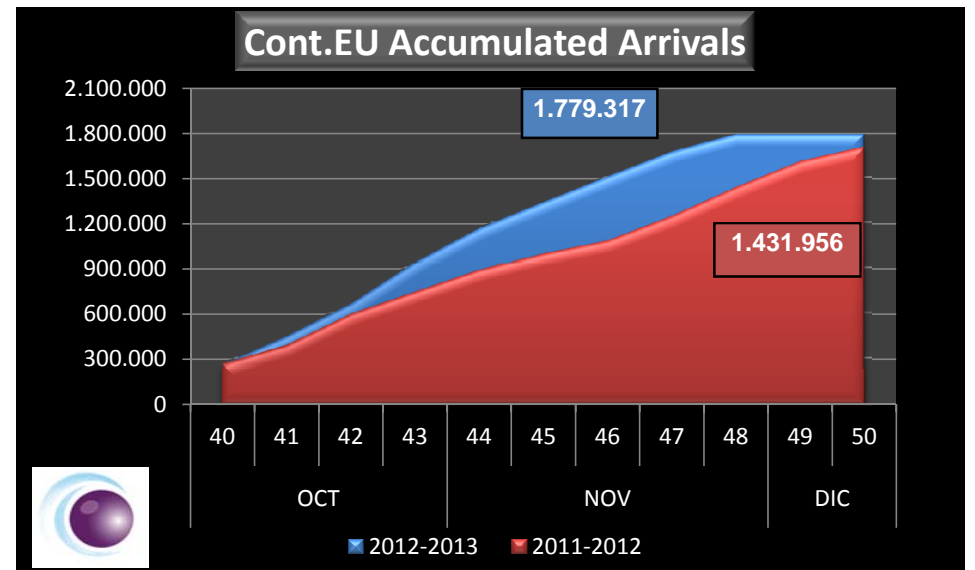

WEEKLY ARGENTINEAN BLUEBERRY ARRIVALS - ETA - 2012/2013 ALL DESTINATIONS

Total Weekly Arrivals

Total Accumulated Arrivals

WEEKLY ARGENTINEAN BLUEBERRY ARRIVALS - ETA - 2012/2013 U.S.A.

USA Weekly Arrivals

USA Accumulated Arrivals

WEEKLY ARGENTINEAN BLUEBERRY ARRIVALS - ETA - 2012/2013 **UK**

WEEKLY ARGENTINEAN BLUEBERRY ARRIVALS - ETA - 2012/2013 **CONTINENTAL EUROPE**

WEEKLY ARGENTINEAN BLUEBERRY ARRIVALS - ETA - 2012/2013 **ACCUMULATED VOLUMES**