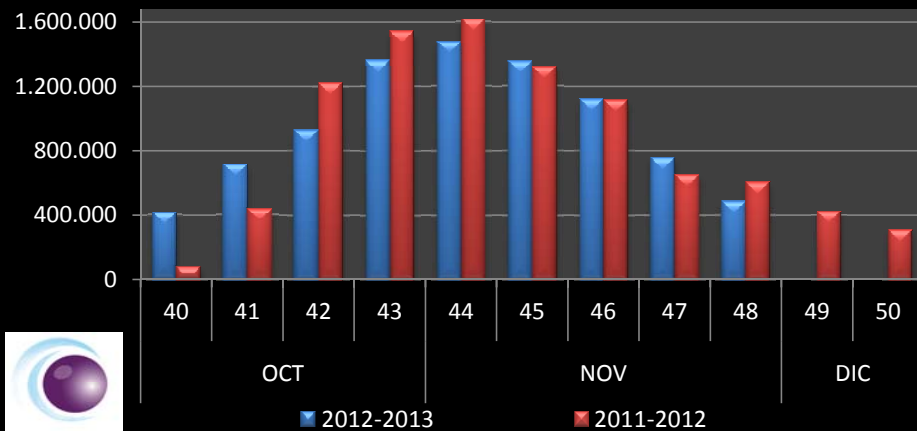

WEEKLY ARGENTINEAN BLUEBERRY ARRIVALS - ETA - 2012/2013 ALL DESTINATIONS

Total Weekly Arrivals

Total Accumulated Arrivals

WEEKLY ARGENTINEAN BLUEBERRY ARRIVALS - ETA - 2012/2013 U.S.A.

USA Weekly Arrivals

USA Accumulated Arrivals

WEEKLY ARGENTINEAN BLUEBERRY ARRIVALS - ETA - 2012/2013 **UK**

WEEKLY ARGENTINEAN BLUEBERRY ARRIVALS - ETA - 2012/2013 **CONTINENTAL EUROPE**

WEEKLY ARGENTINEAN BLUEBERRY ARRIVALS - ETA - 2012/2013 **ACCUMULATED VOLUMES**