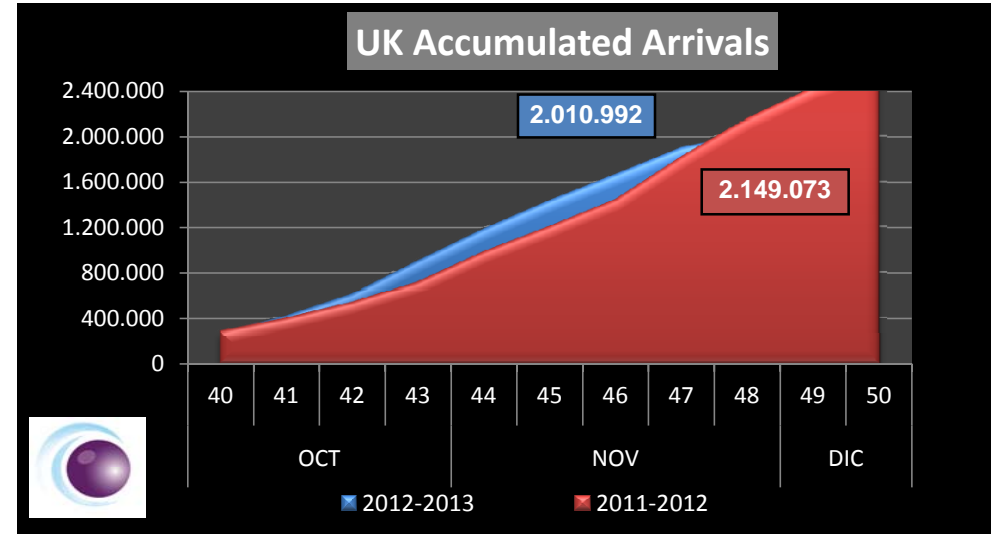

WEEKLY ARGENTINEAN BLUEBERRY ARRIVALS - ETA - 2012/2013 ALL DESTINATIONS

Total Weekly Arrivals

Total Accumulated Arrivals

WEEKLY ARGENTINEAN BLUEBERRY ARRIVALS - ETA - 2012/2013 U.S.A.

USA Weekly Arrivals

USA Accumulated Arrivals

WEEKLY ARGENTINEAN BLUEBERRY ARRIVALS - ETA - 2012/2013 **UK**

WEEKLY ARGENTINEAN BLUEBERRY ARRIVALS - ETA - 2012/2013 **CONTINENTAL EUROPE**

WEEKLY ARGENTINEAN BLUEBERRY ARRIVALS - ETA - 2012/2013 **ACCUMULATED VOLUMES**