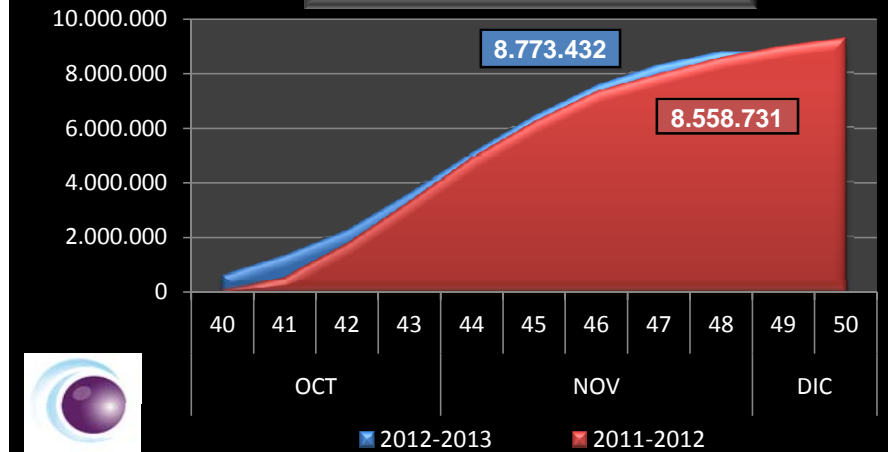

WEEKLY ARGENTINEAN BLUEBERRY ARRIVALS - ETA - 2012/2013 ALL DESTINATIONS

Total Weekly Arrivals

Total Accumulated Arrivals

WEEKLY ARGENTINEAN BLUEBERRY ARRIVALS - ETA - 2012/2013 U.S.A.

USA Weekly Arrivals

USA Accumulated Arrivals

WEEKLY ARGENTINEAN BLUEBERRY ARRIVALS - ETA - 2012/2013 **UK**

WEEKLY ARGENTINEAN BLUEBERRY ARRIVALS - ETA - 2012/2013 **CONTINENTAL EUROPE**

WEEKLY ARGENTINEAN BLUEBERRY ARRIVALS - ETA - 2012/2013 **ACCUMULATED VOLUMES**