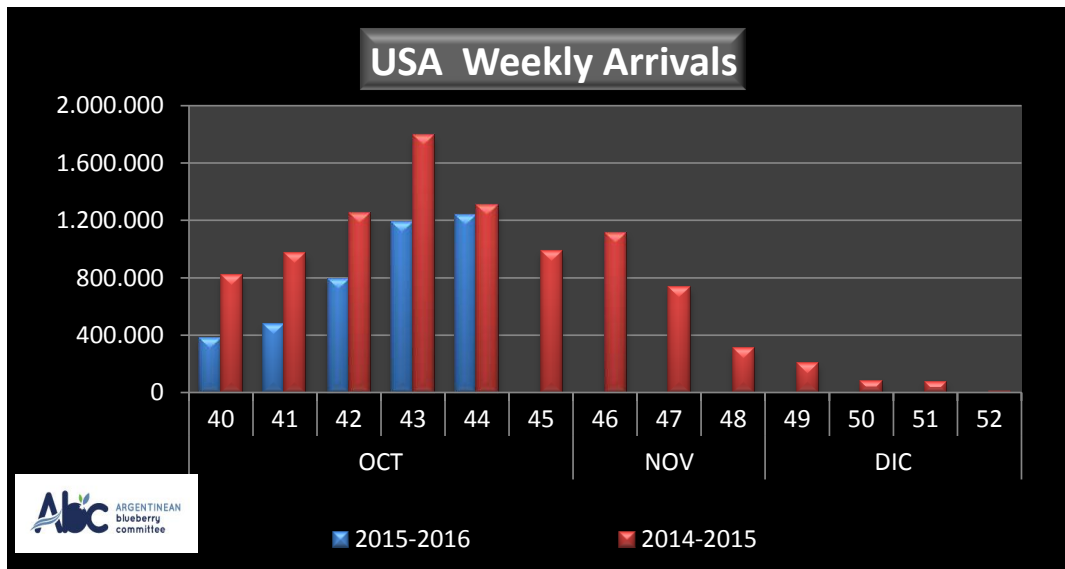

WEEKLY ARGENTINEAN BLUEBERRY ARRIVALS - ETA - 2015 / 2016 - U.S.A.