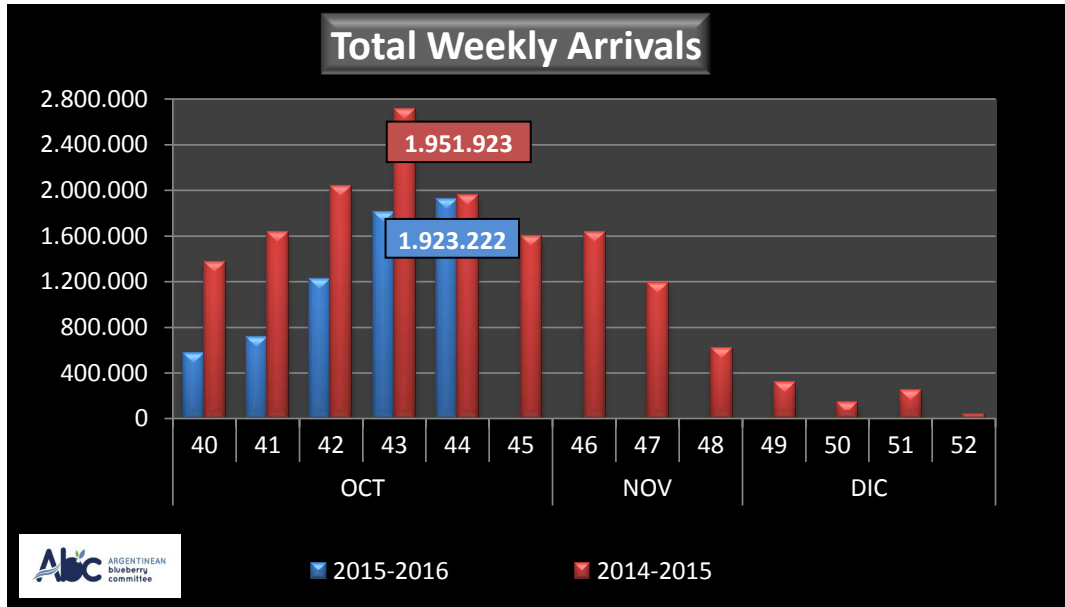

WEEKLY ARGENTINEAN BLUEBERRY ARRIVALS - ETA - 2015 / 2016 - ALL DESTINATIONS