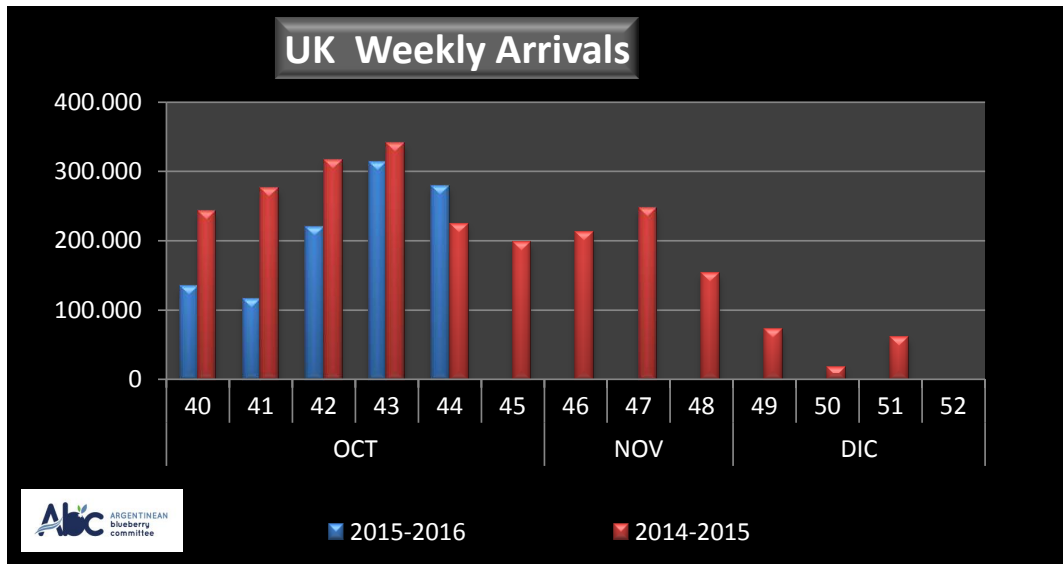

WEEKLY ARGENTINEAN BLUEBERRY ARRIVALS - ETA - 2015 / 2016 - UK

WEEKLY ARGENTINEAN BLUEBERRY ARRIVALS - ETA - 2015 / 2016 - CONTINENTAL EUROPE