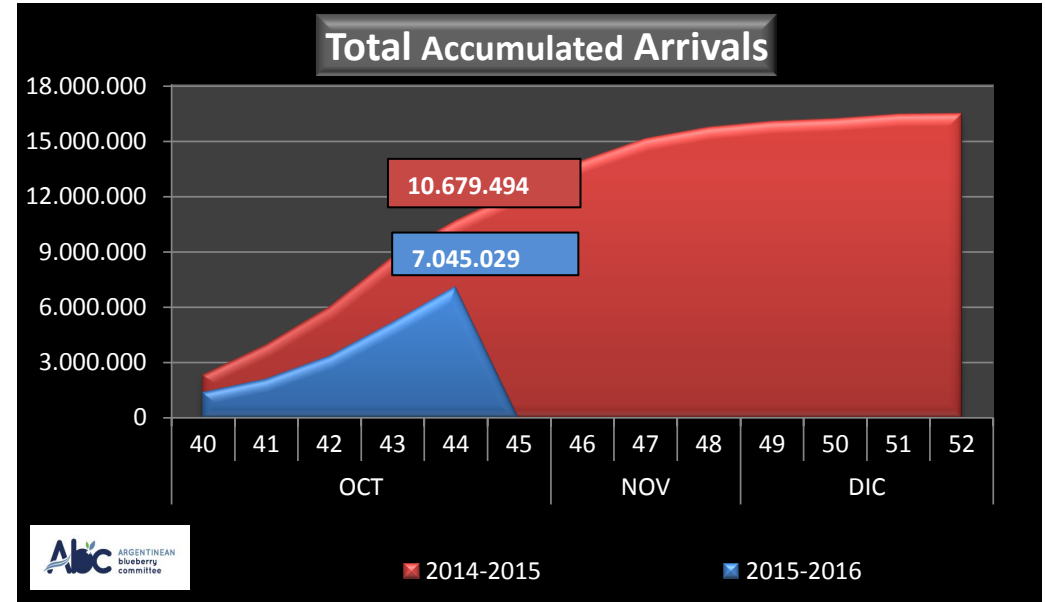

WEEKLY ARGENTINEAN BLUEBERRY ARRIVALS - ETA - 2015 / 2016 - ALL DESTINATIONS