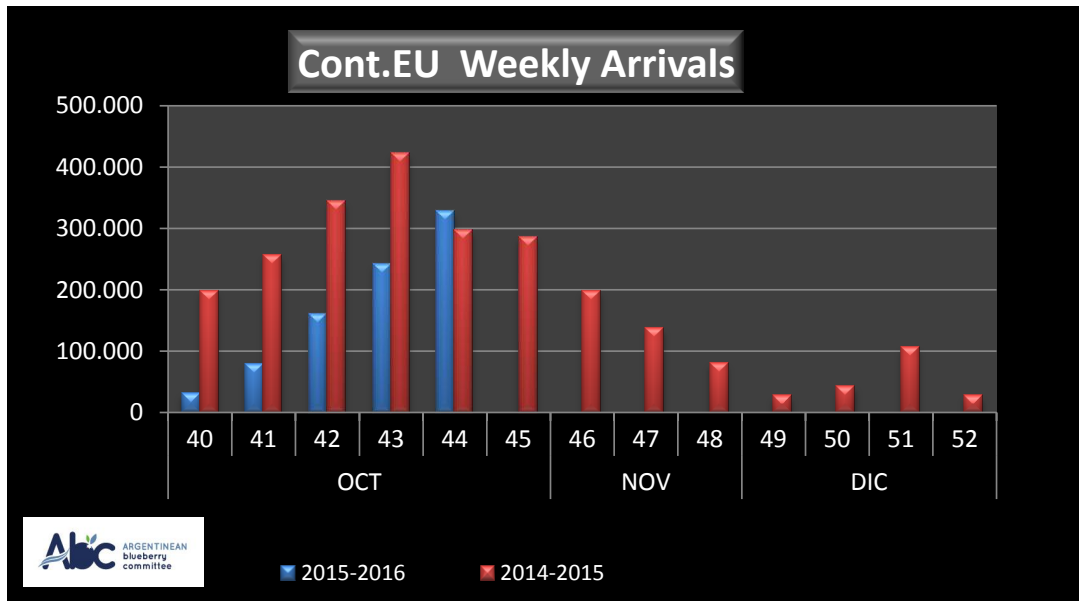

WEEKLY ARGENTINEAN BLUEBERRY ARRIVALS - ETA - 2015 / 2016 - UK

WEEKLY ARGENTINEAN BLUEBERRY ARRIVALS - ETA - 2015 / 2016 - CONTINENTAL EUROPE