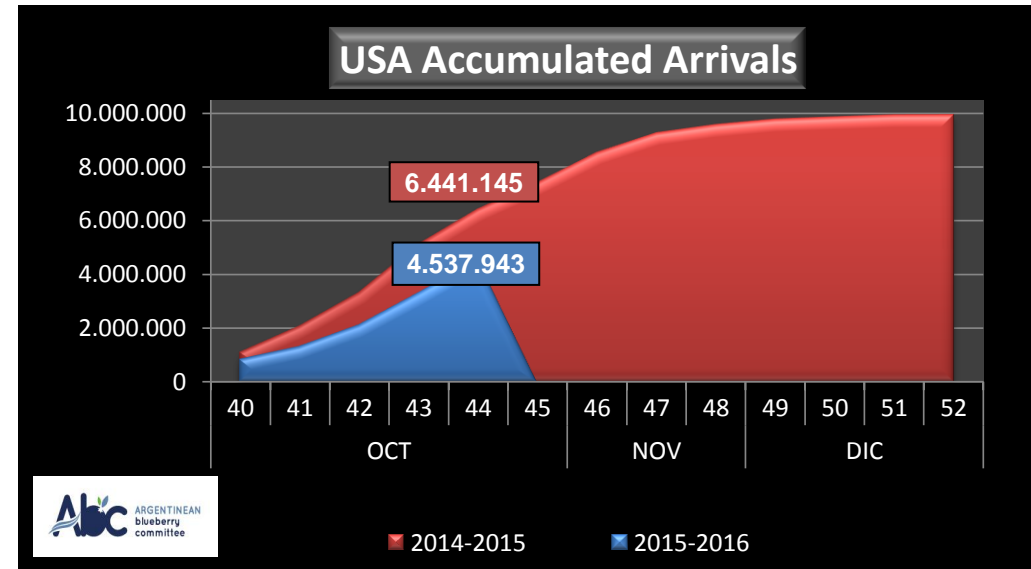

WEEKLY ARGENTINEAN BLUEBERRY ARRIVALS - ETA - 2015 / 2016 - U.S.A.