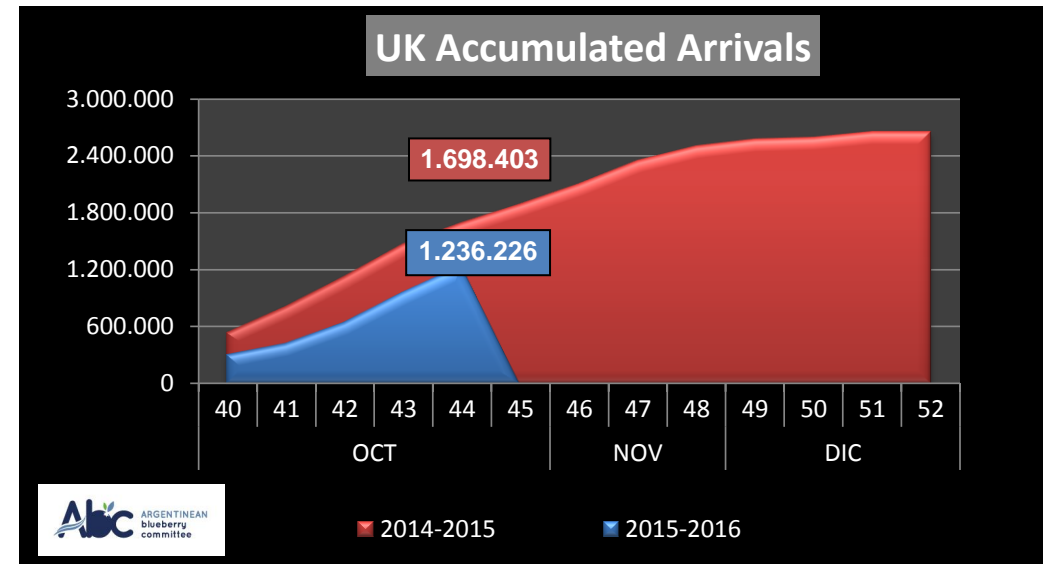

WEEKLY ARGENTINEAN BLUEBERRY ARRIVALS - ETA - 2015 / 2016 - UK

WEEKLY ARGENTINEAN BLUEBERRY ARRIVALS - ETA - 2015 / 2016 - CONTINENTAL EUROPE