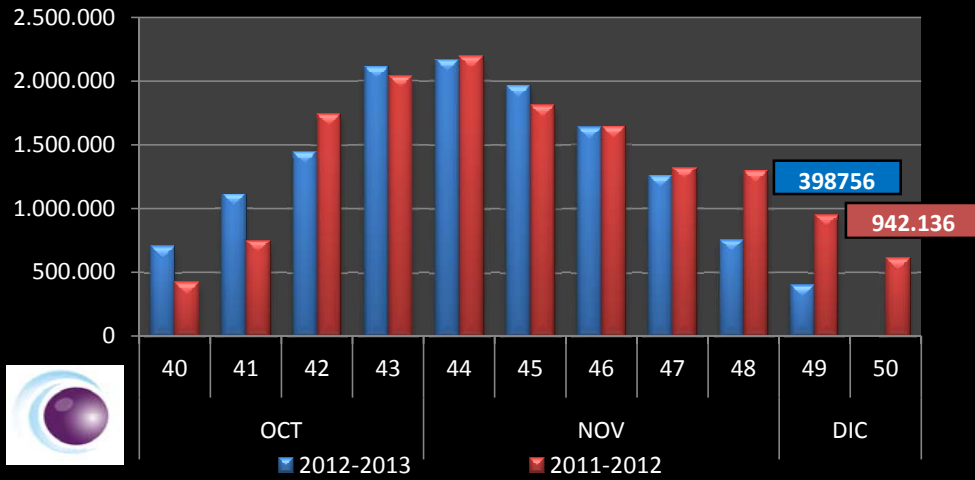

WEEKLY ARGENTINEAN BLUEBERRY ARRIVALS - ETA - 2012/2013 ALL DESTINATIONS

Total Weekly Arrivals