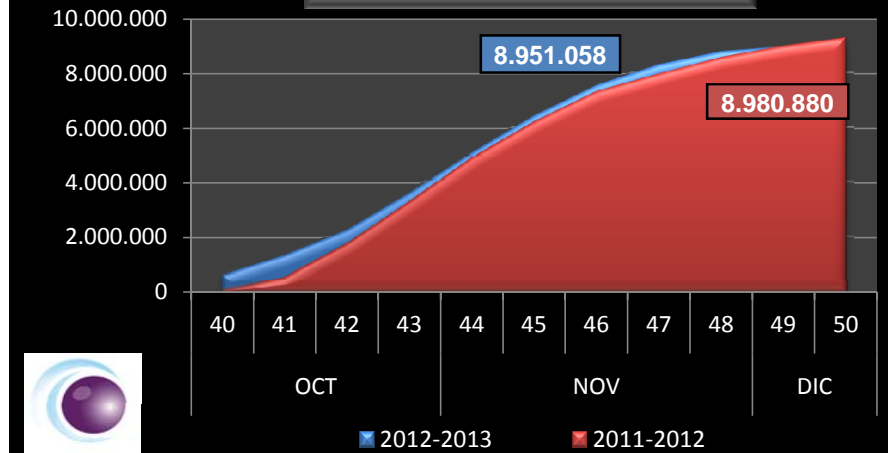

WEEKLY ARGENTINEAN BLUEBERRY ARRIVALS - ETA - 2012/2013

		SEASON 2012-2013			WEEKLY ARRIVALS- KG			
		USA	UK	CONT. EUROPE	ASIA	CANADA	OTHERS	TOTAL
AGO	35		7.776				8.640	16.416
SEPT	36		16.573	4.500		720	4.815	26.608
	37	14.787	32.793	18.029	720	18.666	3.150	88.145
	38	41.662	40.696	26.253	2.331	14.040	0	124.982
	39	119.523	56.037	74.628	9.653	22.293	360	282.494
OCT	40	415.841	105.713	127.907	19.080	28.800	360	697.701
	41	713.995	149.901	188.838	26.460	22.545	1.260	1.102.999
	42	923.066	192.658	214.835	49.206	53.840	1.440	1.435.045
	43	1.356.659	292.857	275.347	34.718	146.918	5.568	2.112.067
NOV	44	1.477.385	280.502	224.742	28.171	142.492	8.108	2.161.400
	45	1.355.563	251.773	173.649	45.602	126.043	7.023	1.959.653
	46	1.117.406	230.021	169.408	33.765	73.599	3.912	1.628.111
	47	757.875	235.503	165.654	23.880	66.884	0	1.249.796
	48	479.670	118.190	115.527	21.960	14.965	0	750.312
DIC	49	177.626	121.607	82.563	16.960	0	0	398.756
	50							0
	51							0
	52							0
ENE	1							0
	2							0
	3							0
	4							0
TOTAL DESTINATIONS		8.951.058	2.132.600	1.861.880	312.506	731.805	44.636	14.034.485

WEEKLY ARGENTINEAN BLUEBERRY ARRIVALS - ETA - 2012/2013 ALL DESTINATIONS

Total Weekly Arrivals

Total Accumulated Arrivals

WEEKLY ARGENTINEAN BLUEBERRY ARRIVALS - ETA - 2012/2013 U.S.A.

USA Weekly Arrivals

USA Accumulated Arrivals

WEEKLY ARGENTINEAN BLUEBERRY ARRIVALS - ETA - 2012/2013 **UK**

WEEKLY ARGENTINEAN BLUEBERRY ARRIVALS - ETA - 2012/2013 **CONTINENTAL EUROPE**

WEEKLY ARGENTINEAN BLUEBERRY ARRIVALS - ETA - 2012/2013 **ACCUMULATED VOLUMES**