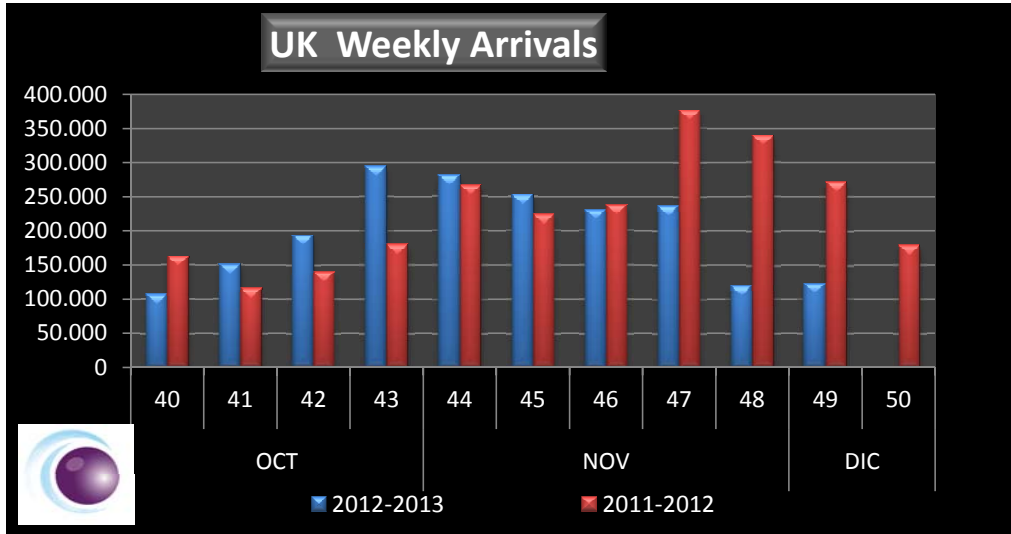

WEEKLY ARGENTINEAN BLUEBERRY ARRIVALS - ETA - 2012/2013

		SEASON 2012-2013			WEEKLY ARRIVALS- KG			
		USA	UK	CONT. EUROPE	ASIA	CANADA	OTHERS	TOTAL
AGO	35		7.776				8.640	16.416
SEPT	36		16.573	4.500		720	4.815	26.608
	37	14.787	32.793	18.029	720	18.666	3.150	88.145
	38	41.662	40.696	26.253	2.331	14.040	0	124.982
	39	119.523	56.037	74.628	9.653	22.293	360	282.494
OCT	40	415.841	105.713	127.907	19.080	28.800	360	697.701
	41	713.995	149.901	188.838	26.460	22.545	1.260	1.102.999
	42	923.066	192.658	214.835	49.206	53.840	1.440	1.435.045
	43	1.356.659	292.857	275.347	34.718	146.918	5.568	2.112.067
NOV	44	1.477.385	280.502	224.742	28.171	142.492	8.108	2.161.400
	45	1.355.563	251.773	173.649	45.602	126.043	7.023	1.959.653
	46	1.117.406	230.021	169.408	33.765	73.599	3.912	1.628.111
	47	757.875	235.503	165.654	23.880	66.884	0	1.249.796
	48	479.670	118.190	115.527	21.960	14.965	0	750.312
DIC	49	177.626	121.607	82.563	16.960	0	0	398.756
	50							0
	51							0
	52							0
ENE	1							0
	2							0
	3							0
	4							0
TOTAL DESTINATIONS		8.951.058	2.132.600	1.861.880	312.506	731.805	44.636	14.034.485

WEEKLY ARGENTINEAN BLUEBERRY ARRIVALS - ETA - 2012/2013 ALL DESTINATIONS

Total Weekly Arrivals

Total Accumulated Arrivals

WEEKLY ARGENTINEAN BLUEBERRY ARRIVALS - ETA - 2012/2013 U.S.A.

USA Weekly Arrivals

USA Accumulated Arrivals

WEEKLY ARGENTINEAN BLUEBERRY ARRIVALS - ETA - 2012/2013 **UK**

WEEKLY ARGENTINEAN BLUEBERRY ARRIVALS - ETA - 2012/2013 **CONTINENTAL EUROPE**

WEEKLY ARGENTINEAN BLUEBERRY ARRIVALS - ETA - 2012/2013 **ACCUMULATED VOLUMES**