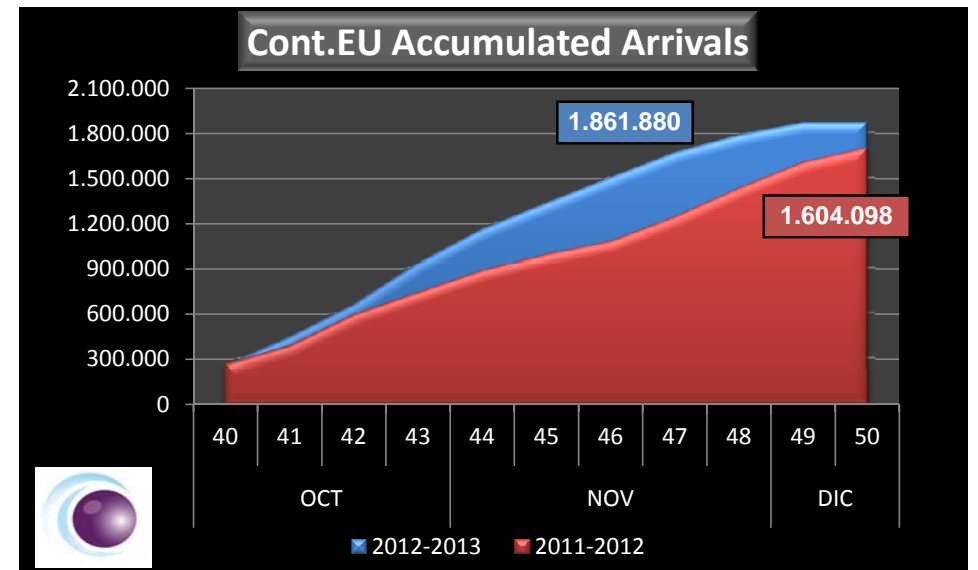

WEEKLY ARGENTINEAN BLUEBERRY ARRIVALS - ETA - 2012/2013

		SEASON 2012-2013			WEEKLY ARRIVALS- KG			
		USA	UK	CONT. EUROPE	ASIA	CANADA	OTHERS	TOTAL
AGO	35		7.776				8.640	16.416
SEPT	36		16.573	4.500		720	4.815	26.608
	37	14.787	32.793	18.029	720	18.666	3.150	88.145
	38	41.662	40.696	26.253	2.331	14.040	0	124.982
	39	119.523	56.037	74.628	9.653	22.293	360	282.494
OCT	40	415.841	105.713	127.907	19.080	28.800	360	697.701
	41	713.995	149.901	188.838	26.460	22.545	1.260	1.102.999
	42	923.066	192.658	214.835	49.206	53.840	1.440	1.435.045
	43	1.356.659	292.857	275.347	34.718	146.918	5.568	2.112.067
NOV	44	1.477.385	280.502	224.742	28.171	142.492	8.108	2.161.400
	45	1.355.563	251.773	173.649	45.602	126.043	7.023	1.959.653
	46	1.117.406	230.021	169.408	33.765	73.599	3.912	1.628.111
	47	757.875	235.503	165.654	23.880	66.884	0	1.249.796
	48	479.670	118.190	115.527	21.960	14.965	0	750.312
DIC	49	177.626	121.607	82.563	16.960	0	0	398.756
	50							0
	51							0
	52							0
ENE	1							0
	2							0
	3							0
	4							0
TOTAL DESTINATIONS		8.951.058	2.132.600	1.861.880	312.506	731.805	44.636	14.034.485

WEEKLY ARGENTINEAN BLUEBERRY ARRIVALS - ETA - 2012/2013 ALL DESTINATIONS

Total Weekly Arrivals

Total Accumulated Arrivals

WEEKLY ARGENTINEAN BLUEBERRY ARRIVALS - ETA - 2012/2013 U.S.A.

USA Weekly Arrivals

USA Accumulated Arrivals

WEEKLY ARGENTINEAN BLUEBERRY ARRIVALS - ETA - 2012/2013 **UK**

WEEKLY ARGENTINEAN BLUEBERRY ARRIVALS - ETA - 2012/2013 **CONTINENTAL EUROPE**

WEEKLY ARGENTINEAN BLUEBERRY ARRIVALS - ETA - 2012/2013 **ACCUMULATED VOLUMES**