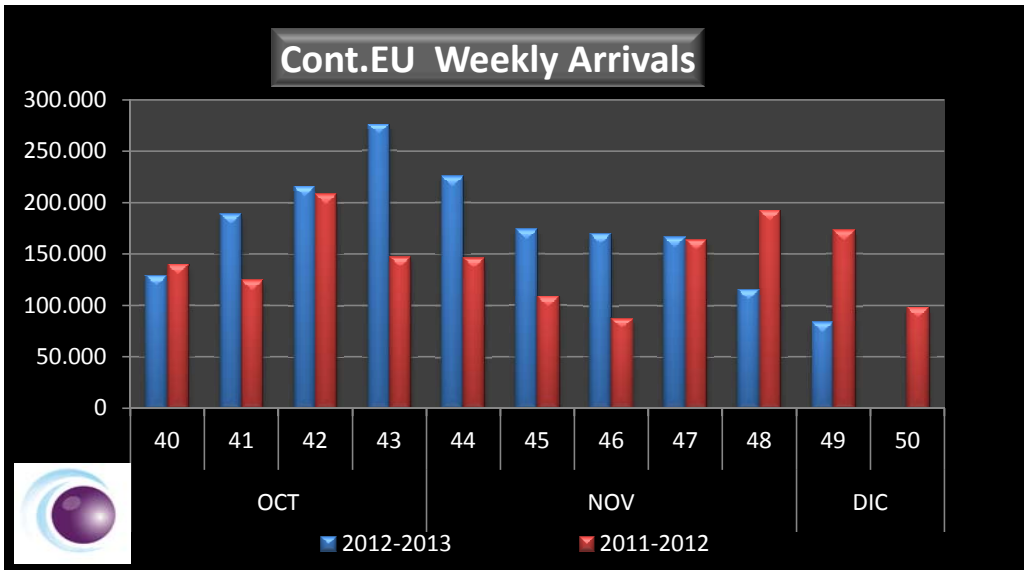

WEEKLY ARGENTINEAN BLUEBERRY ARRIVALS - ETA - 2012/2013

		SEASON 2012-2013			WEEKLY ARRIVALS- KG			
		USA	UK	CONT. EUROPE	ASIA	CANADA	OTHERS	TOTAL
AGO	35		7.776				8.640	16.416
SEPT	36		16.573	4.500		720	4.815	26.608
	37	14.787	32.793	18.029	720	18.666	3.150	88.145
	38	41.662	40.696	26.253	2.331	14.040	0	124.982
	39	119.523	56.037	74.628	9.653	22.293	360	282.494
OCT	40	415.841	105.713	127.907	19.080	28.800	360	697.701
	41	713.995	149.901	188.838	26.460	22.545	1.260	1.102.999
	42	923.066	192.658	214.835	49.206	53.840	1.440	1.435.045
	43	1.356.659	292.857	275.347	34.718	146.918	5.568	2.112.067
NOV	44	1.477.385	280.502	224.742	28.171	142.492	8.108	2.161.400
	45	1.355.563	251.773	173.649	45.602	126.043	7.023	1.959.653
	46	1.117.406	230.021	169.408	33.765	73.599	3.912	1.628.111
	47	757.875	235.503	165.654	23.880	66.884	0	1.249.796
	48	479.670	118.190	115.527	21.960	14.965	0	750.312
DIC	49	177.626	121.607	82.563	16.960	0	0	398.756
	50							0
	51							0
	52							0
ENE	1							0
	2							0
	3							0
	4							0
TOTAL DESTINATIONS		8.951.058	2.132.600	1.861.880	312.506	731.805	44.636	14.034.485

WEEKLY ARGENTINEAN BLUEBERRY ARRIVALS - ETA - 2012/2013 ALL DESTINATIONS

Total Weekly Arrivals

Total Accumulated Arrivals

WEEKLY ARGENTINEAN BLUEBERRY ARRIVALS - ETA - 2012/2013 U.S.A.

USA Weekly Arrivals

USA Accumulated Arrivals

WEEKLY ARGENTINEAN BLUEBERRY ARRIVALS - ETA - 2012/2013 **UK**

WEEKLY ARGENTINEAN BLUEBERRY ARRIVALS - ETA - 2012/2013 **CONTINENTAL EUROPE**

WEEKLY ARGENTINEAN BLUEBERRY ARRIVALS - ETA - 2012/2013 **ACCUMULATED VOLUMES**