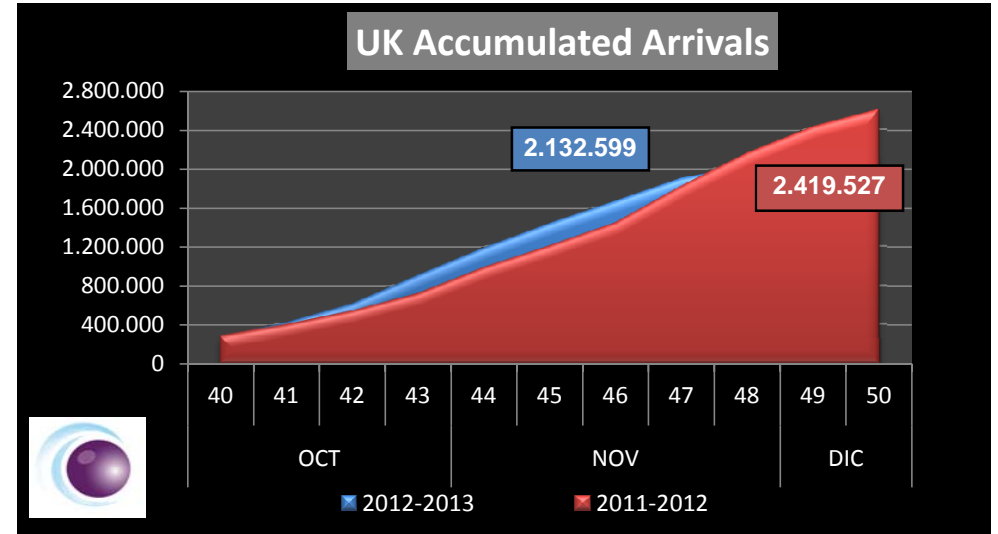

WEEKLY ARGENTINEAN BLUEBERRY ARRIVALS - ETA - 2012/2013

		SEASON 2012-2013			WEEKLY ARRIVALS- KG			
		USA	UK	CONT. EUROPE	ASIA	CANADA	OTHERS	TOTAL
AGO	35		7.776				8.640	16.416
SEPT	36		16.573	4.500		720	4.815	26.608
	37	14.787	32.793	18.029	720	18.666	3.150	88.145
	38	41.662	40.696	26.253	2.331	14.040	0	124.982
	39	119.523	56.037	74.628	9.653	22.293	360	282.494
OCT	40	415.841	105.713	127.907	19.080	28.800	360	697.701
	41	713.995	149.901	188.838	26.460	22.545	1.260	1.102.999
	42	923.066	192.658	214.835	49.206	53.840	1.440	1.435.045
	43	1.356.659	292.857	275.347	34.718	146.918	5.568	2.112.067
NOV	44	1.477.385	280.502	224.742	28.171	142.492	8.108	2.161.400
	45	1.355.563	251.773	173.649	45.602	126.043	7.023	1.959.653
	46	1.117.406	230.021	169.408	33.765	73.599	3.912	1.628.111
	47	757.875	235.503	165.654	23.880	66.884	0	1.249.796
	48	479.670	118.190	115.527	21.960	14.965	0	750.312
DIC	49	177.626	121.607	82.563	16.960	0	0	398.756
	50							0
	51							0
	52							0
ENE	1							0
	2							0
	3							0
	4							0
TOTAL DESTINATIONS		8.951.058	2.132.600	1.861.880	312.506	731.805	44.636	14.034.485

WEEKLY ARGENTINEAN BLUEBERRY ARRIVALS - ETA - 2012/2013 ALL DESTINATIONS

Total Weekly Arrivals

Total Accumulated Arrivals

WEEKLY ARGENTINEAN BLUEBERRY ARRIVALS - ETA - 2012/2013 U.S.A.

USA Weekly Arrivals

USA Accumulated Arrivals

WEEKLY ARGENTINEAN BLUEBERRY ARRIVALS - ETA - 2012/2013 **UK**

WEEKLY ARGENTINEAN BLUEBERRY ARRIVALS - ETA - 2012/2013 **CONTINENTAL EUROPE**

WEEKLY ARGENTINEAN BLUEBERRY ARRIVALS - ETA - 2012/2013 **ACCUMULATED VOLUMES**