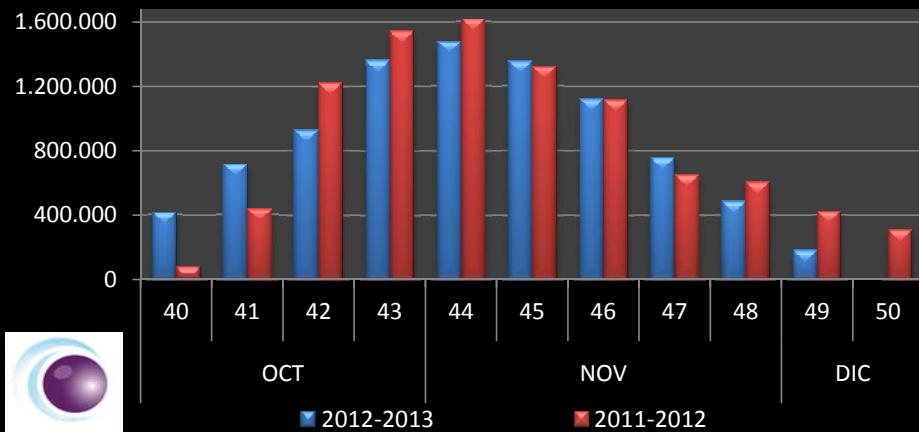

WEEKLY ARGENTINEAN BLUEBERRY ARRIVALS - ETA - 2012/2013

		SEASON 2012-2013			WEEKLY ARRIVALS- KG			
		USA	UK	CONT. EUROPE	ASIA	CANADA	OTHERS	TOTAL
AGO	35		7.776				8.640	16.416
SEPT	36		16.573	4.500		720	4.815	26.608
	37	14.787	32.793	18.029	720	18.666	3.150	88.145
	38	41.662	40.696	26.253	2.331	14.040	0	124.982
	39	119.523	56.037	74.628	9.653	22.293	360	282.494
OCT	40	415.841	105.713	127.907	19.080	28.800	360	697.701
	41	713.995	149.901	188.838	26.460	22.545	1.260	1.102.999
	42	923.066	192.658	214.835	49.206	53.840	1.440	1.435.045
	43	1.356.659	292.857	275.347	34.718	146.918	5.568	2.112.067
NOV	44	1.477.385	280.502	224.742	28.171	142.492	8.108	2.161.400
	45	1.355.563	251.773	173.649	45.602	126.043	7.023	1.959.653
	46	1.117.406	230.021	169.408	33.765	73.599	3.912	1.628.111
	47	757.875	235.503	165.654	23.880	66.884	0	1.249.796
	48	479.670	118.190	115.527	21.960	14.965	0	750.312
DIC	49	177.626	121.607	82.563	16.960	0	0	398.756
	50							0
	51							0
	52							0
ENE	1							0
	2							0
	3							0
	4							0
TOTAL DESTINATIONS		8.951.058	2.132.600	1.861.880	312.506	731.805	44.636	14.034.485

WEEKLY ARGENTINEAN BLUEBERRY ARRIVALS - ETA - 2012/2013 ALL DESTINATIONS

Total Weekly Arrivals

Total Accumulated Arrivals

WEEKLY ARGENTINEAN BLUEBERRY ARRIVALS - ETA - 2012/2013 U.S.A.

USA Weekly Arrivals

USA Accumulated Arrivals

WEEKLY ARGENTINEAN BLUEBERRY ARRIVALS - ETA - 2012/2013 **UK**

WEEKLY ARGENTINEAN BLUEBERRY ARRIVALS - ETA - 2012/2013 **CONTINENTAL EUROPE**

WEEKLY ARGENTINEAN BLUEBERRY ARRIVALS - ETA - 2012/2013 **ACCUMULATED VOLUMES**