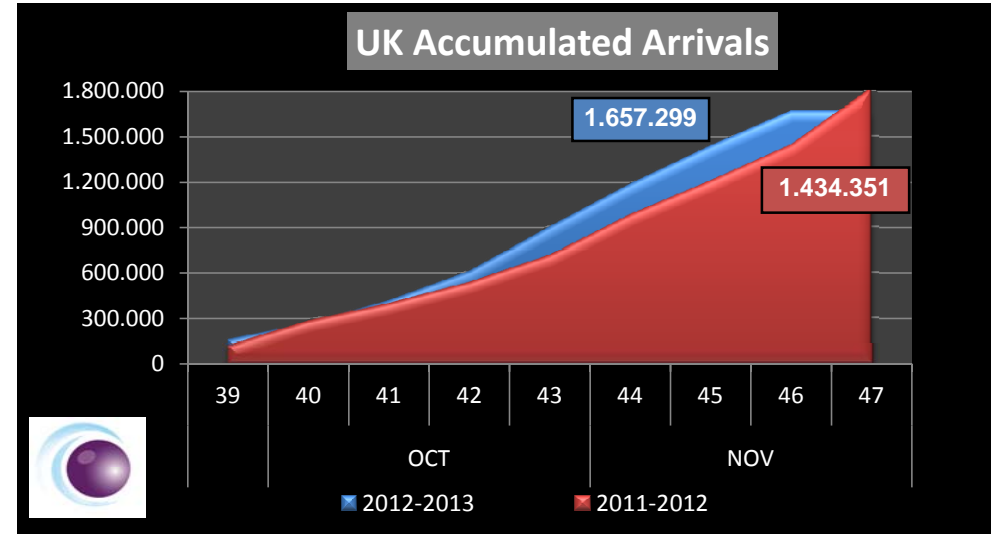

WEEKLY ARGENTINEAN BLUEBERRY ARRIVALS - ETA - 2012/2013

		SEASON 2012-2013			WEEKLY ARRIVALS- KG			
		USA	UK	CONT. EUROPE	ASIA	CANADA	OTHERS	TOTAL
AGO	35		7.776				8.640	16.416
SEPT	36		16.573	4.500		720	4.815	26.608
	37	14.787	32.793	18.029	720	18.666	3.150	88.145
	38	41.662	40.696	26.253	2.331	14.040	0	124.982
	39	119.523	56.037	74.628	9.653	22.293	360	282.494
OCT	40	415.841	105.713	127.907	19.080	28.800	360	697.701
	41	713.995	149.901	188.838	26.460	22.545	1.260	1.102.999
	42	923.066	192.658	214.835	49.206	53.840	1.440	1.435.045
	43	1.356.659	292.857	275.347	34.718	146.918	5.568	2.112.067
NOV	44	1.477.385	280.502	224.742	28.171	142.492	8.108	2.161.400
	45	1.355.563	251.773	173.649	45.602	126.043	7.023	1.959.653
	46	1.117.406	230.021	169.408	33.765	73.599	3.912	1.628.111
	47							0
	48							0
DIC	49							0
	50							0
	51							0
	52							0
ENE	1							0
	2							0
	3							0
	4							0
TOTAL DESTINATIONS		7.535.887	1.657.300	1.498.136	249.706	649.956	44.636	11.635.621

WEEKLY ARGENTINEAN BLUEBERRY ARRIVALS - ETA - 2012/2013 ALL DESTINATIONS

Total Weekly Arrivals

Total Accumulated Arrivals

WEEKLY ARGENTINEAN BLUEBERRY ARRIVALS - ETA - 2012/2013 U.S.A.

USA Weekly Arrivals

USA Accumulated Arrivals

WEEKLY ARGENTINEAN BLUEBERRY ARRIVALS - ETA - 2012/2013 **UK**

WEEKLY ARGENTINEAN BLUEBERRY ARRIVALS - ETA - 2012/2013 **CONTINENTAL EUROPE**

WEEKLY ARGENTINEAN BLUEBERRY ARRIVALS - ETA - 2012/2013 **ACCUMULATED VOLUMES**