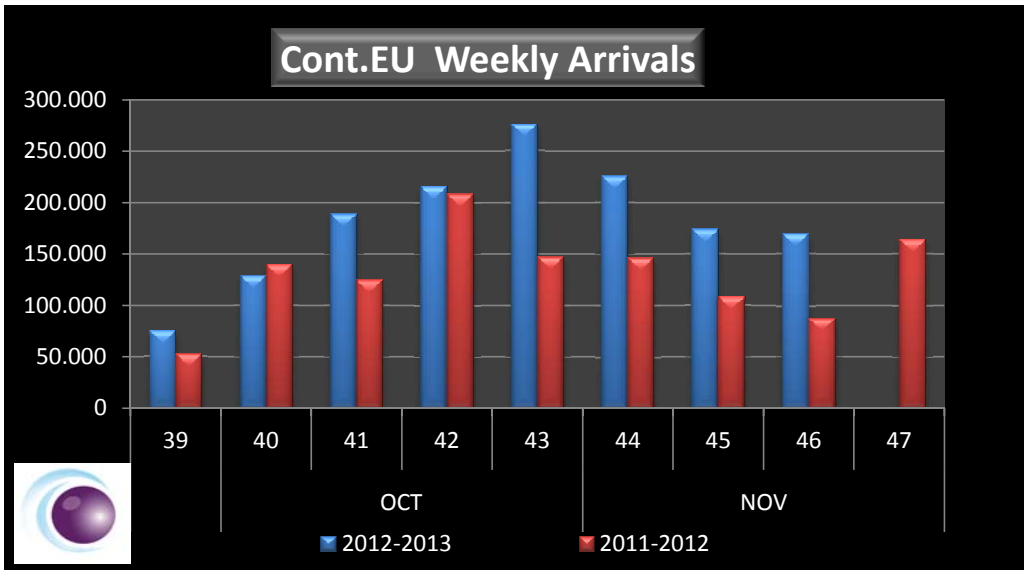

WEEKLY ARGENTINEAN BLUEBERRY ARRIVALS - ETA - 2012/2013

		SEASON 2012-2013			WEEKLY ARRIVALS- KG			
		USA	UK	CONT. EUROPE	ASIA	CANADA	OTHERS	TOTAL
AGO	35		7.776				8.640	16.416
SEPT	36		16.573	4.500		720	4.815	26.608
	37	14.787	32.793	18.029	720	18.666	3.150	88.145
	38	41.662	40.696	26.253	2.331	14.040	0	124.982
	39	119.523	56.037	74.628	9.653	22.293	360	282.494
OCT	40	415.841	105.713	127.907	19.080	28.800	360	697.701
	41	713.995	149.901	188.838	26.460	22.545	1.260	1.102.999
	42	923.066	192.658	214.835	49.206	53.840	1.440	1.435.045
	43	1.356.659	292.857	275.347	34.718	146.918	5.568	2.112.067
NOV	44	1.477.385	280.502	224.742	28.171	142.492	8.108	2.161.400
	45	1.355.563	251.773	173.649	45.602	126.043	7.023	1.959.653
	46	1.117.406	230.021	169.408	33.765	73.599	3.912	1.628.111
	47							0
	48							0
DIC	49							0
	50							0
	51							0
	52							0
ENE	1							0
	2							0
	3							0
	4							0
TOTAL DESTINATIONS		7.535.887	1.657.300	1.498.136	249.706	649.956	44.636	11.635.621

WEEKLY ARGENTINEAN BLUEBERRY ARRIVALS - ETA - 2012/2013 ALL DESTINATIONS

Total Weekly Arrivals

Total Accumulated Arrivals

WEEKLY ARGENTINEAN BLUEBERRY ARRIVALS - ETA - 2012/2013 U.S.A.

USA Weekly Arrivals

USA Accumulated Arrivals

WEEKLY ARGENTINEAN BLUEBERRY ARRIVALS - ETA - 2012/2013 **UK**

WEEKLY ARGENTINEAN BLUEBERRY ARRIVALS - ETA - 2012/2013 **CONTINENTAL EUROPE**

WEEKLY ARGENTINEAN BLUEBERRY ARRIVALS - ETA - 2012/2013 **ACCUMULATED VOLUMES**