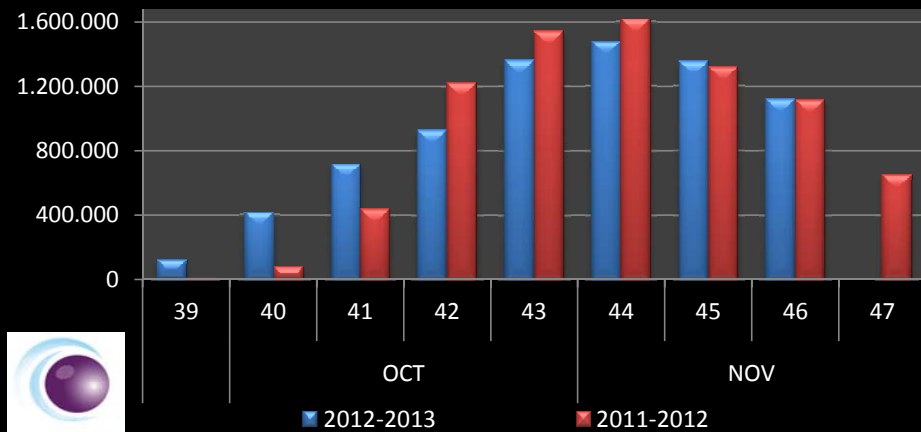

WEEKLY ARGENTINEAN BLUEBERRY ARRIVALS - ETA - 2012/2013

		SEASON 2012-2013			WEEKLY ARRIVALS- KG			
		USA	UK	CONT. EUROPE	ASIA	CANADA	OTHERS	TOTAL
AGO	35		7.776				8.640	16.416
SEPT	36		16.573	4.500		720	4.815	26.608
	37	14.787	32.793	18.029	720	18.666	3.150	88.145
	38	41.662	40.696	26.253	2.331	14.040	0	124.982
	39	119.523	56.037	74.628	9.653	22.293	360	282.494
OCT	40	415.841	105.713	127.907	19.080	28.800	360	697.701
	41	713.995	149.901	188.838	26.460	22.545	1.260	1.102.999
	42	923.066	192.658	214.835	49.206	53.840	1.440	1.435.045
	43	1.356.659	292.857	275.347	34.718	146.918	5.568	2.112.067
NOV	44	1.477.385	280.502	224.742	28.171	142.492	8.108	2.161.400
	45	1.355.563	251.773	173.649	45.602	126.043	7.023	1.959.653
	46	1.117.406	230.021	169.408	33.765	73.599	3.912	1.628.111
	47							0
	48							0
DIC	49							0
	50							0
	51							0
	52							0
ENE	1							0
	2							0
	3							0
	4							0
TOTAL DESTINATIONS		7.535.887	1.657.300	1.498.136	249.706	649.956	44.636	11.635.621

WEEKLY ARGENTINEAN BLUEBERRY ARRIVALS - ETA - 2012/2013 ALL DESTINATIONS

Total Weekly Arrivals

Total Accumulated Arrivals

WEEKLY ARGENTINEAN BLUEBERRY ARRIVALS - ETA - 2012/2013 U.S.A.

USA Weekly Arrivals

USA Accumulated Arrivals

WEEKLY ARGENTINEAN BLUEBERRY ARRIVALS - ETA - 2012/2013 **UK**

WEEKLY ARGENTINEAN BLUEBERRY ARRIVALS - ETA - 2012/2013 **CONTINENTAL EUROPE**

WEEKLY ARGENTINEAN BLUEBERRY ARRIVALS - ETA - 2012/2013 **ACCUMULATED VOLUMES**