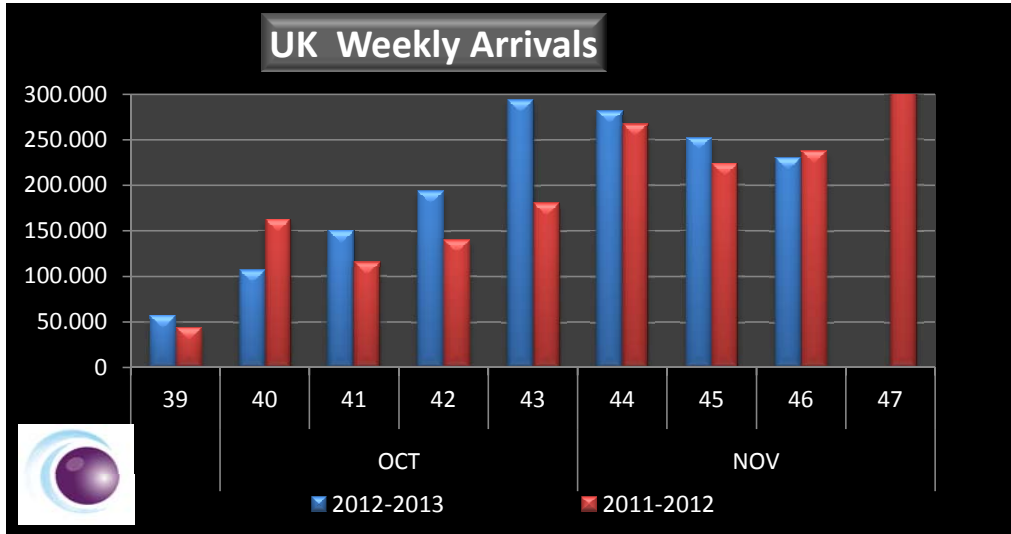

WEEKLY ARGENTINEAN BLUEBERRY ARRIVALS - ETA - 2012/2013

		SEASON 2012-2013			WEEKLY ARRIVALS- KG			
		USA	UK	CONT. EUROPE	ASIA	CANADA	OTHERS	TOTAL
AGO	35		7.776				8.640	16.416
SEPT	36		16.573	4.500		720	4.815	26.608
	37	14.787	32.793	18.029	720	18.666	3.150	88.145
	38	41.662	40.696	26.253	2.331	14.040	0	124.982
	39	119.523	56.037	74.628	9.653	22.293	360	282.494
OCT	40	415.841	105.713	127.907	19.080	28.800	360	697.701
	41	713.995	149.901	188.838	26.460	22.545	1.260	1.102.999
	42	923.066	192.658	214.835	49.206	53.840	1.440	1.435.045
	43	1.356.659	292.857	275.347	34.718	146.918	5.568	2.112.067
NOV	44	1.477.385	280.502	224.742	28.171	142.492	8.108	2.161.400
	45	1.355.563	251.773	173.649	45.602	126.043	7.023	1.959.653
	46	1.117.406	230.021	169.408	33.765	73.599	3.912	1.628.111
	47							0
	48							0
DIC	49							0
	50							0
	51							0
	52							0
ENE	1							0
	2							0
	3							0
	4							0
TOTAL DESTINATIONS		7.535.887	1.657.300	1.498.136	249.706	649.956	44.636	11.635.621

WEEKLY ARGENTINEAN BLUEBERRY ARRIVALS - ETA - 2012/2013 ALL DESTINATIONS

Total Weekly Arrivals

Total Accumulated Arrivals

WEEKLY ARGENTINEAN BLUEBERRY ARRIVALS - ETA - 2012/2013 U.S.A.

USA Weekly Arrivals

USA Accumulated Arrivals

WEEKLY ARGENTINEAN BLUEBERRY ARRIVALS - ETA - 2012/2013 **UK**

WEEKLY ARGENTINEAN BLUEBERRY ARRIVALS - ETA - 2012/2013 **CONTINENTAL EUROPE**

WEEKLY ARGENTINEAN BLUEBERRY ARRIVALS - ETA - 2012/2013 **ACCUMULATED VOLUMES**