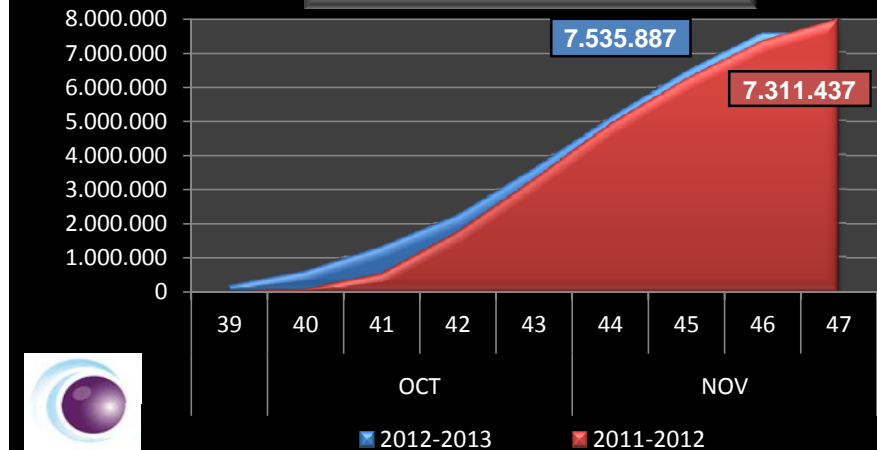

WEEKLY ARGENTINEAN BLUEBERRY ARRIVALS - ETA - 2012/2013

		SEASON 2012-2013			WEEKLY ARRIVALS- KG			
		USA	UK	CONT. EUROPE	ASIA	CANADA	OTHERS	TOTAL
AGO	35		7.776				8.640	16.416
SEPT	36		16.573	4.500		720	4.815	26.608
	37	14.787	32.793	18.029	720	18.666	3.150	88.145
	38	41.662	40.696	26.253	2.331	14.040	0	124.982
	39	119.523	56.037	74.628	9.653	22.293	360	282.494
OCT	40	415.841	105.713	127.907	19.080	28.800	360	697.701
	41	713.995	149.901	188.838	26.460	22.545	1.260	1.102.999
	42	923.066	192.658	214.835	49.206	53.840	1.440	1.435.045
	43	1.356.659	292.857	275.347	34.718	146.918	5.568	2.112.067
NOV	44	1.477.385	280.502	224.742	28.171	142.492	8.108	2.161.400
	45	1.355.563	251.773	173.649	45.602	126.043	7.023	1.959.653
	46	1.117.406	230.021	169.408	33.765	73.599	3.912	1.628.111
	47							0
	48							0
DIC	49							0
	50							0
	51							0
	52							0
ENE	1							0
	2							0
	3							0
	4							0
TOTAL DESTINATIONS		7.535.887	1.657.300	1.498.136	249.706	649.956	44.636	11.635.621

WEEKLY ARGENTINEAN BLUEBERRY ARRIVALS - ETA - 2012/2013 ALL DESTINATIONS

Total Weekly Arrivals

Total Accumulated Arrivals

WEEKLY ARGENTINEAN BLUEBERRY ARRIVALS - ETA - 2012/2013 U.S.A.

USA Weekly Arrivals

USA Accumulated Arrivals

WEEKLY ARGENTINEAN BLUEBERRY ARRIVALS - ETA - 2012/2013 **UK**

WEEKLY ARGENTINEAN BLUEBERRY ARRIVALS - ETA - 2012/2013 **CONTINENTAL EUROPE**

WEEKLY ARGENTINEAN BLUEBERRY ARRIVALS - ETA - 2012/2013 **ACCUMULATED VOLUMES**