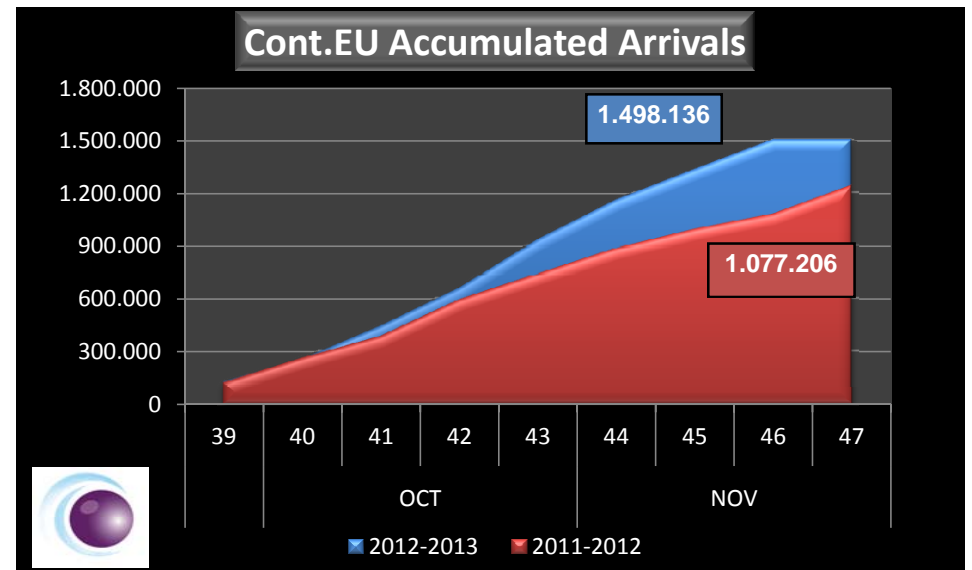

WEEKLY ARGENTINEAN BLUEBERRY ARRIVALS - ETA - 2012/2013

		SEASON 2012-2013			WEEKLY ARRIVALS- KG			
		USA	UK	CONT. EUROPE	ASIA	CANADA	OTHERS	TOTAL
AGO	35		7.776				8.640	16.416
SEPT	36		16.573	4.500		720	4.815	26.608
	37	14.787	32.793	18.029	720	18.666	3.150	88.145
	38	41.662	40.696	26.253	2.331	14.040	0	124.982
	39	119.523	56.037	74.628	9.653	22.293	360	282.494
OCT	40	415.841	105.713	127.907	19.080	28.800	360	697.701
	41	713.995	149.901	188.838	26.460	22.545	1.260	1.102.999
	42	923.066	192.658	214.835	49.206	53.840	1.440	1.435.045
	43	1.356.659	292.857	275.347	34.718	146.918	5.568	2.112.067
NOV	44	1.477.385	280.502	224.742	28.171	142.492	8.108	2.161.400
	45	1.355.563	251.773	173.649	45.602	126.043	7.023	1.959.653
	46	1.117.406	230.021	169.408	33.765	73.599	3.912	1.628.111
	47							0
	48							0
DIC	49							0
	50							0
	51							0
	52							0
ENE	1							0
	2							0
	3							0
	4							0
TOTAL DESTINATIONS		7.535.887	1.657.300	1.498.136	249.706	649.956	44.636	11.635.621

WEEKLY ARGENTINEAN BLUEBERRY ARRIVALS - ETA - 2012/2013 ALL DESTINATIONS

Total Weekly Arrivals

Total Accumulated Arrivals

WEEKLY ARGENTINEAN BLUEBERRY ARRIVALS - ETA - 2012/2013 U.S.A.

USA Weekly Arrivals

USA Accumulated Arrivals

WEEKLY ARGENTINEAN BLUEBERRY ARRIVALS - ETA - 2012/2013 **UK**

WEEKLY ARGENTINEAN BLUEBERRY ARRIVALS - ETA - 2012/2013 **CONTINENTAL EUROPE**

WEEKLY ARGENTINEAN BLUEBERRY ARRIVALS - ETA - 2012/2013 **ACCUMULATED VOLUMES**