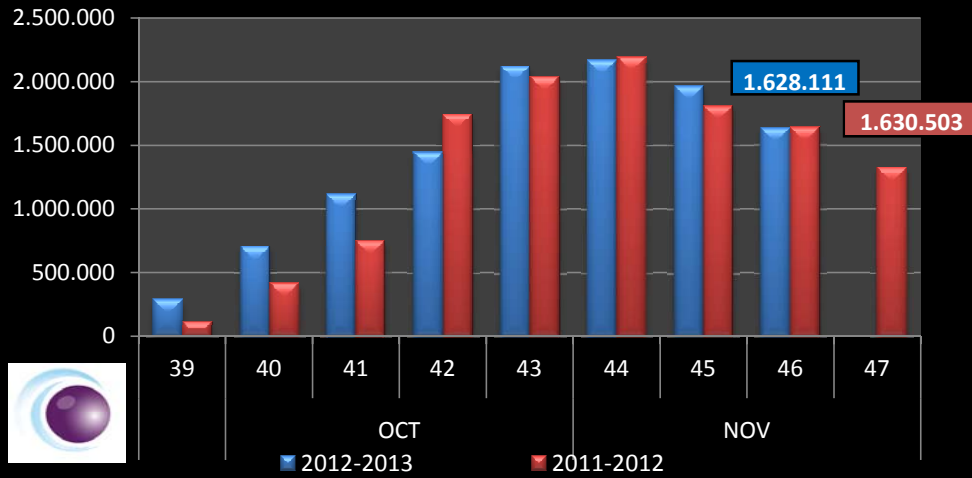

WEEKLY ARGENTINEAN BLUEBERRY ARRIVALS - ETA - 2012/2013 ALL DESTINATIONS

Total Weekly Arrivals