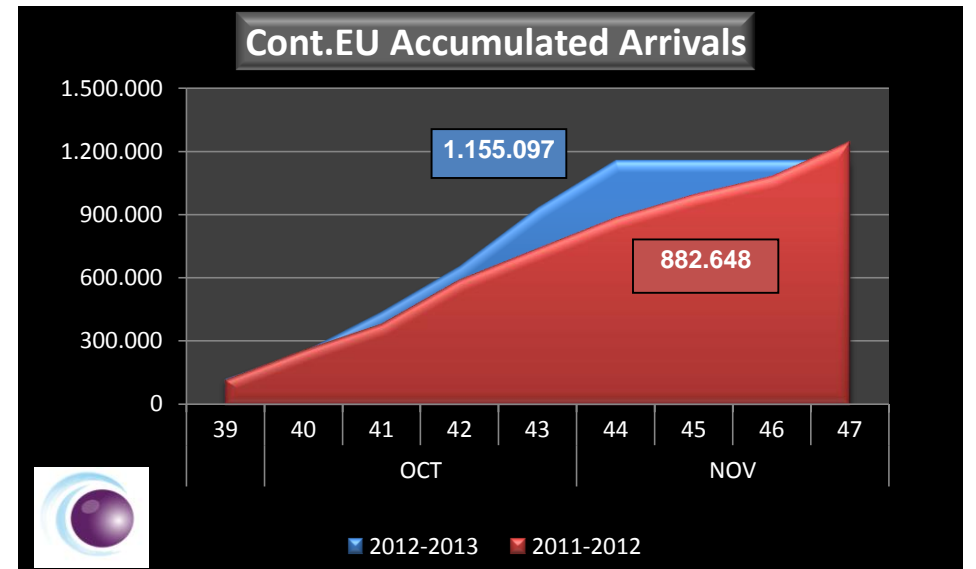

WEEKLY ARGENTINEAN BLUEBERRY ARRIVALS - ETA - 2012/2013 ALL DESTINATIONS

WEEKLY ARGENTINEAN BLUEBERRY ARRIVALS - ETA - 2012/2013 U.S.A.

WEEKLY ARGENTINEAN BLUEBERRY ARRIVALS - ETA - 2012/2013 **UK**

WEEKLY ARGENTINEAN BLUEBERRY ARRIVALS - ETA - 2012/2013 **CONTINENTAL EUROPE**