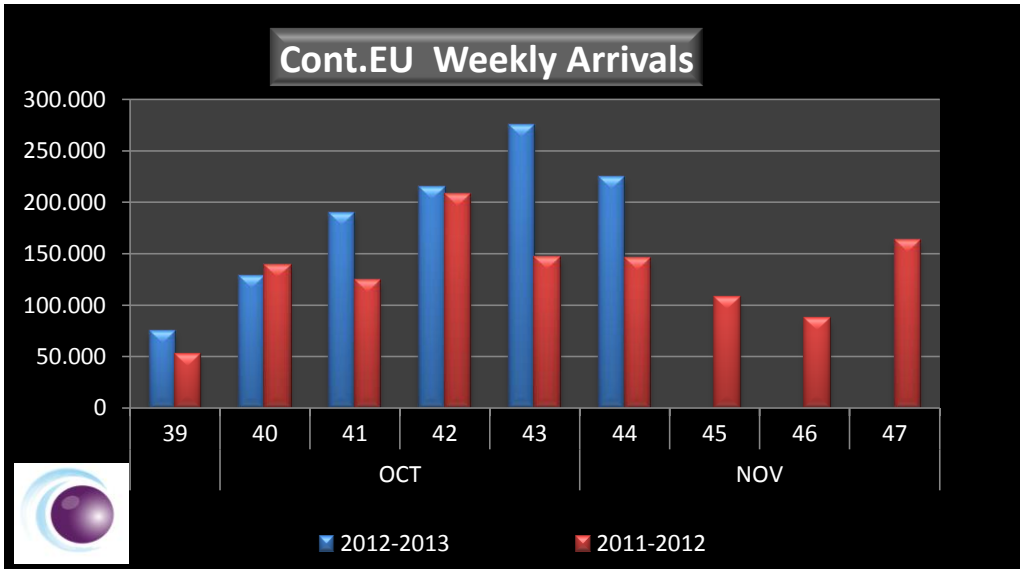

WEEKLY ARGENTINEAN BLUEBERRY ARRIVALS - ETA - 2012/2013 ALL DESTINATIONS

WEEKLY ARGENTINEAN BLUEBERRY ARRIVALS - ETA - 2012/2013 U.S.A.

WEEKLY ARGENTINEAN BLUEBERRY ARRIVALS - ETA - 2012/2013 **UK**

WEEKLY ARGENTINEAN BLUEBERRY ARRIVALS - ETA - 2012/2013 **CONTINENTAL EUROPE**