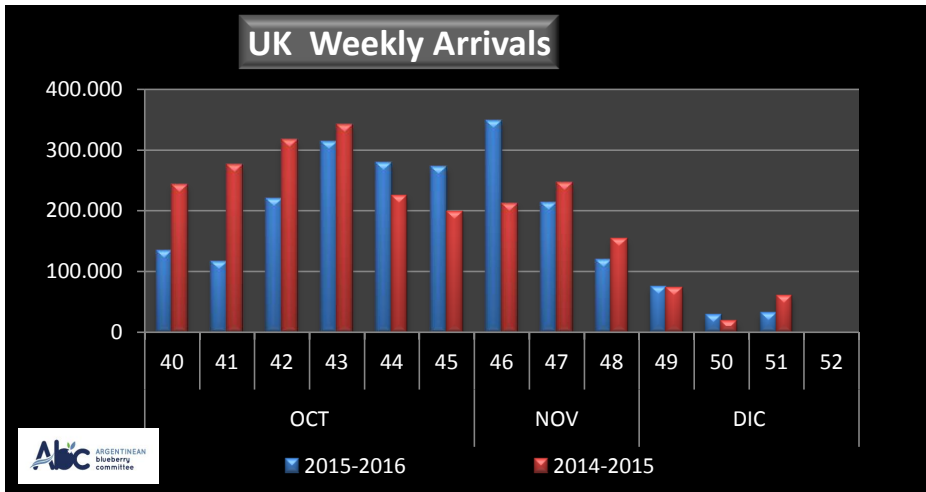

WEEKLY ARGENTINEAN BLUEBERRY ARRIVALS - ETA - 2015 / 2016 - UK