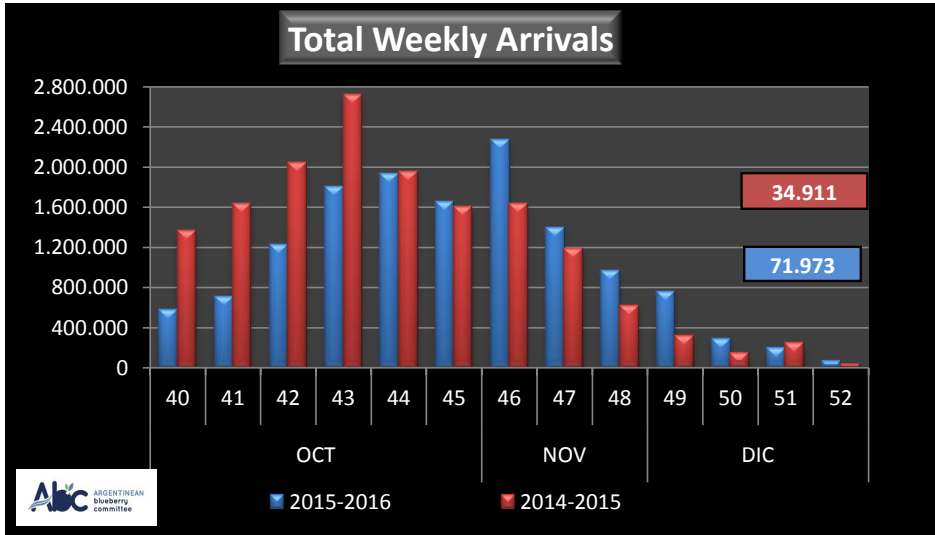

WEEKLY ARGENTINEAN BLUEBERRY ARRIVALS - ETA - 2015 / 2016 - ALL DESTINATIONS