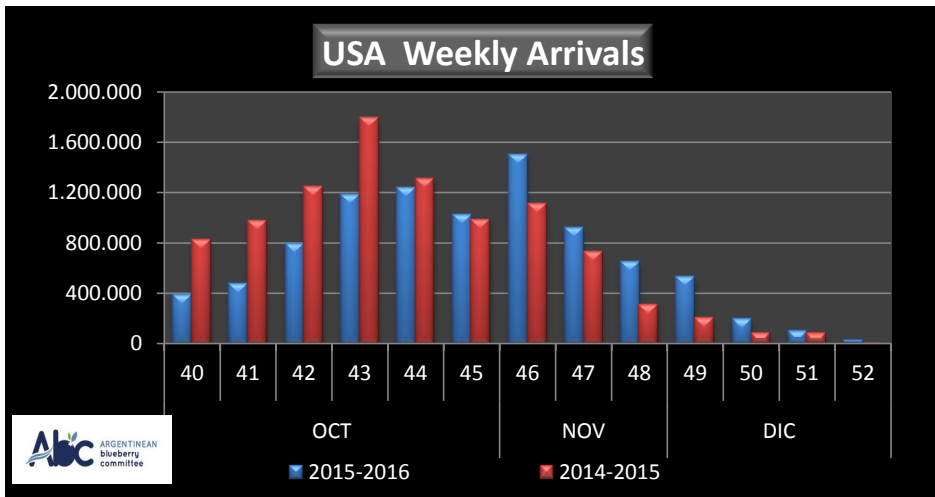

WEEKLY ARGENTINEAN BLUEBERRY ARRIVALS - ETA - 2015 / 2016 - U.S.A.