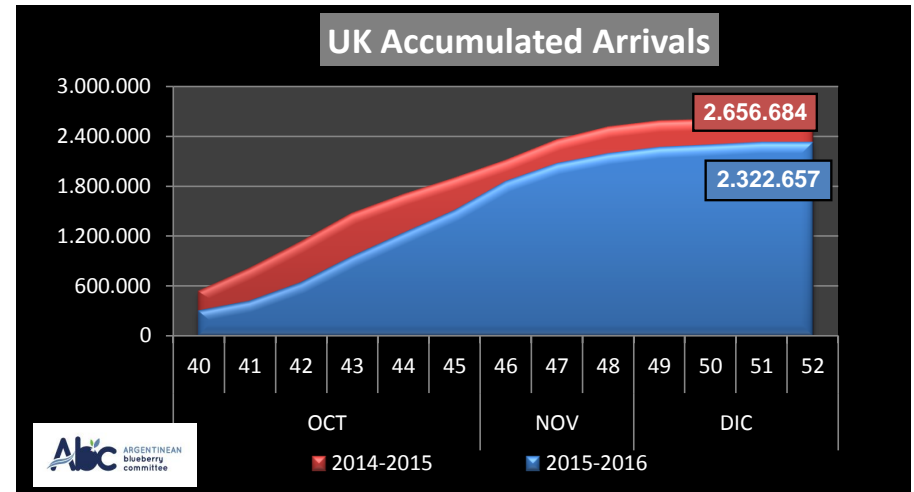

WEEKLY ARGENTINEAN BLUEBERRY ARRIVALS - ETA - 2015 / 2016 - UK