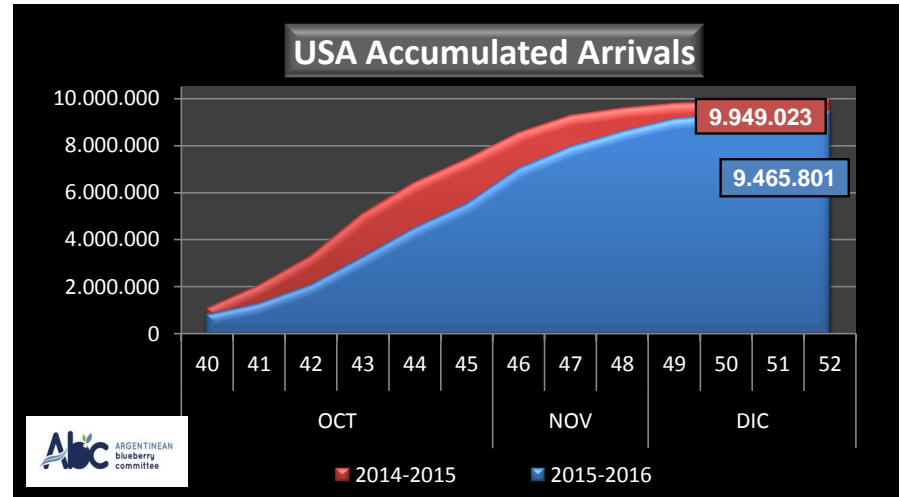

WEEKLY ARGENTINEAN BLUEBERRY ARRIVALS - ETA - 2015 / 2016 - U.S.A.