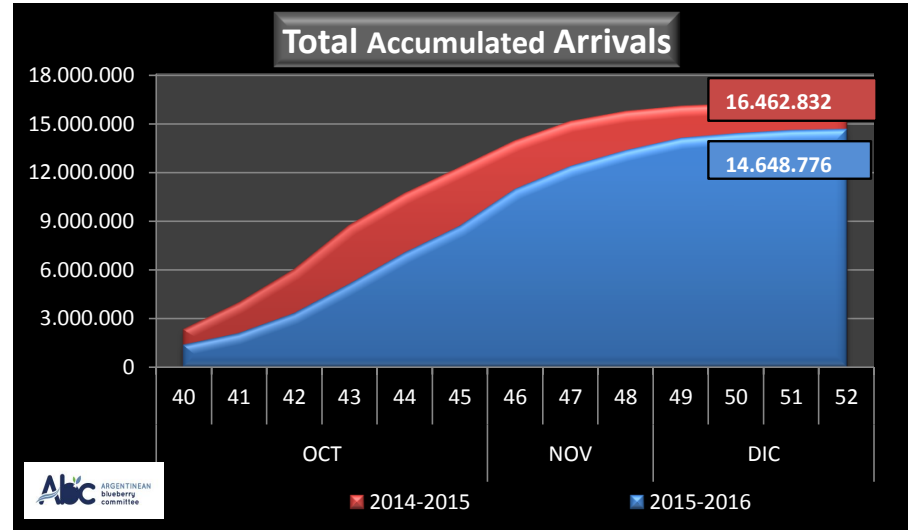

WEEKLY ARGENTINEAN BLUEBERRY ARRIVALS - ETA - 2015 / 2016 - ALL DESTINATIONS