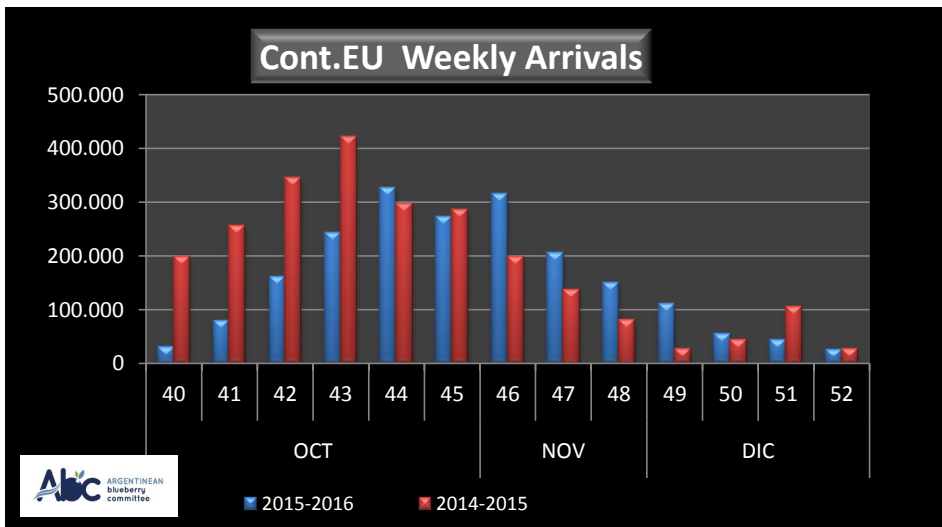

WEEKLY ARGENTINEAN BLUEBERRY ARRIVALS - ETA - 2015 / 2016 - CONTINENTAL EUROPE