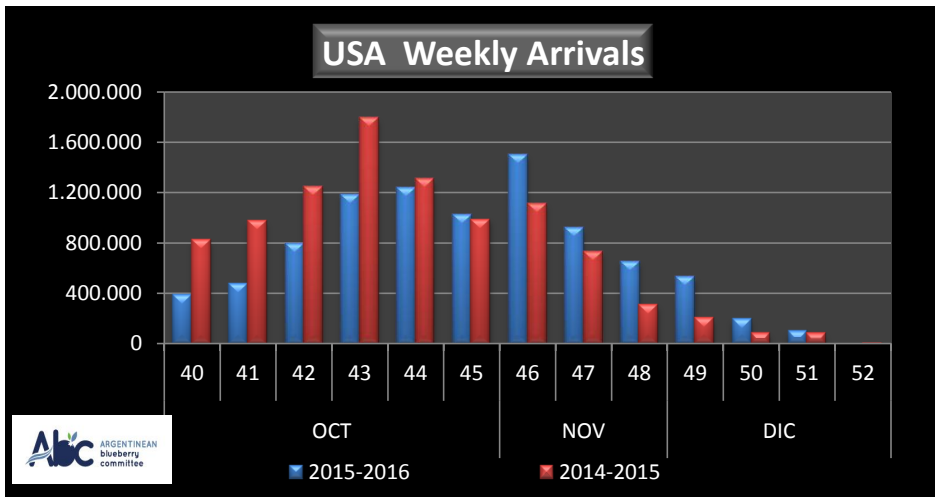

WEEKLY ARGENTINEAN BLUEBERRY ARRIVALS - ETA - 2015 / 2016 - U.S.A.