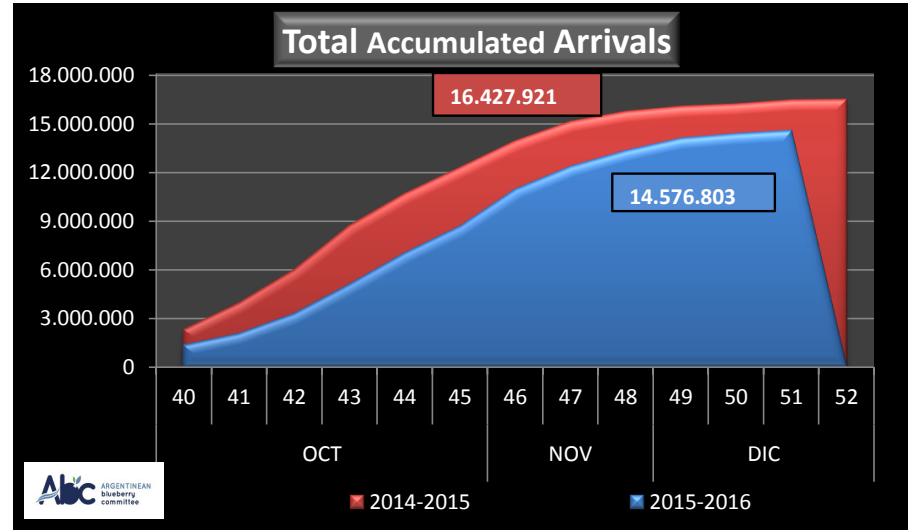

WEEKLY ARGENTINEAN BLUEBERRY ARRIVALS - ETA - 2015 / 2016 - ALL DESTINATIONS