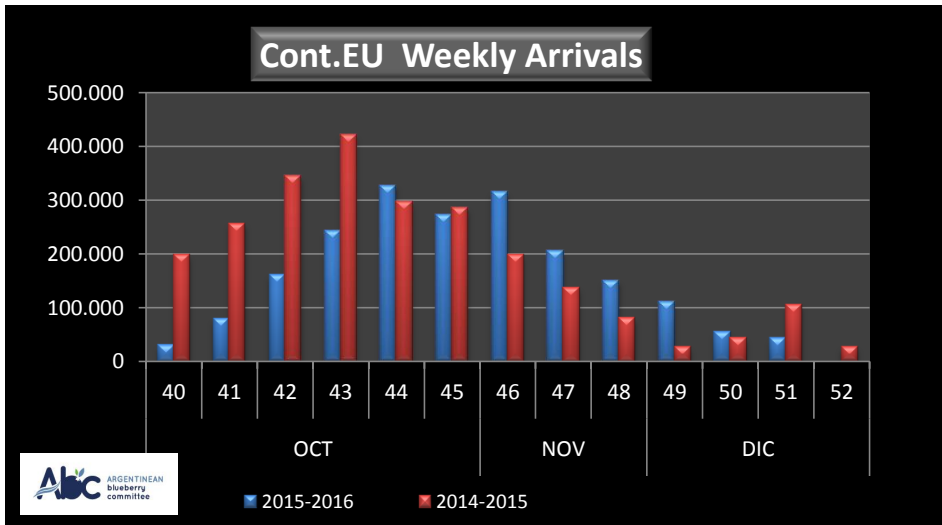

WEEKLY ARGENTINEAN BLUEBERRY ARRIVALS - ETA - 2015 / 2016 - CONTINENTAL EUROPE