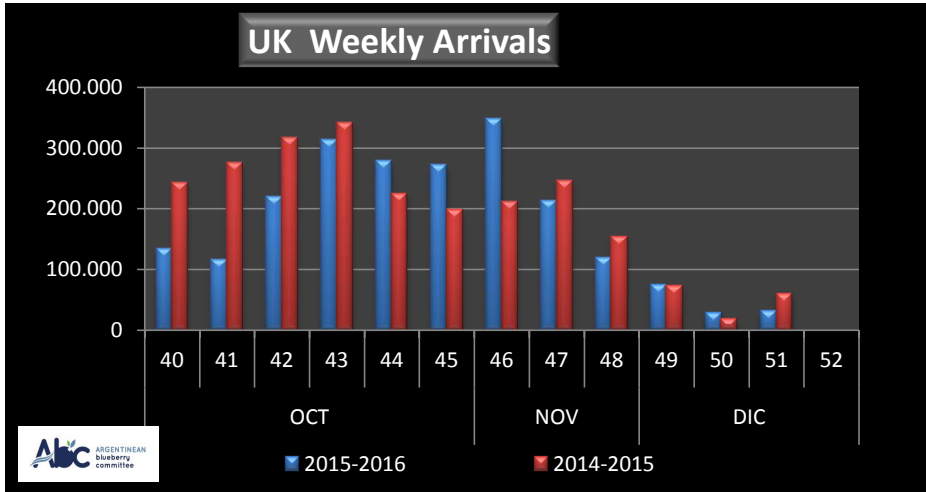

WEEKLY ARGENTINEAN BLUEBERRY ARRIVALS - ETA - 2015 / 2016 - UK