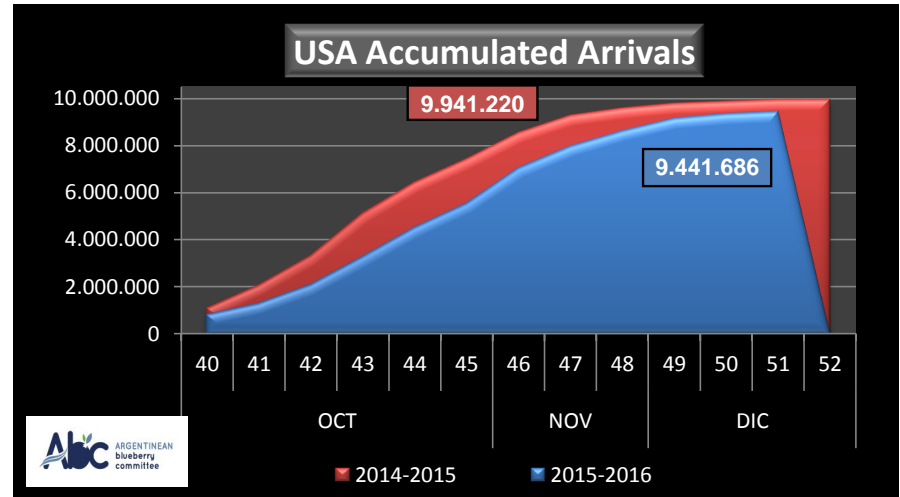

WEEKLY ARGENTINEAN BLUEBERRY ARRIVALS - ETA - 2015 / 2016 - U.S.A.