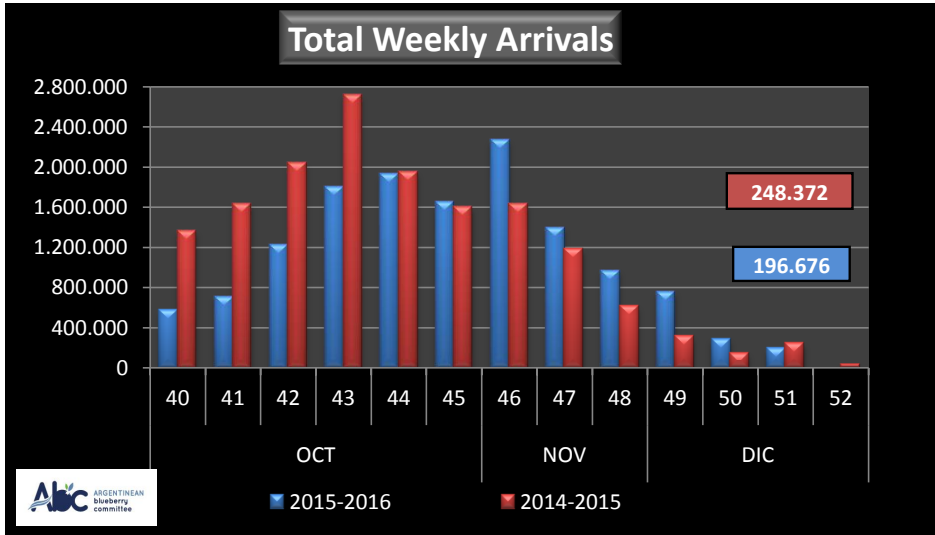

WEEKLY ARGENTINEAN BLUEBERRY ARRIVALS - ETA - 2015 / 2016 - ALL DESTINATIONS