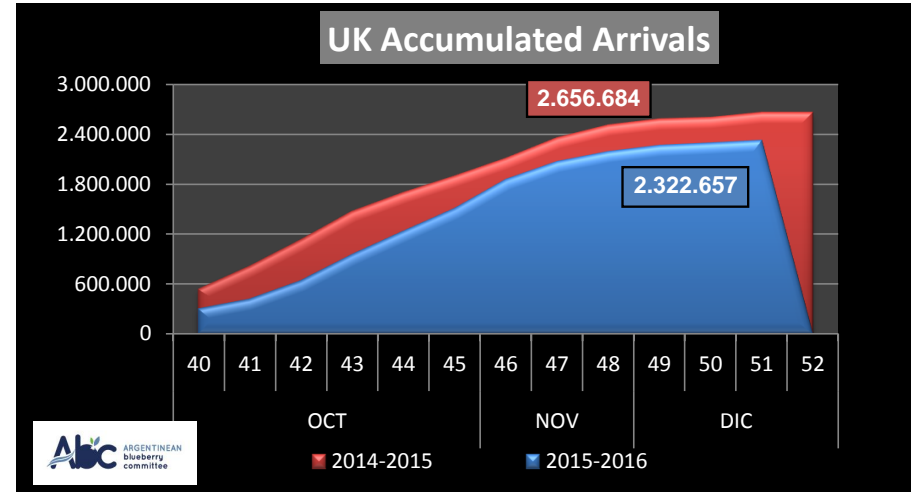

WEEKLY ARGENTINEAN BLUEBERRY ARRIVALS - ETA - 2015 / 2016 - UK