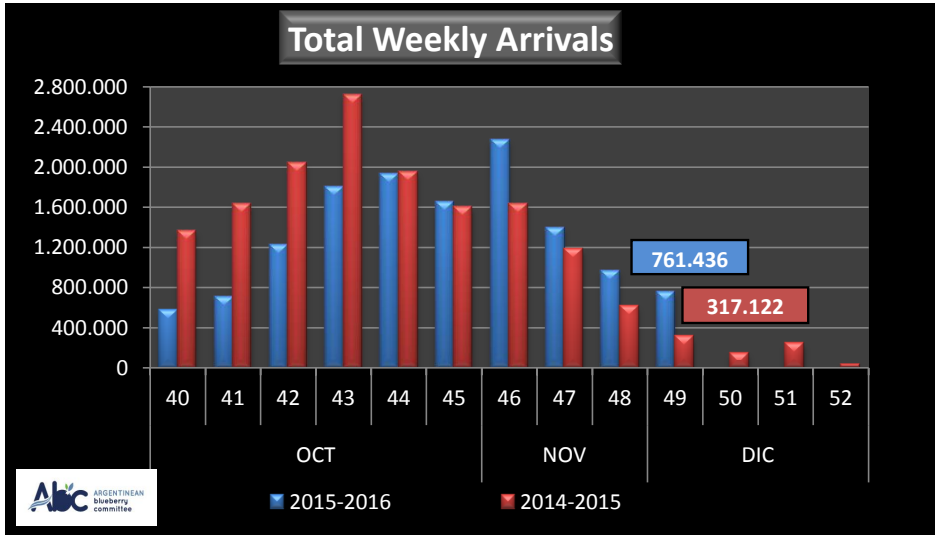

WEEKLY ARGENTINEAN BLUEBERRY ARRIVALS - ETA - 2015 / 2016 - ALL DESTINATIONS