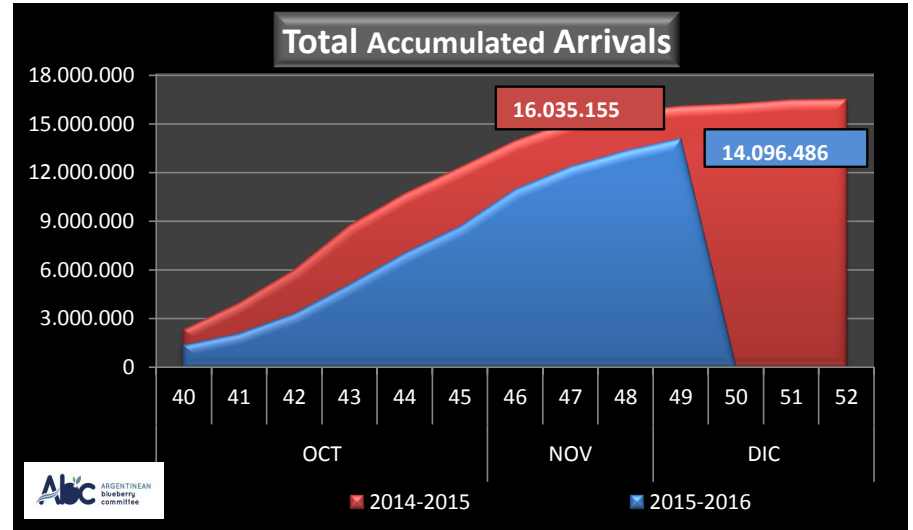

WEEKLY ARGENTINEAN BLUEBERRY ARRIVALS - ETA - 2015 / 2016 - ALL DESTINATIONS