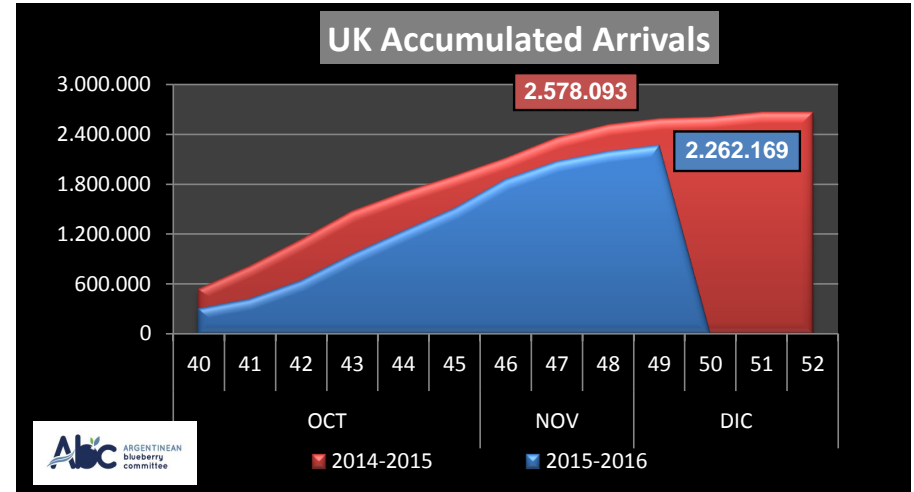

WEEKLY ARGENTINEAN BLUEBERRY ARRIVALS - ETA - 2015 / 2016 - UK