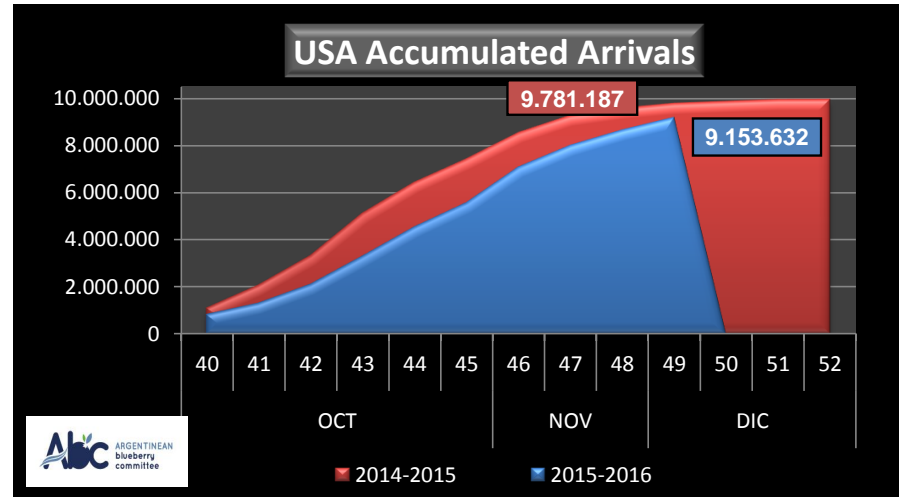

WEEKLY ARGENTINEAN BLUEBERRY ARRIVALS - ETA - 2015 / 2016 - U.S.A.