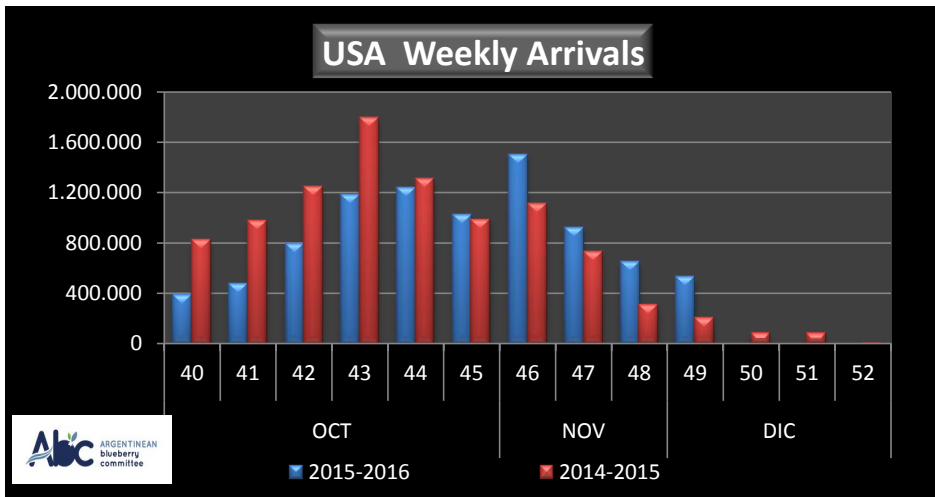

WEEKLY ARGENTINEAN BLUEBERRY ARRIVALS - ETA - 2015 / 2016 - U.S.A.