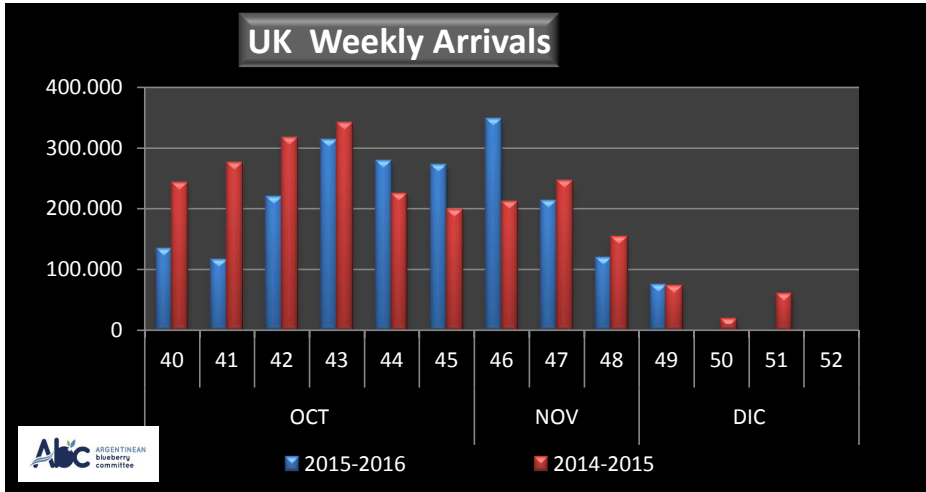

WEEKLY ARGENTINEAN BLUEBERRY ARRIVALS - ETA - 2015 / 2016 - UK