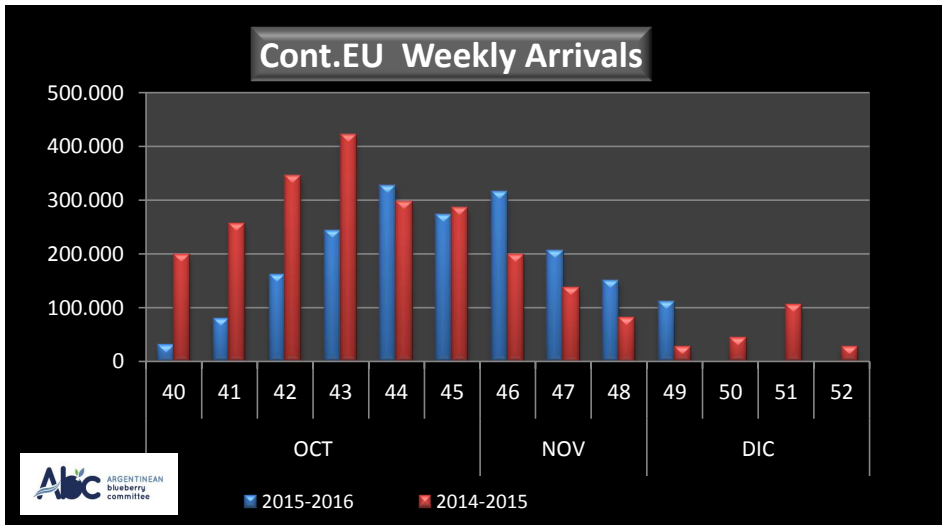

WEEKLY ARGENTINEAN BLUEBERRY ARRIVALS - ETA - 2015 / 2016 - CONTINENTAL EUROPE