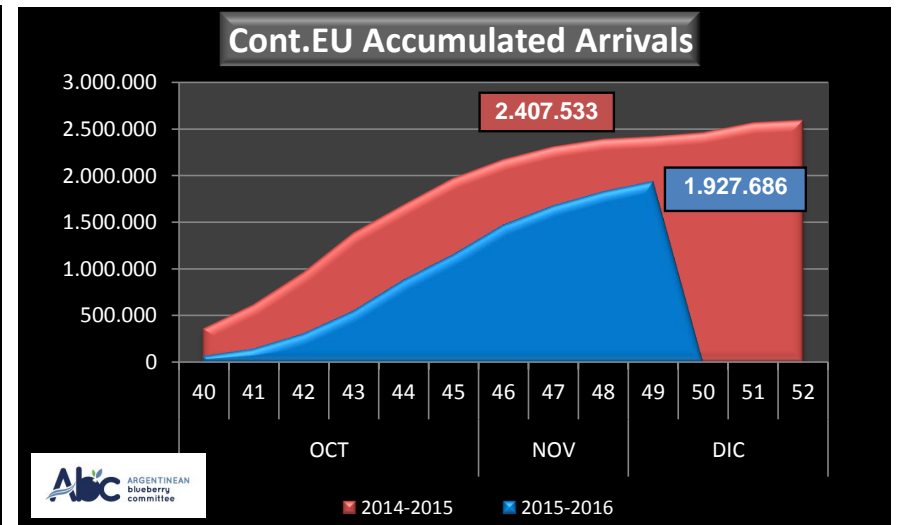

WEEKLY ARGENTINEAN BLUEBERRY ARRIVALS - ETA - 2015 / 2016 - CONTINENTAL EUROPE