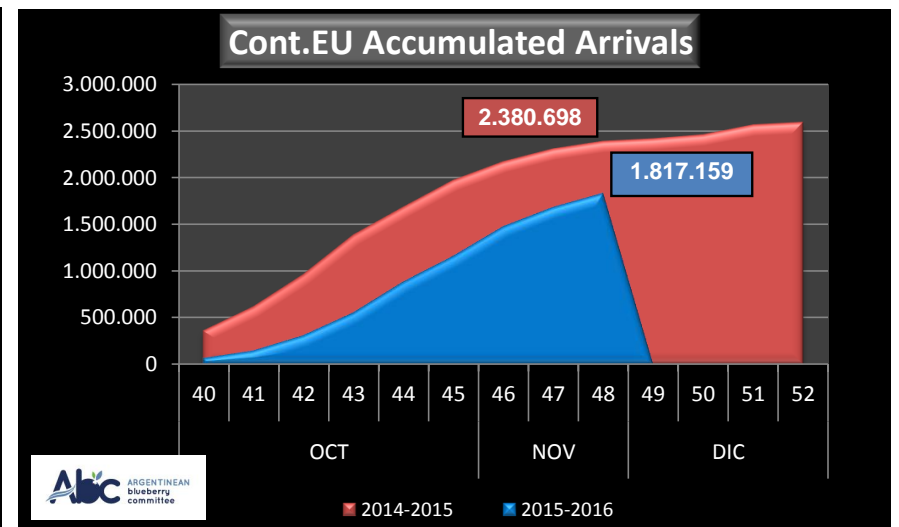

WEEKLY ARGENTINEAN BLUEBERRY ARRIVALS - ETA - 2015 / 2016 - CONTINENTAL EUROPE