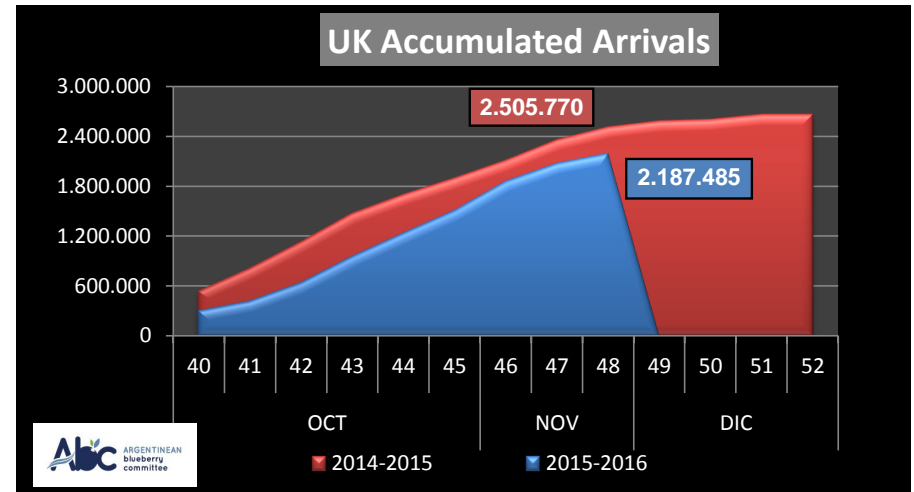

WEEKLY ARGENTINEAN BLUEBERRY ARRIVALS - ETA - 2015 / 2016 - UK