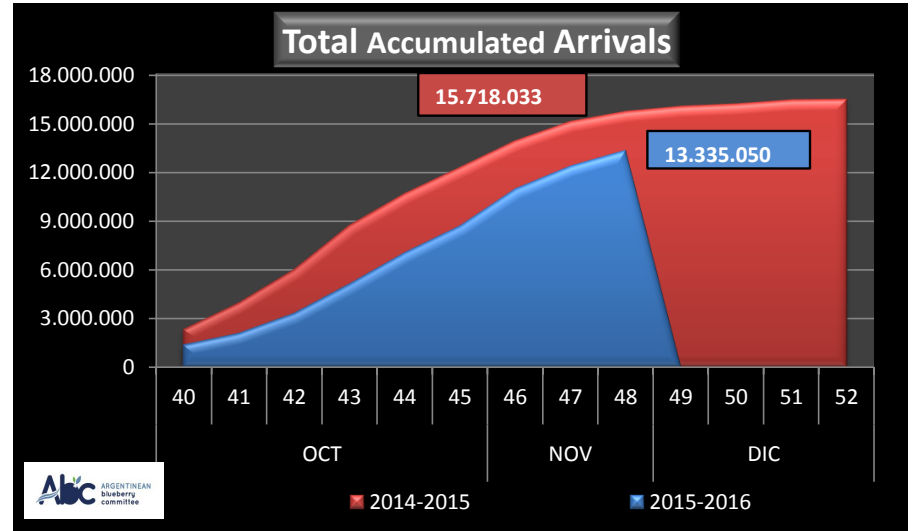

WEEKLY ARGENTINEAN BLUEBERRY ARRIVALS - ETA - 2015 / 2016 - ALL DESTINATIONS