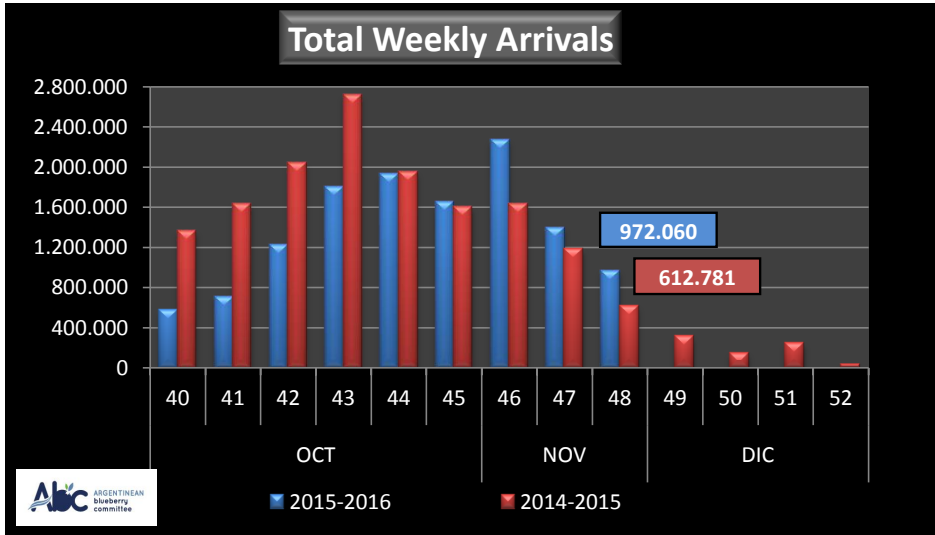

WEEKLY ARGENTINEAN BLUEBERRY ARRIVALS - ETA - 2015 / 2016 - ALL DESTINATIONS