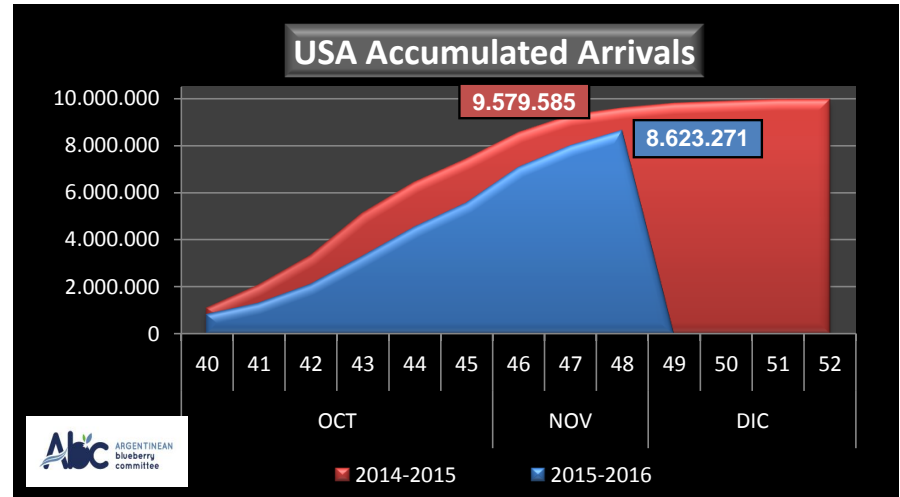

WEEKLY ARGENTINEAN BLUEBERRY ARRIVALS - ETA - 2015 / 2016 - U.S.A.