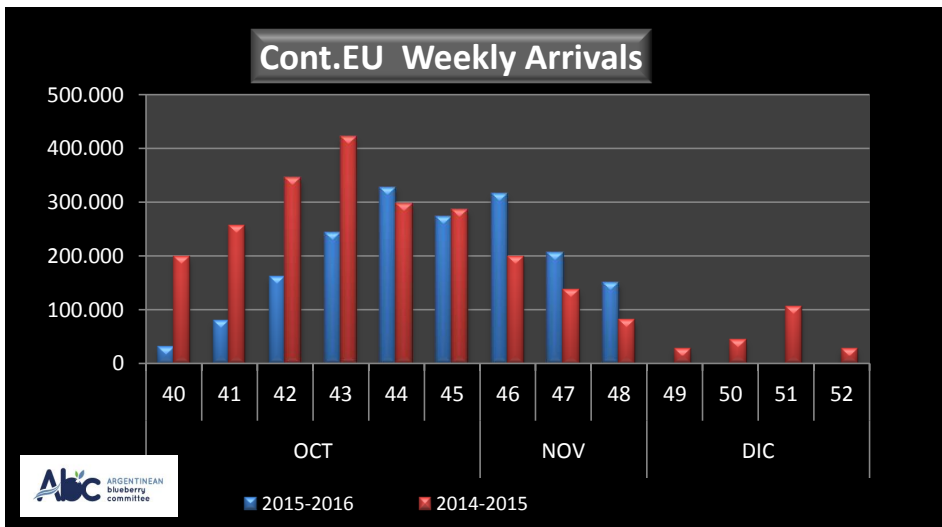

WEEKLY ARGENTINEAN BLUEBERRY ARRIVALS - ETA - 2015 / 2016 - CONTINENTAL EUROPE