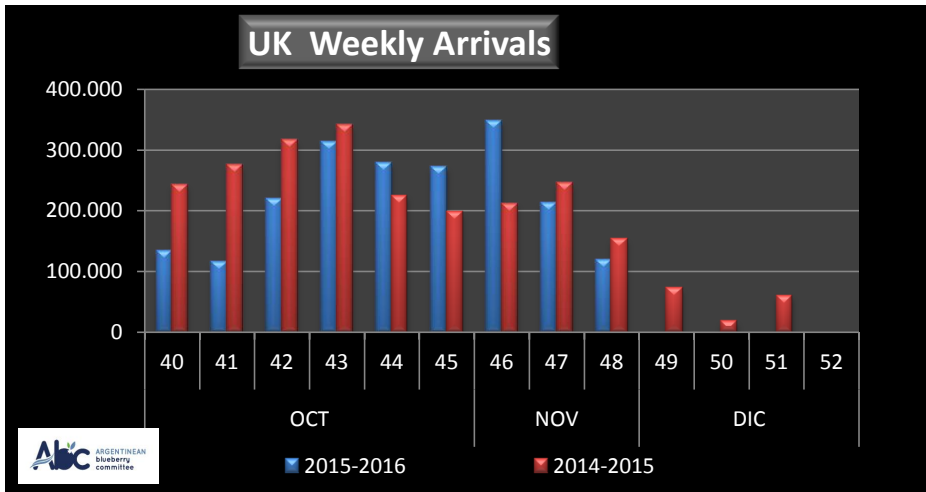

WEEKLY ARGENTINEAN BLUEBERRY ARRIVALS - ETA - 2015 / 2016 - UK