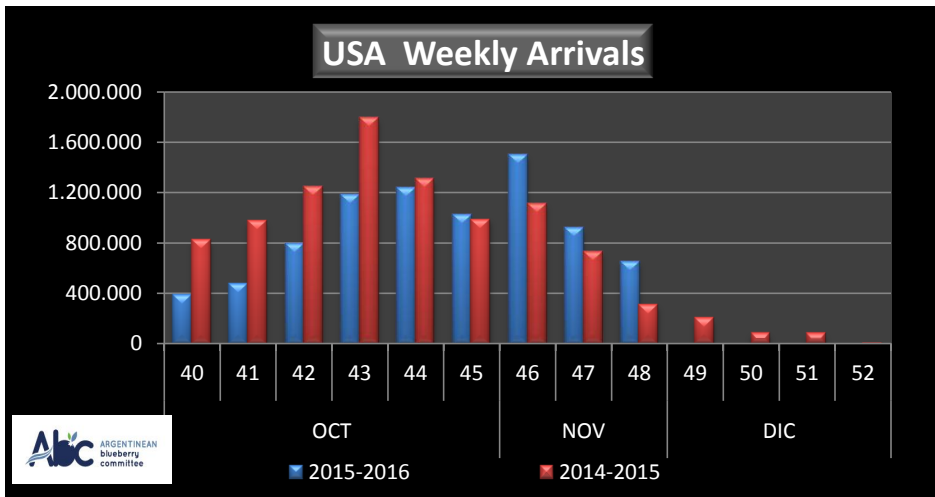

WEEKLY ARGENTINEAN BLUEBERRY ARRIVALS - ETA - 2015 / 2016 - U.S.A.