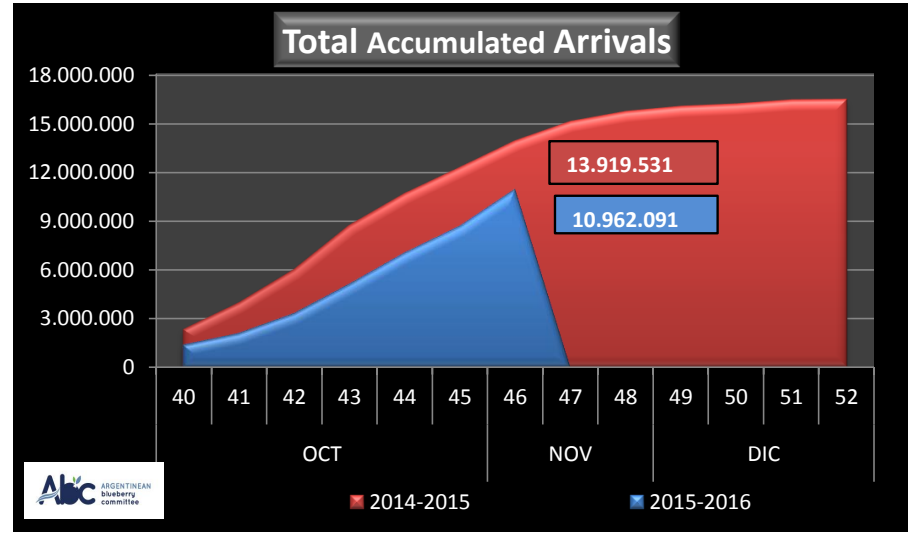

WEEKLY ARGENTINEAN BLUEBERRY ARRIVALS - ETA - 2015 / 2016 - ALL DESTINATIONS