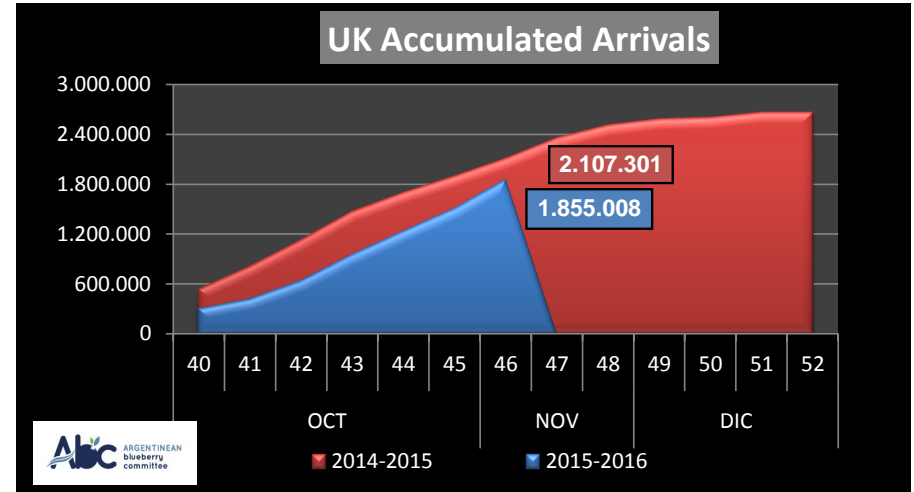

WEEKLY ARGENTINEAN BLUEBERRY ARRIVALS - ETA - 2015 / 2016 - UK