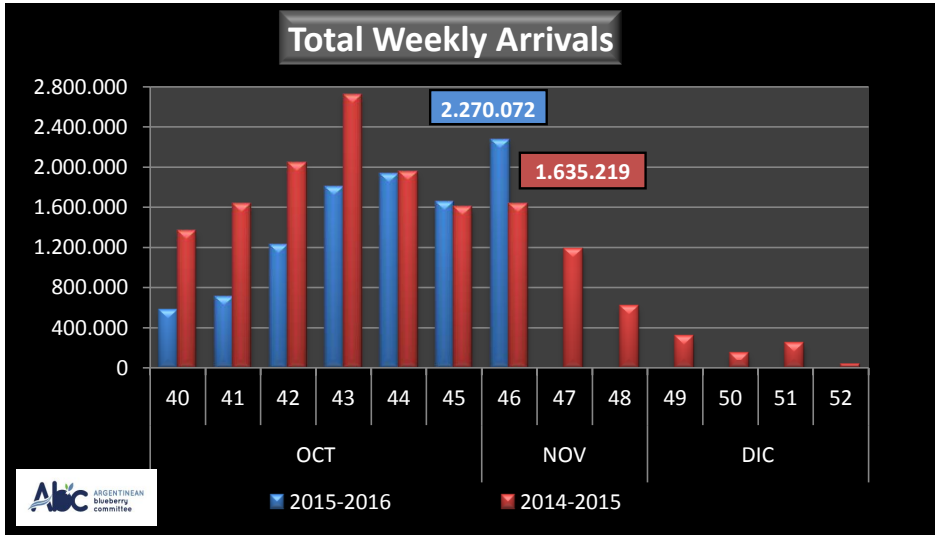

WEEKLY ARGENTINEAN BLUEBERRY ARRIVALS - ETA - 2015 / 2016 - ALL DESTINATIONS