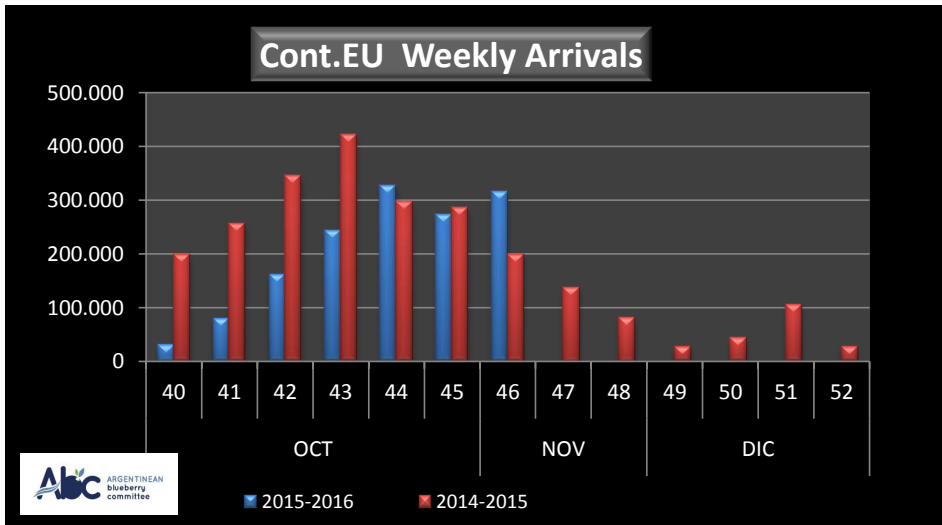

WEEKLY ARGENTINEAN BLUEBERRY ARRIVALS - ETA - 2015 / 2016 - CONTINENTAL EUROPE