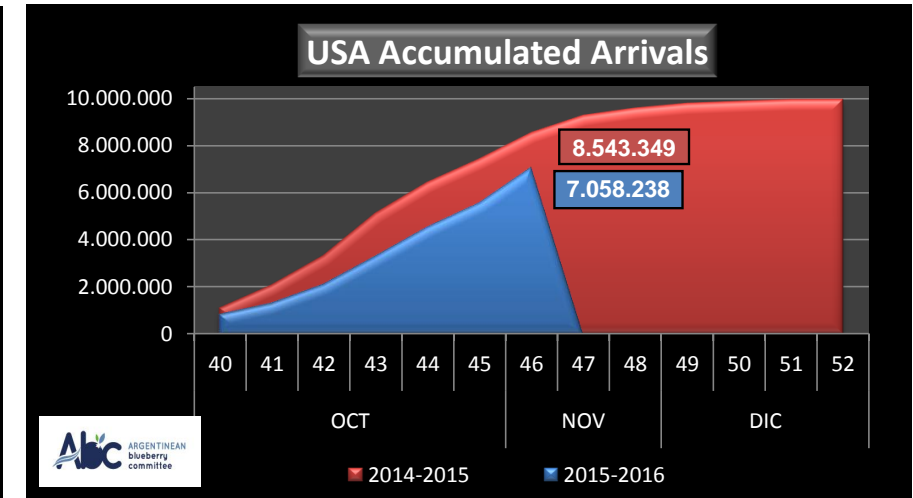

WEEKLY ARGENTINEAN BLUEBERRY ARRIVALS - ETA - 2015 / 2016 - U.S.A.