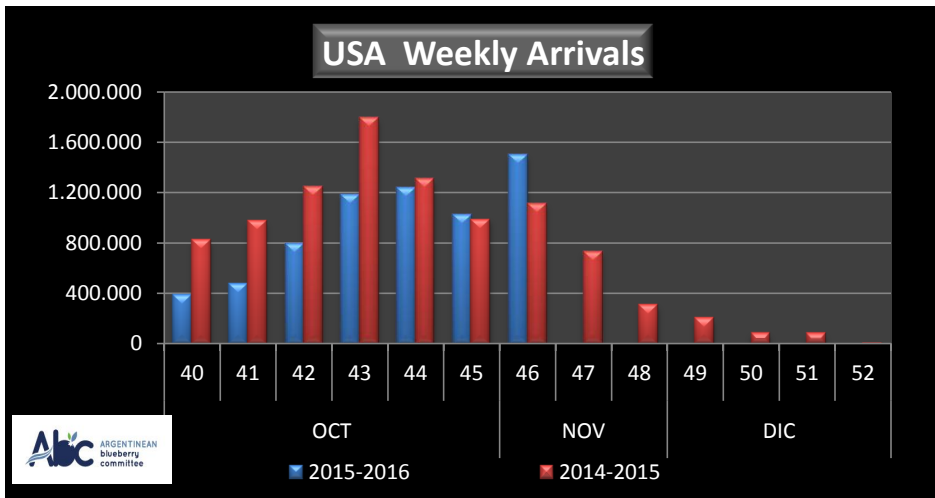

WEEKLY ARGENTINEAN BLUEBERRY ARRIVALS - ETA - 2015 / 2016 - U.S.A.