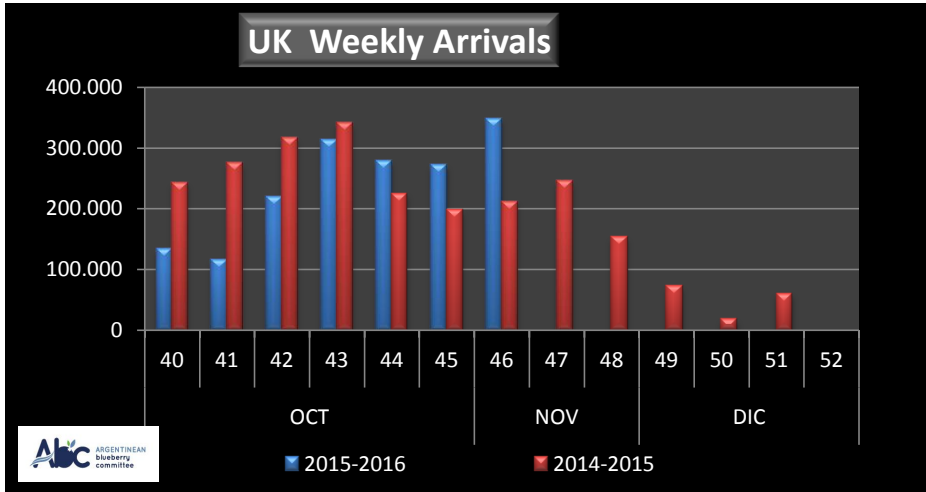

WEEKLY ARGENTINEAN BLUEBERRY ARRIVALS - ETA - 2015 / 2016 - UK