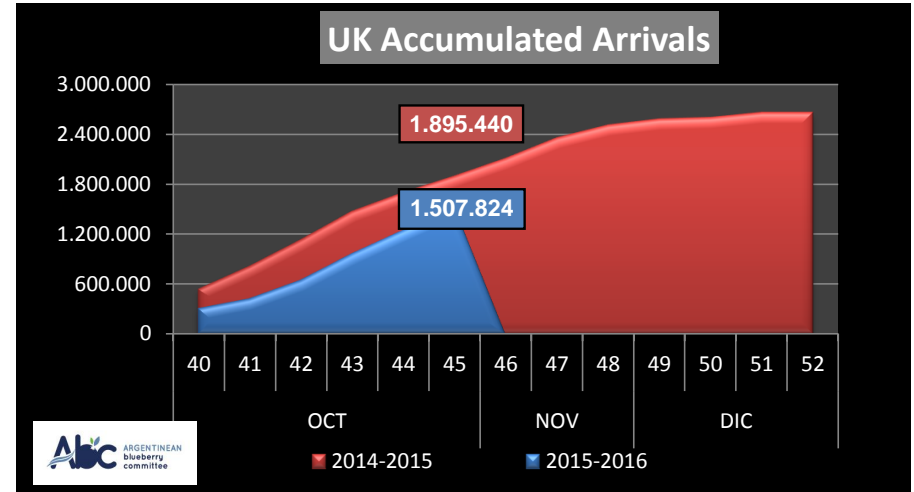

WEEKLY ARGENTINEAN BLUEBERRY ARRIVALS - ETA - 2015 / 2016 - UK