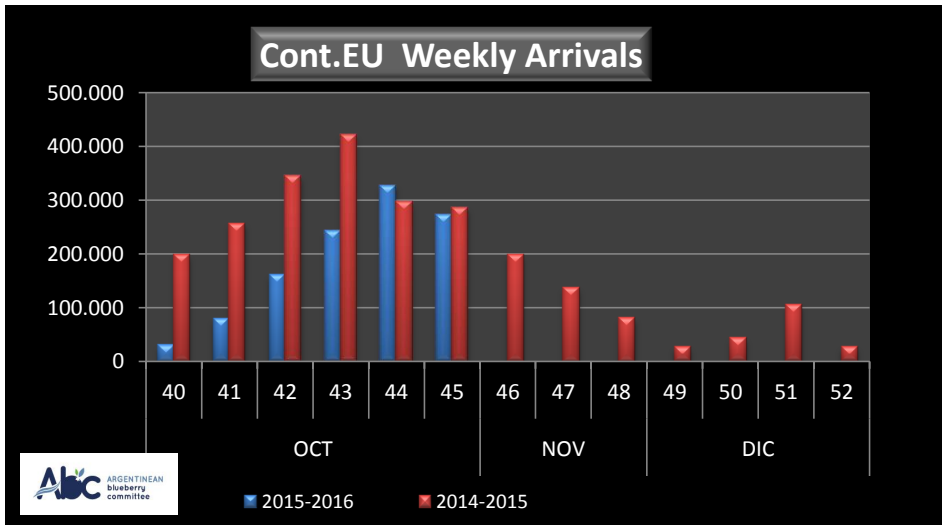

WEEKLY ARGENTINEAN BLUEBERRY ARRIVALS - ETA - 2015 / 2016 - CONTINENTAL EUROPE