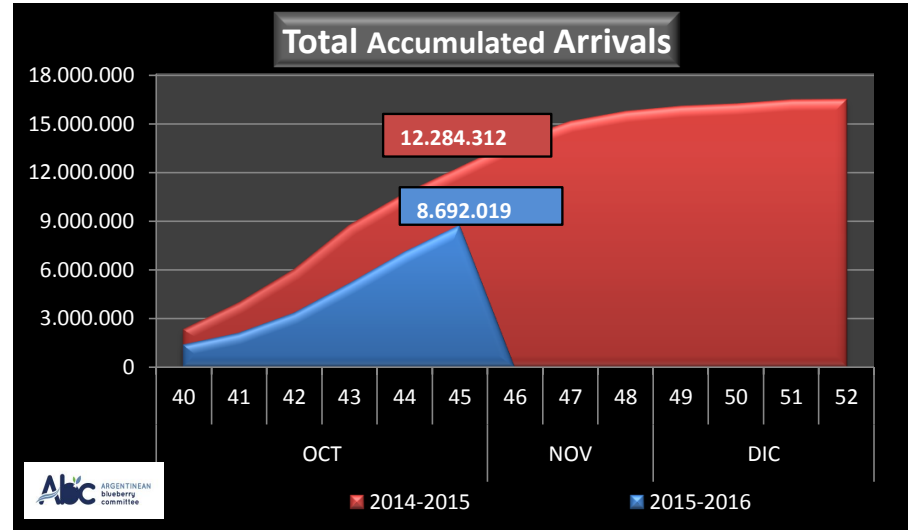

WEEKLY ARGENTINEAN BLUEBERRY ARRIVALS - ETA - 2015 / 2016 - ALL DESTINATIONS