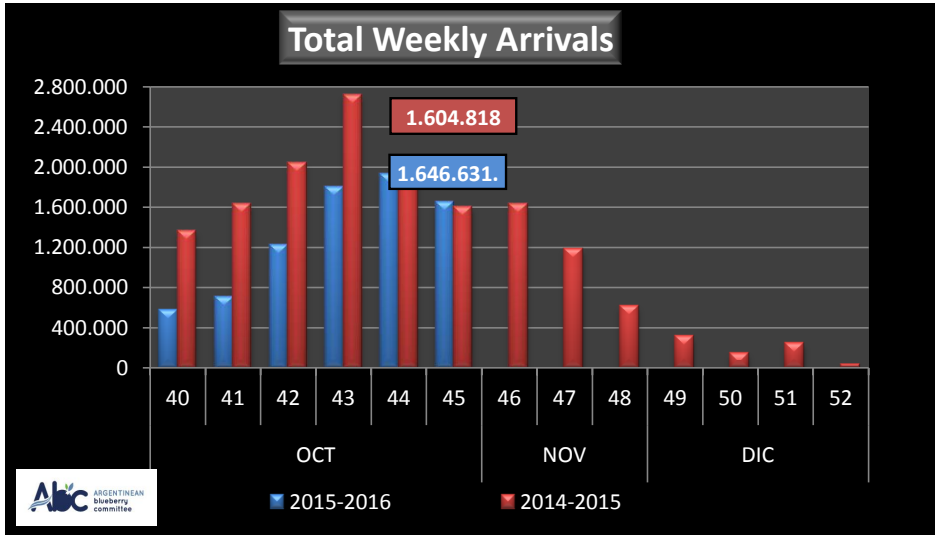

WEEKLY ARGENTINEAN BLUEBERRY ARRIVALS - ETA - 2015 / 2016 - ALL DESTINATIONS