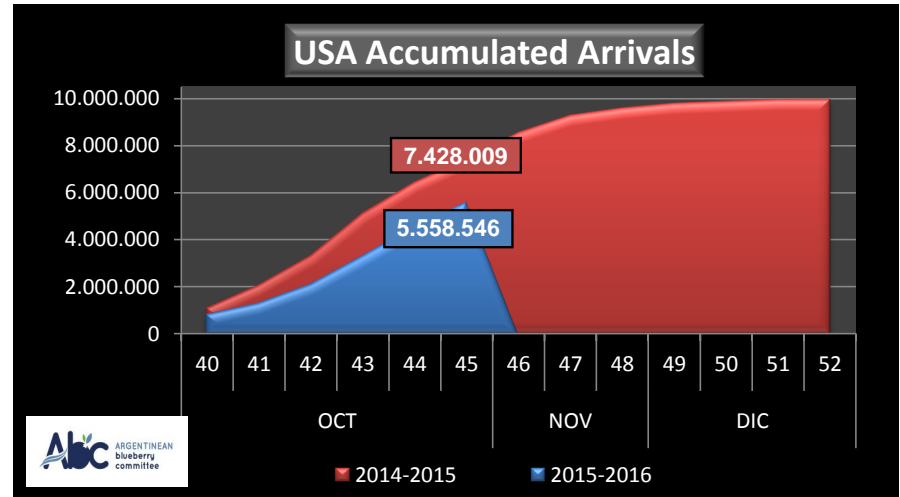

WEEKLY ARGENTINEAN BLUEBERRY ARRIVALS - ETA - 2015 / 2016 - U.S.A.