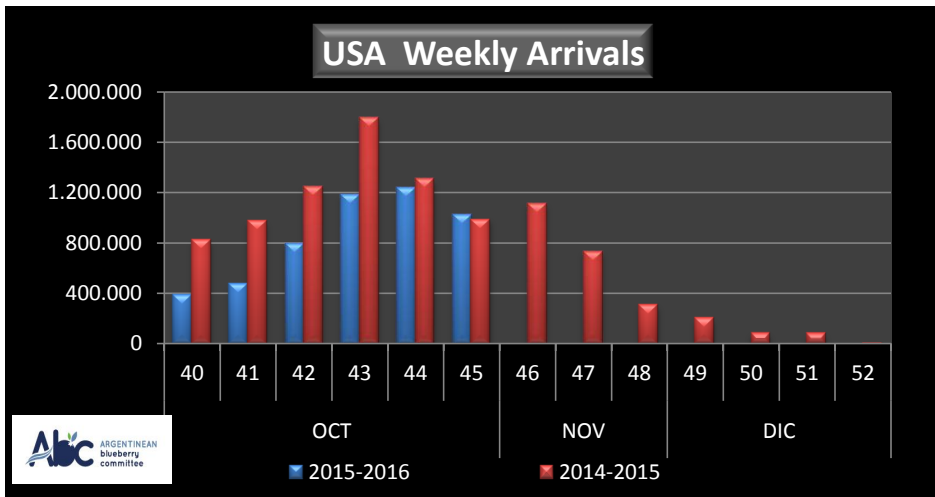

WEEKLY ARGENTINEAN BLUEBERRY ARRIVALS - ETA - 2015 / 2016 - U.S.A.