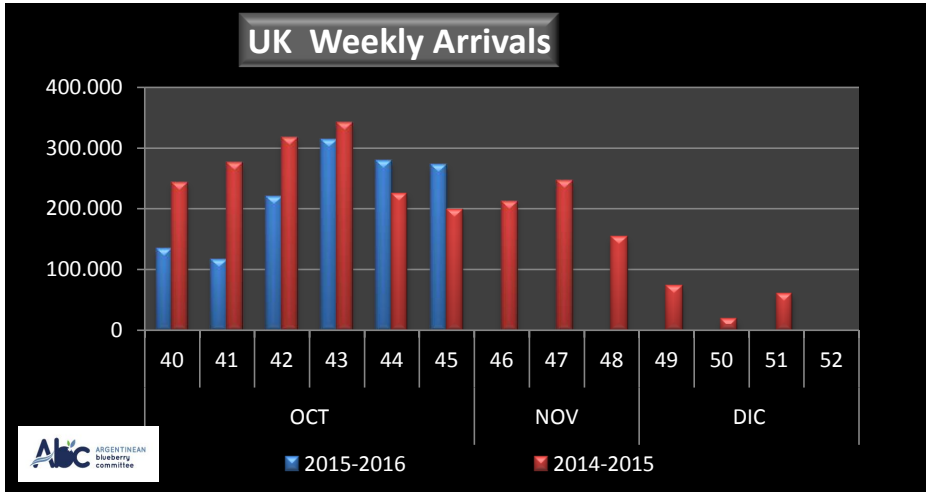

WEEKLY ARGENTINEAN BLUEBERRY ARRIVALS - ETA - 2015 / 2016 - UK