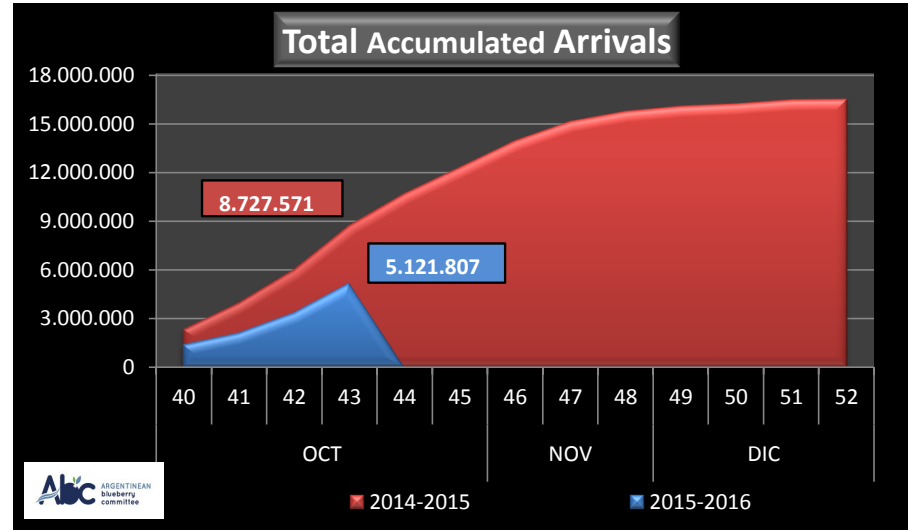

WEEKLY ARGENTINEAN BLUEBERRY ARRIVALS - ETA - 2015 / 2016 - ALL DESTINATIONS