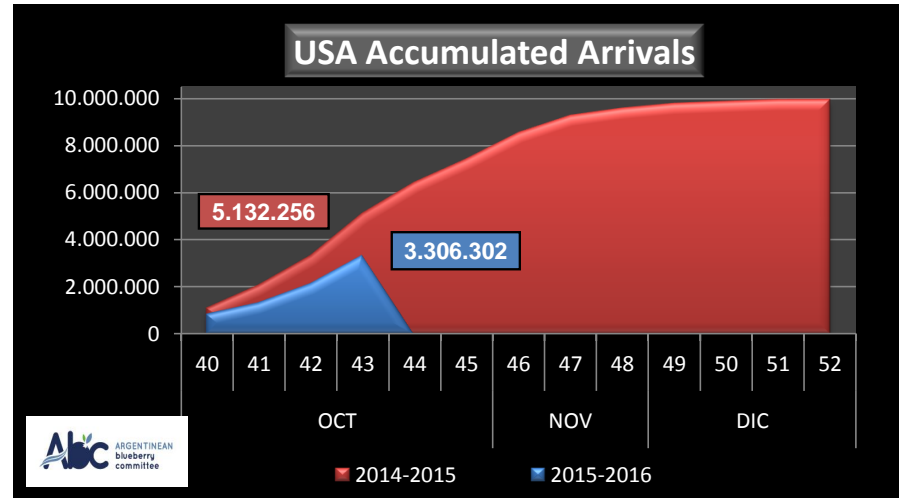

WEEKLY ARGENTINEAN BLUEBERRY ARRIVALS - ETA - 2015 / 2016 - U.S.A.