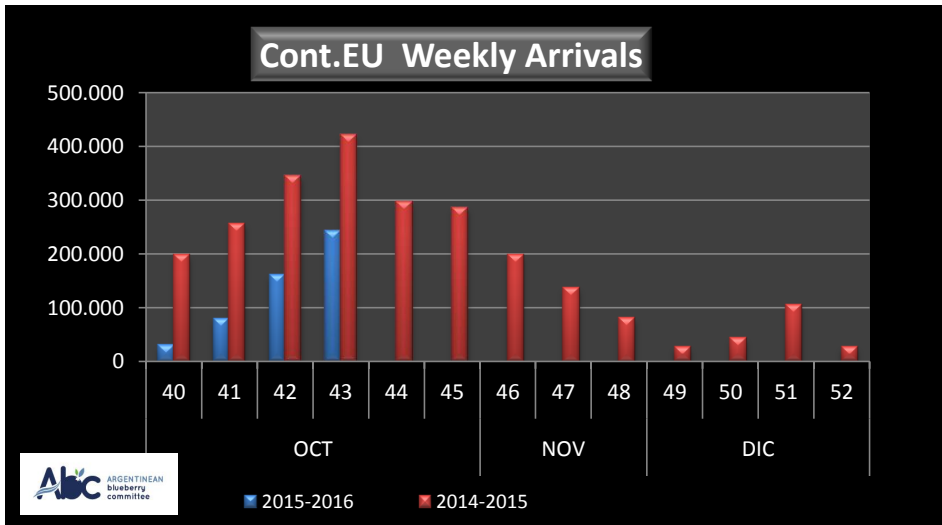

WEEKLY ARGENTINEAN BLUEBERRY ARRIVALS - ETA - 2015 / 2016 - CONTINENTAL EUROPE