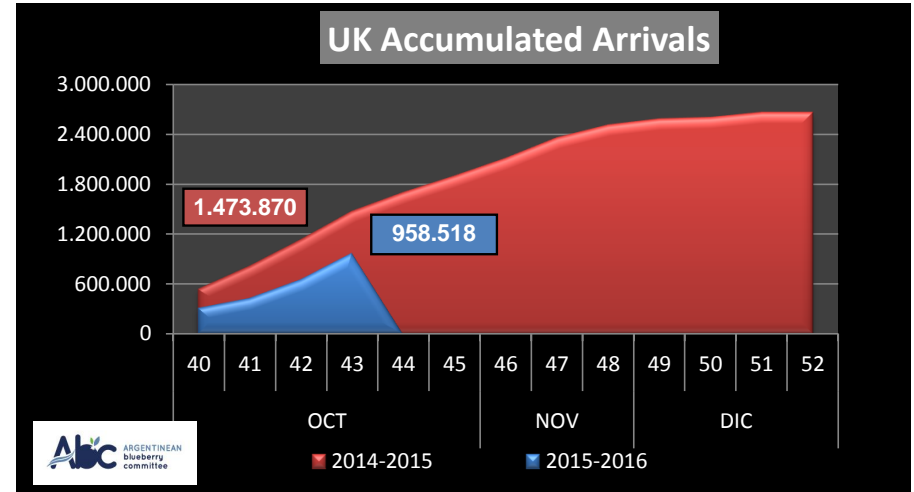

WEEKLY ARGENTINEAN BLUEBERRY ARRIVALS - ETA - 2015 / 2016 - UK