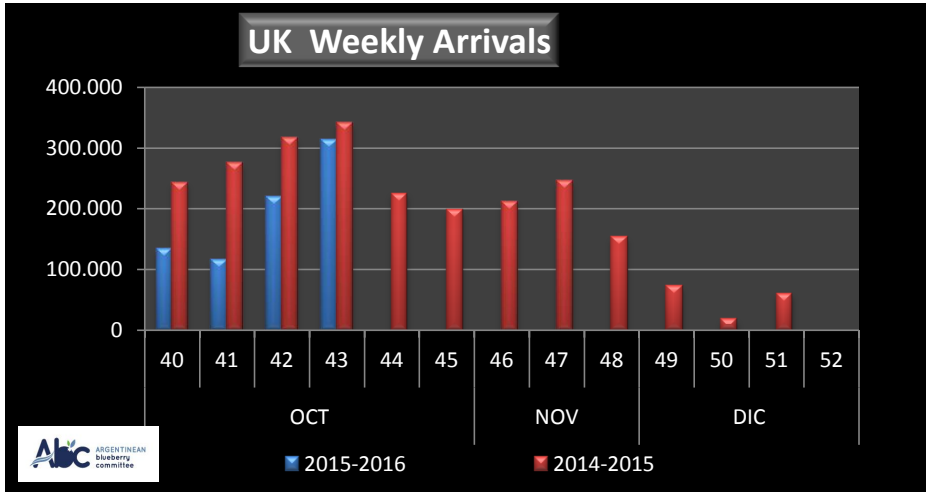

WEEKLY ARGENTINEAN BLUEBERRY ARRIVALS - ETA - 2015 / 2016 - UK