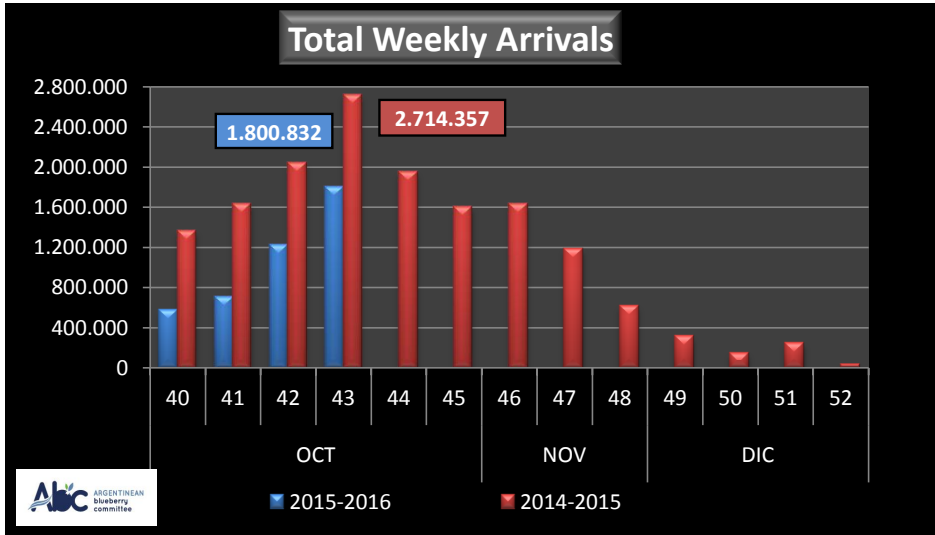

WEEKLY ARGENTINEAN BLUEBERRY ARRIVALS - ETA - 2015 / 2016 - ALL DESTINATIONS