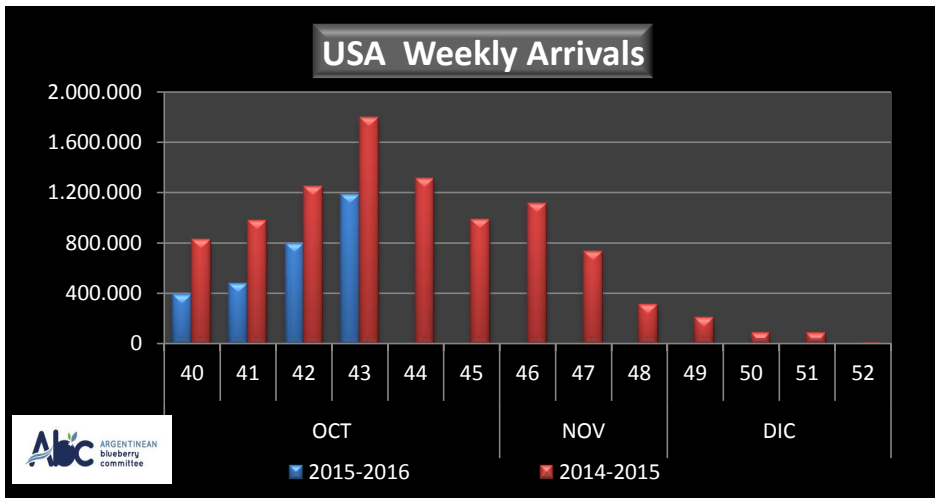

WEEKLY ARGENTINEAN BLUEBERRY ARRIVALS - ETA - 2015 / 2016 - U.S.A.