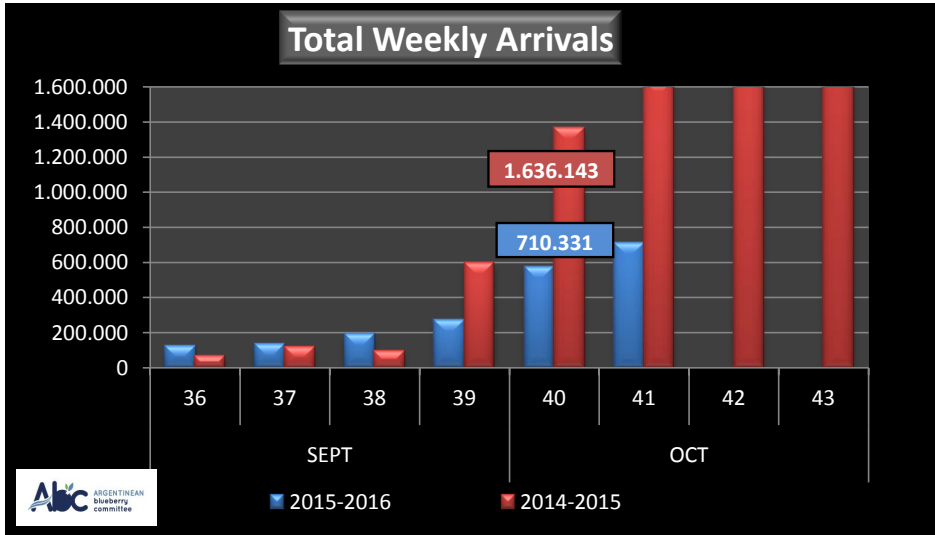

WEEKLY ARGENTINEAN BLUEBERRY ARRIVALS - ETA - 2015 / 2016 - ALL DESTINATIONS