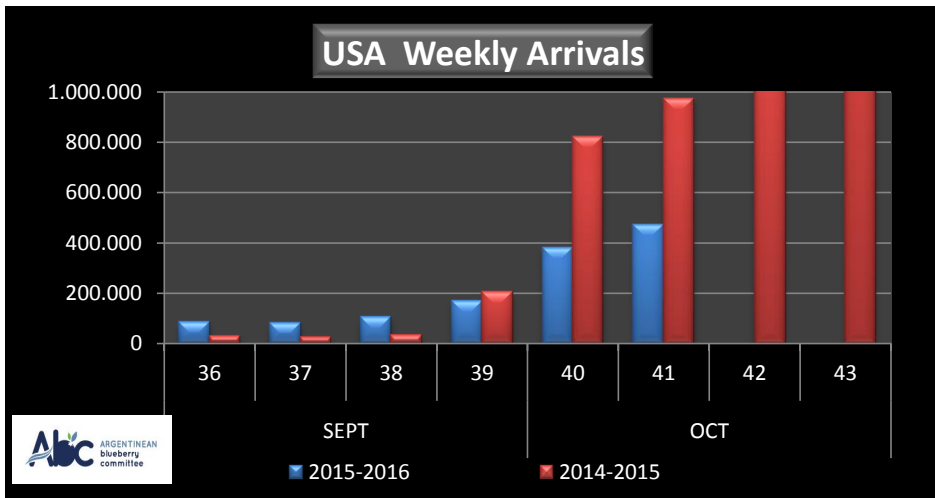

WEEKLY ARGENTINEAN BLUEBERRY ARRIVALS - ETA - 2015 / 2016 - U.S.A.