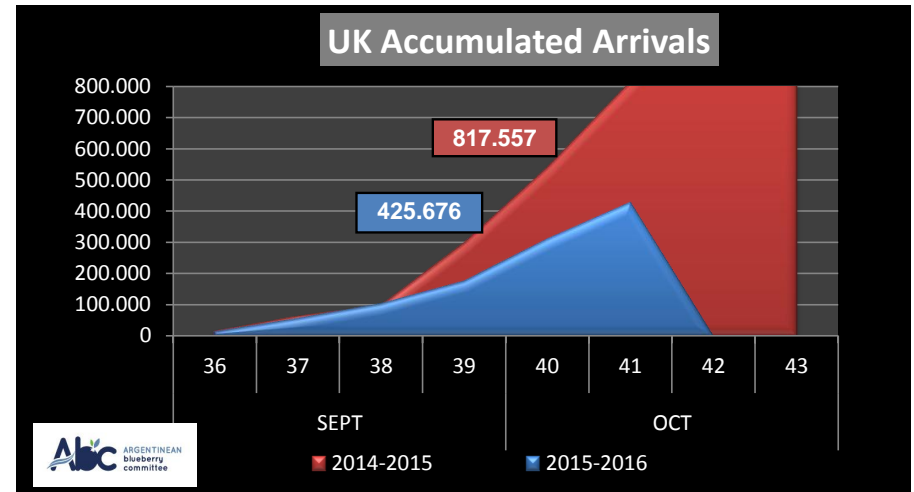

WEEKLY ARGENTINEAN BLUEBERRY ARRIVALS - ETA - 2015 / 2016 - UK