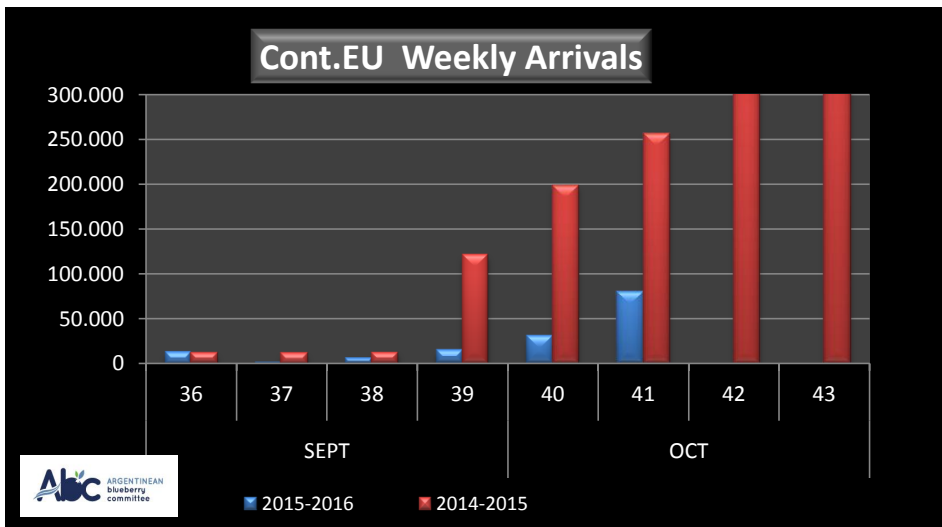

WEEKLY ARGENTINEAN BLUEBERRY ARRIVALS - ETA - 2015 / 2016 - CONTINENTAL EUROPE