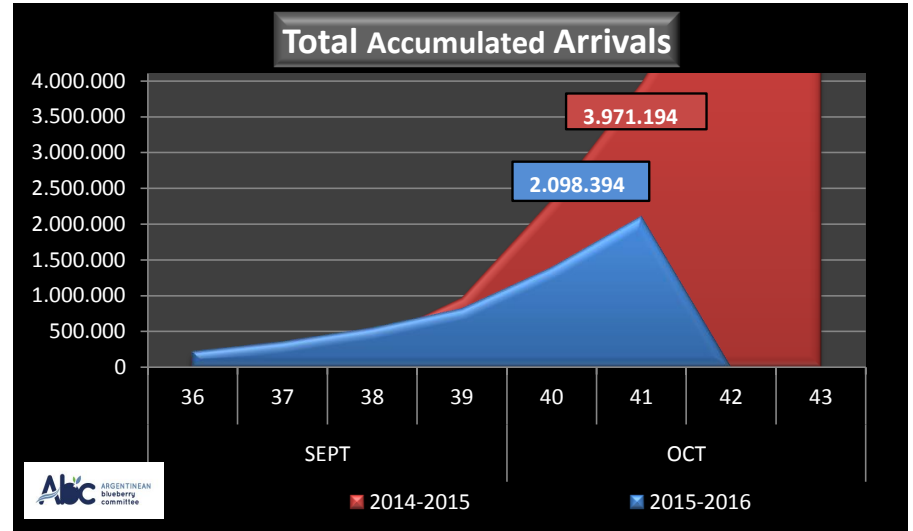

WEEKLY ARGENTINEAN BLUEBERRY ARRIVALS - ETA - 2015 / 2016 - ALL DESTINATIONS