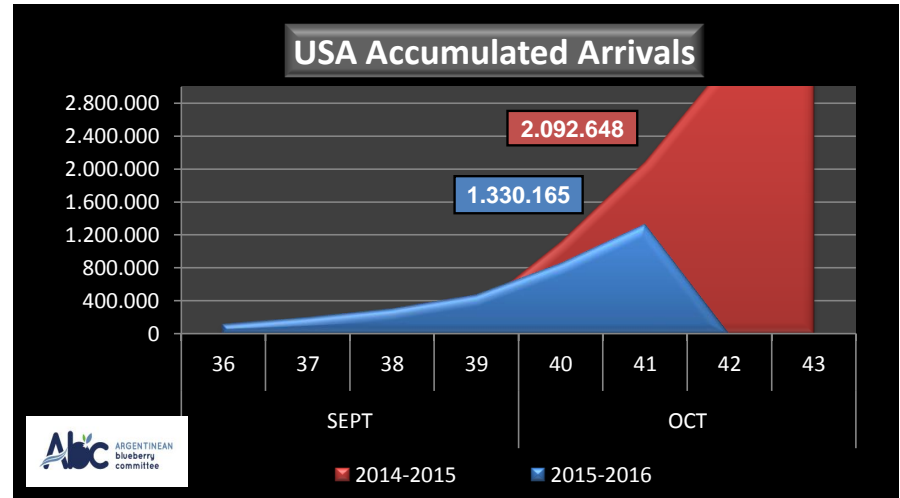

WEEKLY ARGENTINEAN BLUEBERRY ARRIVALS - ETA - 2015 / 2016 - U.S.A.