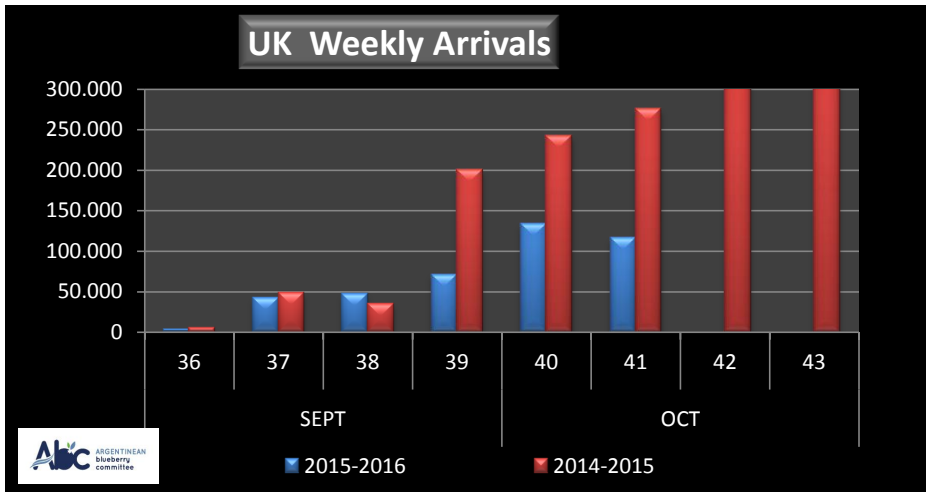

WEEKLY ARGENTINEAN BLUEBERRY ARRIVALS - ETA - 2015 / 2016 - UK