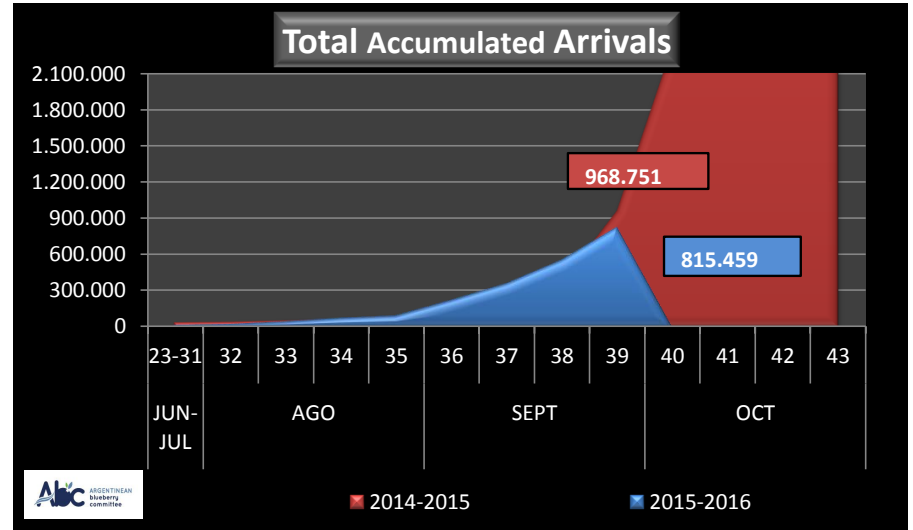

WEEKLY ARGENTINEAN BLUEBERRY ARRIVALS - ETA - 2015 / 2016 - ALL DESTINATIONS