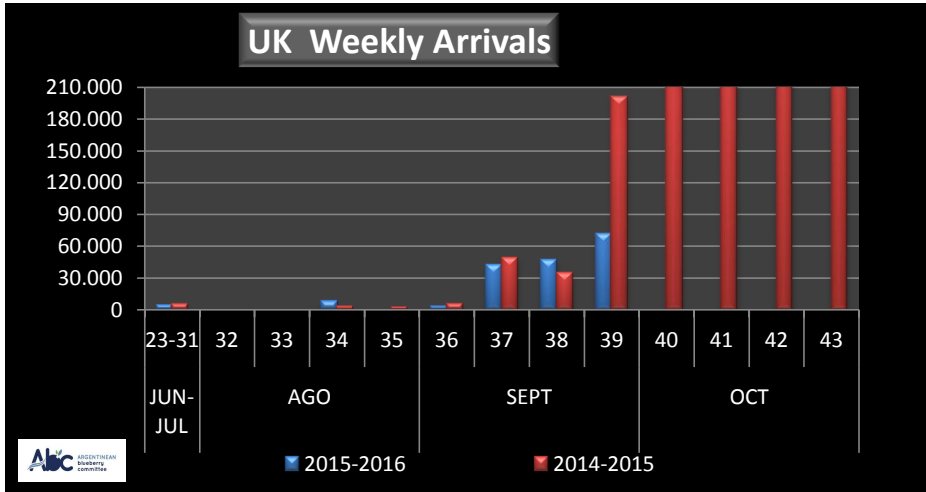

WEEKLY ARGENTINEAN BLUEBERRY ARRIVALS - ETA - 2015 / 2016 - UK