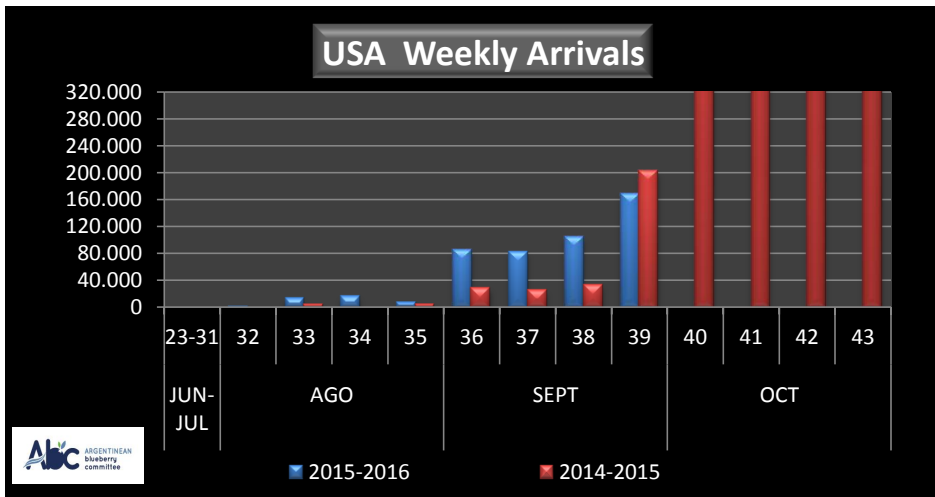

WEEKLY ARGENTINEAN BLUEBERRY ARRIVALS - ETA - 2015 / 2016 - U.S.A.