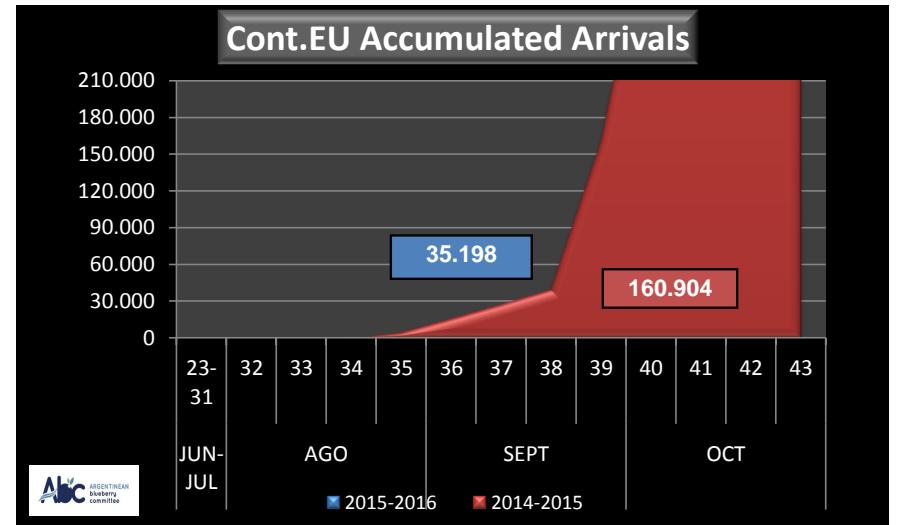

WEEKLY ARGENTINEAN BLUEBERRY ARRIVALS - ETA - 2015 / 2016 - CONTINENTAL EUROPE