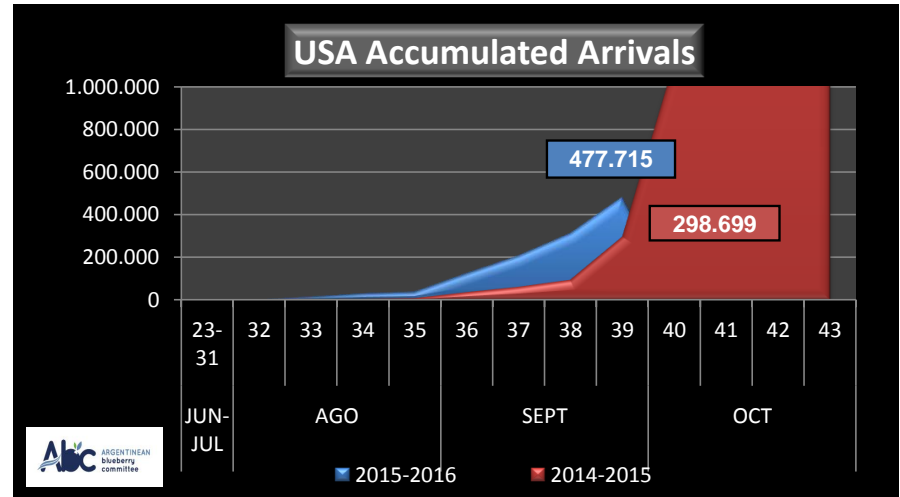

WEEKLY ARGENTINEAN BLUEBERRY ARRIVALS - ETA - 2015 / 2016 - U.S.A.