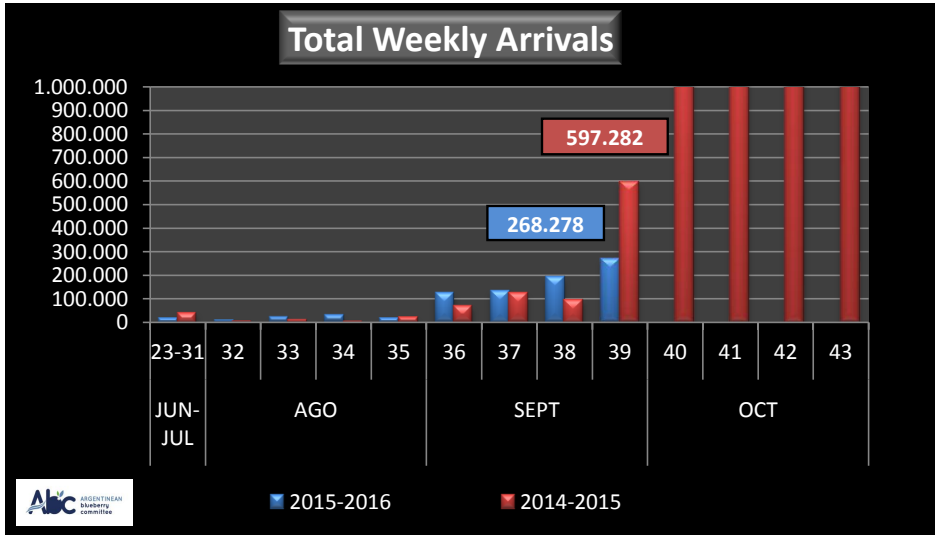

WEEKLY ARGENTINEAN BLUEBERRY ARRIVALS - ETA - 2015 / 2016 - ALL DESTINATIONS