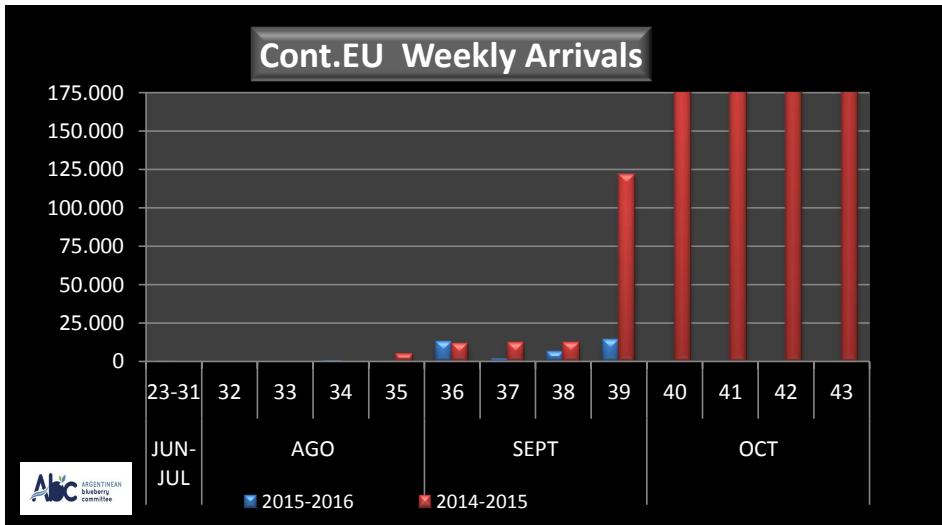

WEEKLY ARGENTINEAN BLUEBERRY ARRIVALS - ETA - 2015 / 2016 - CONTINENTAL EUROPE