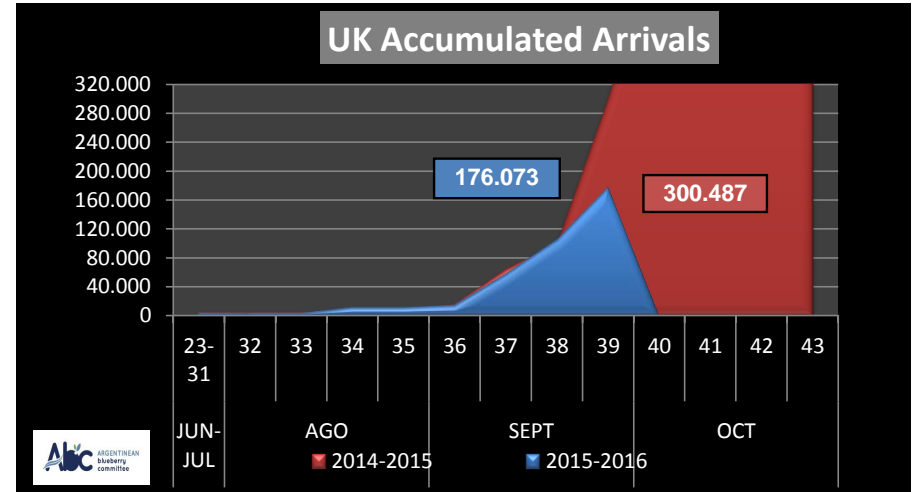

WEEKLY ARGENTINEAN BLUEBERRY ARRIVALS - ETA - 2015 / 2016 - UK