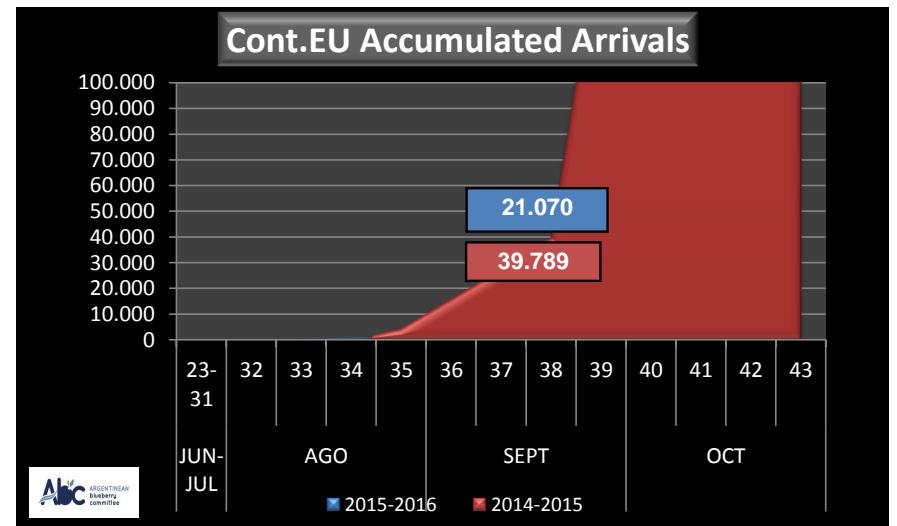

WEEKLY ARGENTINEAN BLUEBERRY ARRIVALS - ETA - 2015 / 2016 - CONTINENTAL EUROPE