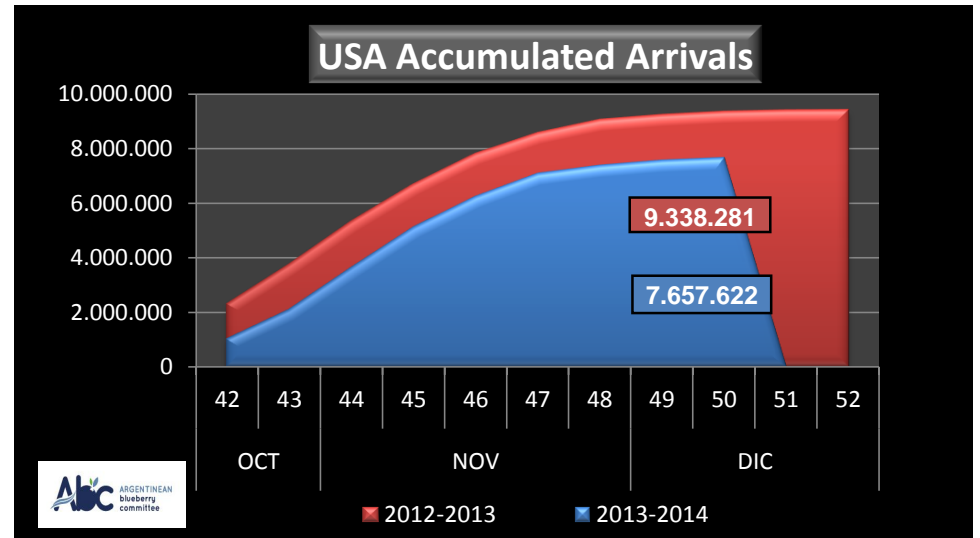

WEEKLY ARGENTINEAN BLUEBERRY ARRIVALS - ETA - 2013 / 2014 - U.S.A.