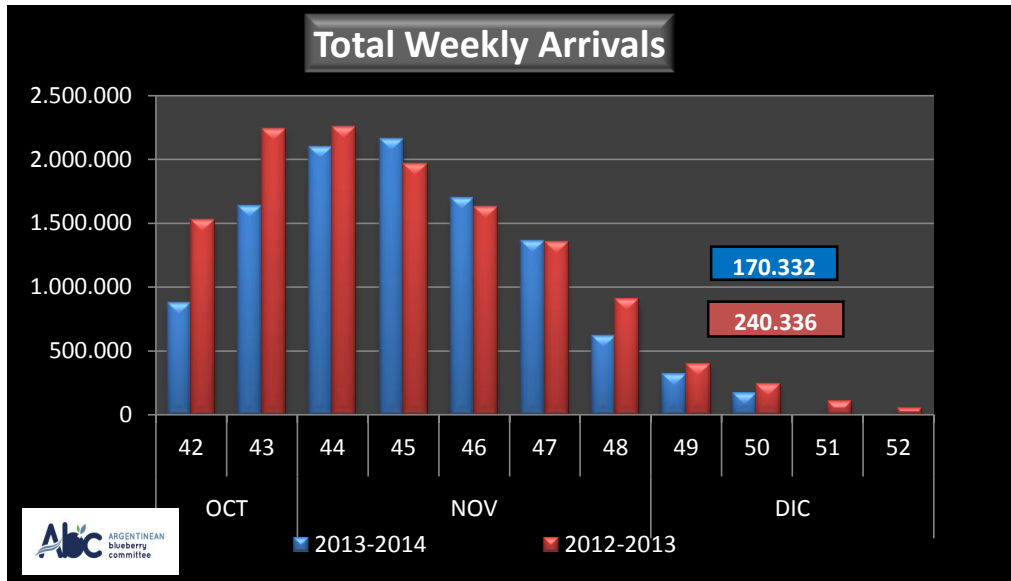

WEEKLY ARGENTINEAN BLUEBERRY ARRIVALS - ETA - 2013 / 2014 - ALL DESTINATIONS