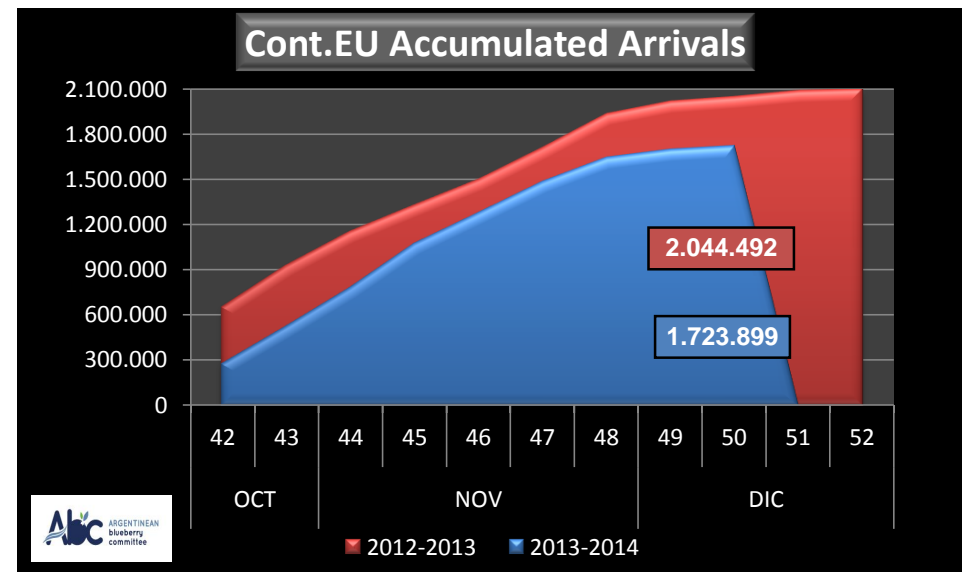

WEEKLY ARGENTINEAN BLUEBERRY ARRIVALS - ETA - 2013 / 2014 - CONTINENTAL EUROPE