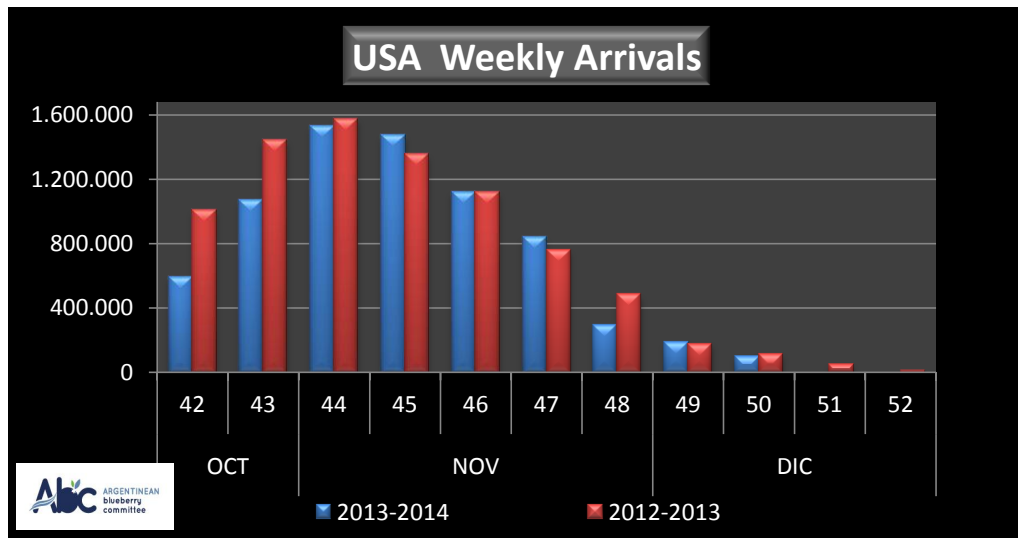

WEEKLY ARGENTINEAN BLUEBERRY ARRIVALS - ETA - 2013 / 2014 - U.S.A.