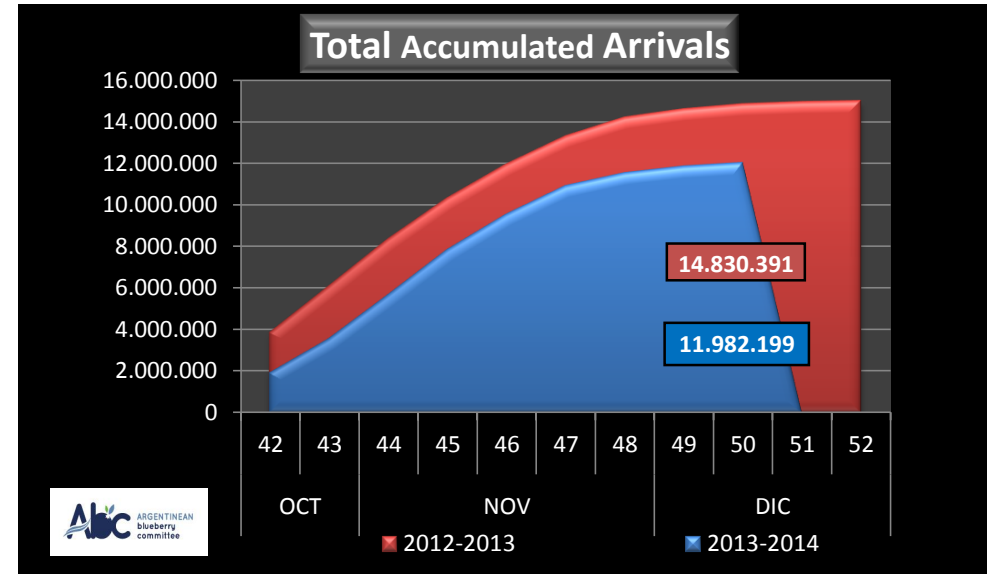

WEEKLY ARGENTINEAN BLUEBERRY ARRIVALS - ETA - 2013 / 2014 - ALL DESTINATIONS