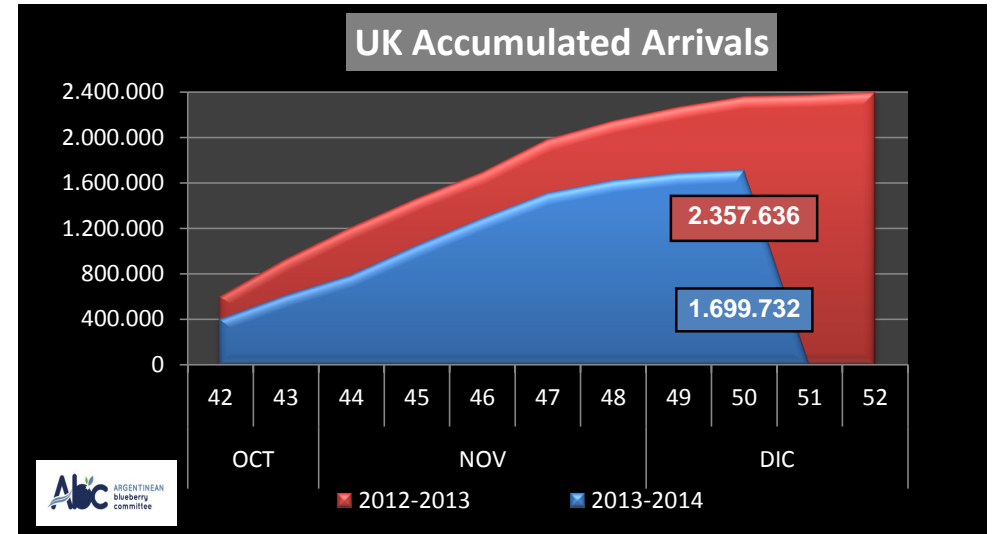

WEEKLY ARGENTINEAN BLUEBERRY ARRIVALS - ETA - 2013 / 2014 - UK