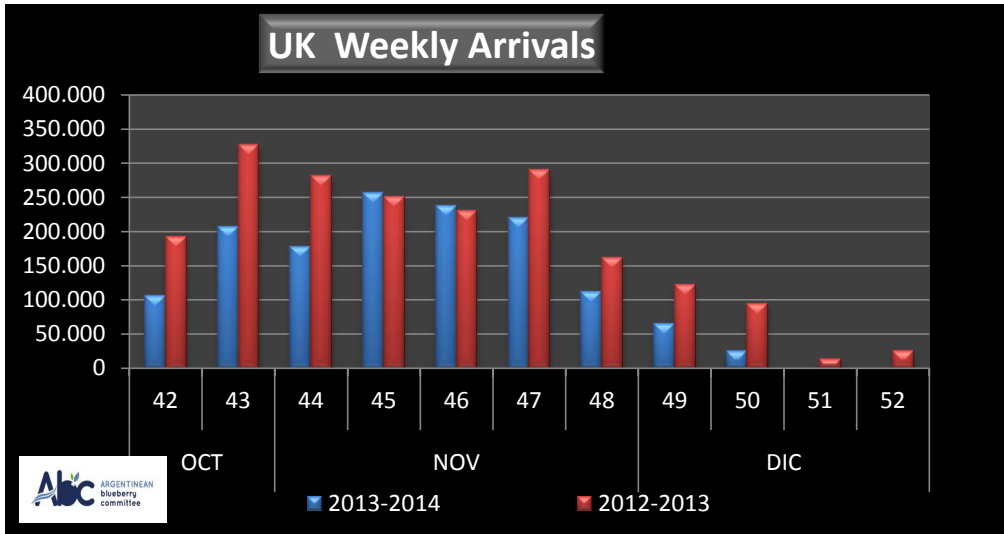

WEEKLY ARGENTINEAN BLUEBERRY ARRIVALS - ETA - 2013 / 2014 - UK