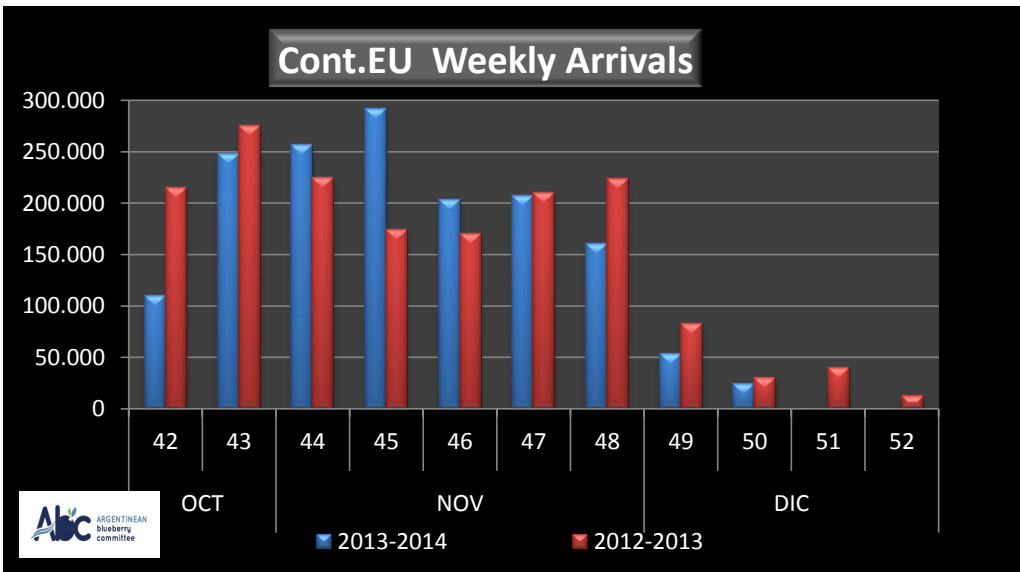

WEEKLY ARGENTINEAN BLUEBERRY ARRIVALS - ETA - 2013 / 2014 - CONTINENTAL EUROPE