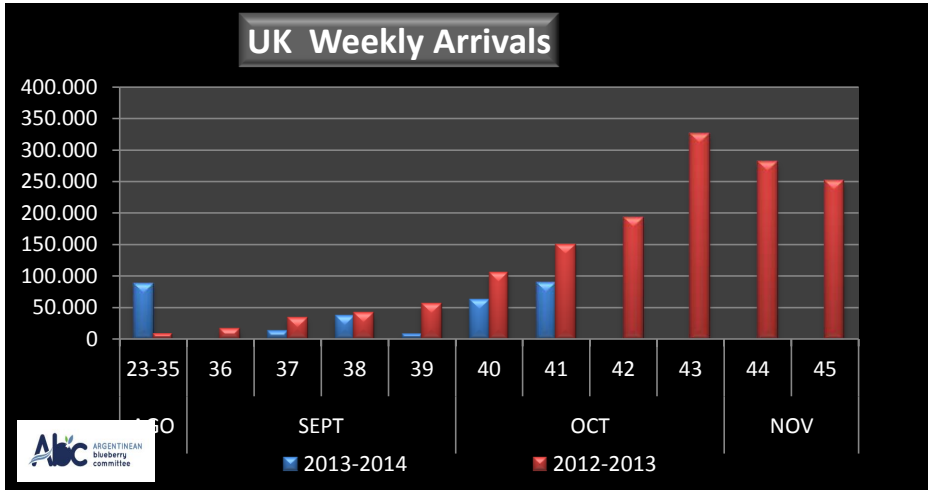

WEEKLY ARGENTINEAN BLUEBERRY ARRIVALS - ETA - 2013 / 2014 - UK