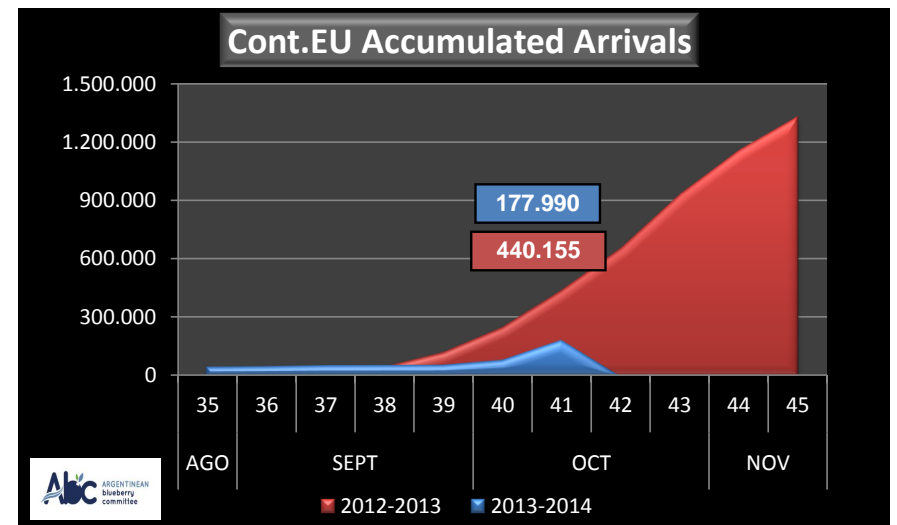

WEEKLY ARGENTINEAN BLUEBERRY ARRIVALS - ETA - 2013 / 2014 - CONTINENTAL EUROPE