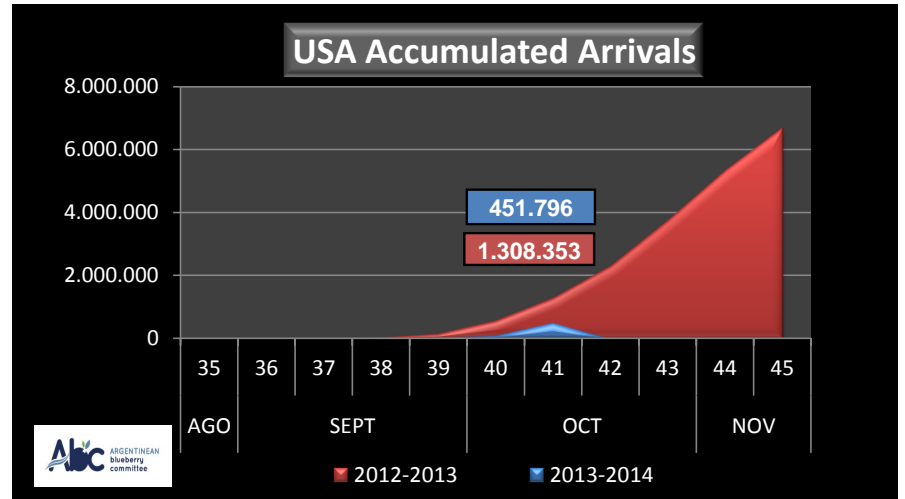

WEEKLY ARGENTINEAN BLUEBERRY ARRIVALS - ETA - 2013 / 2014 - U.S.A.