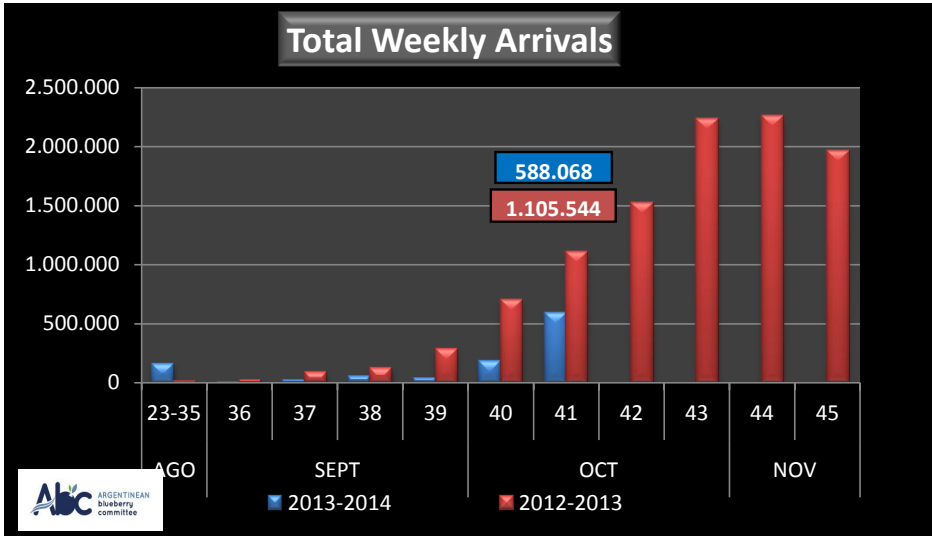

WEEKLY ARGENTINEAN BLUEBERRY ARRIVALS - ETA - 2013 / 2014 - ALL DESTINATIONS