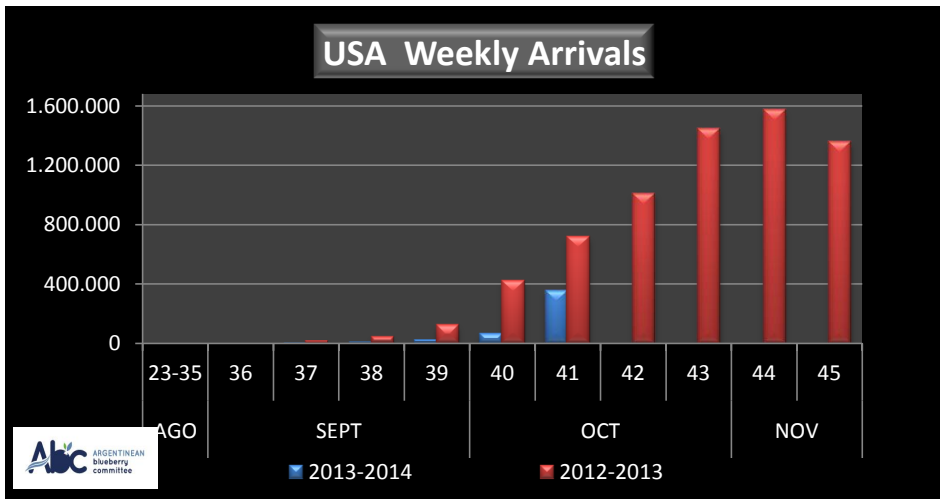

WEEKLY ARGENTINEAN BLUEBERRY ARRIVALS - ETA - 2013 / 2014 - U.S.A.