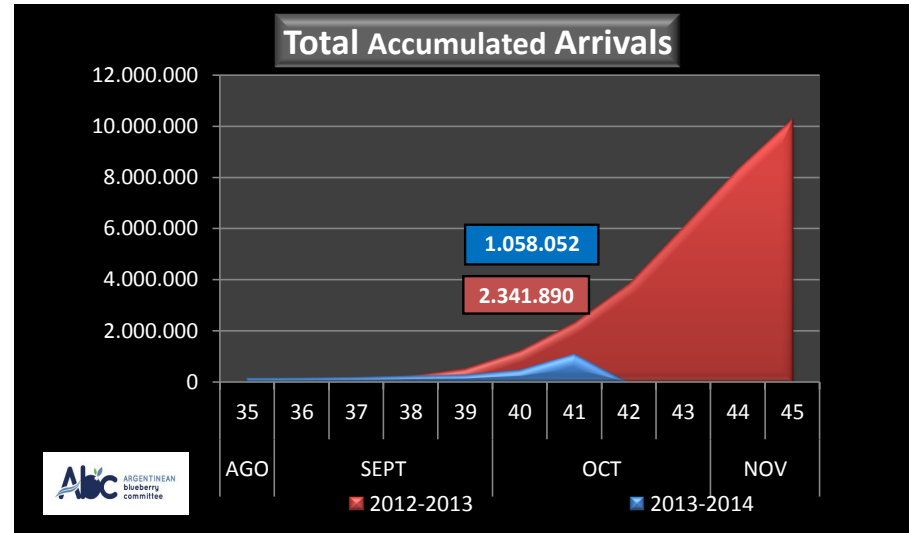

WEEKLY ARGENTINEAN BLUEBERRY ARRIVALS - ETA - 2013 / 2014 - ALL DESTINATIONS