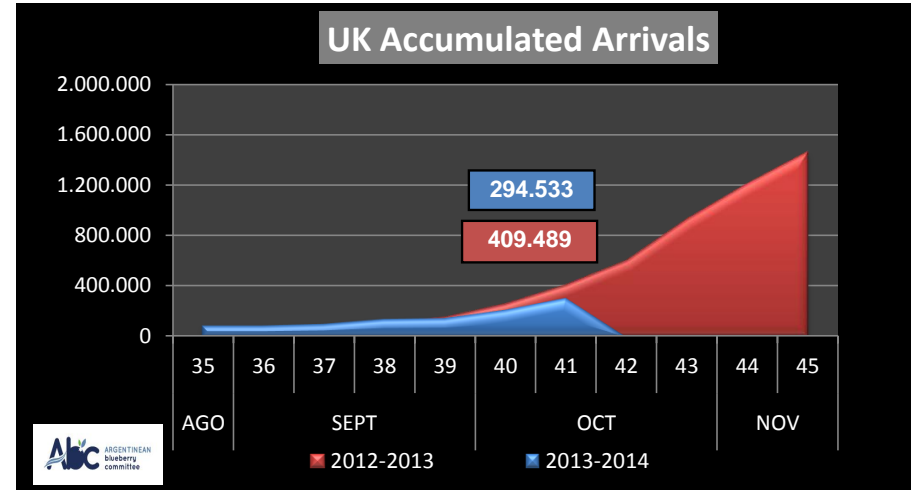

WEEKLY ARGENTINEAN BLUEBERRY ARRIVALS - ETA - 2013 / 2014 - UK