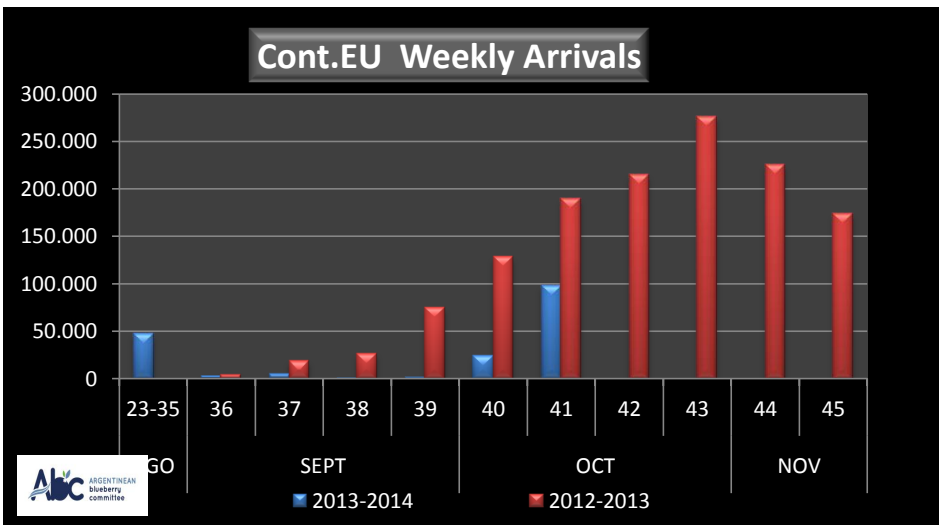

WEEKLY ARGENTINEAN BLUEBERRY ARRIVALS - ETA - 2013 / 2014

		SEASON 2013-2014			WEEKLY ARRIVALS- KG			
		USA	UK	CONT. EUROPE	ASIA	CANADA	OTHERS	TOTAL
AGO	23-35	0	87.734	47.135	4.320	0	23.936	163.125
SEPT	36	0	0	2.775	4.320	1.628	0	8.723
	37	1.800	12.044	4.800	3.240	3.375	0	25.259
	38	6.187	36.462	675	0	6.951	1.755	52.030
	39	19.163	6.826	1.212	720	9.241	2.358	39.520
OCT	40	67486	61756	24013	1440	20092	6540	181.327
	41	357160	89711	97380	9304	29894	4619	588.068
	42							
	43							
NOV	44							
	45							
	46							
	47							
	48							
DIC	49							
	50							
	51							
	52							
ENE	1							
	2							
	3							
	4							
TOTAL DESTINATI		451.796	294.533	177.990	23.344	71.181	39.208	1.058.052

WEEKLY ARGENTINEAN BLUEBERRY ARRIVALS - ETA - 2013 / 2014 - ALL DESTINATIONS

WEEKLY ARGENTINEAN BLUEBERRY ARRIVALS - ETA - 2013 / 2014 - U.S.A.

WEEKLY ARGENTINEAN BLUEBERRY ARRIVALS - ETA - 2013 / 2014 - UK

WEEKLY ARGENTINEAN BLUEBERRY ARRIVALS - ETA - 2013 / 2014 - CONTINENTAL EUROPE

WEEKLY ARGENTINEAN BLUEBERRY ARRIVALS - ETA - 2013 / 2014 - ACCUMULATED VOLUMES

		SEASON 2013-2014				ACCUMULATED ARRIVALS- KG		
		USA	UK	EUROPE CONT.	ASIA	CANADA	OTHERS	TOTAL
AGO	35	0	87.734	47.135	4.320	0	23.936	163.125
SEPT	36	0	87.734	49.910	8.640	1.628	23.936	171.848
	37	1.800	99.778	54.710	11.880	5.003	23.936	197.107
	38	7.987	136.240	55.385	11.880	11.954	25.691	249.137
	39	27.150	143.066	56.597	12.600	21.195	28.049	288.657
OCT	40	94.636	204.822	80.610	14.040	41.287	34.589	469.984
	41	451.796	294.533	177.990	23.344	71.181	39.208	1.058.052
	42							
	43							
NOV	44							
	45							
	46							
	47							
	48							
DIC	49							
	50							
	51							
	52							
ENE	1							
	2							
	3							
	4							