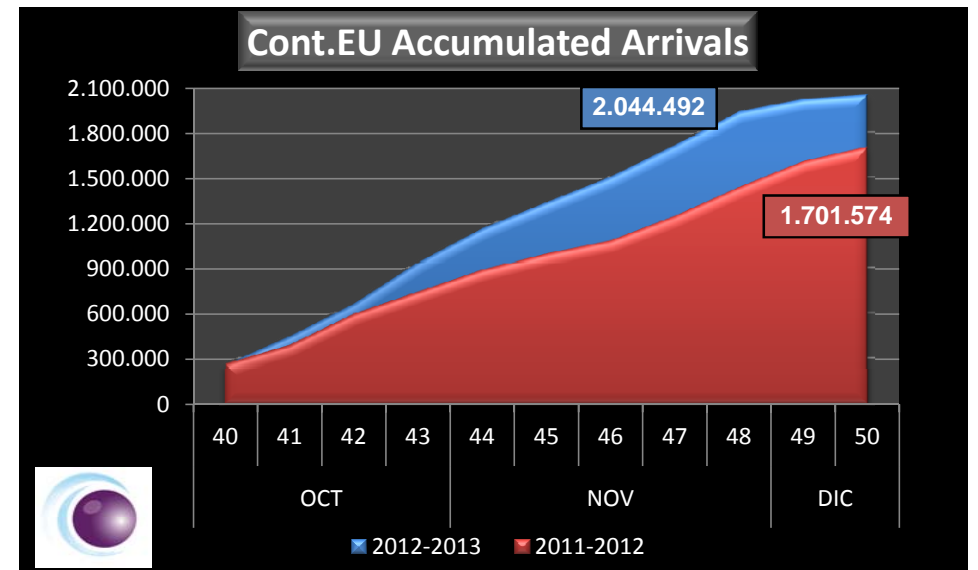

WEEKLY ARGENTINEAN BLUEBERRY ARRIVALS - ETA - 2012/2013

		SEASON 2012-2013			WEEKLY ARRIVALS- KG			
		USA	UK	CONT. EUROPE	ASIA	CANADA	OTHERS	TOTAL
AGO	35		7.776				8.640	16.416
SEPT	36		16.573	4.500		720	4.815	26.608
	37	14.787	32.793	18.029	720	18.666	3.150	88.145
	38	41.662	40.696	26.253	2.331	14.040	0	124.982
	39	119.523	56.037	74.628	9.653	22.293	360	282.494
OCT	40	415.841	105.713	127.907	19.080	28.800	360	697.701
	41	716.540	149.901	188.838	26.460	22.545	1.260	1.105.544
	42	1.010.926	192.658	214.835	49.206	53.840	1.440	1.522.905
	43	1.443.735	326.871	275.347	34.718	146.918	5.568	2.233.157
NOV	44	1.571.321	280.502	224.742	28.171	142.492	8.108	2.255.336
	45	1.355.563	251.773	173.649	45.602	126.043	7.023	1.959.653
	46	1.117.406	230.021	169.408	33.765	73.599	3.912	1.628.111
	47	757.872	289.921	209.819	23.880	66.884	0	1.348.376
	48	479.670	161.722	223.554	21.960	14.965	0	901.871
DIC	49	177.626	121.607	82.563	16.960	0	0	398.756
	50	115.809	93.072	30.420	720	315		240.336
	51							0
	52							0
ENE	1							0
	2							0
	3							0
	4							0
TOTAL DESTINATIONS	9.338.281	2.357.636	2.044.492	313.226	732.120	44.636		14.830.391

WEEKLY ARGENTINEAN BLUEBERRY ARRIVALS - ETA - 2012/2013 ALL DESTINATIONS

Total Weekly Arrivals

Total Accumulated Arrivals

WEEKLY ARGENTINEAN BLUEBERRY ARRIVALS - ETA - 2012/2013 U.S.A.

USA Weekly Arrivals

USA Accumulated Arrivals

WEEKLY ARGENTINEAN BLUEBERRY ARRIVALS - ETA - 2012/2013 **UK**

WEEKLY ARGENTINEAN BLUEBERRY ARRIVALS - ETA - 2012/2013 **CONTINENTAL EUROPE**

WEEKLY ARGENTINEAN BLUEBERRY ARRIVALS - ETA - 2012/2013 **ACCUMULATED VOLUMES**