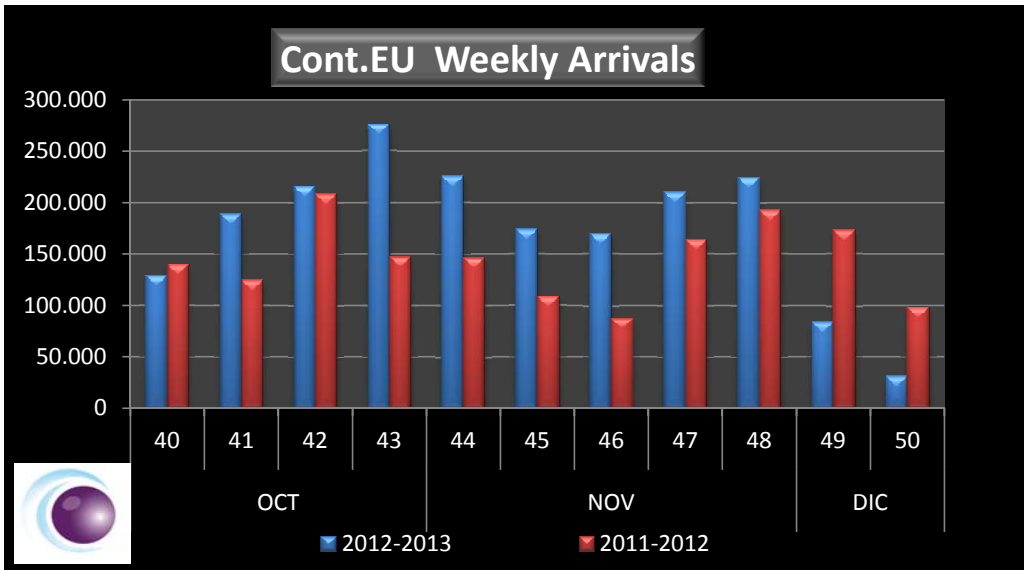

WEEKLY ARGENTINEAN BLUEBERRY ARRIVALS - ETA - 2012/2013

		SEASON 2012-2013			WEEKLY ARRIVALS- KG			
		USA	UK	CONT. EUROPE	ASIA	CANADA	OTHERS	TOTAL
AGO	35		7.776				8.640	16.416
SEPT	36		16.573	4.500		720	4.815	26.608
	37	14.787	32.793	18.029	720	18.666	3.150	88.145
	38	41.662	40.696	26.253	2.331	14.040	0	124.982
	39	119.523	56.037	74.628	9.653	22.293	360	282.494
OCT	40	415.841	105.713	127.907	19.080	28.800	360	697.701
	41	716.540	149.901	188.838	26.460	22.545	1.260	1.105.544
	42	1.010.926	192.658	214.835	49.206	53.840	1.440	1.522.905
	43	1.443.735	326.871	275.347	34.718	146.918	5.568	2.233.157
NOV	44	1.571.321	280.502	224.742	28.171	142.492	8.108	2.255.336
	45	1.355.563	251.773	173.649	45.602	126.043	7.023	1.959.653
	46	1.117.406	230.021	169.408	33.765	73.599	3.912	1.628.111
	47	757.872	289.921	209.819	23.880	66.884	0	1.348.376
	48	479.670	161.722	223.554	21.960	14.965	0	901.871
DIC	49	177.626	121.607	82.563	16.960	0	0	398.756
	50	115.809	93.072	30.420	720	315		240.336
	51							0
	52							0
ENE	1							0
	2							0
	3							0
	4							0
TOTAL DESTINATIONS	9.338.281	2.357.636	2.044.492	313.226	732.120	44.636		14.830.391

WEEKLY ARGENTINEAN BLUEBERRY ARRIVALS - ETA - 2012/2013 ALL DESTINATIONS

Total Weekly Arrivals

Total Accumulated Arrivals

WEEKLY ARGENTINEAN BLUEBERRY ARRIVALS - ETA - 2012/2013 U.S.A.

USA Weekly Arrivals

USA Accumulated Arrivals

WEEKLY ARGENTINEAN BLUEBERRY ARRIVALS - ETA - 2012/2013 **UK**

WEEKLY ARGENTINEAN BLUEBERRY ARRIVALS - ETA - 2012/2013 **CONTINENTAL EUROPE**

WEEKLY ARGENTINEAN BLUEBERRY ARRIVALS - ETA - 2012/2013 **ACCUMULATED VOLUMES**