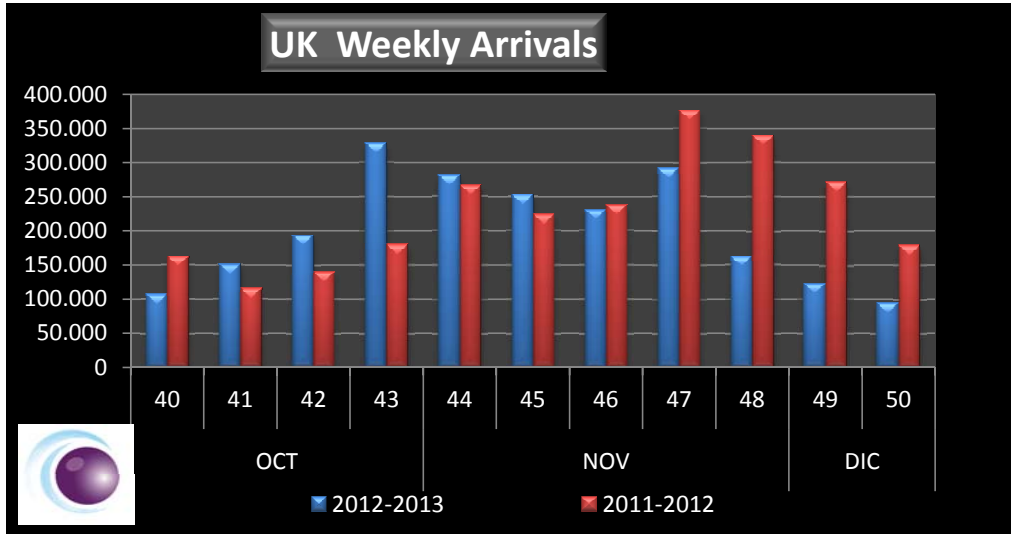

WEEKLY ARGENTINEAN BLUEBERRY ARRIVALS - ETA - 2012/2013

		SEASON 2012-2013			WEEKLY ARRIVALS- KG			
		USA	UK	CONT. EUROPE	ASIA	CANADA	OTHERS	TOTAL
AGO	35		7.776				8.640	16.416
SEPT	36		16.573	4.500		720	4.815	26.608
	37	14.787	32.793	18.029	720	18.666	3.150	88.145
	38	41.662	40.696	26.253	2.331	14.040	0	124.982
	39	119.523	56.037	74.628	9.653	22.293	360	282.494
OCT	40	415.841	105.713	127.907	19.080	28.800	360	697.701
	41	716.540	149.901	188.838	26.460	22.545	1.260	1.105.544
	42	1.010.926	192.658	214.835	49.206	53.840	1.440	1.522.905
	43	1.443.735	326.871	275.347	34.718	146.918	5.568	2.233.157
NOV	44	1.571.321	280.502	224.742	28.171	142.492	8.108	2.255.336
	45	1.355.563	251.773	173.649	45.602	126.043	7.023	1.959.653
	46	1.117.406	230.021	169.408	33.765	73.599	3.912	1.628.111
	47	757.872	289.921	209.819	23.880	66.884	0	1.348.376
	48	479.670	161.722	223.554	21.960	14.965	0	901.871
DIC	49	177.626	121.607	82.563	16.960	0	0	398.756
	50	115.809	93.072	30.420	720	315		240.336
	51							0
	52							0
ENE	1							0
	2							0
	3							0
	4							0
TOTAL DESTINATIONS	9.338.281	2.357.636	2.044.492	313.226	732.120	44.636		14.830.391

WEEKLY ARGENTINEAN BLUEBERRY ARRIVALS - ETA - 2012/2013 ALL DESTINATIONS

Total Weekly Arrivals

Total Accumulated Arrivals

WEEKLY ARGENTINEAN BLUEBERRY ARRIVALS - ETA - 2012/2013 U.S.A.

USA Weekly Arrivals

USA Accumulated Arrivals

WEEKLY ARGENTINEAN BLUEBERRY ARRIVALS - ETA - 2012/2013 **UK**

WEEKLY ARGENTINEAN BLUEBERRY ARRIVALS - ETA - 2012/2013 **CONTINENTAL EUROPE**

WEEKLY ARGENTINEAN BLUEBERRY ARRIVALS - ETA - 2012/2013 **ACCUMULATED VOLUMES**