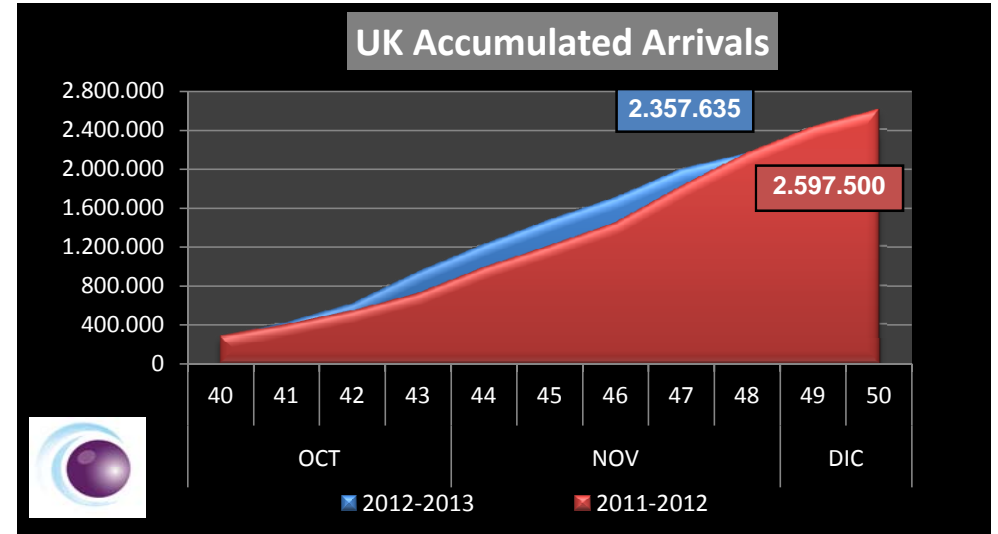

WEEKLY ARGENTINEAN BLUEBERRY ARRIVALS - ETA - 2012/2013

		SEASON 2012-2013			WEEKLY ARRIVALS- KG			
		USA	UK	CONT. EUROPE	ASIA	CANADA	OTHERS	TOTAL
AGO	35		7.776				8.640	16.416
SEPT	36		16.573	4.500		720	4.815	26.608
	37	14.787	32.793	18.029	720	18.666	3.150	88.145
	38	41.662	40.696	26.253	2.331	14.040	0	124.982
	39	119.523	56.037	74.628	9.653	22.293	360	282.494
OCT	40	415.841	105.713	127.907	19.080	28.800	360	697.701
	41	716.540	149.901	188.838	26.460	22.545	1.260	1.105.544
	42	1.010.926	192.658	214.835	49.206	53.840	1.440	1.522.905
	43	1.443.735	326.871	275.347	34.718	146.918	5.568	2.233.157
NOV	44	1.571.321	280.502	224.742	28.171	142.492	8.108	2.255.336
	45	1.355.563	251.773	173.649	45.602	126.043	7.023	1.959.653
	46	1.117.406	230.021	169.408	33.765	73.599	3.912	1.628.111
	47	757.872	289.921	209.819	23.880	66.884	0	1.348.376
	48	479.670	161.722	223.554	21.960	14.965	0	901.871
DIC	49	177.626	121.607	82.563	16.960	0	0	398.756
	50	115.809	93.072	30.420	720	315		240.336
	51							0
	52							0
ENE	1							0
	2							0
	3							0
	4							0
TOTAL DESTINATIONS	9.338.281	2.357.636	2.044.492	313.226	732.120	44.636		14.830.391

WEEKLY ARGENTINEAN BLUEBERRY ARRIVALS - ETA - 2012/2013 ALL DESTINATIONS

Total Weekly Arrivals

Total Accumulated Arrivals

WEEKLY ARGENTINEAN BLUEBERRY ARRIVALS - ETA - 2012/2013 U.S.A.

USA Weekly Arrivals

USA Accumulated Arrivals

WEEKLY ARGENTINEAN BLUEBERRY ARRIVALS - ETA - 2012/2013 **UK**

WEEKLY ARGENTINEAN BLUEBERRY ARRIVALS - ETA - 2012/2013 **CONTINENTAL EUROPE**

WEEKLY ARGENTINEAN BLUEBERRY ARRIVALS - ETA - 2012/2013 **ACCUMULATED VOLUMES**