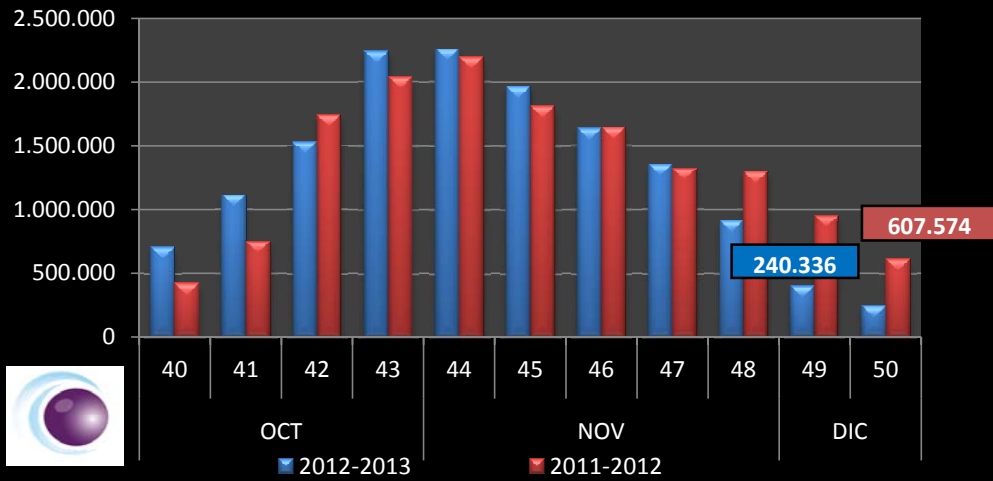

WEEKLY ARGENTINEAN BLUEBERRY ARRIVALS - ETA - 2012/2013 ALL DESTINATIONS

Total Weekly Arrivals