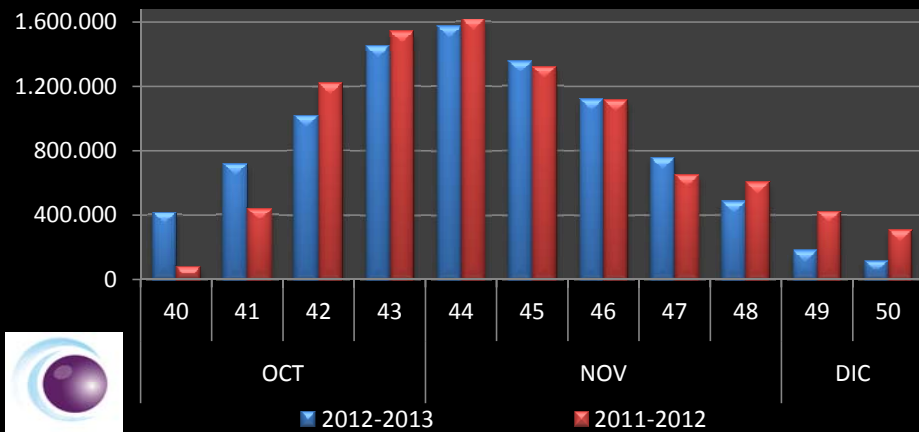

WEEKLY ARGENTINEAN BLUEBERRY ARRIVALS - ETA - 2012/2013

		SEASON 2012-2013			WEEKLY ARRIVALS- KG			
		USA	UK	CONT. EUROPE	ASIA	CANADA	OTHERS	TOTAL
AGO	35		7.776				8.640	16.416
SEPT	36		16.573	4.500		720	4.815	26.608
	37	14.787	32.793	18.029	720	18.666	3.150	88.145
	38	41.662	40.696	26.253	2.331	14.040	0	124.982
	39	119.523	56.037	74.628	9.653	22.293	360	282.494
OCT	40	415.841	105.713	127.907	19.080	28.800	360	697.701
	41	716.540	149.901	188.838	26.460	22.545	1.260	1.105.544
	42	1.010.926	192.658	214.835	49.206	53.840	1.440	1.522.905
	43	1.443.735	326.871	275.347	34.718	146.918	5.568	2.233.157
NOV	44	1.571.321	280.502	224.742	28.171	142.492	8.108	2.255.336
	45	1.355.563	251.773	173.649	45.602	126.043	7.023	1.959.653
	46	1.117.406	230.021	169.408	33.765	73.599	3.912	1.628.111
	47	757.872	289.921	209.819	23.880	66.884	0	1.348.376
	48	479.670	161.722	223.554	21.960	14.965	0	901.871
DIC	49	177.626	121.607	82.563	16.960	0	0	398.756
	50	115.809	93.072	30.420	720	315		240.336
	51							0
	52							0
ENE	1							0
	2							0
	3							0
	4							0
TOTAL DESTINATIONS	9.338.281	2.357.636	2.044.492	313.226	732.120	44.636		14.830.391

WEEKLY ARGENTINEAN BLUEBERRY ARRIVALS - ETA - 2012/2013 ALL DESTINATIONS

Total Weekly Arrivals

Total Accumulated Arrivals

WEEKLY ARGENTINEAN BLUEBERRY ARRIVALS - ETA - 2012/2013 U.S.A.

USA Weekly Arrivals

USA Accumulated Arrivals

WEEKLY ARGENTINEAN BLUEBERRY ARRIVALS - ETA - 2012/2013 **UK**

WEEKLY ARGENTINEAN BLUEBERRY ARRIVALS - ETA - 2012/2013 **CONTINENTAL EUROPE**

WEEKLY ARGENTINEAN BLUEBERRY ARRIVALS - ETA - 2012/2013 **ACCUMULATED VOLUMES**