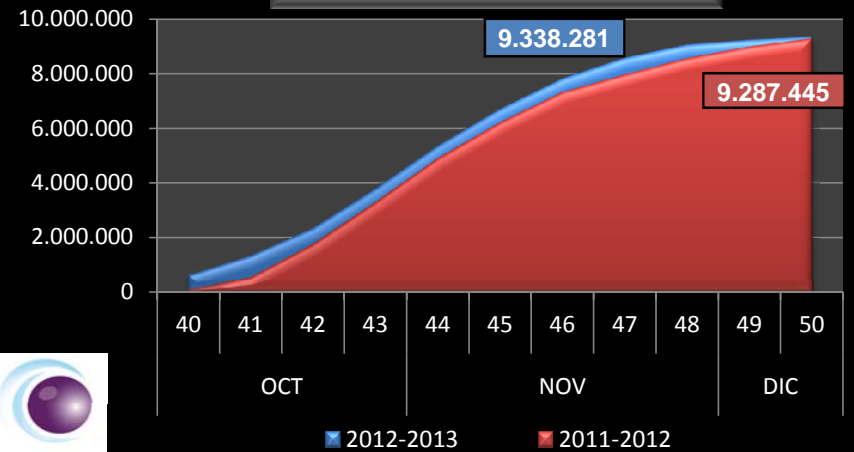

WEEKLY ARGENTINEAN BLUEBERRY ARRIVALS - ETA - 2012/2013

		SEASON 2012-2013			WEEKLY ARRIVALS- KG			
		USA	UK	CONT. EUROPE	ASIA	CANADA	OTHERS	TOTAL
AGO	35		7.776				8.640	16.416
SEPT	36		16.573	4.500		720	4.815	26.608
	37	14.787	32.793	18.029	720	18.666	3.150	88.145
	38	41.662	40.696	26.253	2.331	14.040	0	124.982
	39	119.523	56.037	74.628	9.653	22.293	360	282.494
OCT	40	415.841	105.713	127.907	19.080	28.800	360	697.701
	41	716.540	149.901	188.838	26.460	22.545	1.260	1.105.544
	42	1.010.926	192.658	214.835	49.206	53.840	1.440	1.522.905
	43	1.443.735	326.871	275.347	34.718	146.918	5.568	2.233.157
NOV	44	1.571.321	280.502	224.742	28.171	142.492	8.108	2.255.336
	45	1.355.563	251.773	173.649	45.602	126.043	7.023	1.959.653
	46	1.117.406	230.021	169.408	33.765	73.599	3.912	1.628.111
	47	757.872	289.921	209.819	23.880	66.884	0	1.348.376
	48	479.670	161.722	223.554	21.960	14.965	0	901.871
DIC	49	177.626	121.607	82.563	16.960	0	0	398.756
	50	115.809	93.072	30.420	720	315		240.336
	51							0
	52							0
ENE	1							0
	2							0
	3							0
	4							0
TOTAL DESTINATIONS	9.338.281	2.357.636	2.044.492	313.226	732.120	44.636		14.830.391

WEEKLY ARGENTINEAN BLUEBERRY ARRIVALS - ETA - 2012/2013 ALL DESTINATIONS

Total Weekly Arrivals

Total Accumulated Arrivals

WEEKLY ARGENTINEAN BLUEBERRY ARRIVALS - ETA - 2012/2013 U.S.A.

USA Weekly Arrivals

USA Accumulated Arrivals

WEEKLY ARGENTINEAN BLUEBERRY ARRIVALS - ETA - 2012/2013 **UK**

WEEKLY ARGENTINEAN BLUEBERRY ARRIVALS - ETA - 2012/2013 **CONTINENTAL EUROPE**

WEEKLY ARGENTINEAN BLUEBERRY ARRIVALS - ETA - 2012/2013 **ACCUMULATED VOLUMES**