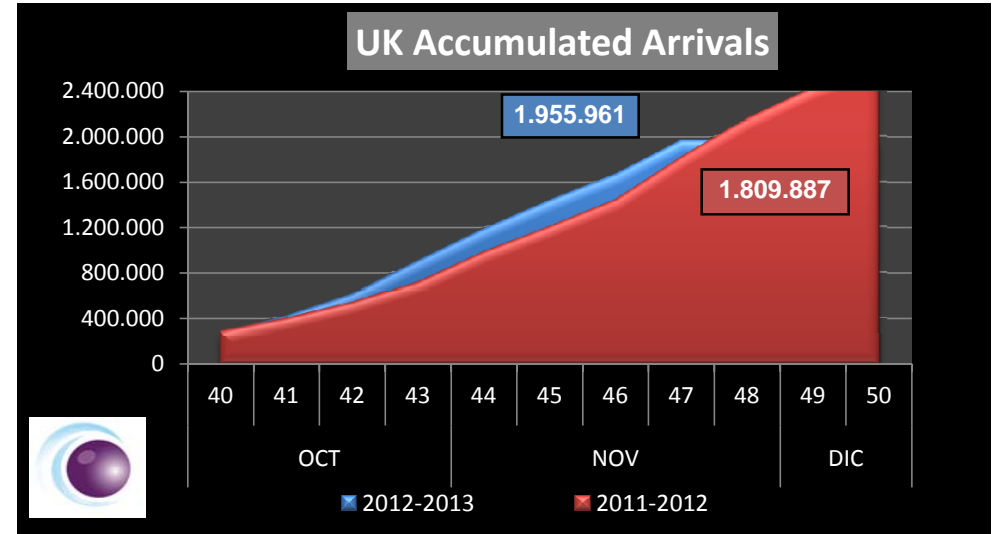

**WEEKLY ARGENTINEAN BLUEBERRY ARRIVALS - ETA - 2012/2013**

		SEASON 2012-2013			WEEKLY ARRIVALS- KG			
		USA	UK	CONT. EUROPE	ASIA	CANADA	OTHERS	TOTAL
AGO	35		7.776				8.640	16.416
SEPT	36		16.573	4.500		720	4.815	26.608
	37	14.787	32.793	18.029	720	18.666	3.150	88.145
	38	41.662	40.696	26.253	2.331	14.040	0	124.982
	39	119.523	56.037	74.628	9.653	22.293	360	282.494
OCT	40	415.841	105.713	127.907	19.080	28.800	360	697.701
	41	713.995	149.901	188.838	26.460	22.545	1.260	1.102.999
	42	923.066	192.658	214.835	49.206	53.840	1.440	1.435.045
	43	1.356.659	292.857	275.347	34.718	146.918	5.568	2.112.067
NOV	44	1.477.385	280.502	224.742	28.171	142.492	8.108	2.161.400
	45	1.355.563	251.773	173.649	45.602	126.043	7.023	1.959.653
	46	1.117.406	230.021	169.408	33.765	73.599	3.912	1.628.111
	47	859.169	298.662	217.019	26.760	70.484	0	1.472.094
	48							0
DIC	49							0
	50							0
	51							0
	52							0
ENE	1							0
	2							0
	3							0
	4							0
<b>TOTAL DESTINATIONS</b>		<b>8.395.056</b>	<b>1.955.962</b>	<b>1.715.155</b>	<b>276.466</b>	<b>720.440</b>	<b>44.636</b>	<b>13.107.715</b>

WEEKLY ARGENTINEAN BLUEBERRY ARRIVALS - ETA - 2012/2013 ALL DESTINATIONS

Total Weekly Arrivals

Total Accumulated Arrivals

WEEKLY ARGENTINEAN BLUEBERRY ARRIVALS - ETA - 2012/2013 U.S.A.

USA Weekly Arrivals

USA Accumulated Arrivals

WEEKLY ARGENTINEAN BLUEBERRY ARRIVALS - ETA - 2012/2013 **UK**

WEEKLY ARGENTINEAN BLUEBERRY ARRIVALS - ETA - 2012/2013 **CONTINENTAL EUROPE**

WEEKLY ARGENTINEAN BLUEBERRY ARRIVALS - ETA - 2012/2013 ACCUMULATED VOLUMES