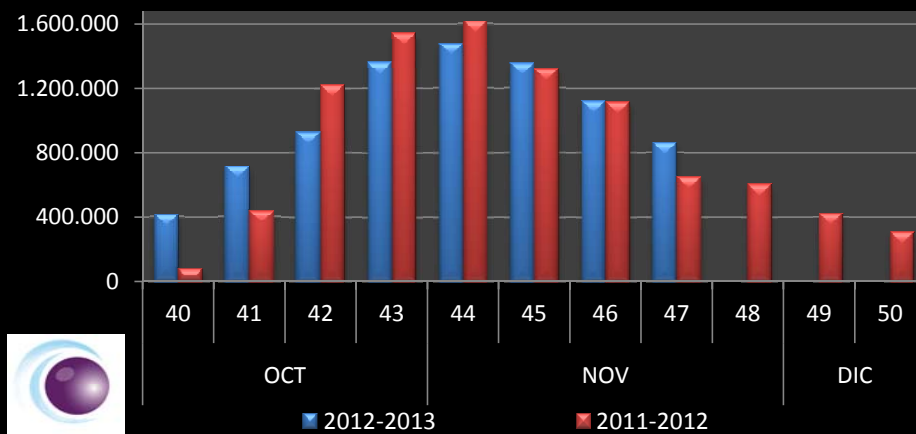

**WEEKLY ARGENTINEAN BLUEBERRY ARRIVALS - ETA - 2012/2013**

		SEASON 2012-2013			WEEKLY ARRIVALS- KG			
		USA	UK	CONT. EUROPE	ASIA	CANADA	OTHERS	TOTAL
AGO	35		7.776				8.640	16.416
SEPT	36		16.573	4.500		720	4.815	26.608
	37	14.787	32.793	18.029	720	18.666	3.150	88.145
	38	41.662	40.696	26.253	2.331	14.040	0	124.982
	39	119.523	56.037	74.628	9.653	22.293	360	282.494
OCT	40	415.841	105.713	127.907	19.080	28.800	360	697.701
	41	713.995	149.901	188.838	26.460	22.545	1.260	1.102.999
	42	923.066	192.658	214.835	49.206	53.840	1.440	1.435.045
	43	1.356.659	292.857	275.347	34.718	146.918	5.568	2.112.067
NOV	44	1.477.385	280.502	224.742	28.171	142.492	8.108	2.161.400
	45	1.355.563	251.773	173.649	45.602	126.043	7.023	1.959.653
	46	1.117.406	230.021	169.408	33.765	73.599	3.912	1.628.111
	47	859.169	298.662	217.019	26.760	70.484	0	1.472.094
	48							0
DIC	49							0
	50							0
	51							0
	52							0
ENE	1							0
	2							0
	3							0
	4							0
<b>TOTAL DESTINATIONS</b>		<b>8.395.056</b>	<b>1.955.962</b>	<b>1.715.155</b>	<b>276.466</b>	<b>720.440</b>	<b>44.636</b>	<b>13.107.715</b>

WEEKLY ARGENTINEAN BLUEBERRY ARRIVALS - ETA - 2012/2013 ALL DESTINATIONS

Total Weekly Arrivals

Total Accumulated Arrivals

WEEKLY ARGENTINEAN BLUEBERRY ARRIVALS - ETA - 2012/2013 U.S.A.

USA Weekly Arrivals

USA Accumulated Arrivals

WEEKLY ARGENTINEAN BLUEBERRY ARRIVALS - ETA - 2012/2013 **UK**

WEEKLY ARGENTINEAN BLUEBERRY ARRIVALS - ETA - 2012/2013 **CONTINENTAL EUROPE**

WEEKLY ARGENTINEAN BLUEBERRY ARRIVALS - ETA - 2012/2013 ACCUMULATED VOLUMES