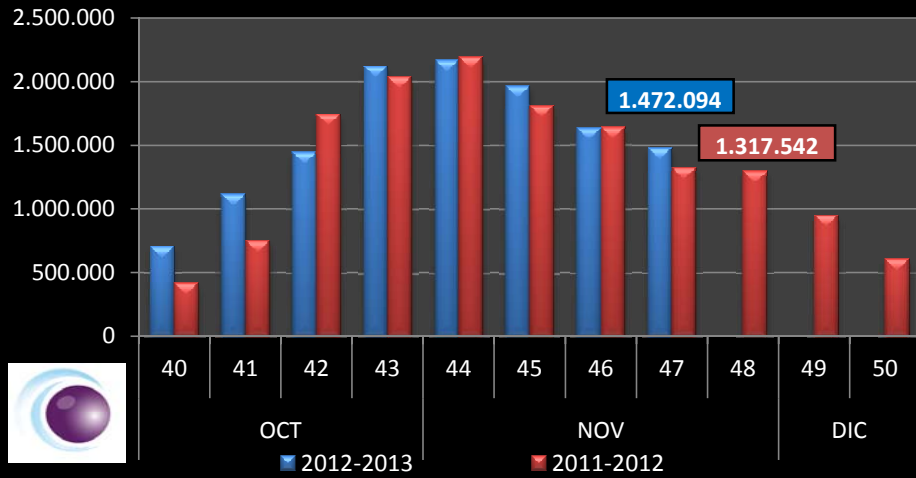

WEEKLY ARGENTINEAN BLUEBERRY ARRIVALS - ETA - 2012/2013 ALL DESTINATIONS

Total Weekly Arrivals