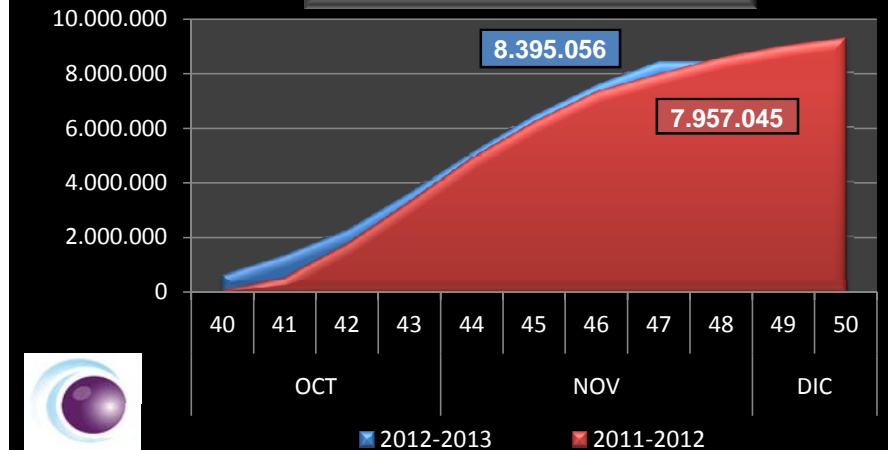

**WEEKLY ARGENTINEAN BLUEBERRY ARRIVALS - ETA - 2012/2013**

		SEASON 2012-2013			WEEKLY ARRIVALS- KG			
		USA	UK	CONT. EUROPE	ASIA	CANADA	OTHERS	TOTAL
AGO	35		7.776				8.640	16.416
SEPT	36		16.573	4.500		720	4.815	26.608
	37	14.787	32.793	18.029	720	18.666	3.150	88.145
	38	41.662	40.696	26.253	2.331	14.040	0	124.982
	39	119.523	56.037	74.628	9.653	22.293	360	282.494
OCT	40	415.841	105.713	127.907	19.080	28.800	360	697.701
	41	713.995	149.901	188.838	26.460	22.545	1.260	1.102.999
	42	923.066	192.658	214.835	49.206	53.840	1.440	1.435.045
	43	1.356.659	292.857	275.347	34.718	146.918	5.568	2.112.067
NOV	44	1.477.385	280.502	224.742	28.171	142.492	8.108	2.161.400
	45	1.355.563	251.773	173.649	45.602	126.043	7.023	1.959.653
	46	1.117.406	230.021	169.408	33.765	73.599	3.912	1.628.111
	47	859.169	298.662	217.019	26.760	70.484	0	1.472.094
	48							0
DIC	49							0
	50							0
	51							0
	52							0
ENE	1							0
	2							0
	3							0
	4							0
<b>TOTAL DESTINATIONS</b>		<b>8.395.056</b>	<b>1.955.962</b>	<b>1.715.155</b>	<b>276.466</b>	<b>720.440</b>	<b>44.636</b>	<b>13.107.715</b>

WEEKLY ARGENTINEAN BLUEBERRY ARRIVALS - ETA - 2012/2013 ALL DESTINATIONS

Total Weekly Arrivals

Total Accumulated Arrivals

WEEKLY ARGENTINEAN BLUEBERRY ARRIVALS - ETA - 2012/2013 U.S.A.

USA Weekly Arrivals

USA Accumulated Arrivals

WEEKLY ARGENTINEAN BLUEBERRY ARRIVALS - ETA - 2012/2013 **UK**

WEEKLY ARGENTINEAN BLUEBERRY ARRIVALS - ETA - 2012/2013 **CONTINENTAL EUROPE**

WEEKLY ARGENTINEAN BLUEBERRY ARRIVALS - ETA - 2012/2013 ACCUMULATED VOLUMES