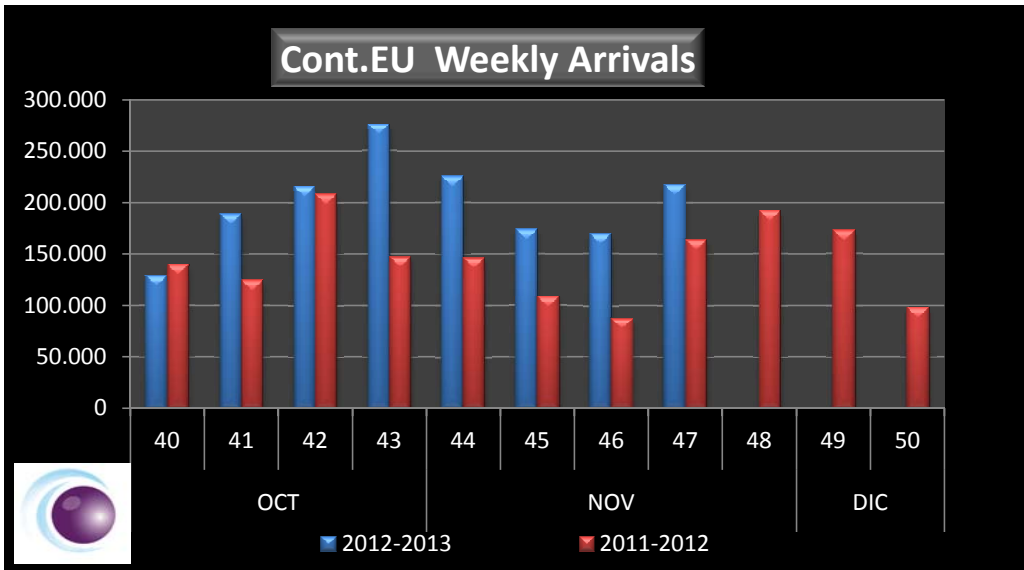

**WEEKLY ARGENTINEAN BLUEBERRY ARRIVALS - ETA - 2012/2013**

		SEASON 2012-2013			WEEKLY ARRIVALS- KG			
		USA	UK	CONT. EUROPE	ASIA	CANADA	OTHERS	TOTAL
AGO	35		7.776				8.640	16.416
SEPT	36		16.573	4.500		720	4.815	26.608
	37	14.787	32.793	18.029	720	18.666	3.150	88.145
	38	41.662	40.696	26.253	2.331	14.040	0	124.982
	39	119.523	56.037	74.628	9.653	22.293	360	282.494
OCT	40	415.841	105.713	127.907	19.080	28.800	360	697.701
	41	713.995	149.901	188.838	26.460	22.545	1.260	1.102.999
	42	923.066	192.658	214.835	49.206	53.840	1.440	1.435.045
	43	1.356.659	292.857	275.347	34.718	146.918	5.568	2.112.067
NOV	44	1.477.385	280.502	224.742	28.171	142.492	8.108	2.161.400
	45	1.355.563	251.773	173.649	45.602	126.043	7.023	1.959.653
	46	1.117.406	230.021	169.408	33.765	73.599	3.912	1.628.111
	47	859.169	298.662	217.019	26.760	70.484	0	1.472.094
	48							0
DIC	49							0
	50							0
	51							0
	52							0
ENE	1							0
	2							0
	3							0
	4							0
<b>TOTAL DESTINATIONS</b>		<b>8.395.056</b>	<b>1.955.962</b>	<b>1.715.155</b>	<b>276.466</b>	<b>720.440</b>	<b>44.636</b>	<b>13.107.715</b>

WEEKLY ARGENTINEAN BLUEBERRY ARRIVALS - ETA - 2012/2013 ALL DESTINATIONS

Total Weekly Arrivals

Total Accumulated Arrivals

WEEKLY ARGENTINEAN BLUEBERRY ARRIVALS - ETA - 2012/2013 U.S.A.

USA Weekly Arrivals

USA Accumulated Arrivals

WEEKLY ARGENTINEAN BLUEBERRY ARRIVALS - ETA - 2012/2013 **UK**

WEEKLY ARGENTINEAN BLUEBERRY ARRIVALS - ETA - 2012/2013 **CONTINENTAL EUROPE**

WEEKLY ARGENTINEAN BLUEBERRY ARRIVALS - ETA - 2012/2013 ACCUMULATED VOLUMES