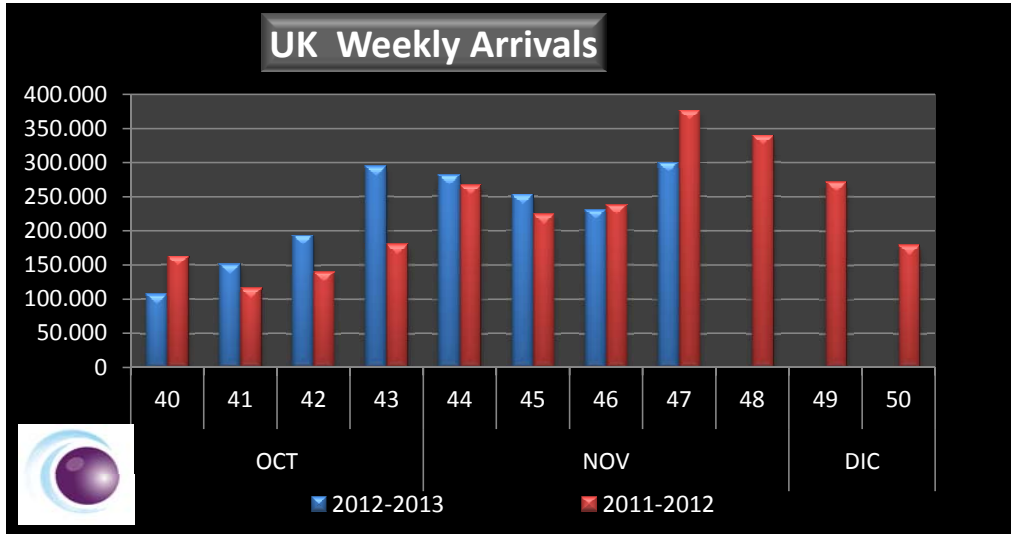

**WEEKLY ARGENTINEAN BLUEBERRY ARRIVALS - ETA - 2012/2013**

		SEASON 2012-2013			WEEKLY ARRIVALS- KG			
		USA	UK	CONT. EUROPE	ASIA	CANADA	OTHERS	TOTAL
AGO	35		7.776				8.640	16.416
SEPT	36		16.573	4.500		720	4.815	26.608
	37	14.787	32.793	18.029	720	18.666	3.150	88.145
	38	41.662	40.696	26.253	2.331	14.040	0	124.982
	39	119.523	56.037	74.628	9.653	22.293	360	282.494
OCT	40	415.841	105.713	127.907	19.080	28.800	360	697.701
	41	713.995	149.901	188.838	26.460	22.545	1.260	1.102.999
	42	923.066	192.658	214.835	49.206	53.840	1.440	1.435.045
	43	1.356.659	292.857	275.347	34.718	146.918	5.568	2.112.067
NOV	44	1.477.385	280.502	224.742	28.171	142.492	8.108	2.161.400
	45	1.355.563	251.773	173.649	45.602	126.043	7.023	1.959.653
	46	1.117.406	230.021	169.408	33.765	73.599	3.912	1.628.111
	47	859.169	298.662	217.019	26.760	70.484	0	1.472.094
	48							0
DIC	49							0
	50							0
	51							0
	52							0
ENE	1							0
	2							0
	3							0
	4							0
<b>TOTAL DESTINATIONS</b>		<b>8.395.056</b>	<b>1.955.962</b>	<b>1.715.155</b>	<b>276.466</b>	<b>720.440</b>	<b>44.636</b>	<b>13.107.715</b>

WEEKLY ARGENTINEAN BLUEBERRY ARRIVALS - ETA - 2012/2013 ALL DESTINATIONS

Total Weekly Arrivals

Total Accumulated Arrivals

WEEKLY ARGENTINEAN BLUEBERRY ARRIVALS - ETA - 2012/2013 U.S.A.

USA Weekly Arrivals

USA Accumulated Arrivals

WEEKLY ARGENTINEAN BLUEBERRY ARRIVALS - ETA - 2012/2013 **UK**

WEEKLY ARGENTINEAN BLUEBERRY ARRIVALS - ETA - 2012/2013 **CONTINENTAL EUROPE**

WEEKLY ARGENTINEAN BLUEBERRY ARRIVALS - ETA - 2012/2013 ACCUMULATED VOLUMES