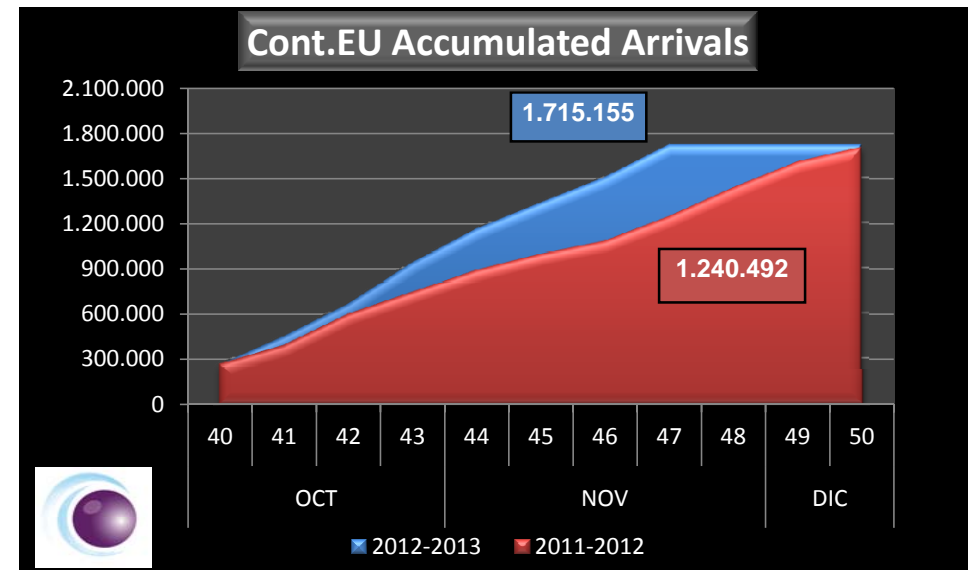

**WEEKLY ARGENTINEAN BLUEBERRY ARRIVALS - ETA - 2012/2013**

		SEASON 2012-2013			WEEKLY ARRIVALS- KG			
		USA	UK	CONT. EUROPE	ASIA	CANADA	OTHERS	TOTAL
AGO	35		7.776				8.640	16.416
SEPT	36		16.573	4.500		720	4.815	26.608
	37	14.787	32.793	18.029	720	18.666	3.150	88.145
	38	41.662	40.696	26.253	2.331	14.040	0	124.982
	39	119.523	56.037	74.628	9.653	22.293	360	282.494
OCT	40	415.841	105.713	127.907	19.080	28.800	360	697.701
	41	713.995	149.901	188.838	26.460	22.545	1.260	1.102.999
	42	923.066	192.658	214.835	49.206	53.840	1.440	1.435.045
	43	1.356.659	292.857	275.347	34.718	146.918	5.568	2.112.067
NOV	44	1.477.385	280.502	224.742	28.171	142.492	8.108	2.161.400
	45	1.355.563	251.773	173.649	45.602	126.043	7.023	1.959.653
	46	1.117.406	230.021	169.408	33.765	73.599	3.912	1.628.111
	47	859.169	298.662	217.019	26.760	70.484	0	1.472.094
	48							0
DIC	49							0
	50							0
	51							0
	52							0
ENE	1							0
	2							0
	3							0
	4							0
<b>TOTAL DESTINATIONS</b>		<b>8.395.056</b>	<b>1.955.962</b>	<b>1.715.155</b>	<b>276.466</b>	<b>720.440</b>	<b>44.636</b>	<b>13.107.715</b>

WEEKLY ARGENTINEAN BLUEBERRY ARRIVALS - ETA - 2012/2013 ALL DESTINATIONS

Total Weekly Arrivals

Total Accumulated Arrivals

WEEKLY ARGENTINEAN BLUEBERRY ARRIVALS - ETA - 2012/2013 U.S.A.

USA Weekly Arrivals

USA Accumulated Arrivals

WEEKLY ARGENTINEAN BLUEBERRY ARRIVALS - ETA - 2012/2013 **UK**

WEEKLY ARGENTINEAN BLUEBERRY ARRIVALS - ETA - 2012/2013 **CONTINENTAL EUROPE**

WEEKLY ARGENTINEAN BLUEBERRY ARRIVALS - ETA - 2012/2013 ACCUMULATED VOLUMES