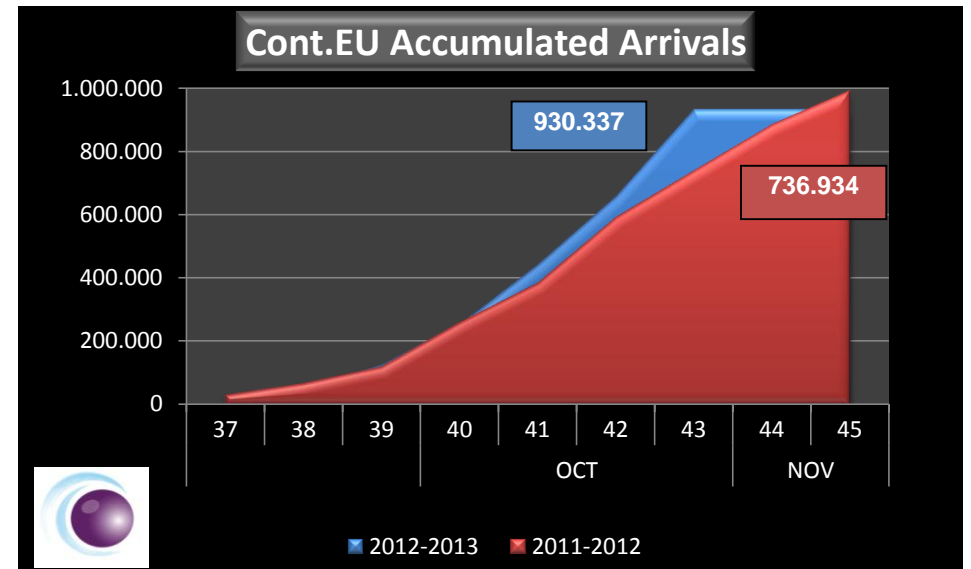

WEEKLY ARGENTINEAN BLUEBERRY ARRIVALS - ETA - 2012/2013 ALL DESTINATIONS

WEEKLY ARGENTINEAN BLUEBERRY ARRIVALS - ETA - 2012/2013 U.S.A.

WEEKLY ARGENTINEAN BLUEBERRY ARRIVALS - ETA - 2012/2013 **UK**

WEEKLY ARGENTINEAN BLUEBERRY ARRIVALS - ETA - 2012/2013 **CONTINENTAL EUROPE**