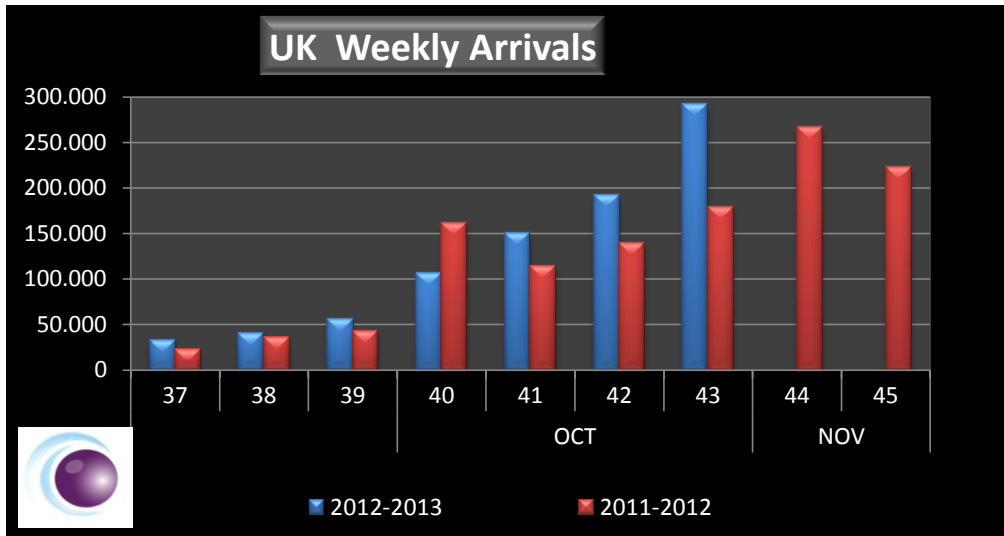

WEEKLY ARGENTINEAN BLUEBERRY ARRIVALS - ETA - 2012/2013 ALL DESTINATIONS

WEEKLY ARGENTINEAN BLUEBERRY ARRIVALS - ETA - 2012/2013 U.S.A.

WEEKLY ARGENTINEAN BLUEBERRY ARRIVALS - ETA - 2012/2013 **UK**

WEEKLY ARGENTINEAN BLUEBERRY ARRIVALS - ETA - 2012/2013 **CONTINENTAL EUROPE**