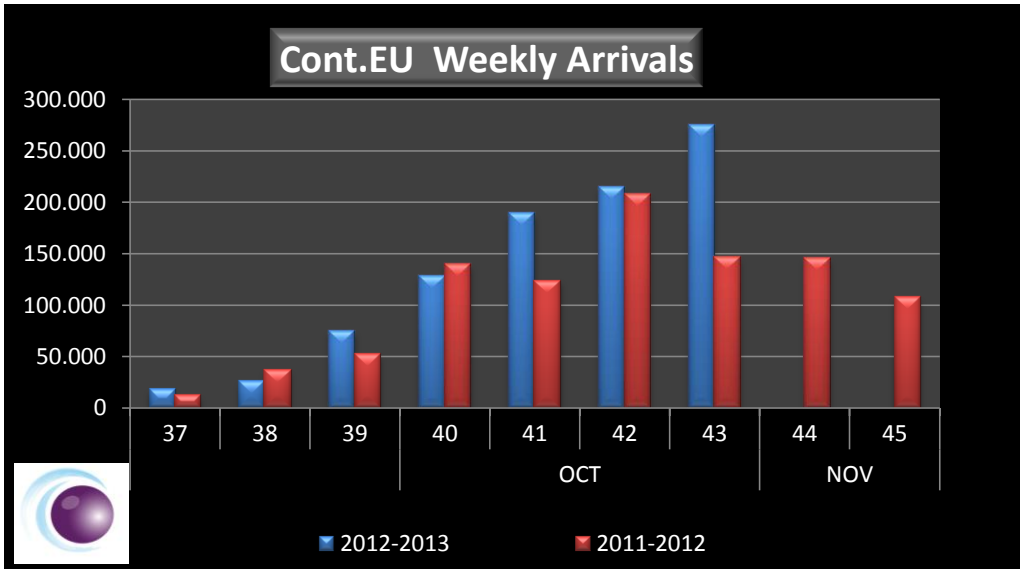

WEEKLY ARGENTINEAN BLUEBERRY ARRIVALS - ETA - 2012/2013 ALL DESTINATIONS

WEEKLY ARGENTINEAN BLUEBERRY ARRIVALS - ETA - 2012/2013 U.S.A.

WEEKLY ARGENTINEAN BLUEBERRY ARRIVALS - ETA - 2012/2013 **UK**

WEEKLY ARGENTINEAN BLUEBERRY ARRIVALS - ETA - 2012/2013 **CONTINENTAL EUROPE**