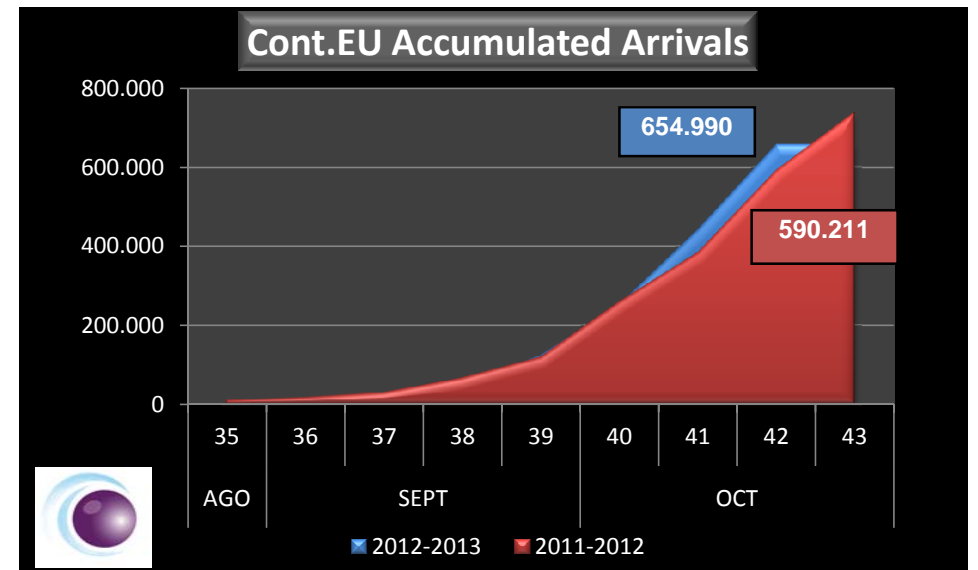

**WEEKLY ARGENTINEAN BLUEBERRY ARRIVALS - ETA - 2012/2013**

SEASON		2012-2013						
		WEEKLY ARRIVALS- KG						
		USA	UK	CONT. EUROPE	ASIA	CANADA	OTHERS	TOTAL
AGO	35		7.776				8.640	16.416
SEPT	36		16.573	4.500		720	4.815	26.608
	37	14.787	32.793	18.029	720	18.666	3.150	88.145
	38	41.662	40.696	26.253	2.331	14.040	0	124.982
	39	119.523	56.037	74.628	9.653	22.293	360	282.494
OCT	40	415.841	105.713	127.907	19.080	28.800	360	697.701
	41	713.995	149.901	188.838	26.460	22.545	1.260	1.102.999
	42	923.066	192.658	214.835	49.206	53.840	1.440	1.435.045
	43							0
NOV	44							0
	45							0
	46							0
	47							0
	48							0
DIC	49							0
	50							0
	51							0
	52							0
ENE	1							0
	2							0
	3							0
	4							0
<b>TOTAL DESTINATIONS</b>		<b>2.228.874</b>	<b>602.147</b>	<b>654.990</b>	<b>107.450</b>	<b>160.904</b>	<b>20.025</b>	<b>3.774.390</b>

WEEKLY ARGENTINEAN BLUEBERRY ARRIVALS - ETA - 2012/2013 ALL DESTINATIONS

Total Weekly Arrivals

Total Accumulated Arrivals

WEEKLY ARGENTINEAN BLUEBERRY ARRIVALS - ETA - 2012/2013 U.S.A.

USA Weekly Arrivals

USA Accumulated Arrivals

WEEKLY ARGENTINEAN BLUEBERRY ARRIVALS - ETA - 2012/2013 **UK**

WEEKLY ARGENTINEAN BLUEBERRY ARRIVALS - ETA - 2012/2013 **CONTINENTAL EUROPE**

WEEKLY ARGENTINEAN BLUEBERRY ARRIVALS - ETA - 2012/2013 **ACCUMULATED VOLUMES**