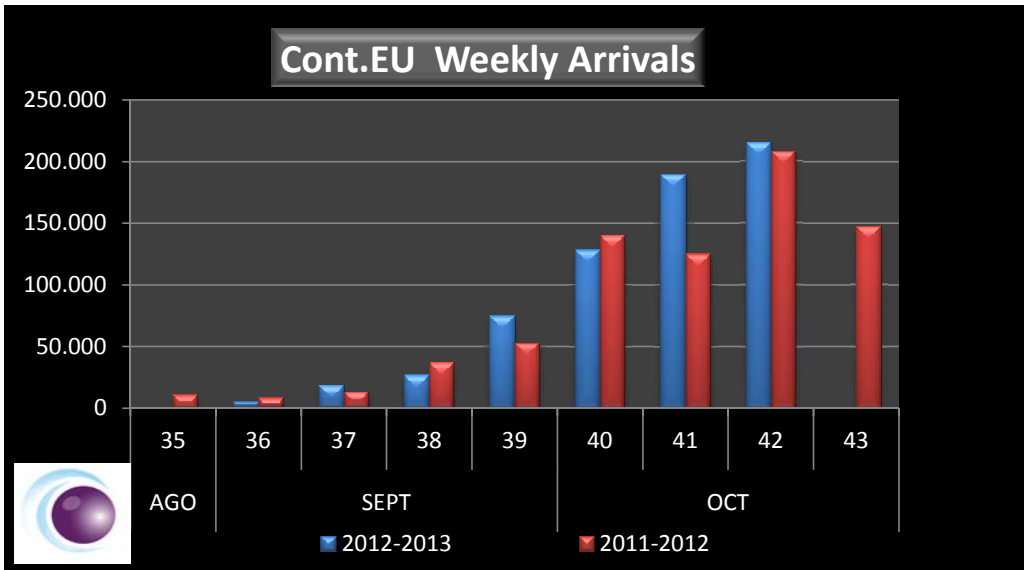

**WEEKLY ARGENTINEAN BLUEBERRY ARRIVALS - ETA - 2012/2013**

SEASON		2012-2013						
		WEEKLY ARRIVALS- KG						
		USA	UK	CONT. EUROPE	ASIA	CANADA	OTHERS	TOTAL
AGO	35		7.776				8.640	16.416
SEPT	36		16.573	4.500		720	4.815	26.608
	37	14.787	32.793	18.029	720	18.666	3.150	88.145
	38	41.662	40.696	26.253	2.331	14.040	0	124.982
	39	119.523	56.037	74.628	9.653	22.293	360	282.494
OCT	40	415.841	105.713	127.907	19.080	28.800	360	697.701
	41	713.995	149.901	188.838	26.460	22.545	1.260	1.102.999
	42	923.066	192.658	214.835	49.206	53.840	1.440	1.435.045
	43							0
NOV	44							0
	45							0
	46							0
	47							0
	48							0
DIC	49							0
	50							0
	51							0
	52							0
ENE	1							0
	2							0
	3							0
	4							0
<b>TOTAL DESTINATIONS</b>		<b>2.228.874</b>	<b>602.147</b>	<b>654.990</b>	<b>107.450</b>	<b>160.904</b>	<b>20.025</b>	<b>3.774.390</b>

WEEKLY ARGENTINEAN BLUEBERRY ARRIVALS - ETA - 2012/2013 ALL DESTINATIONS

Total Weekly Arrivals

Total Accumulated Arrivals

WEEKLY ARGENTINEAN BLUEBERRY ARRIVALS - ETA - 2012/2013 U.S.A.

USA Weekly Arrivals

USA Accumulated Arrivals

WEEKLY ARGENTINEAN BLUEBERRY ARRIVALS - ETA - 2012/2013 **UK**

WEEKLY ARGENTINEAN BLUEBERRY ARRIVALS - ETA - 2012/2013 **CONTINENTAL EUROPE**

WEEKLY ARGENTINEAN BLUEBERRY ARRIVALS - ETA - 2012/2013 **ACCUMULATED VOLUMES**