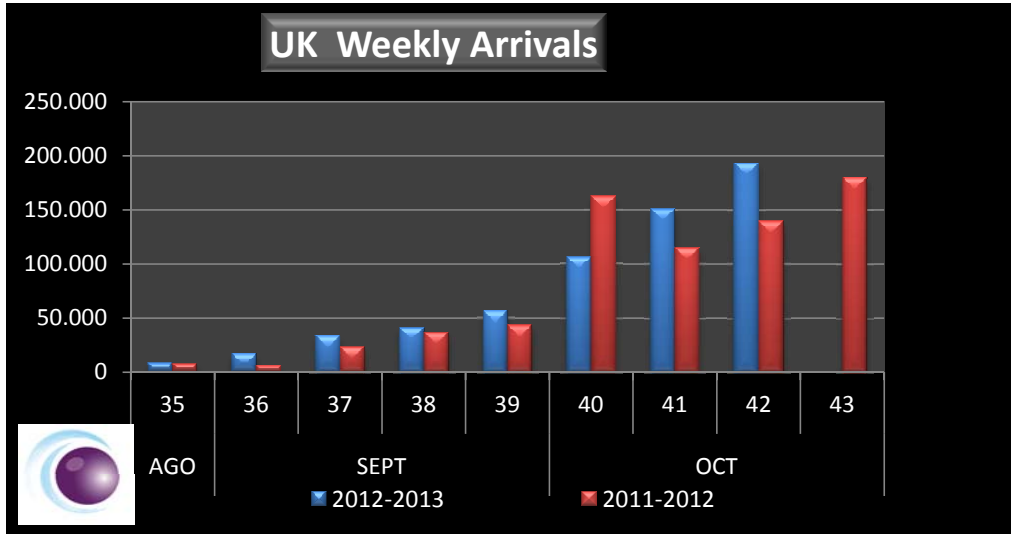

**WEEKLY ARGENTINEAN BLUEBERRY ARRIVALS - ETA - 2012/2013**

SEASON		2012-2013						
		WEEKLY ARRIVALS- KG						
		USA	UK	CONT. EUROPE	ASIA	CANADA	OTHERS	TOTAL
AGO	35		7.776				8.640	16.416
SEPT	36		16.573	4.500		720	4.815	26.608
	37	14.787	32.793	18.029	720	18.666	3.150	88.145
	38	41.662	40.696	26.253	2.331	14.040	0	124.982
	39	119.523	56.037	74.628	9.653	22.293	360	282.494
OCT	40	415.841	105.713	127.907	19.080	28.800	360	697.701
	41	713.995	149.901	188.838	26.460	22.545	1.260	1.102.999
	42	923.066	192.658	214.835	49.206	53.840	1.440	1.435.045
	43							0
NOV	44							0
	45							0
	46							0
	47							0
	48							0
DIC	49							0
	50							0
	51							0
	52							0
ENE	1							0
	2							0
	3							0
	4							0
<b>TOTAL DESTINATIONS</b>		<b>2.228.874</b>	<b>602.147</b>	<b>654.990</b>	<b>107.450</b>	<b>160.904</b>	<b>20.025</b>	<b>3.774.390</b>

WEEKLY ARGENTINEAN BLUEBERRY ARRIVALS - ETA - 2012/2013 ALL DESTINATIONS

Total Weekly Arrivals

Total Accumulated Arrivals

WEEKLY ARGENTINEAN BLUEBERRY ARRIVALS - ETA - 2012/2013 U.S.A.

USA Weekly Arrivals

USA Accumulated Arrivals

WEEKLY ARGENTINEAN BLUEBERRY ARRIVALS - ETA - 2012/2013 **UK**

WEEKLY ARGENTINEAN BLUEBERRY ARRIVALS - ETA - 2012/2013 **CONTINENTAL EUROPE**

WEEKLY ARGENTINEAN BLUEBERRY ARRIVALS - ETA - 2012/2013 **ACCUMULATED VOLUMES**