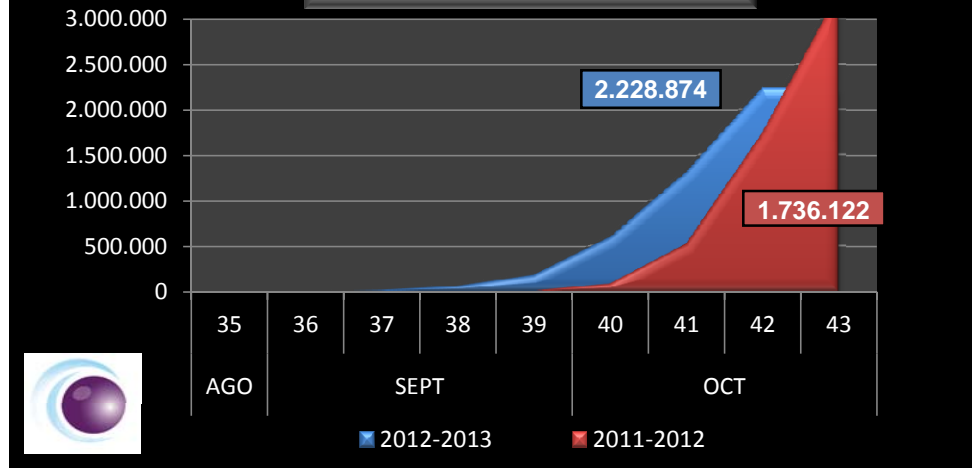

**WEEKLY ARGENTINEAN BLUEBERRY ARRIVALS - ETA - 2012/2013**

SEASON		2012-2013						
		WEEKLY ARRIVALS- KG						
		USA	UK	CONT. EUROPE	ASIA	CANADA	OTHERS	TOTAL
AGO	35		7.776				8.640	16.416
SEPT	36		16.573	4.500		720	4.815	26.608
	37	14.787	32.793	18.029	720	18.666	3.150	88.145
	38	41.662	40.696	26.253	2.331	14.040	0	124.982
	39	119.523	56.037	74.628	9.653	22.293	360	282.494
OCT	40	415.841	105.713	127.907	19.080	28.800	360	697.701
	41	713.995	149.901	188.838	26.460	22.545	1.260	1.102.999
	42	923.066	192.658	214.835	49.206	53.840	1.440	1.435.045
	43							0
NOV	44							0
	45							0
	46							0
	47							0
	48							0
DIC	49							0
	50							0
	51							0
	52							0
ENE	1							0
	2							0
	3							0
	4							0
<b>TOTAL DESTINATIONS</b>		<b>2.228.874</b>	<b>602.147</b>	<b>654.990</b>	<b>107.450</b>	<b>160.904</b>	<b>20.025</b>	<b>3.774.390</b>

WEEKLY ARGENTINEAN BLUEBERRY ARRIVALS - ETA - 2012/2013 ALL DESTINATIONS

Total Weekly Arrivals

Total Accumulated Arrivals

WEEKLY ARGENTINEAN BLUEBERRY ARRIVALS - ETA - 2012/2013 U.S.A.

USA Weekly Arrivals

USA Accumulated Arrivals

WEEKLY ARGENTINEAN BLUEBERRY ARRIVALS - ETA - 2012/2013 **UK**

WEEKLY ARGENTINEAN BLUEBERRY ARRIVALS - ETA - 2012/2013 **CONTINENTAL EUROPE**

WEEKLY ARGENTINEAN BLUEBERRY ARRIVALS - ETA - 2012/2013 **ACCUMULATED VOLUMES**