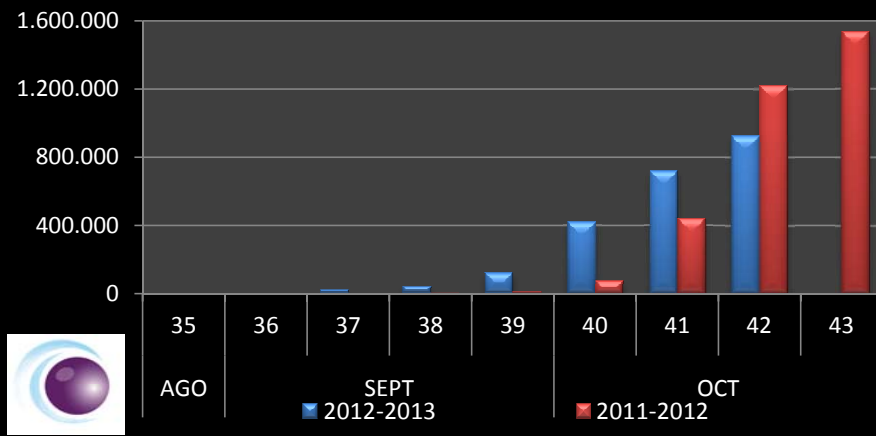

**WEEKLY ARGENTINEAN BLUEBERRY ARRIVALS - ETA - 2012/2013**

SEASON		2012-2013						
		WEEKLY ARRIVALS- KG						
		USA	UK	CONT. EUROPE	ASIA	CANADA	OTHERS	TOTAL
AGO	35		7.776				8.640	16.416
SEPT	36		16.573	4.500		720	4.815	26.608
	37	14.787	32.793	18.029	720	18.666	3.150	88.145
	38	41.662	40.696	26.253	2.331	14.040	0	124.982
	39	119.523	56.037	74.628	9.653	22.293	360	282.494
OCT	40	415.841	105.713	127.907	19.080	28.800	360	697.701
	41	713.995	149.901	188.838	26.460	22.545	1.260	1.102.999
	42	923.066	192.658	214.835	49.206	53.840	1.440	1.435.045
	43							0
NOV	44							0
	45							0
	46							0
	47							0
	48							0
DIC	49							0
	50							0
	51							0
	52							0
ENE	1							0
	2							0
	3							0
	4							0
<b>TOTAL DESTINATIONS</b>		<b>2.228.874</b>	<b>602.147</b>	<b>654.990</b>	<b>107.450</b>	<b>160.904</b>	<b>20.025</b>	<b>3.774.390</b>

WEEKLY ARGENTINEAN BLUEBERRY ARRIVALS - ETA - 2012/2013 ALL DESTINATIONS

Total Weekly Arrivals

Total Accumulated Arrivals

WEEKLY ARGENTINEAN BLUEBERRY ARRIVALS - ETA - 2012/2013 U.S.A.

USA Weekly Arrivals

USA Accumulated Arrivals

WEEKLY ARGENTINEAN BLUEBERRY ARRIVALS - ETA - 2012/2013 **UK**

WEEKLY ARGENTINEAN BLUEBERRY ARRIVALS - ETA - 2012/2013 **CONTINENTAL EUROPE**

WEEKLY ARGENTINEAN BLUEBERRY ARRIVALS - ETA - 2012/2013 **ACCUMULATED VOLUMES**