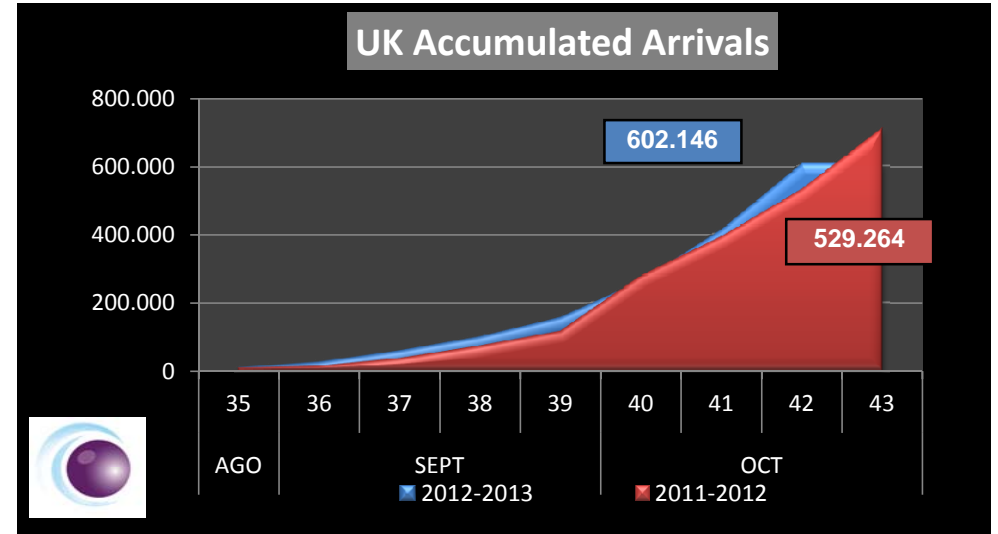

**WEEKLY ARGENTINEAN BLUEBERRY ARRIVALS - ETA - 2012/2013**

SEASON		2012-2013						
		WEEKLY ARRIVALS- KG						
		USA	UK	CONT. EUROPE	ASIA	CANADA	OTHERS	TOTAL
AGO	35		7.776				8.640	16.416
SEPT	36		16.573	4.500		720	4.815	26.608
	37	14.787	32.793	18.029	720	18.666	3.150	88.145
	38	41.662	40.696	26.253	2.331	14.040	0	124.982
	39	119.523	56.037	74.628	9.653	22.293	360	282.494
OCT	40	415.841	105.713	127.907	19.080	28.800	360	697.701
	41	713.995	149.901	188.838	26.460	22.545	1.260	1.102.999
	42	923.066	192.658	214.835	49.206	53.840	1.440	1.435.045
	43							0
NOV	44							0
	45							0
	46							0
	47							0
	48							0
DIC	49							0
	50							0
	51							0
	52							0
ENE	1							0
	2							0
	3							0
	4							0
<b>TOTAL DESTINATIONS</b>		<b>2.228.874</b>	<b>602.147</b>	<b>654.990</b>	<b>107.450</b>	<b>160.904</b>	<b>20.025</b>	<b>3.774.390</b>

WEEKLY ARGENTINEAN BLUEBERRY ARRIVALS - ETA - 2012/2013 ALL DESTINATIONS

Total Weekly Arrivals

Total Accumulated Arrivals

WEEKLY ARGENTINEAN BLUEBERRY ARRIVALS - ETA - 2012/2013 U.S.A.

USA Weekly Arrivals

USA Accumulated Arrivals

WEEKLY ARGENTINEAN BLUEBERRY ARRIVALS - ETA - 2012/2013 **UK**

WEEKLY ARGENTINEAN BLUEBERRY ARRIVALS - ETA - 2012/2013 **CONTINENTAL EUROPE**

WEEKLY ARGENTINEAN BLUEBERRY ARRIVALS - ETA - 2012/2013 **ACCUMULATED VOLUMES**