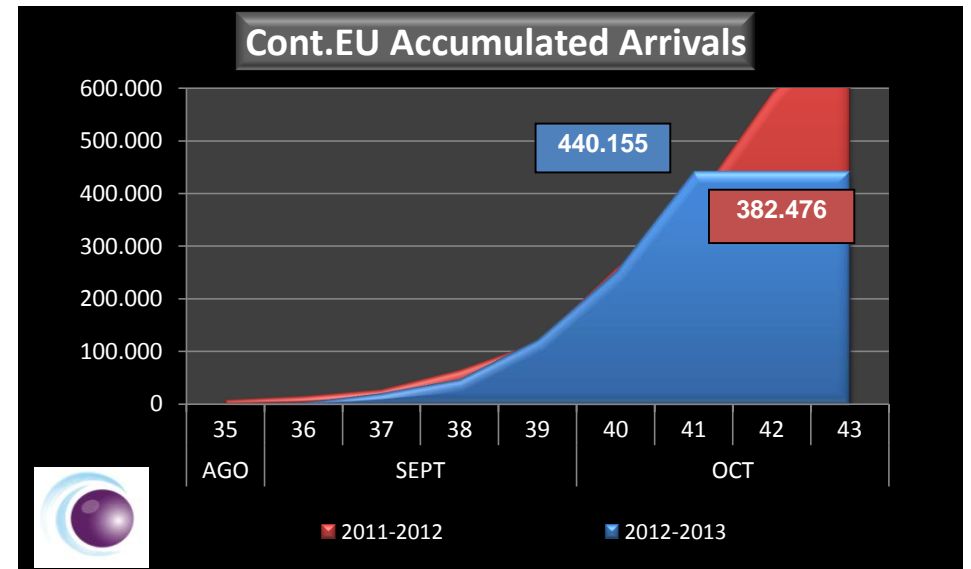

WEEKLY ARGENTINEAN BLUEBERRY ARRIVALS - ETA - 2012/2013

		SEASON 2012-2013			WEEKLY ARRIVALS- KG			
		USA	UK	CONT. EUROPE	ASIA	CANADA	OTHERS	TOTAL
AGO	35		7.776				8.640	16.416
SEPT	36		16.573	4.500		720	4.815	26.608
	37	14.787	32.793	18.029	720	18.666	3.150	88.145
	38	41.662	40.696	26.253	2.331	14.040	0	124.982
	39	119.523	56.037	74.628	9.653	22.293	360	282.494
OCT	40	415.841	105.713	127.907	19.080	28.800	360	697.701
	41	726.786	149.901	188.838	26.460	22.545	1.260	1.115.790
	42							0
	43							0
NOV	44							0
	45							0
	46							0
	47							0
	48							0
DIC	49							0
	50							0
	51							0
	52							0
ENE	1							0
	2							0
	3							0
	4							0
TOTAL DESTINAT	1.318.599	409.489	440.155	58.244	107.064	18.585	2.352.136	

WEEKLY ARGENTINEAN BLUEBERRY ARRIVALS - ETA - 2012/2013 ALL DESTINATIONS

WEEKLY ARGENTINEAN BLUEBERRY ARRIVALS - ETA - 2012/2013 U.S.A.

WEEKLY ARGENTINEAN BLUEBERRY ARRIVALS - ETA - 2012/2013 **UK**

WEEKLY ARGENTINEAN BLUEBERRY ARRIVALS - ETA - 2012/2013 **CONTINENTAL EUROPE**