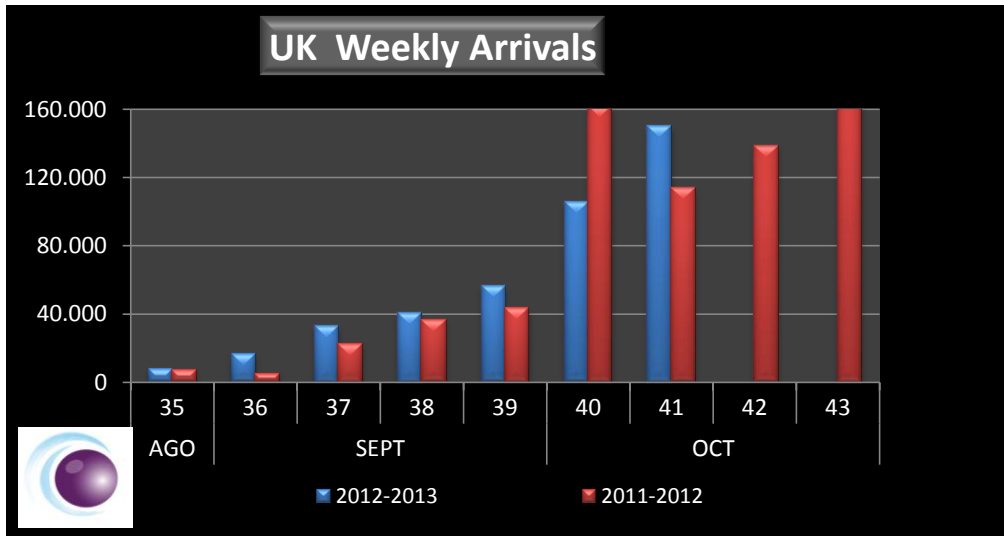

WEEKLY ARGENTINEAN BLUEBERRY ARRIVALS - ETA - 2012/2013

		SEASON 2012-2013			WEEKLY ARRIVALS- KG			
		USA	UK	CONT. EUROPE	ASIA	CANADA	OTHERS	TOTAL
AGO	35		7.776				8.640	16.416
SEPT	36		16.573	4.500		720	4.815	26.608
	37	14.787	32.793	18.029	720	18.666	3.150	88.145
	38	41.662	40.696	26.253	2.331	14.040	0	124.982
	39	119.523	56.037	74.628	9.653	22.293	360	282.494
OCT	40	415.841	105.713	127.907	19.080	28.800	360	697.701
	41	726.786	149.901	188.838	26.460	22.545	1.260	1.115.790
	42							0
	43							0
NOV	44							0
	45							0
	46							0
	47							0
	48							0
DIC	49							0
	50							0
	51							0
	52							0
ENE	1							0
	2							0
	3							0
	4							0
TOTAL DESTINAT	1.318.599	409.489	440.155	58.244	107.064	18.585	2.352.136	

WEEKLY ARGENTINEAN BLUEBERRY ARRIVALS - ETA - 2012/2013 ALL DESTINATIONS

WEEKLY ARGENTINEAN BLUEBERRY ARRIVALS - ETA - 2012/2013 U.S.A.

WEEKLY ARGENTINEAN BLUEBERRY ARRIVALS - ETA - 2012/2013 **UK**

WEEKLY ARGENTINEAN BLUEBERRY ARRIVALS - ETA - 2012/2013 **CONTINENTAL EUROPE**