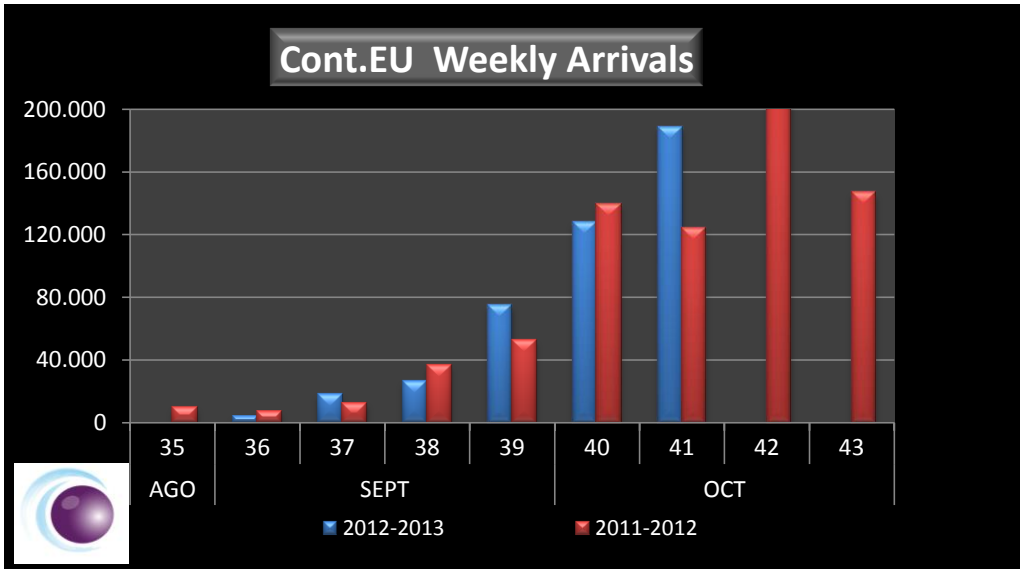

WEEKLY ARGENTINEAN BLUEBERRY ARRIVALS - ETA - 2012/2013

		SEASON 2012-2013			WEEKLY ARRIVALS- KG			
		USA	UK	CONT. EUROPE	ASIA	CANADA	OTHERS	TOTAL
AGO	35		7.776				8.640	16.416
SEPT	36		16.573	4.500		720	4.815	26.608
	37	14.787	32.793	18.029	720	18.666	3.150	88.145
	38	41.662	40.696	26.253	2.331	14.040	0	124.982
	39	119.523	56.037	74.628	9.653	22.293	360	282.494
OCT	40	415.841	105.713	127.907	19.080	28.800	360	697.701
	41	726.786	149.901	188.838	26.460	22.545	1.260	1.115.790
	42							0
	43							0
NOV	44							0
	45							0
	46							0
	47							0
	48							0
DIC	49							0
	50							0
	51							0
	52							0
ENE	1							0
	2							0
	3							0
	4							0
TOTAL DESTINAT	1.318.599	409.489	440.155	58.244	107.064	18.585	2.352.136	

WEEKLY ARGENTINEAN BLUEBERRY ARRIVALS - ETA - 2012/2013 ALL DESTINATIONS

WEEKLY ARGENTINEAN BLUEBERRY ARRIVALS - ETA - 2012/2013 U.S.A.

WEEKLY ARGENTINEAN BLUEBERRY ARRIVALS - ETA - 2012/2013 **UK**

WEEKLY ARGENTINEAN BLUEBERRY ARRIVALS - ETA - 2012/2013 **CONTINENTAL EUROPE**