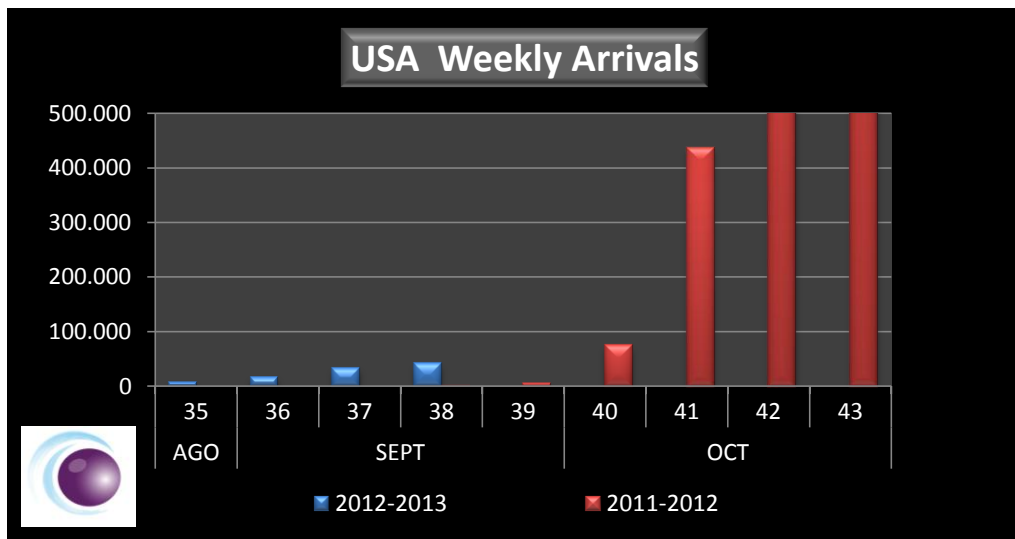

WEEKLY ARGENTINEAN BLUEBERRY ARRIVALS - ETA - 2012/2013

		SEASON 2012-2013			WEEKLY ARRIVALS- KG			
		USA	UK	CONT. EUROPE	ASIA	CANADA	OTHERS	TOTAL
AGO	35		7.776				8.640	16.416
SEPT	36		16.573	4.500		720	4.815	26.608
	37	14.787	32.793	18.029	720	18.666	3.150	88.145
	38	41.662	40.696	26.253	2.331	14.040	0	124.982
	39							0
OCT	40							0
	41							0
	42							0
	43							0
NOV	44							0
	45							0
	46							0
	47							0
	48							0
DIC	49							0
	50							0
	51							0
	52							0
ENE	1							0
	2							0
	3							0
	4							0
TOTAL DESTINATIONS		56.449	97.838	48.782	3.051	33.426	16.605	256.151

WEEKLY ARGENTINEAN BLUEBERRY ARRIVALS - ETA - 2012/2013 ALL DESTINATIONS

WEEKLY ARGENTINEAN BLUEBERRY ARRIVALS - ETA - 2012/2013 U.S.A.

WEEKLY ARGENTINEAN BLUEBERRY ARRIVALS - ETA - 2012/2013 **UK**

WEEKLY ARGENTINEAN BLUEBERRY ARRIVALS - ETA - 2012/2013 **CONTINENTAL EUROPE**

WEEKLY ARGENTINEAN BLUEBERRY ARRIVALS - ETA - 2012/2013 ACCUMULATED VOLUMES

		SEASON 2012-2013				ACCUMULATED ARRIVALS- KG		
		USA	UK	EUROPE CONT.	ASIA	CANADA	OTHERS	TOTAL
AGO	35	0	7.776	0	0	0	8.640	16.416
SEPT	36	0	24.349	4.500	0	720	13.455	43.024
	37	14.787	57.142	22.529	720	19.386	16.605	131.169
	38	56.449	97.838	48.782	3.051	33.426	16.605	256.151
OCT	40							
	41							
	42							
	43							
NOV	44							
	45							
	46							
	47							
	48							
DIC	49							
	50							
	51							
	52							
ENE	1							
	2							
	3							
	4							