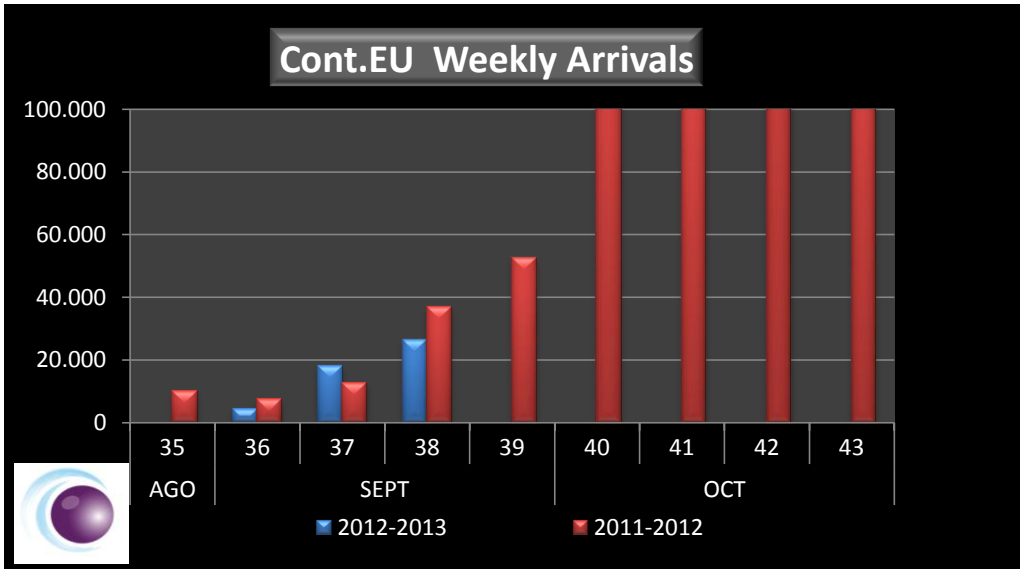

WEEKLY ARGENTINEAN BLUEBERRY ARRIVALS - ETA - 2012/2013

		SEASON 2012-2013			WEEKLY ARRIVALS- KG			
		USA	UK	CONT. EUROPE	ASIA	CANADA	OTHERS	TOTAL
AGO	35		7.776				8.640	16.416
SEPT	36		16.573	4.500		720	4.815	26.608
	37	14.787	32.793	18.029	720	18.666	3.150	88.145
	38	41.662	40.696	26.253	2.331	14.040	0	124.982
	39							0
OCT	40							0
	41							0
	42							0
	43							0
NOV	44							0
	45							0
	46							0
	47							0
	48							0
DIC	49							0
	50							0
	51							0
	52							0
ENE	1							0
	2							0
	3							0
	4							0
TOTAL DESTINATIONS		56.449	97.838	48.782	3.051	33.426	16.605	256.151

WEEKLY ARGENTINEAN BLUEBERRY ARRIVALS - ETA - 2012/2013 ALL DESTINATIONS

WEEKLY ARGENTINEAN BLUEBERRY ARRIVALS - ETA - 2012/2013 U.S.A.

WEEKLY ARGENTINEAN BLUEBERRY ARRIVALS - ETA - 2012/2013 **UK**

WEEKLY ARGENTINEAN BLUEBERRY ARRIVALS - ETA - 2012/2013 **CONTINENTAL EUROPE**

WEEKLY ARGENTINEAN BLUEBERRY ARRIVALS - ETA - 2012/2013 ACCUMULATED VOLUMES

		SEASON 2012-2013				ACCUMULATED ARRIVALS- KG		
		USA	UK	EUROPE CONT.	ASIA	CANADA	OTHERS	TOTAL
AGO	35	0	7.776	0	0	0	8.640	16.416
SEPT	36	0	24.349	4.500	0	720	13.455	43.024
	37	14.787	57.142	22.529	720	19.386	16.605	131.169
	38	56.449	97.838	48.782	3.051	33.426	16.605	256.151
OCT	40							
	41							
	42							
	43							
NOV	44							
	45							
	46							
	47							
	48							
DIC	49							
	50							
	51							
	52							
ENE	1							
	2							
	3							
	4							