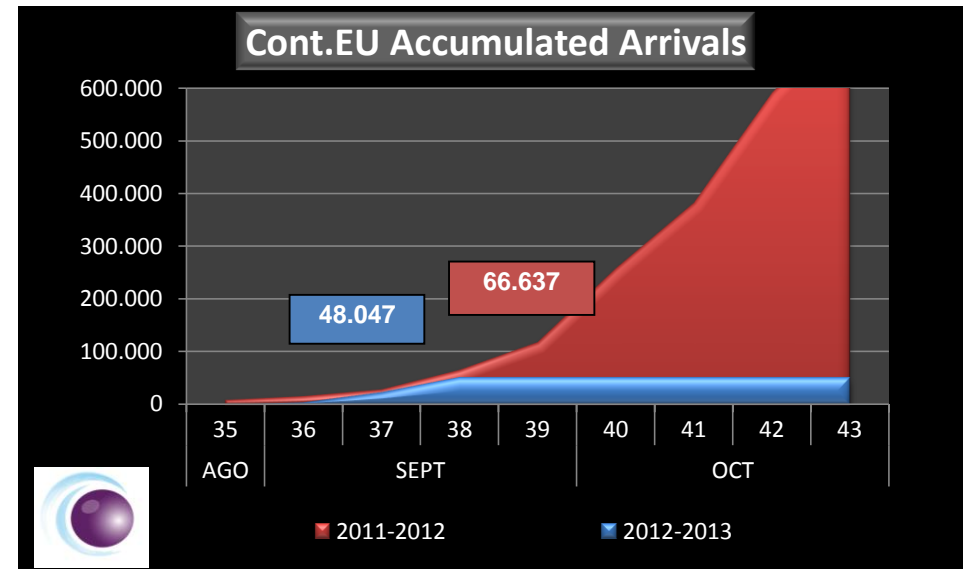

WEEKLY ARGENTINEAN BLUEBERRY ARRIVALS - ETA - 2012/2013

		SEASON 2012-2013			WEEKLY ARRIVALS- KG			
		USA	UK	CONT. EUROPE	ASIA	CANADA	OTHERS	TOTAL
AGO	35		7.776				8.640	16.416
SEPT	36		16.573	4.500		720	4.815	26.608
	37	14.787	32.793	18.029	720	18.666	3.150	88.145
	38	41.662	40.696	26.253	2.331	14.040	0	124.982
	39							0
OCT	40							0
	41							0
	42							0
	43							0
NOV	44							0
	45							0
	46							0
	47							0
	48							0
DIC	49							0
	50							0
	51							0
	52							0
ENE	1							0
	2							0
	3							0
	4							0
TOTAL DESTINATIONS		56.449	97.838	48.782	3.051	33.426	16.605	256.151

WEEKLY ARGENTINEAN BLUEBERRY ARRIVALS - ETA - 2012/2013 ALL DESTINATIONS

WEEKLY ARGENTINEAN BLUEBERRY ARRIVALS - ETA - 2012/2013 U.S.A.

WEEKLY ARGENTINEAN BLUEBERRY ARRIVALS - ETA - 2012/2013 **UK**

WEEKLY ARGENTINEAN BLUEBERRY ARRIVALS - ETA - 2012/2013 **CONTINENTAL EUROPE**