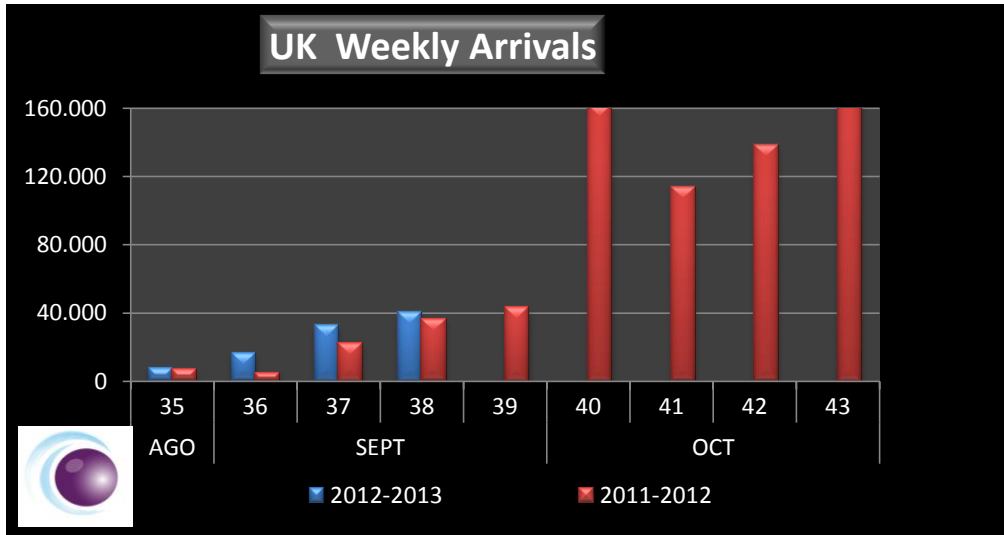

WEEKLY ARGENTINEAN BLUEBERRY ARRIVALS - ETA - 2012/2013

		SEASON 2012-2013			WEEKLY ARRIVALS- KG			
		USA	UK	CONT. EUROPE	ASIA	CANADA	OTHERS	TOTAL
AGO	35		7.776				8.640	16.416
SEPT	36		16.573	4.500		720	4.815	26.608
	37	14.787	32.793	18.029	720	18.666	3.150	88.145
	38	41.662	40.696	26.253	2.331	14.040	0	124.982
	39							0
OCT	40							0
	41							0
	42							0
	43							0
NOV	44							0
	45							0
	46							0
	47							0
	48							0
DIC	49							0
	50							0
	51							0
	52							0
ENE	1							0
	2							0
	3							0
	4							0
TOTAL DESTINATIONS		56.449	97.838	48.782	3.051	33.426	16.605	256.151

WEEKLY ARGENTINEAN BLUEBERRY ARRIVALS - ETA - 2012/2013 ALL DESTINATIONS

WEEKLY ARGENTINEAN BLUEBERRY ARRIVALS - ETA - 2012/2013 U.S.A.

WEEKLY ARGENTINEAN BLUEBERRY ARRIVALS - ETA - 2012/2013 **UK**

WEEKLY ARGENTINEAN BLUEBERRY ARRIVALS - ETA - 2012/2013 **CONTINENTAL EUROPE**