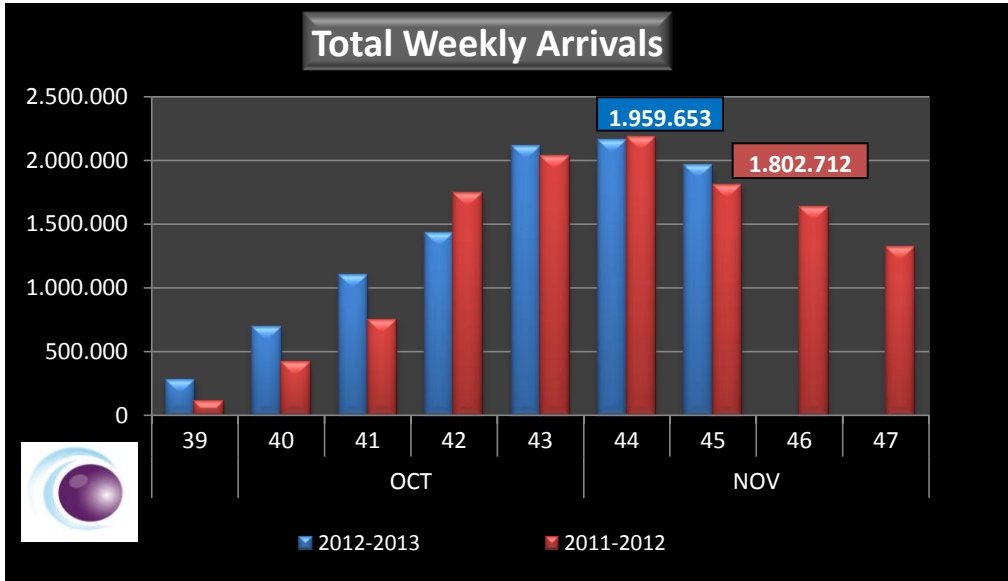

WEEKLY ARGENTINEAN BLUEBERRY ARRIVALS - ETA - 2012/2013 ALL DESTINATIONS