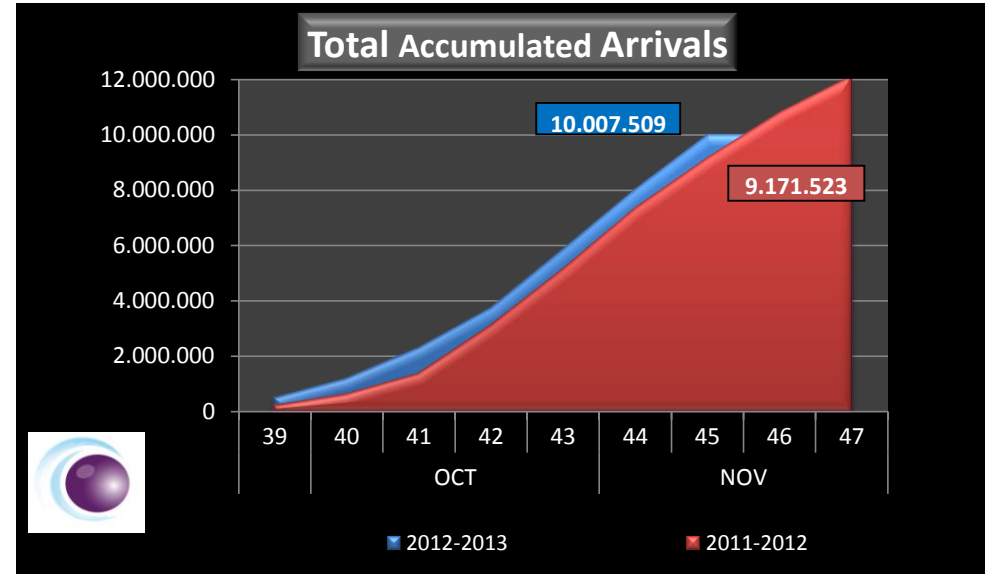

WEEKLY ARGENTINEAN BLUEBERRY ARRIVALS - ETA - 2012/2013 ALL DESTINATIONS