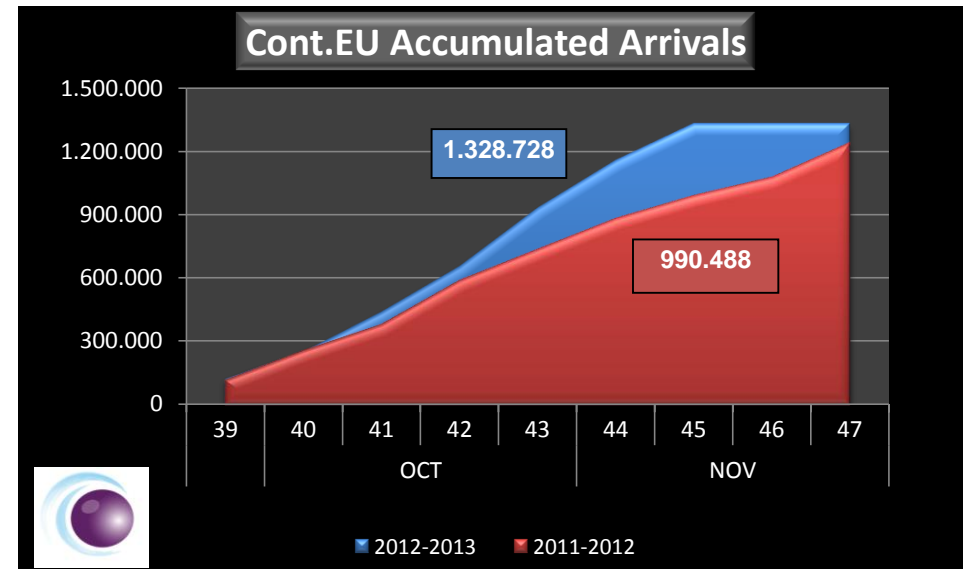

		SEASON 2011-2012			WEEKLY ARRIVALS- KG			
		USA	UK	CONT. EUROPE	ASIA	CANADA	OTHERS	TOTAL
		0	7.115	9.945	0	0	5.400	22.460
		0	5.234	7.335	0	0	0	12.569
		0	22.644	12.578	0	0	1.800	37.022
		585	36.335	36.779	0	1.917	1.688	77.303
		6.198	43.210	52.521	2.124	7.088	720	111.860
		73.972	161.741	139.373	12.429	22.800	3.128	413.442
		435.957	114.172	123.945	21.351	42.740	4.523	742.687
		1.219.412	138.815	207.736	55.538	107.453	7.245	1.736.197
		1.536.039	179.258	146.723	35.213	126.661	5.805	2.029.699
		1.614.047	266.544	145.715	34.223	119.285	5.760	2.185.573
		1.316.355	222.434	107.840	45.045	109.238	1.800	1.802.712
		1.108.874	236.850	86.718	67.965	130.096	0	1.630.503
		645.608	375.536	163.286	51.480	81.632	0	1.317.542
		601.685	339.186	191.463	10.440	147.713	0	1.290.486
		422.150	270.455	172.143	2.160	75.228	0	942.136
		306.565	177.973	97.476	1.080	24.480	0	607.574
		250.478	175.267	84.589	0	12.373	0	522.707
		17.404	54.492	100.984	0	0	0	172.880
		0	17.408	12.810	0	0	0	30.218
		49.075	0	13.950	0	0	0	63.025
		24.480	0	0	0	0	0	24.480
		0	0	0	0	0	0	0
		9.628.882	2.844.667	1.913.907	339.047	1.008.703	37.868	15.773.073

WEEKLY ARGENTINEAN BLUEBERRY ARRIVALS - ETA - 2012/2013 ALL DESTINATIONS

WEEKLY ARGENTINEAN BLUEBERRY ARRIVALS - ETA - 2012/2013 U.S.A.

WEEKLY ARGENTINEAN BLUEBERRY ARRIVALS - ETA - 2012/2013 **UK**

WEEKLY ARGENTINEAN BLUEBERRY ARRIVALS - ETA - 2012/2013 **CONTINENTAL EUROPE**