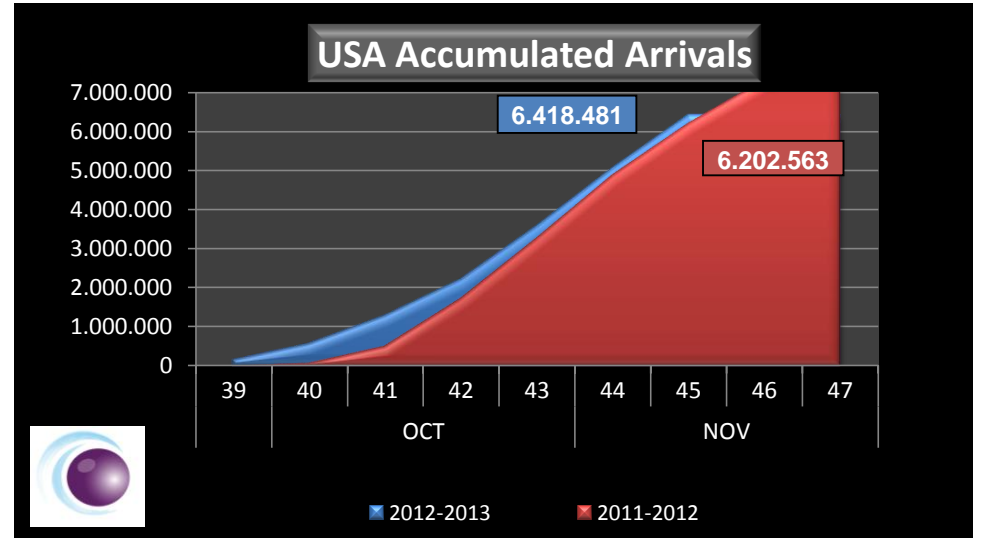

WEEKLY ARGENTINEAN BLUEBERRY ARRIVALS - ETA - 2012/2013 U.S.A.