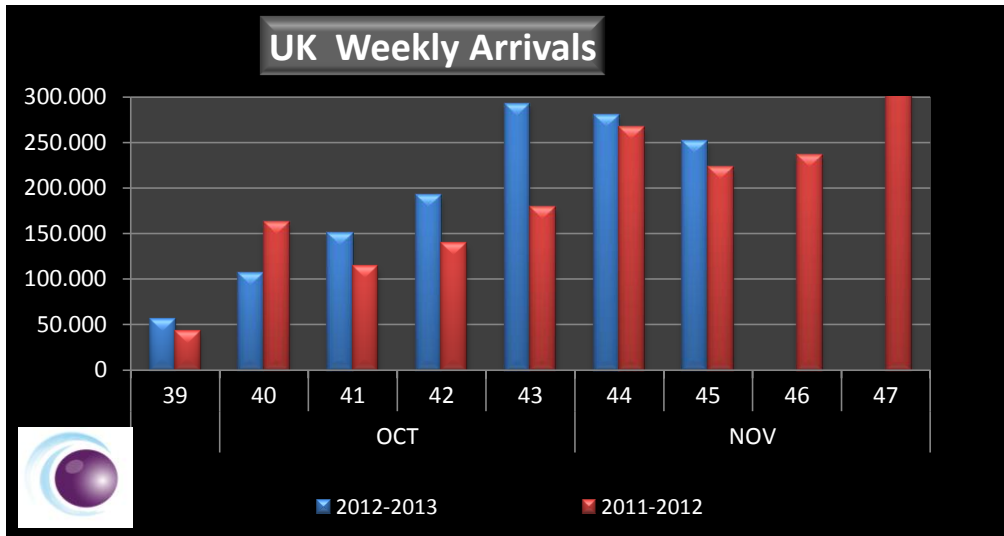

WEEKLY ARGENTINEAN BLUEBERRY ARRIVALS - ETA - 2012/2013 **UK**