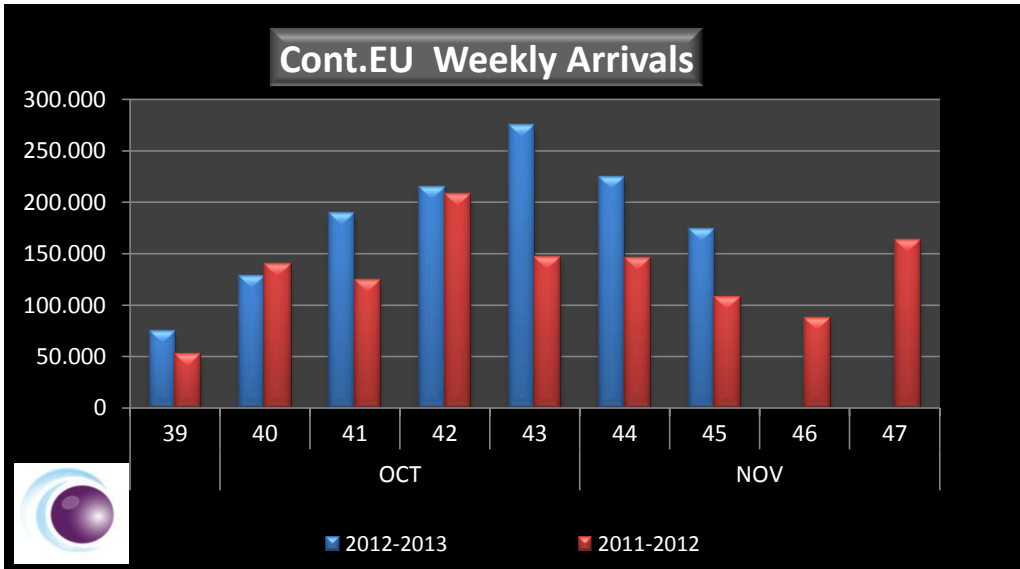

WEEKLY ARGENTINEAN BLUEBERRY ARRIVALS - ETA - 2012/2013

		SEASON 2012-2013			WEEKLY ARRIVALS- KG			
		USA	UK	CONT. EUROPE	ASIA	CANADA	OTHERS	TOTAL
AGO	35		7.776				8.640	16.416
SEPT	36		16.573	4.500		720	4.815	26.608
	37	14.787	32.793	18.029	720	18.666	3.150	88.145
	38	41.662	40.696	26.253	2.331	14.040	0	124.982
	39	119.523	56.037	74.628	9.653	22.293	360	282.494
OCT	40	415.841	105.713	127.907	19.080	28.800	360	697.701
	41	713.995	149.901	188.838	26.460	22.545	1.260	1.102.999
	42	923.066	192.658	214.835	49.206	53.840	1.440	1.435.045
	43	1.356.659	292.857	275.347	34.718	146.918	5.568	2.112.067
NOV	44	1.477.385	280.502	224.742	28.171	142.492	8.108	2.161.400
	45	1.355.563	251.773	173.649	45.602	126.043	7.023	1.959.653
	46							0
	47							0
	48							0
DIC	49							0
	50							0
	51							0
	52							0
ENE	1							0
	2							0
	3							0
	4							0
TOTAL DESTINATIONS		6.418.481	1.427.279	1.328.728	215.941	576.357	40.724	10.007.510

WEEKLY ARGENTINEAN BLUEBERRY ARRIVALS - ETA - 2012/2013 ALL DESTINATIONS

WEEKLY ARGENTINEAN BLUEBERRY ARRIVALS - ETA - 2012/2013 U.S.A.

WEEKLY ARGENTINEAN BLUEBERRY ARRIVALS - ETA - 2012/2013 **UK**

WEEKLY ARGENTINEAN BLUEBERRY ARRIVALS - ETA - 2012/2013 **CONTINENTAL EUROPE**