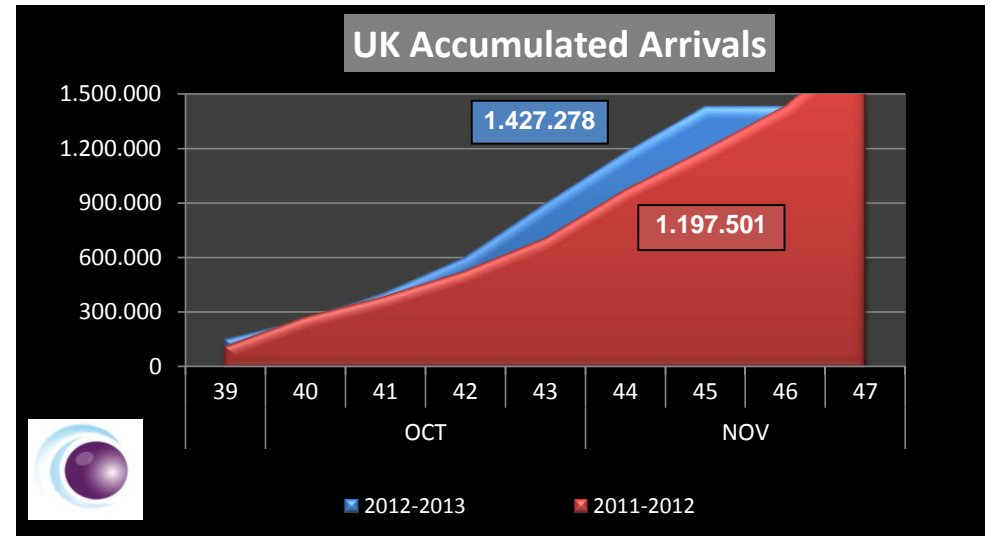

WEEKLY ARGENTINEAN BLUEBERRY ARRIVALS - ETA - 2012/2013 **UK**