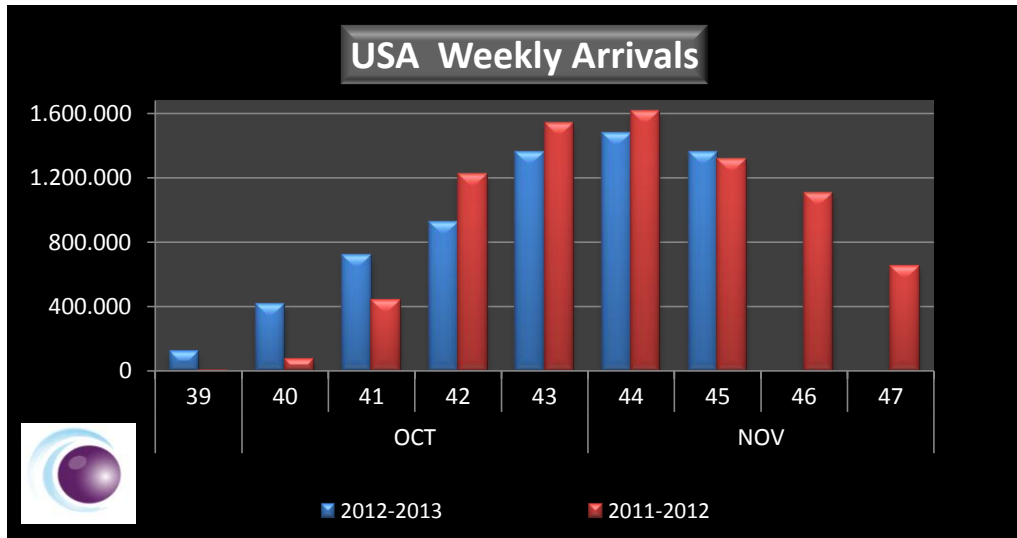

WEEKLY ARGENTINEAN BLUEBERRY ARRIVALS - ETA - 2012/2013 U.S.A.