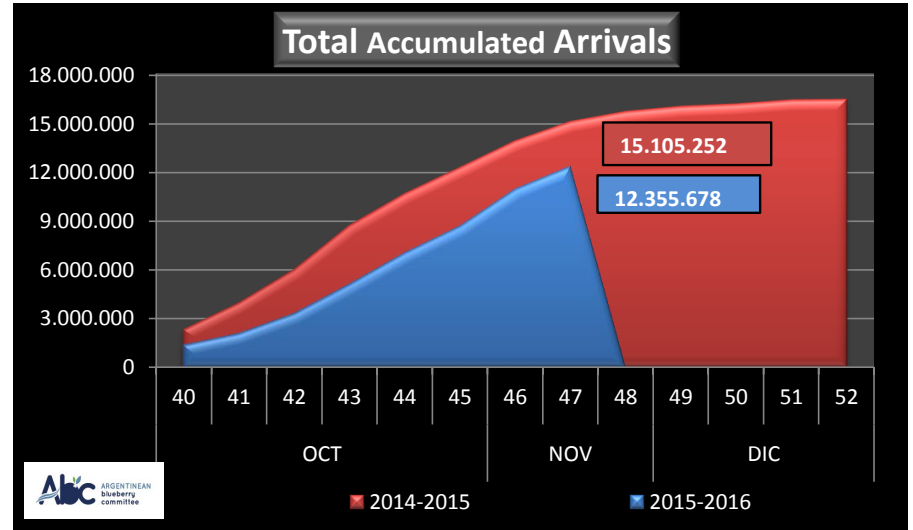

WEEKLY ARGENTINEAN BLUEBERRY ARRIVALS - ETA - 2015 / 2016 - ALL DESTINATIONS