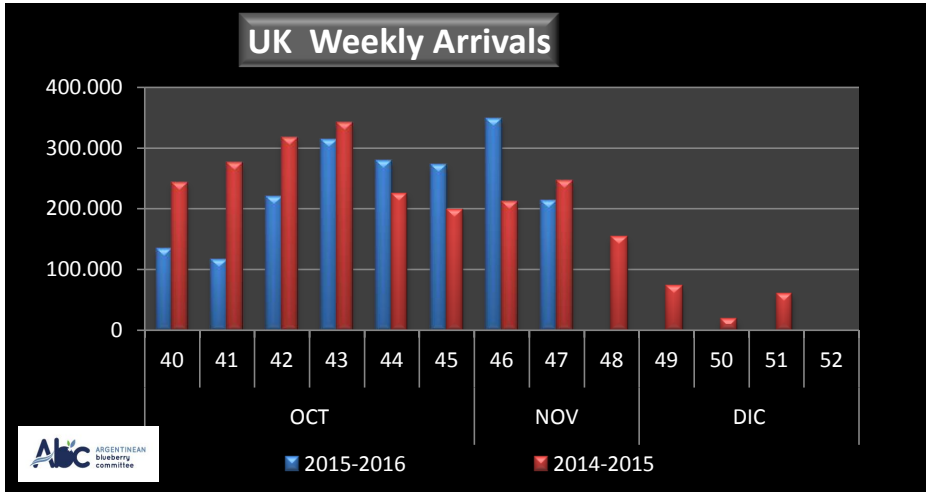

WEEKLY ARGENTINEAN BLUEBERRY ARRIVALS - ETA - 2015 / 2016 - UK