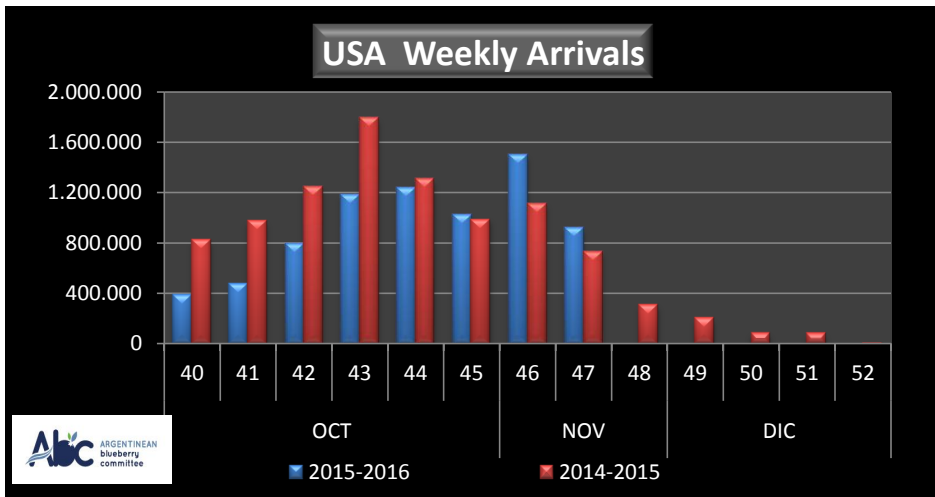

WEEKLY ARGENTINEAN BLUEBERRY ARRIVALS - ETA - 2015 / 2016 - U.S.A.