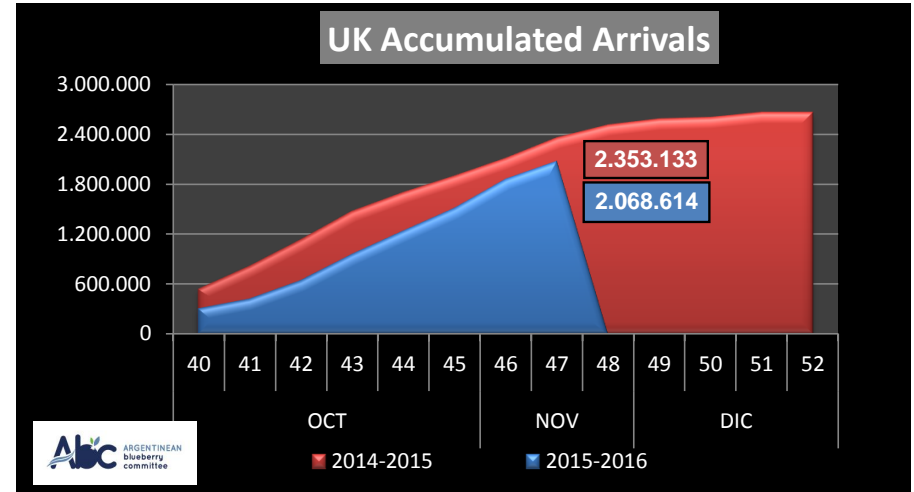

WEEKLY ARGENTINEAN BLUEBERRY ARRIVALS - ETA - 2015 / 2016 - UK