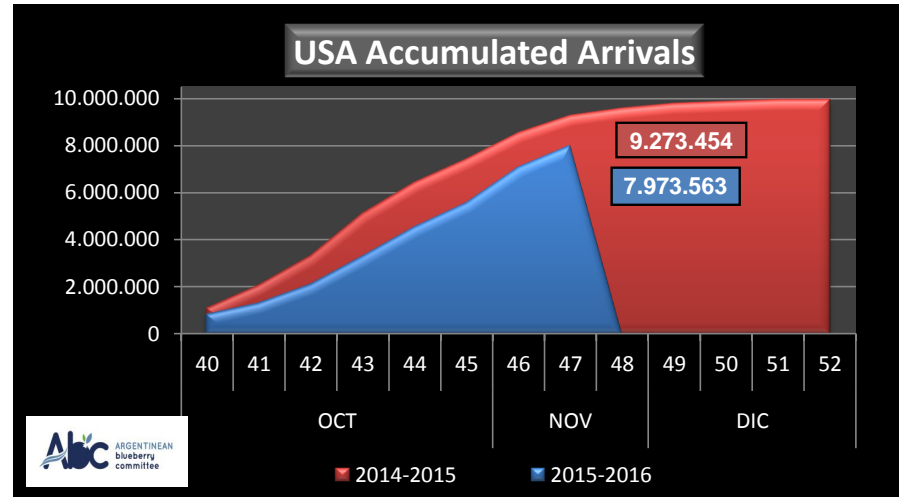

WEEKLY ARGENTINEAN BLUEBERRY ARRIVALS - ETA - 2015 / 2016 - U.S.A.