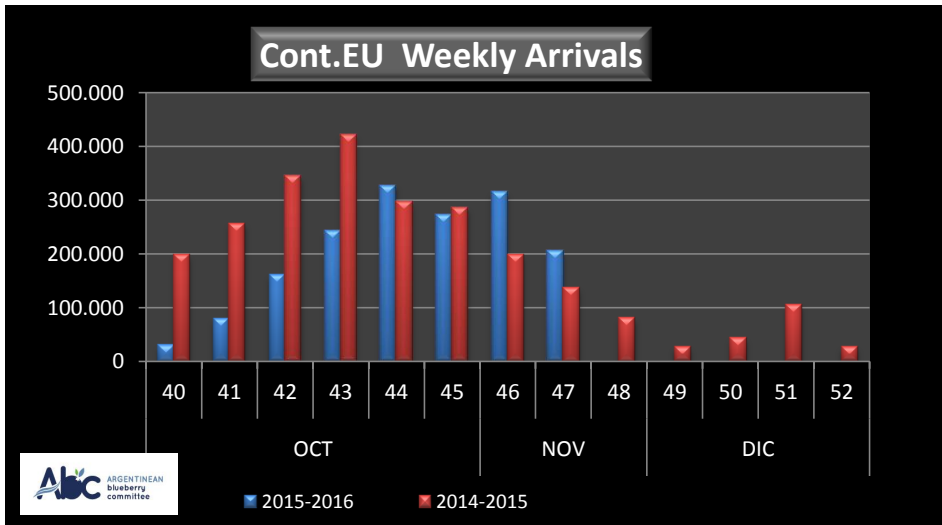

WEEKLY ARGENTINEAN BLUEBERRY ARRIVALS - ETA - 2015 / 2016 - CONTINENTAL EUROPE