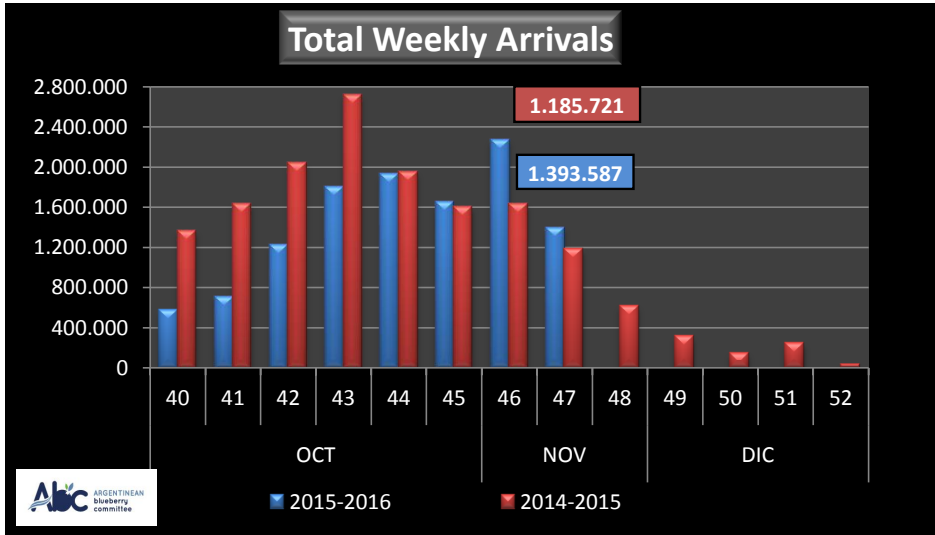

WEEKLY ARGENTINEAN BLUEBERRY ARRIVALS - ETA - 2015 / 2016 - ALL DESTINATIONS