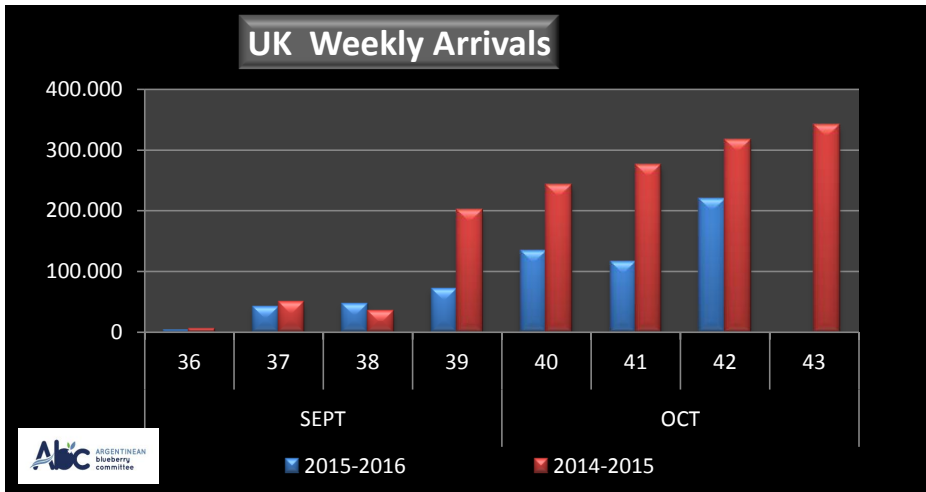

WEEKLY ARGENTINEAN BLUEBERRY ARRIVALS - ETA - 2015 / 2016 - UK