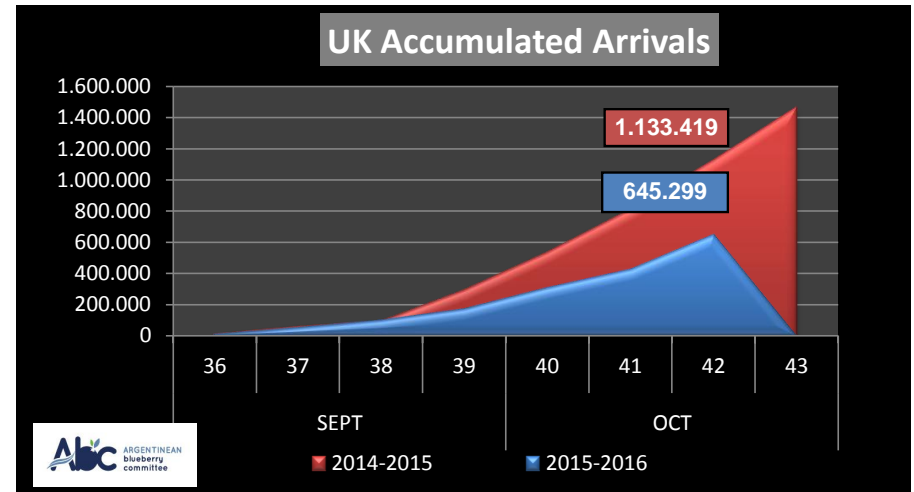

WEEKLY ARGENTINEAN BLUEBERRY ARRIVALS - ETA - 2015 / 2016 - UK