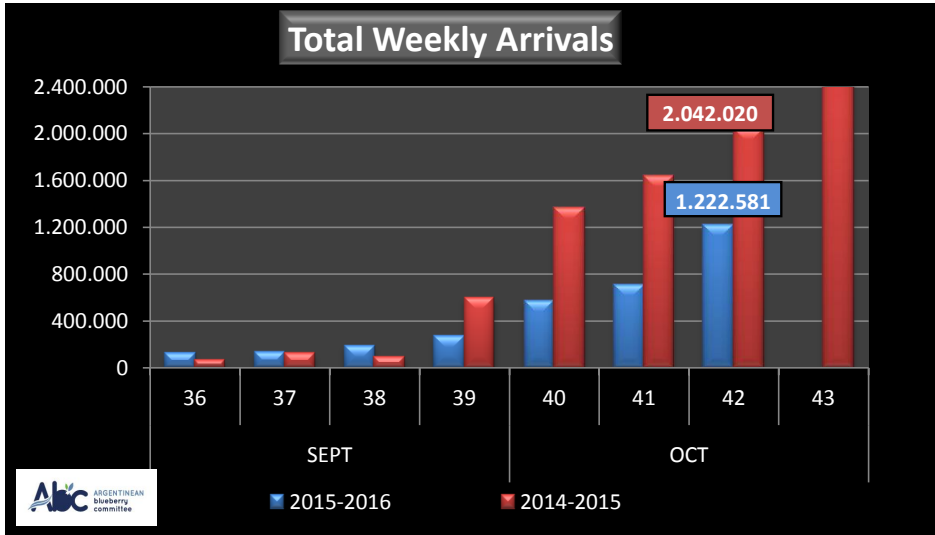

WEEKLY ARGENTINEAN BLUEBERRY ARRIVALS - ETA - 2015 / 2016 - ALL DESTINATIONS