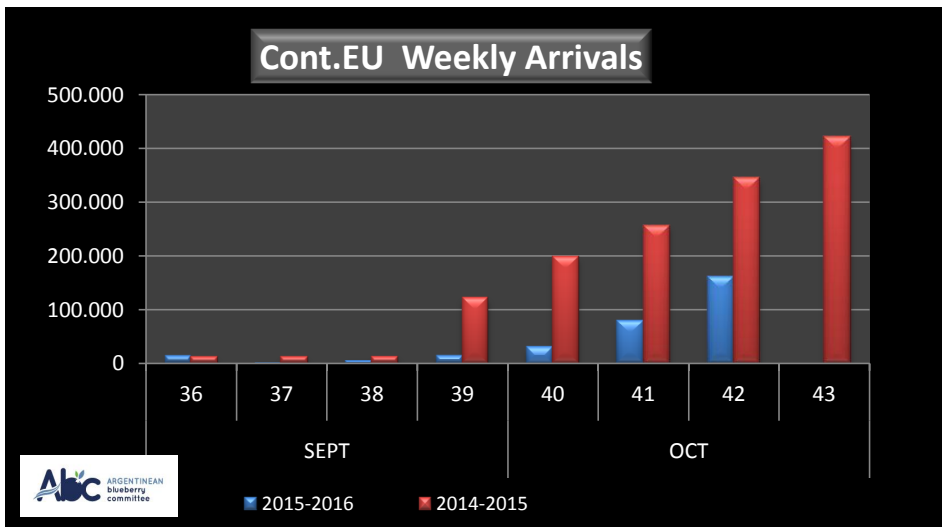

WEEKLY ARGENTINEAN BLUEBERRY ARRIVALS - ETA - 2015 / 2016 - CONTINENTAL EUROPE