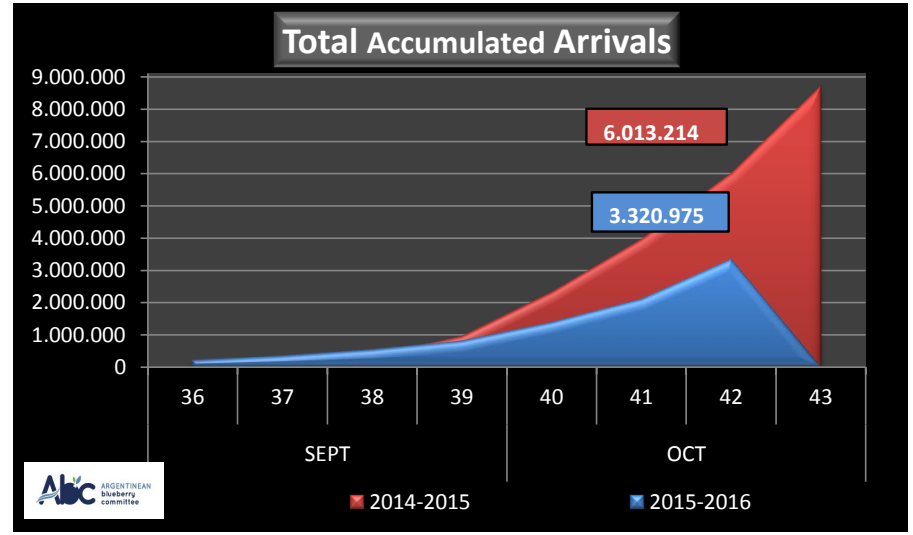

WEEKLY ARGENTINEAN BLUEBERRY ARRIVALS - ETA - 2015 / 2016 - ALL DESTINATIONS