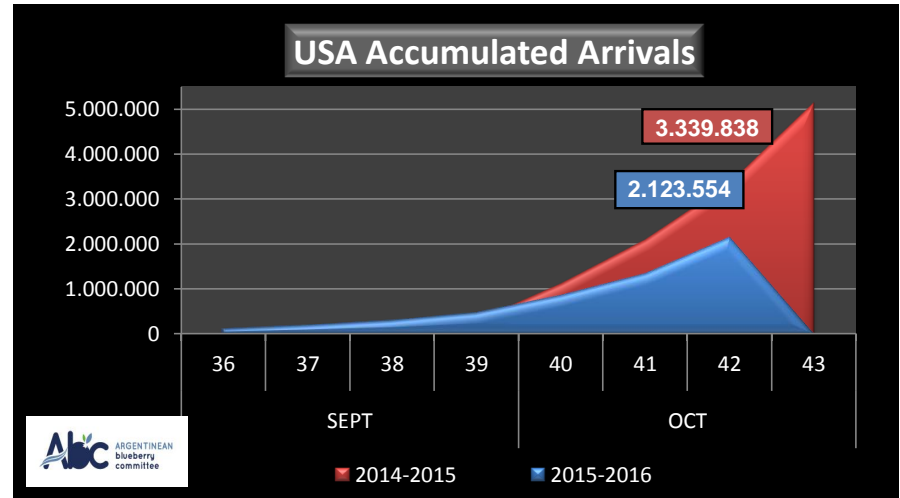

WEEKLY ARGENTINEAN BLUEBERRY ARRIVALS - ETA - 2015 / 2016 - U.S.A.