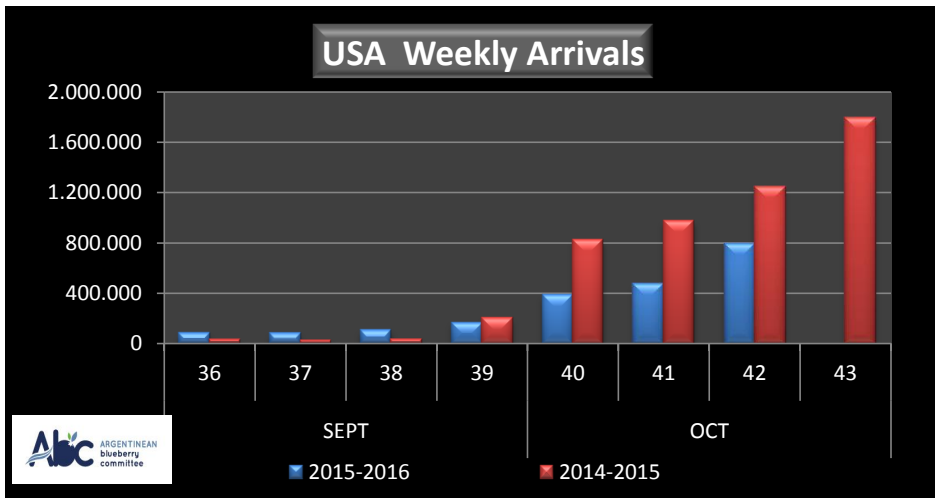

WEEKLY ARGENTINEAN BLUEBERRY ARRIVALS - ETA - 2015 / 2016 - U.S.A.